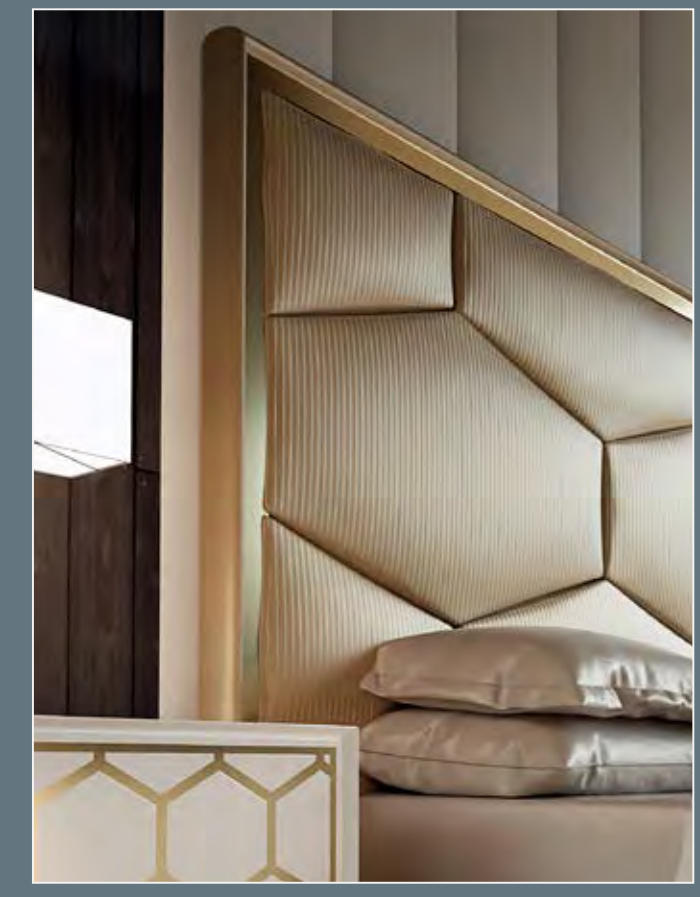

# ABEILLE

STYLE

& GLAMOUR

P. ESPEJO

CUSTOM FURNITURE  
SINCE 1967

**Interiores de cajones tapizados en polipiel, y guías de cajón de alta capacidad de carga 35kgrs.**

Drawer interiors upholstered in leatherette, and drawer guides with high load capacity 35kgrs.  
Внутренняя отделка ящиков экокожа и усиленные направляющие до 35кг.