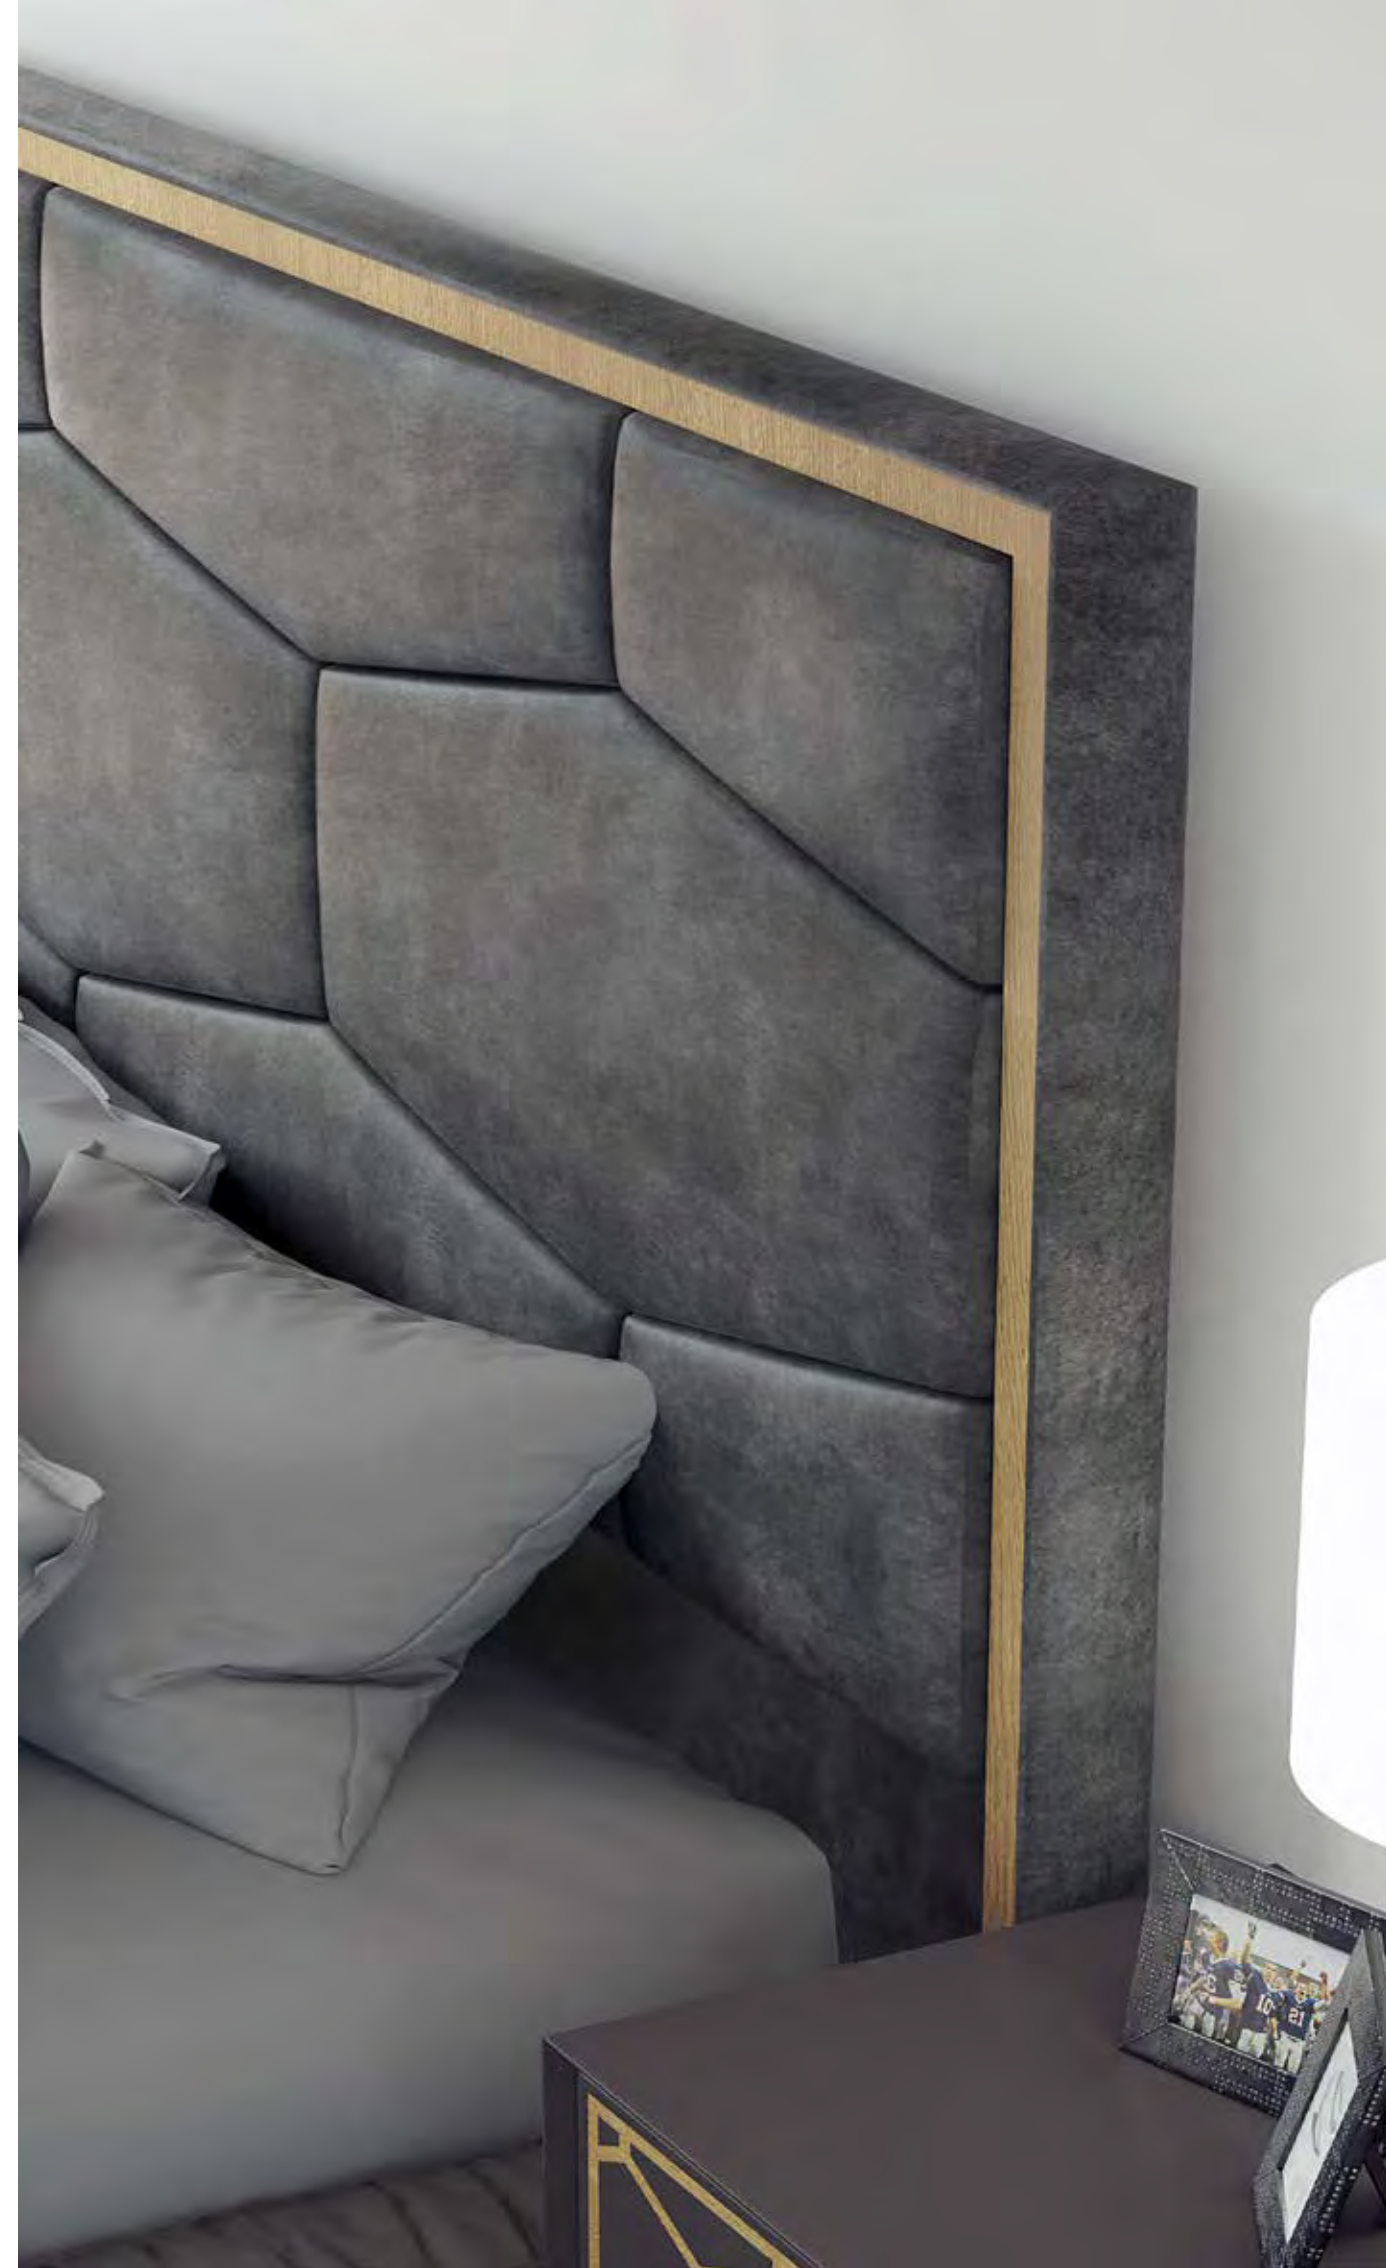

# ABEILLE

STYLE

& GLAMOUR

P. ESPEJO

CUSTOM FURNITURE  
SINCE 1967

**Interiores de cajones tapizados en polipiel, y guías de cajón de alta capacidad de carga 35kgrs.**

Drawer interiors upholstered in leatherette, and drawer guides with high load capacity 35kgrs.  
Внутренняя отделка ящиков экокожа и усиленные направляющие до 35кг.