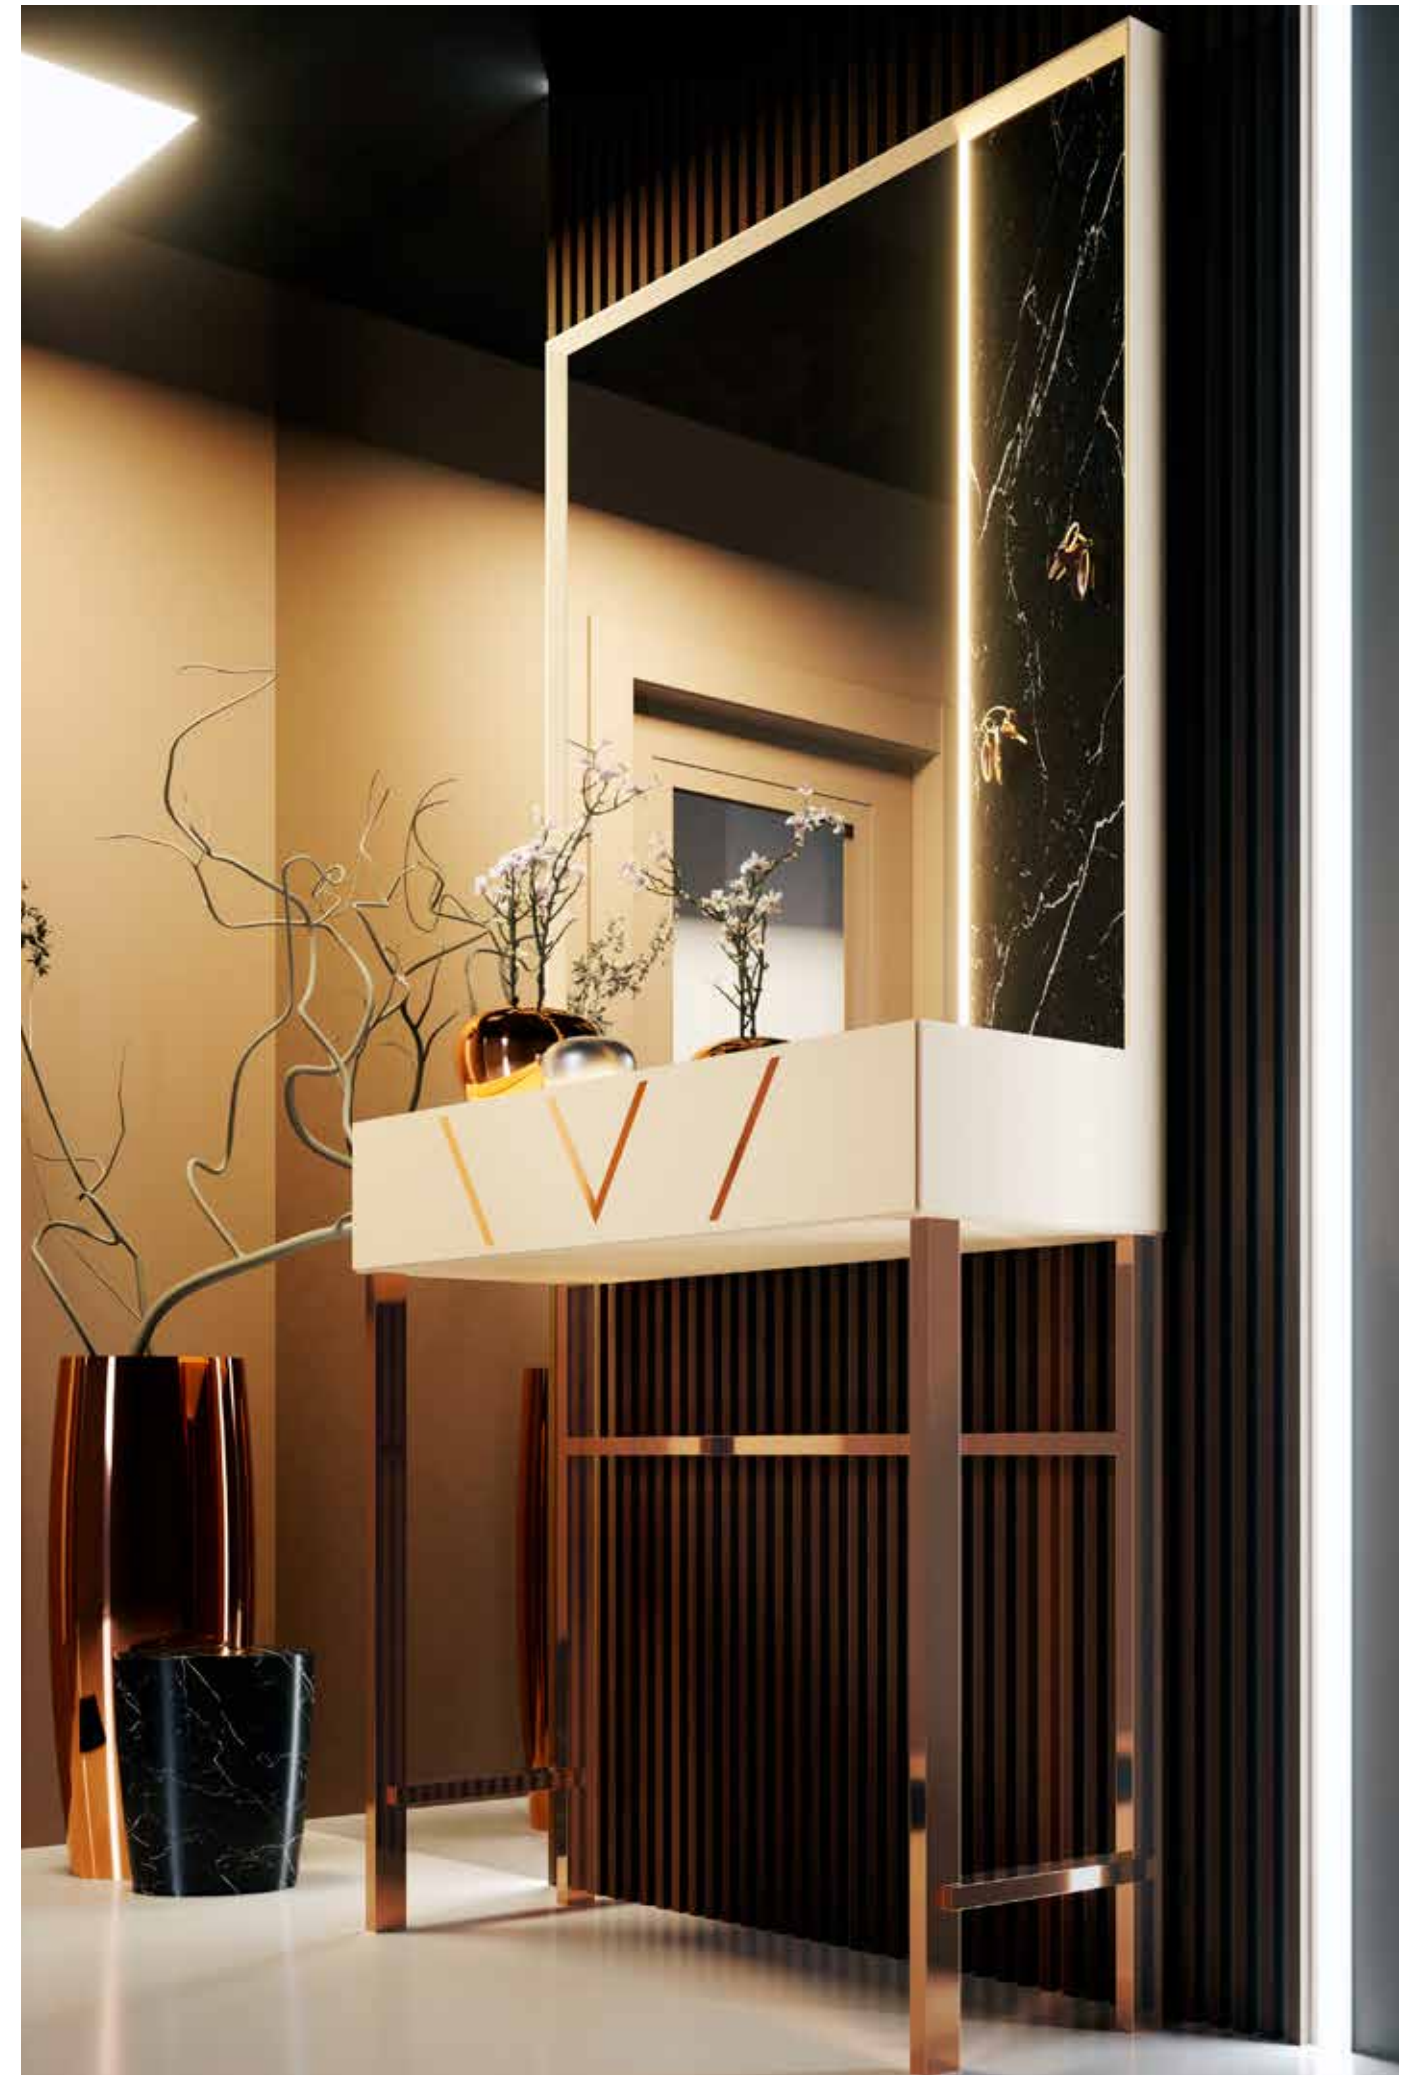

REALIZAMOS TU ESCRITORIO A MEDIDA... DESDE 96CM A 244CM PERSONALIZADO CON TU COMPOSICIÓN

We make your custom desk from 96 cm (night table with width 45 cm and useful space width 50 cm) to 244 cm consistent with your furniture. It is also possible to make it with two feet instead of night table.