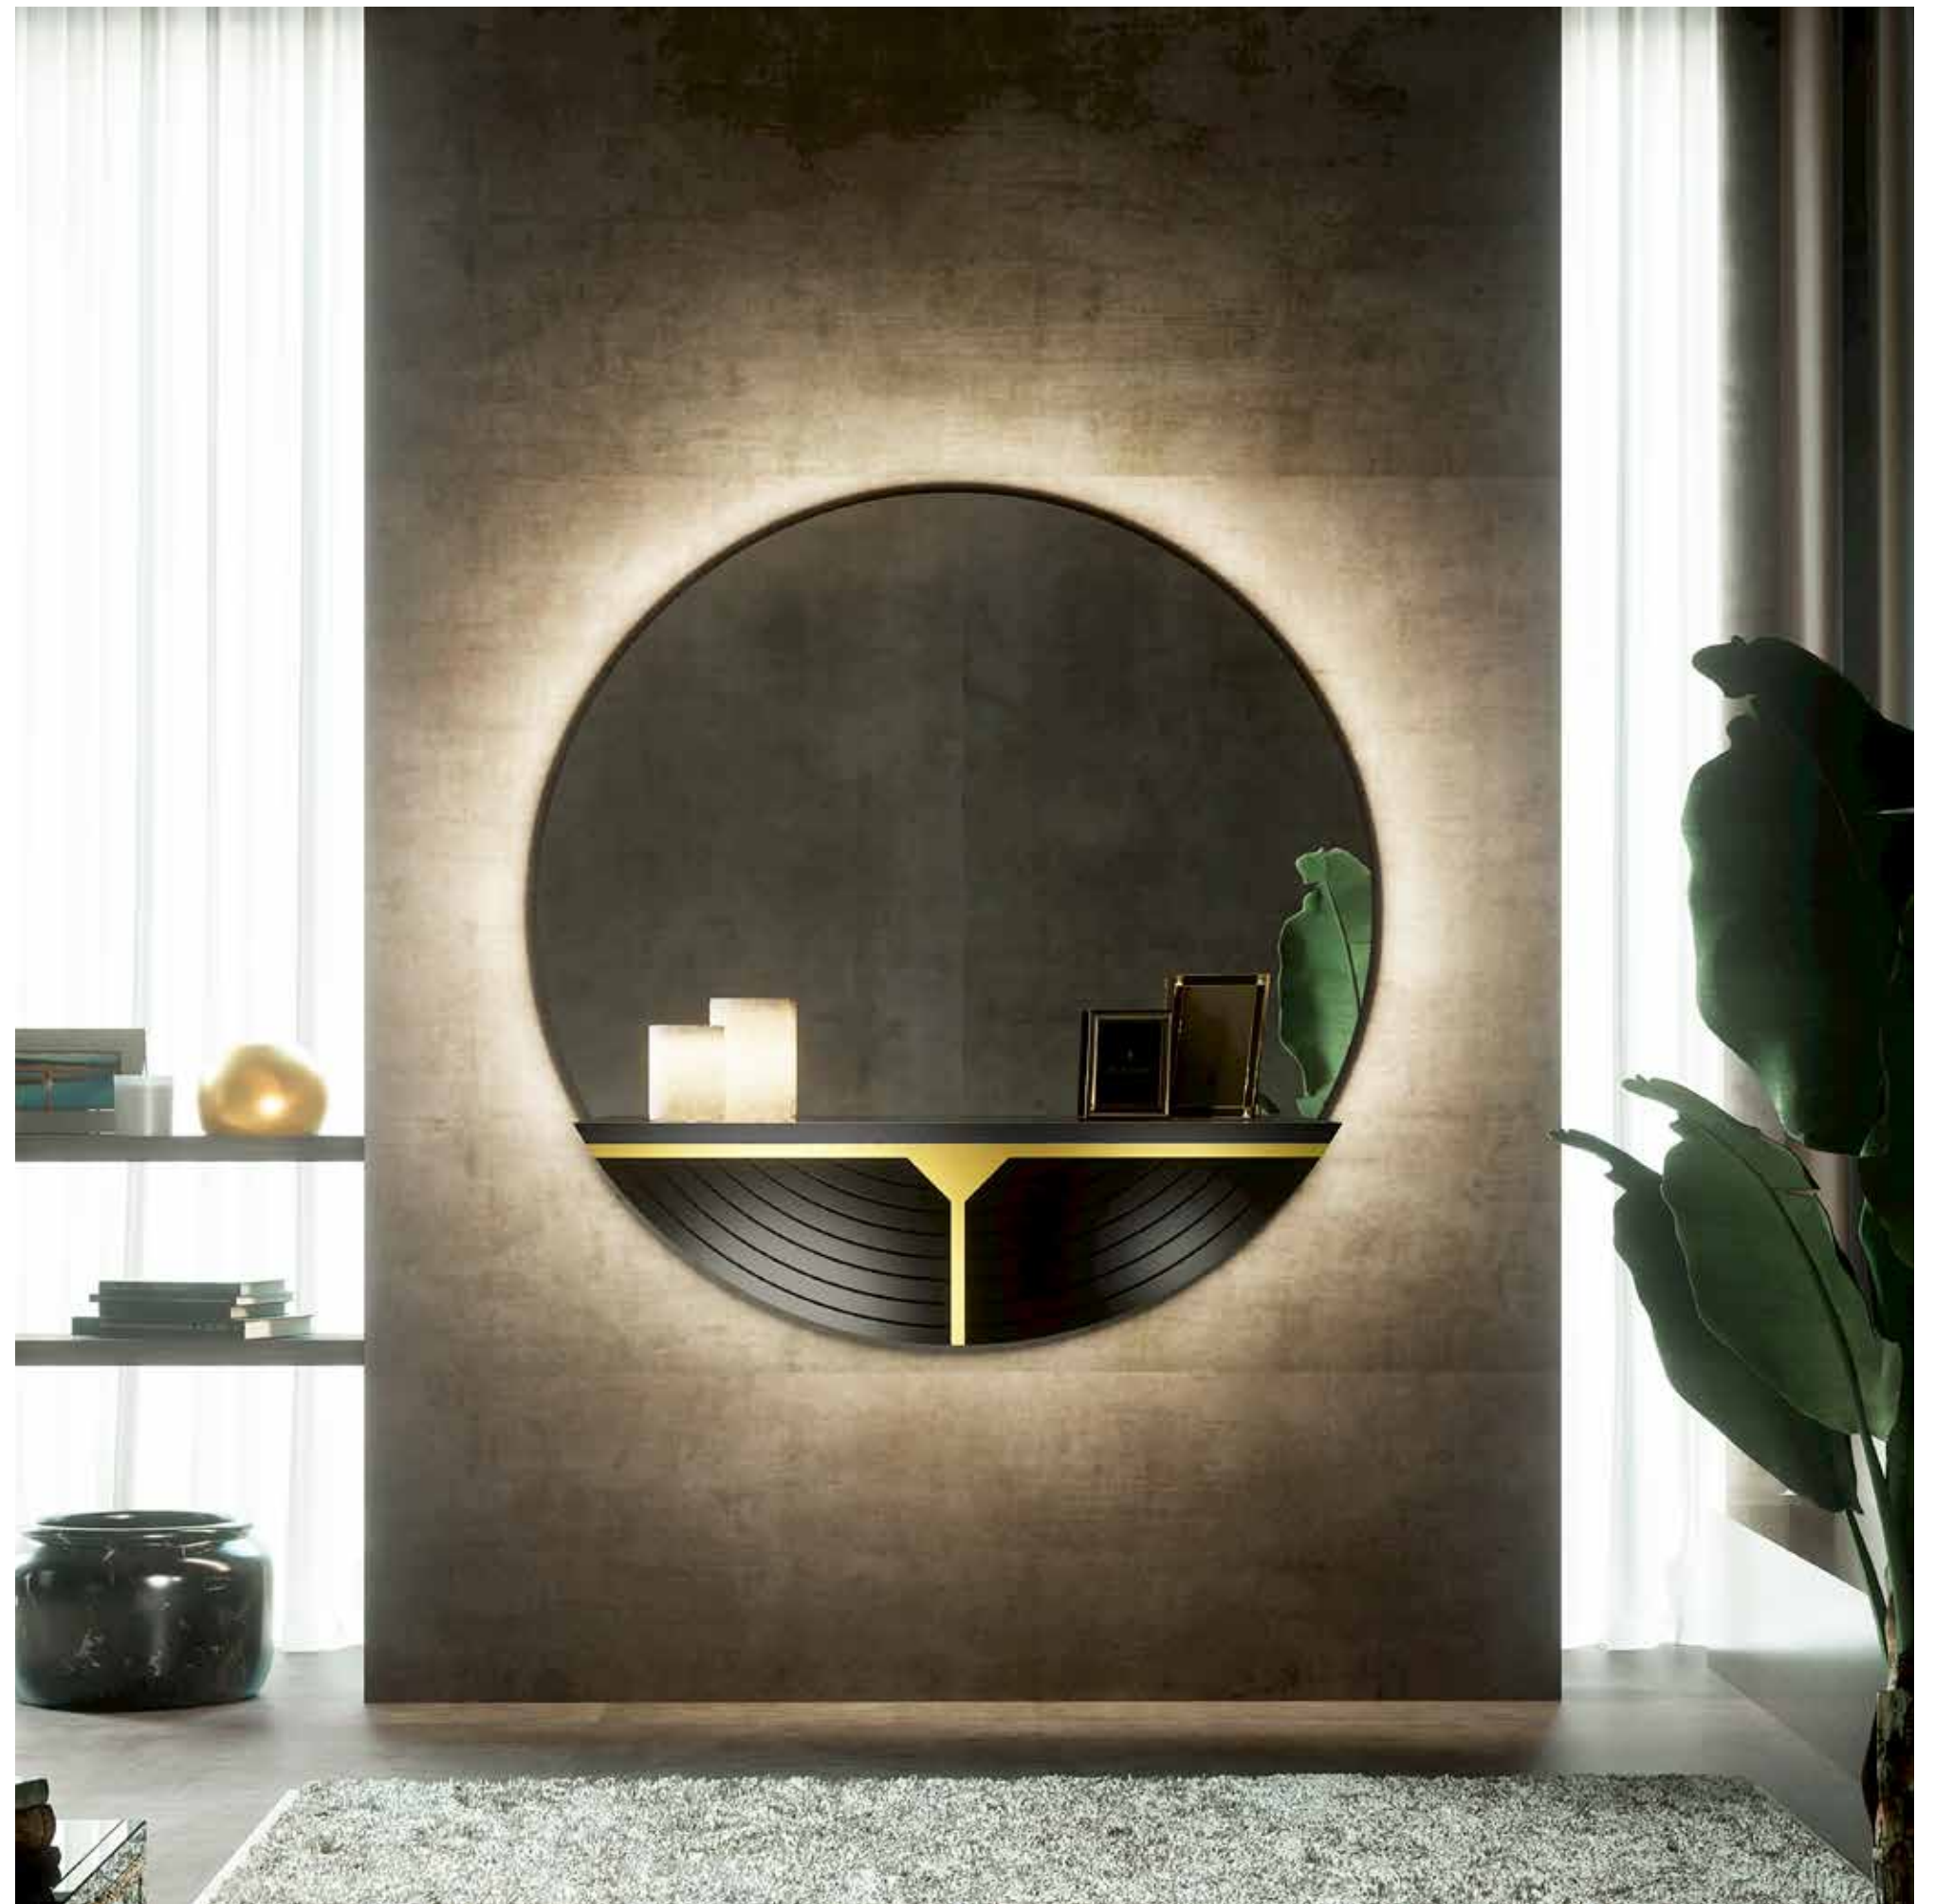

DIAMOND .5

DIAMOND · 6

DIAMOND · 7

ENTRADITA SM070 NEGRO C68 (INCREMENTO LACADO 12%)DET. ORO MT CON LED INCLUIDO DE SERIE CON OPCIÓN DE TAPA EN PIEDRA NEGRO BRILLO
 Entry hall ref. SM070.C68 black (12% lacquered increase), gold mt details.Led light (standard included) with high gloss black stone leg option