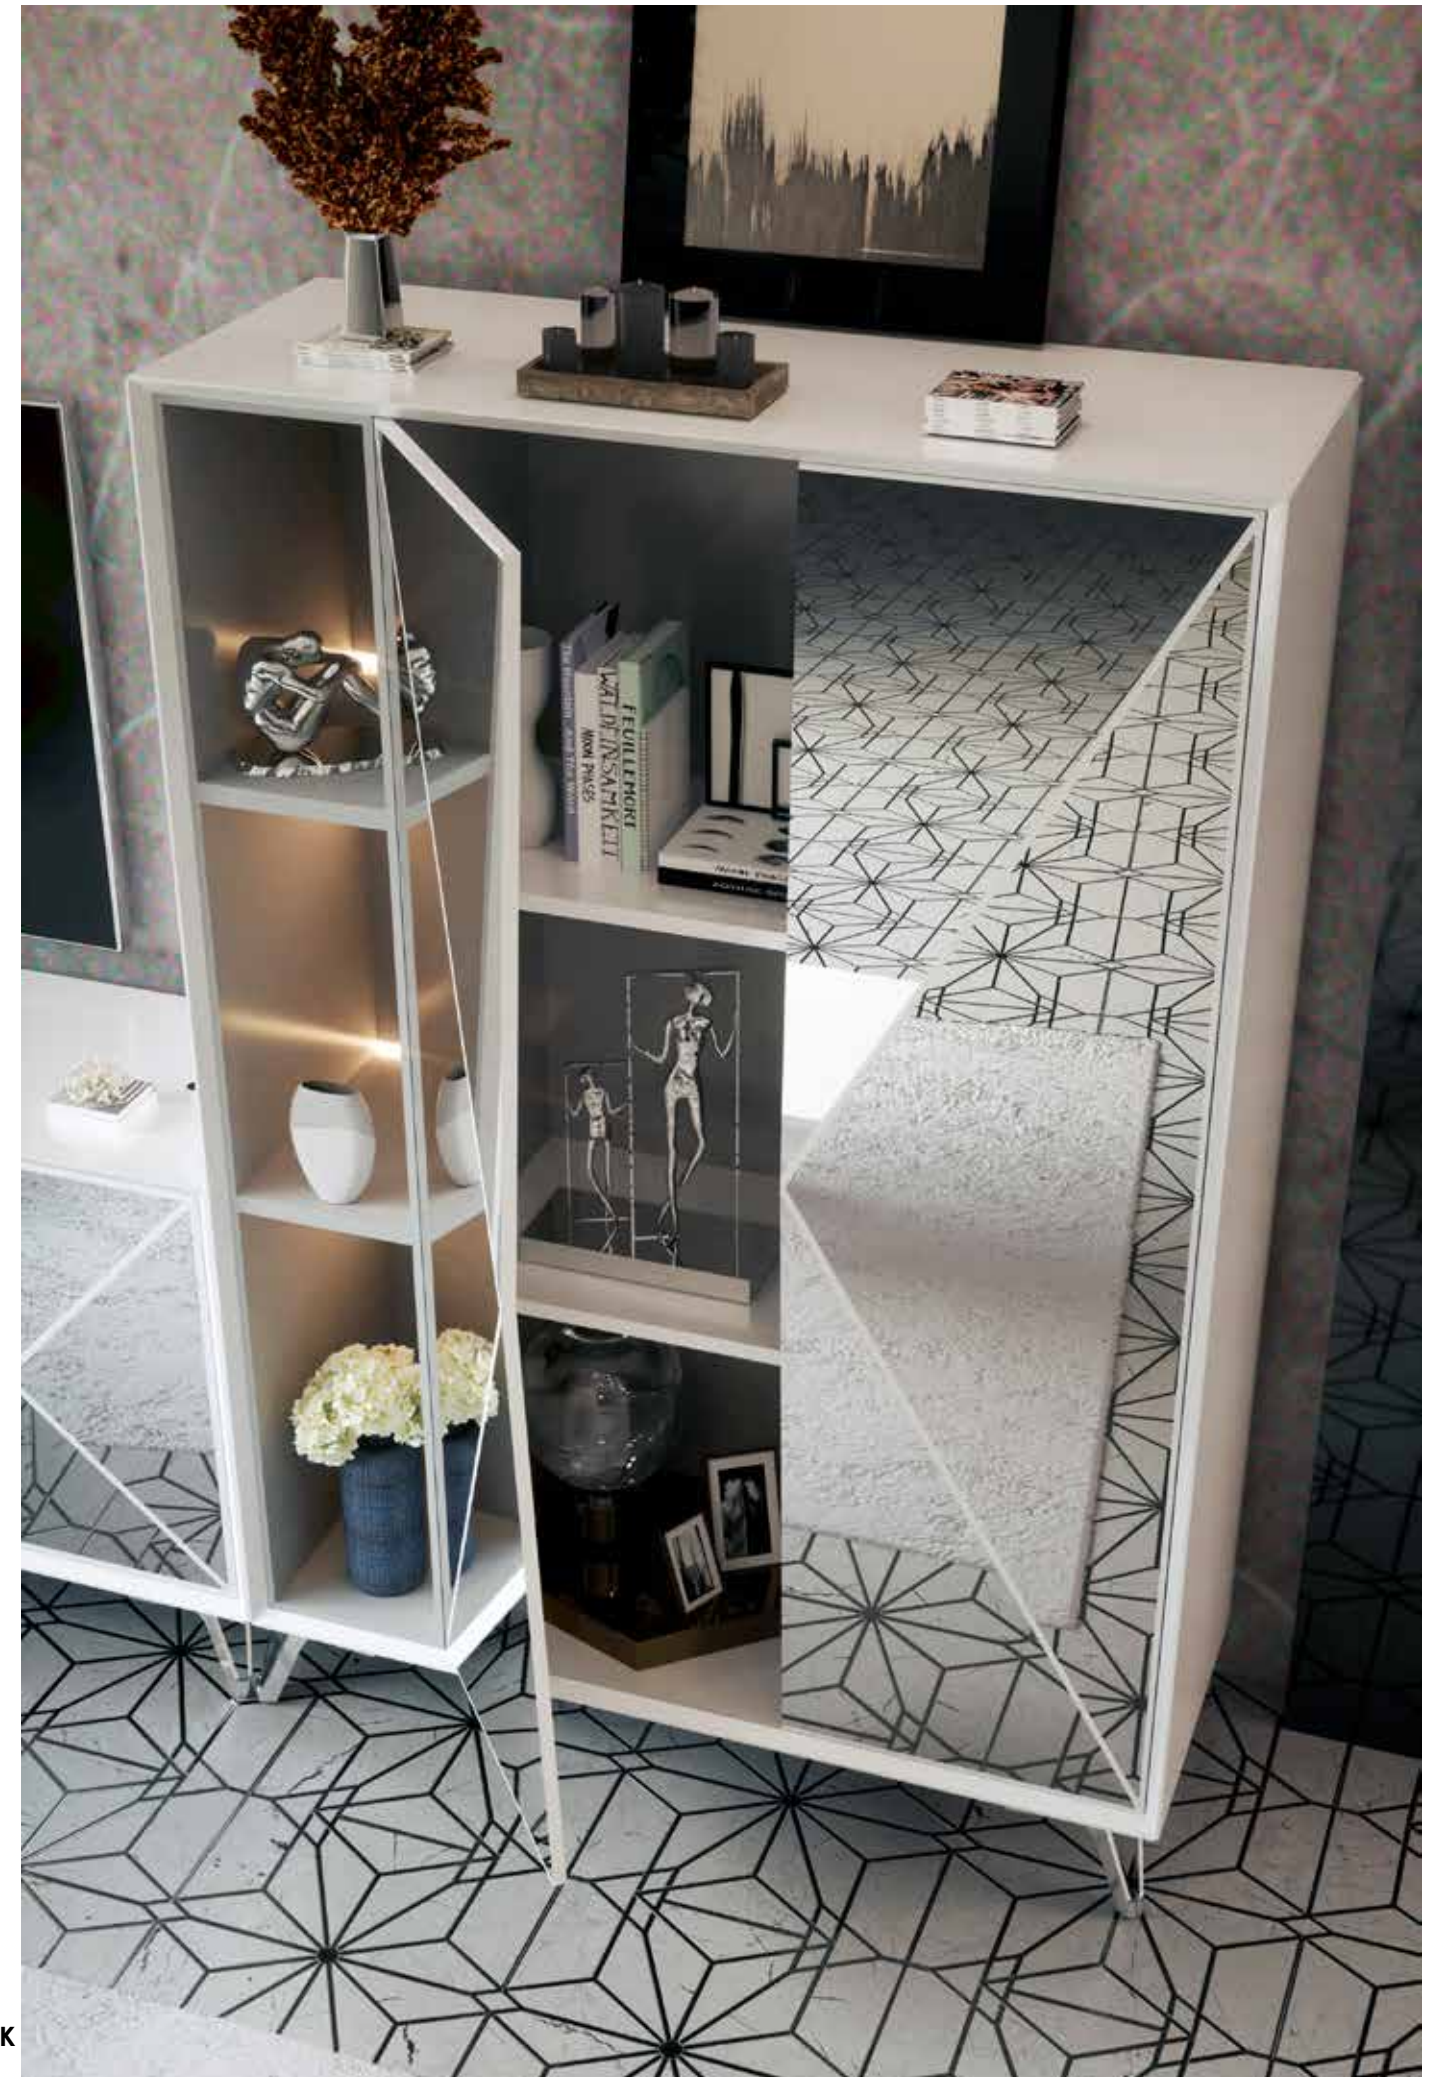

Zocalo
combinable en todos los metacrilatos y lacados

PATA MISK
cromada o lacada

PATA TORNEADA CON TARIMA
combinable en todos los lacados y tintes

DIAMOND · 1

DIAMOND · 2

MOD. TV REF: DT004 CON OPCIÓN DE LED REF: LED-LX040 EN MOD TV Y OPCIÓN PATA MISK OP-MISK CROMO
TV stand ref. DT004 with Led light option ref. LED-LX040 on tv stand and Misk leg option ref. OP-MISK CROME