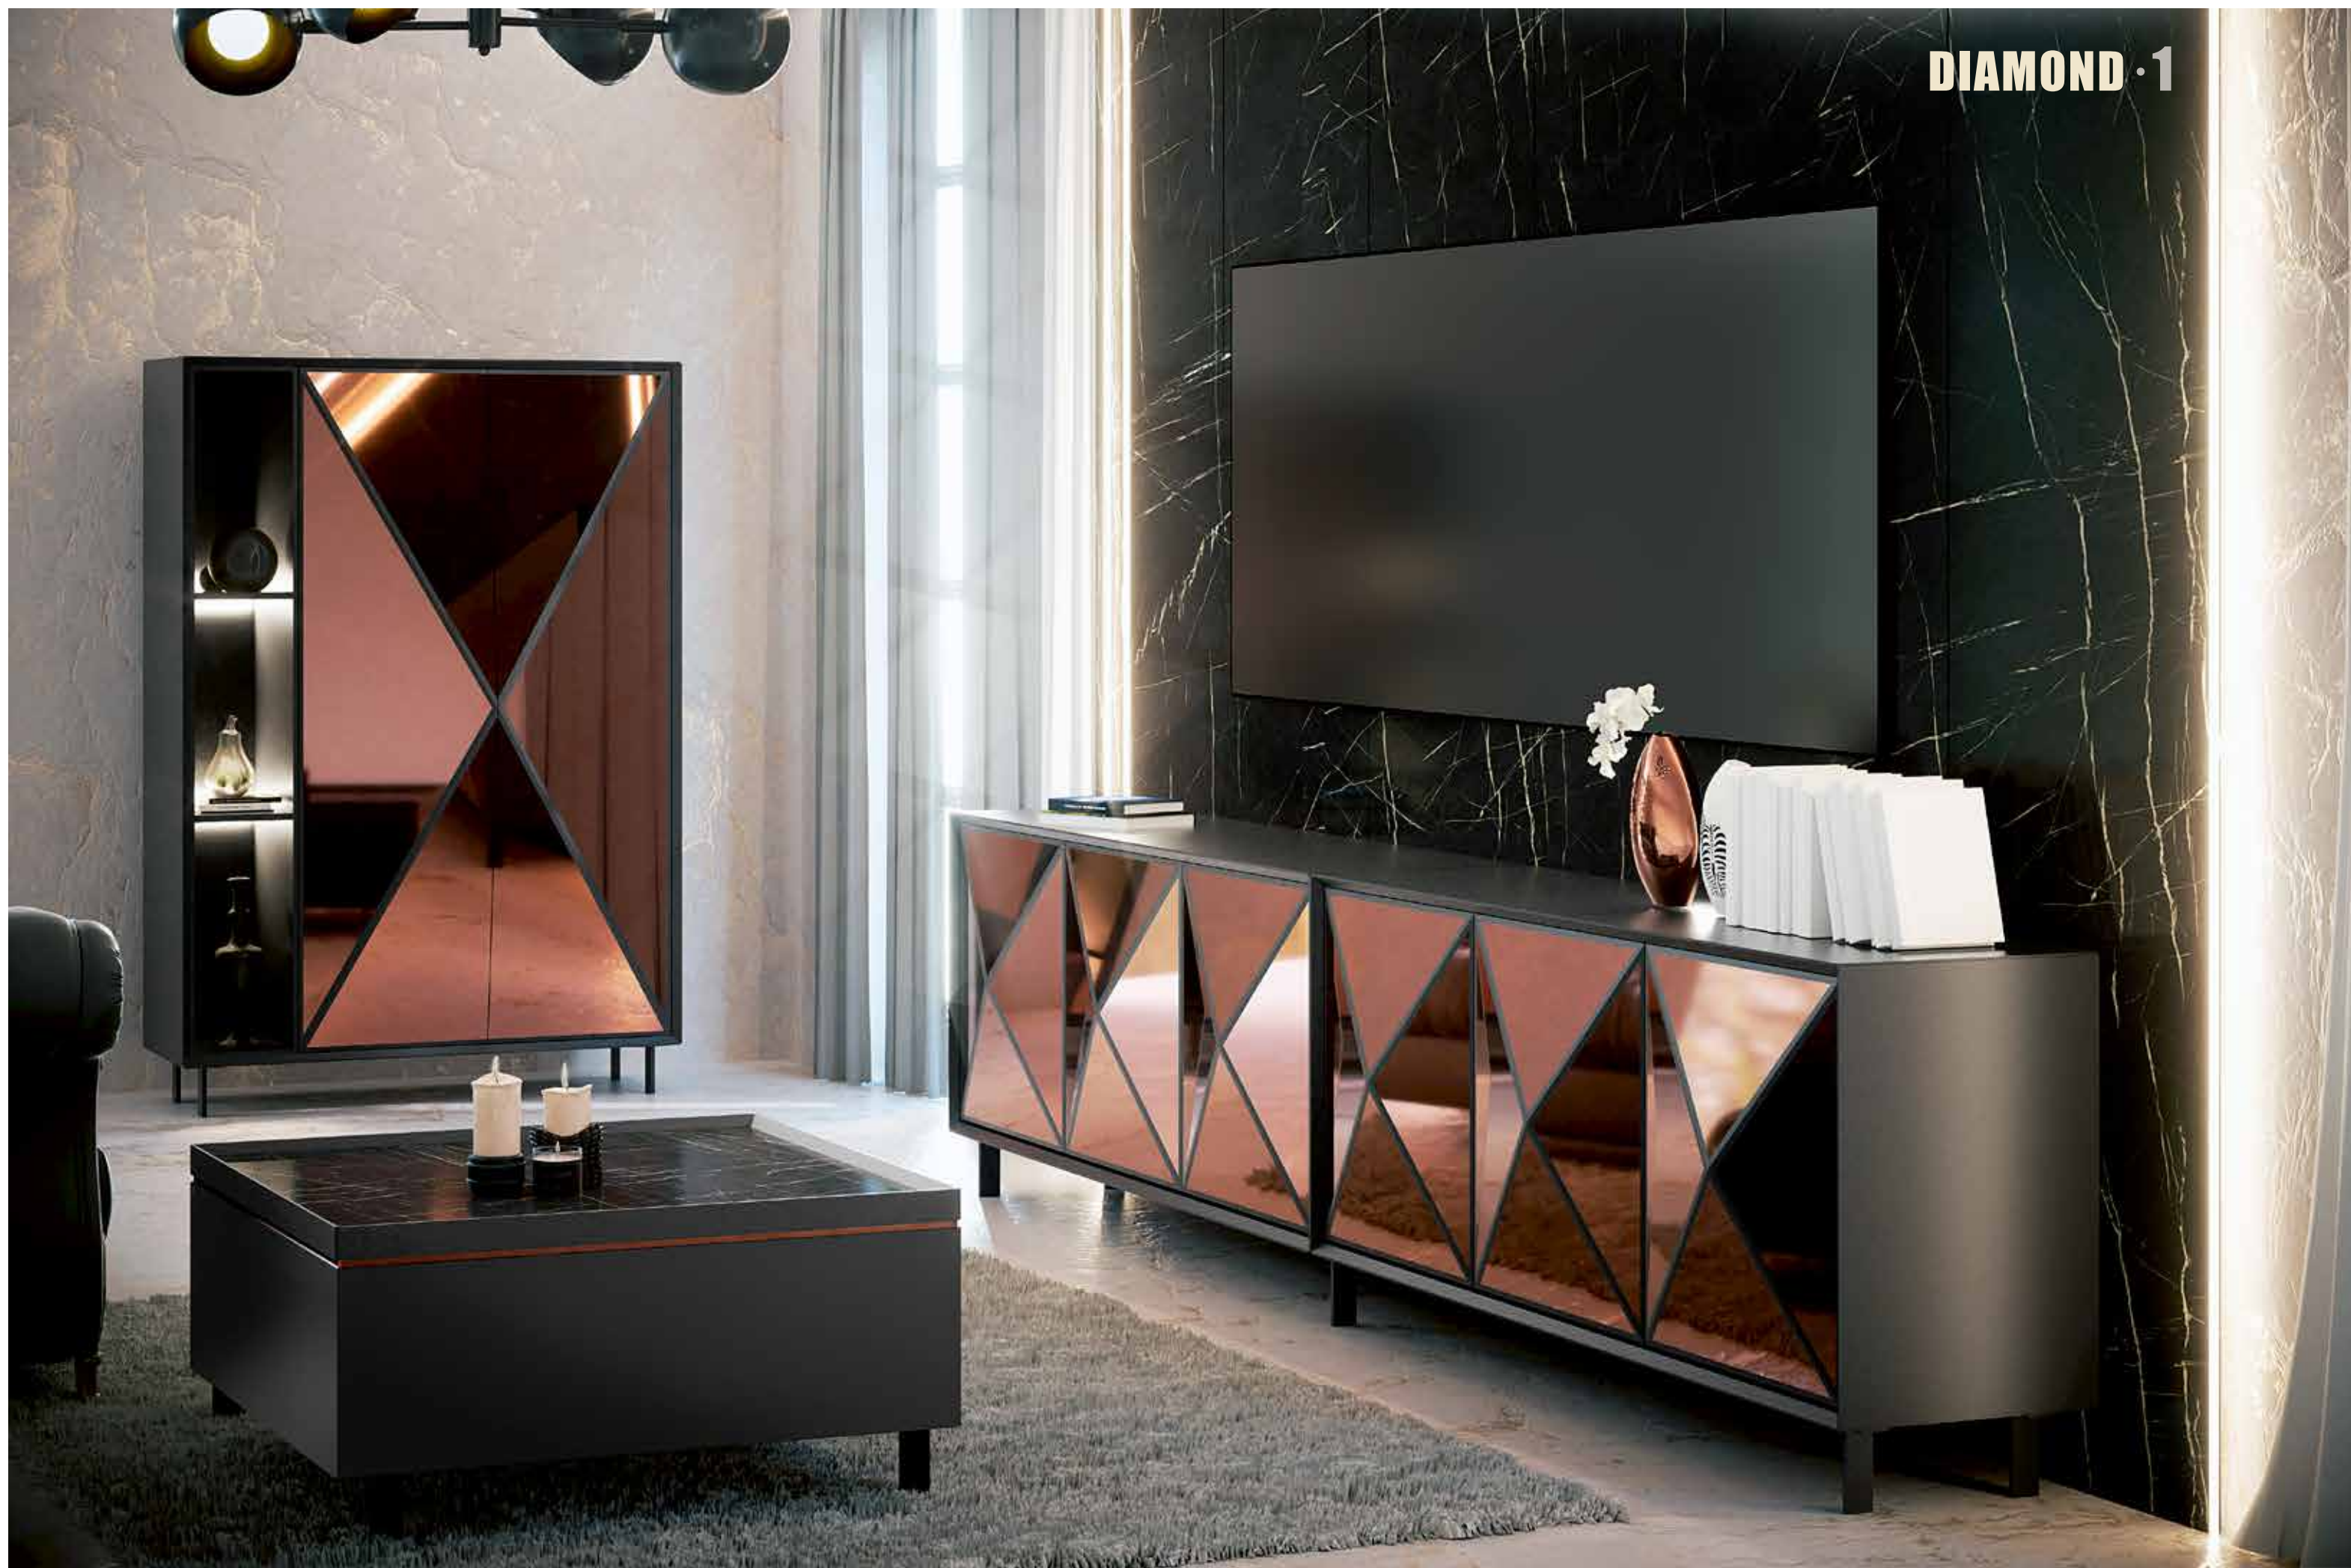

Zocalo
combinable en todos los metacrilatos y lacados

PATA MISK
cromada o lacada

PATA TORNEADA CON TARIMA
combinable en todos los lacados y tintes

DIAMOND · 1

DIAMOND · 2

MOD. TV REF: DT004 CON OPCIÓN DE LED REF: LED-LX040 EN MOD TV Y OPCIÓN PATA MISK OP-MISK CROMO
TV stand ref. DT004 with Led light option ref. LED-LX040 on tv stand and Misk leg option ref. OP-MISK CROME