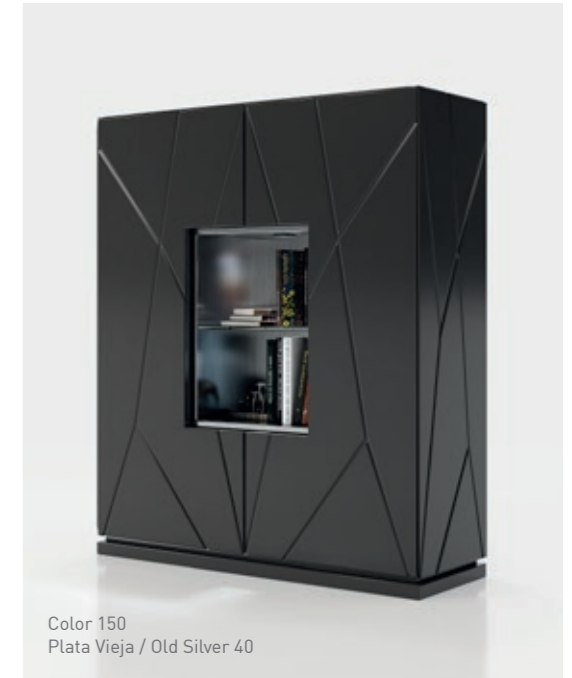

Color 150
Plata Vieja / Old Silver 40