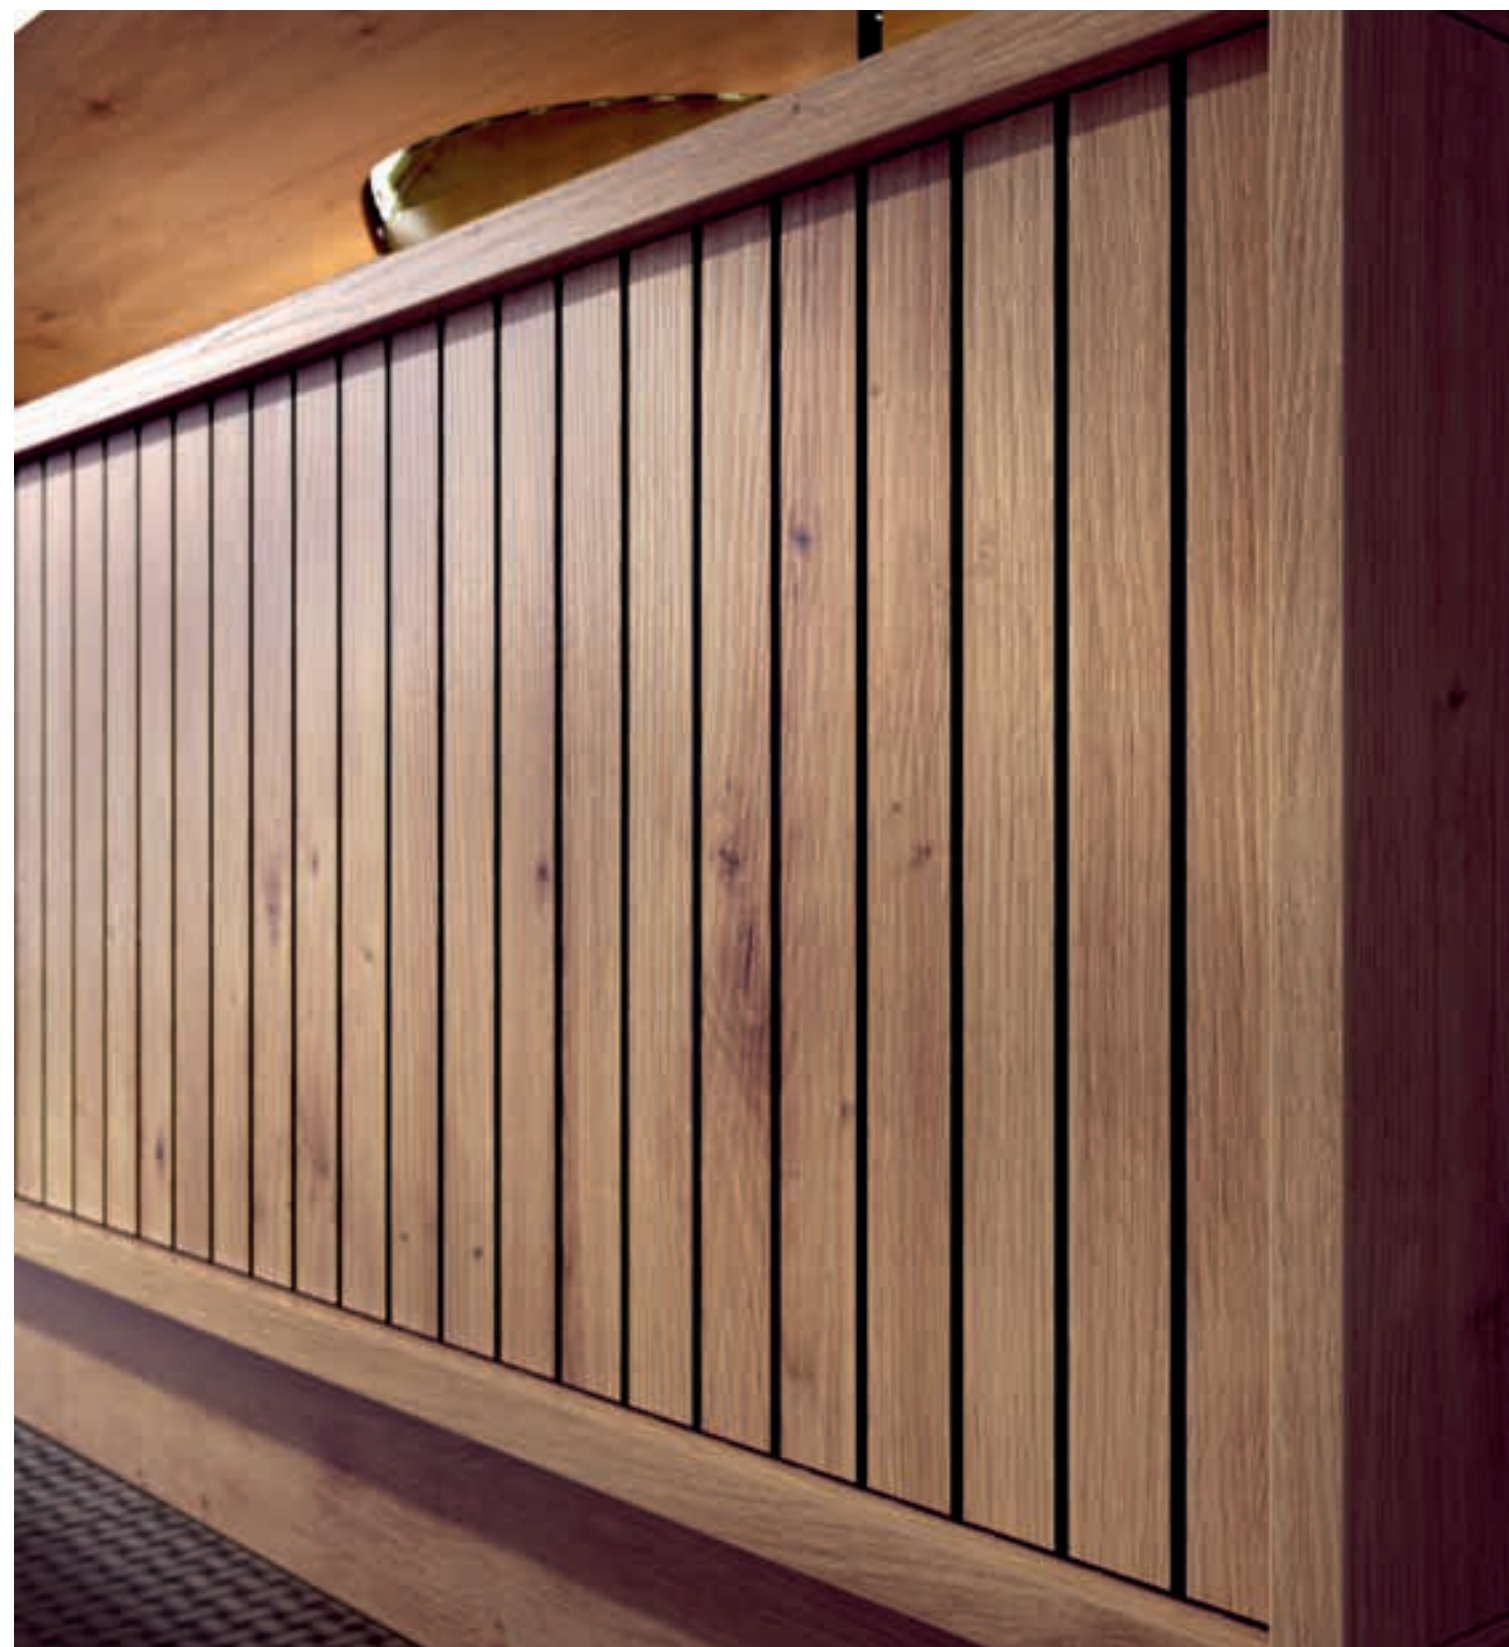

DUO

01

LARGO 300 cm. ALTO 200 cm.

NORDIC BLISSO

|2|

|3|