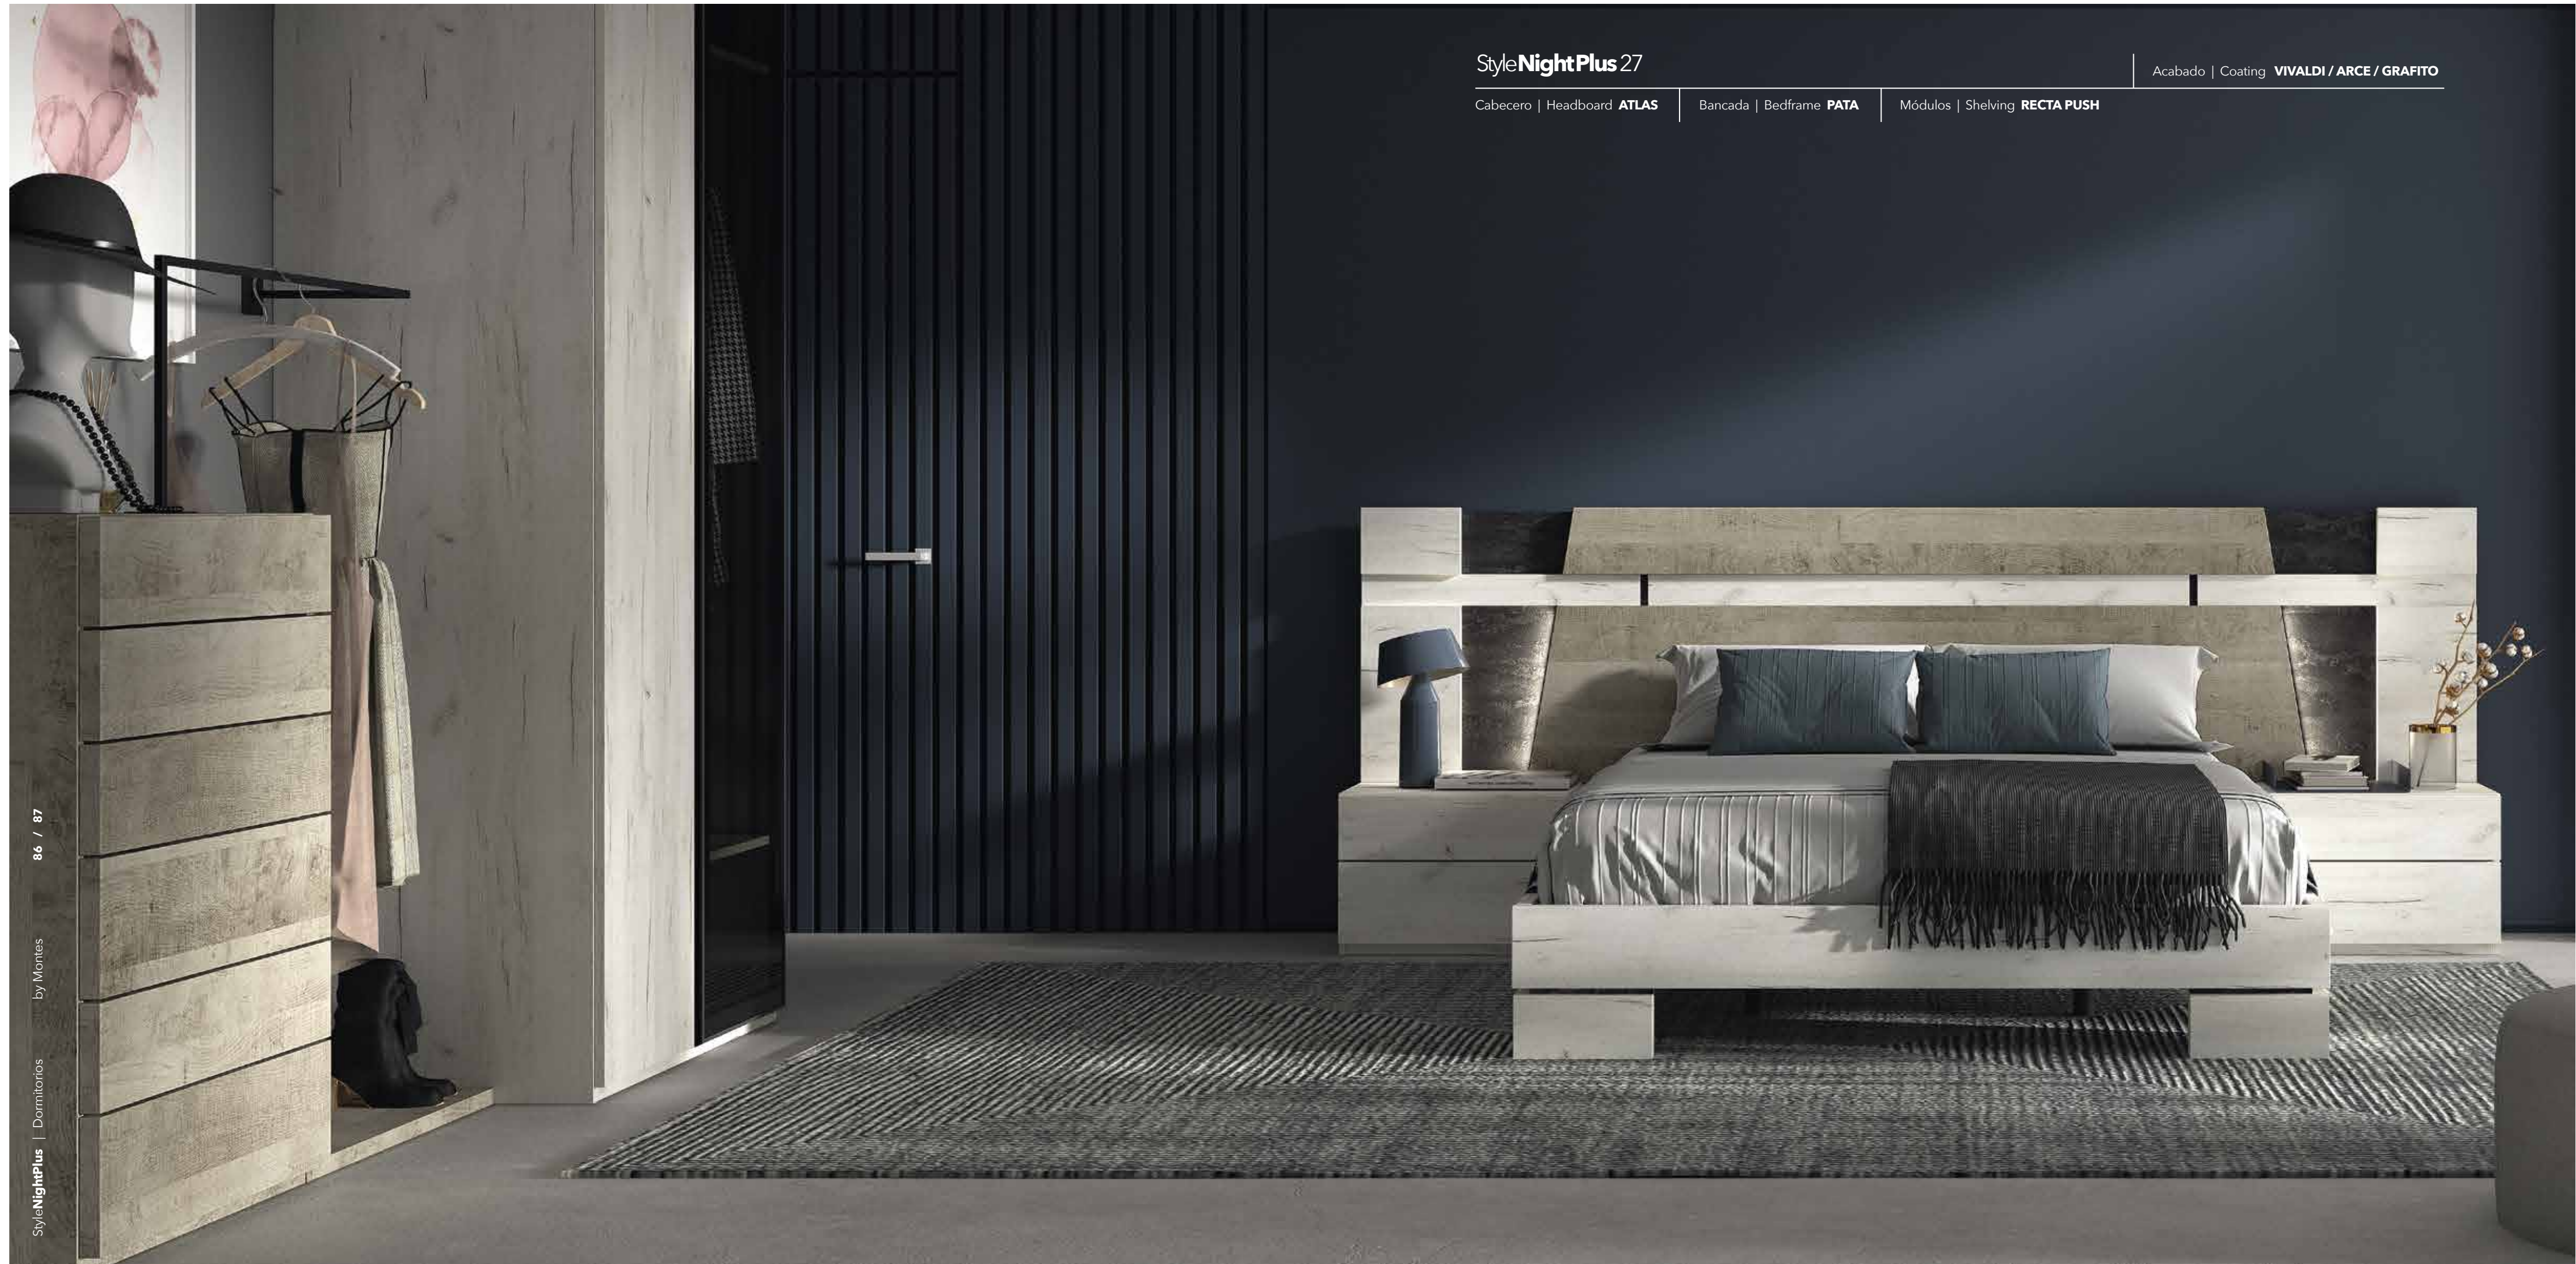

StyleNightPlus 27

Acabado | Coating **VIVALDI / ARCE / GRAFITO**

Cabecero | Headboard **ATLAS**

Bancada | Bedframe **PATA**

Módulos | Shelving **RECTA PUSH**