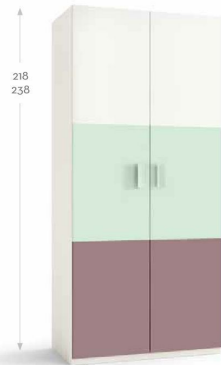

218
238

80,2 • 90,2 • 100,2