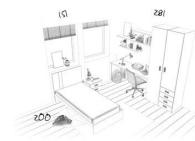

BO49 COMPOSICIÓN
Tirador ANGLE

BO50 COMPOSICIÓN
Tirador BOX

Blanco

Nebraska

Rosa

218
238

40,2 • 45,2 • 50,2

218
238