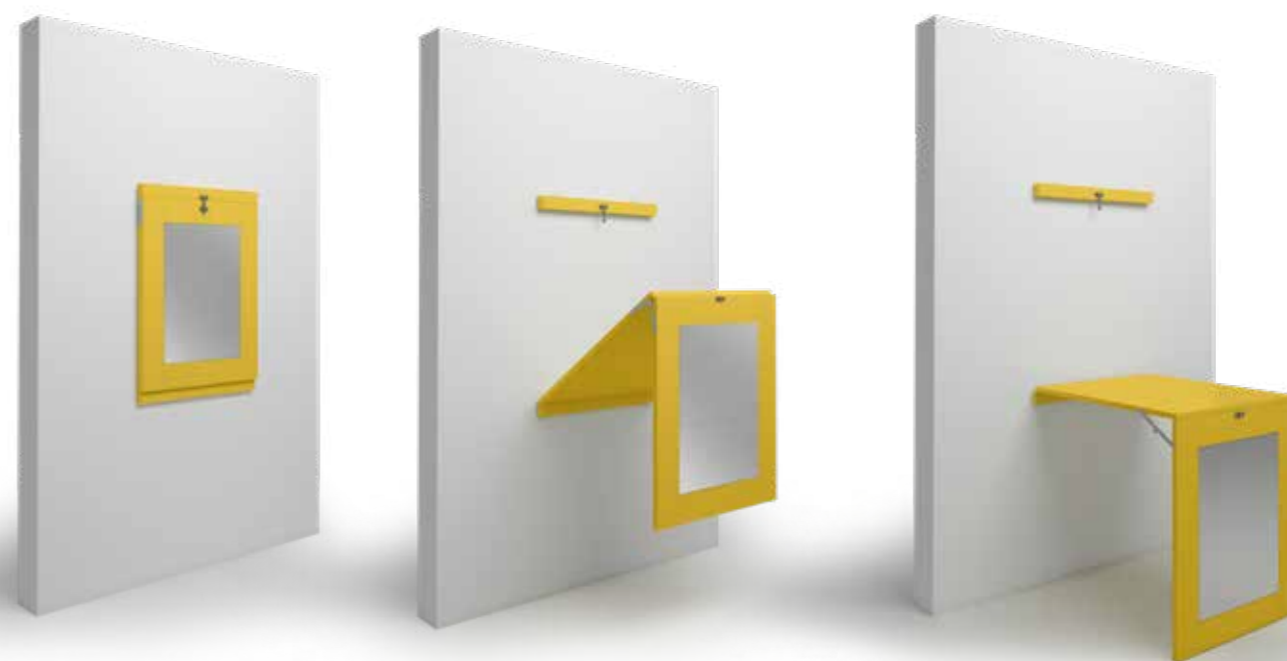

4. CUBO DE PARED CASITA (2 UNID) Anch. 35 x alt. 35 x fondo 35 cm.

Ref. AN208

5. CUBO DE PARED DIÁFANO Anch. 35 x alt. 35 x fondo 35 cm.

Ref. AN260

6. CUBO DE PARED CON PUERTA DCHA Anch. 35 x alt. 35 x fondo 35 cm.

③

ESPEJO Y ESCRITORIO

MÍRATE O MEJOR HAZ LOS DEBERES

FUNCIONALIDAD

Mueble que permite una doble función, a simple vista es un espejo pero convertible en mesa de escritorio. Ahorramos espacio, además de aportar originalidad y novedad a tu estancia.