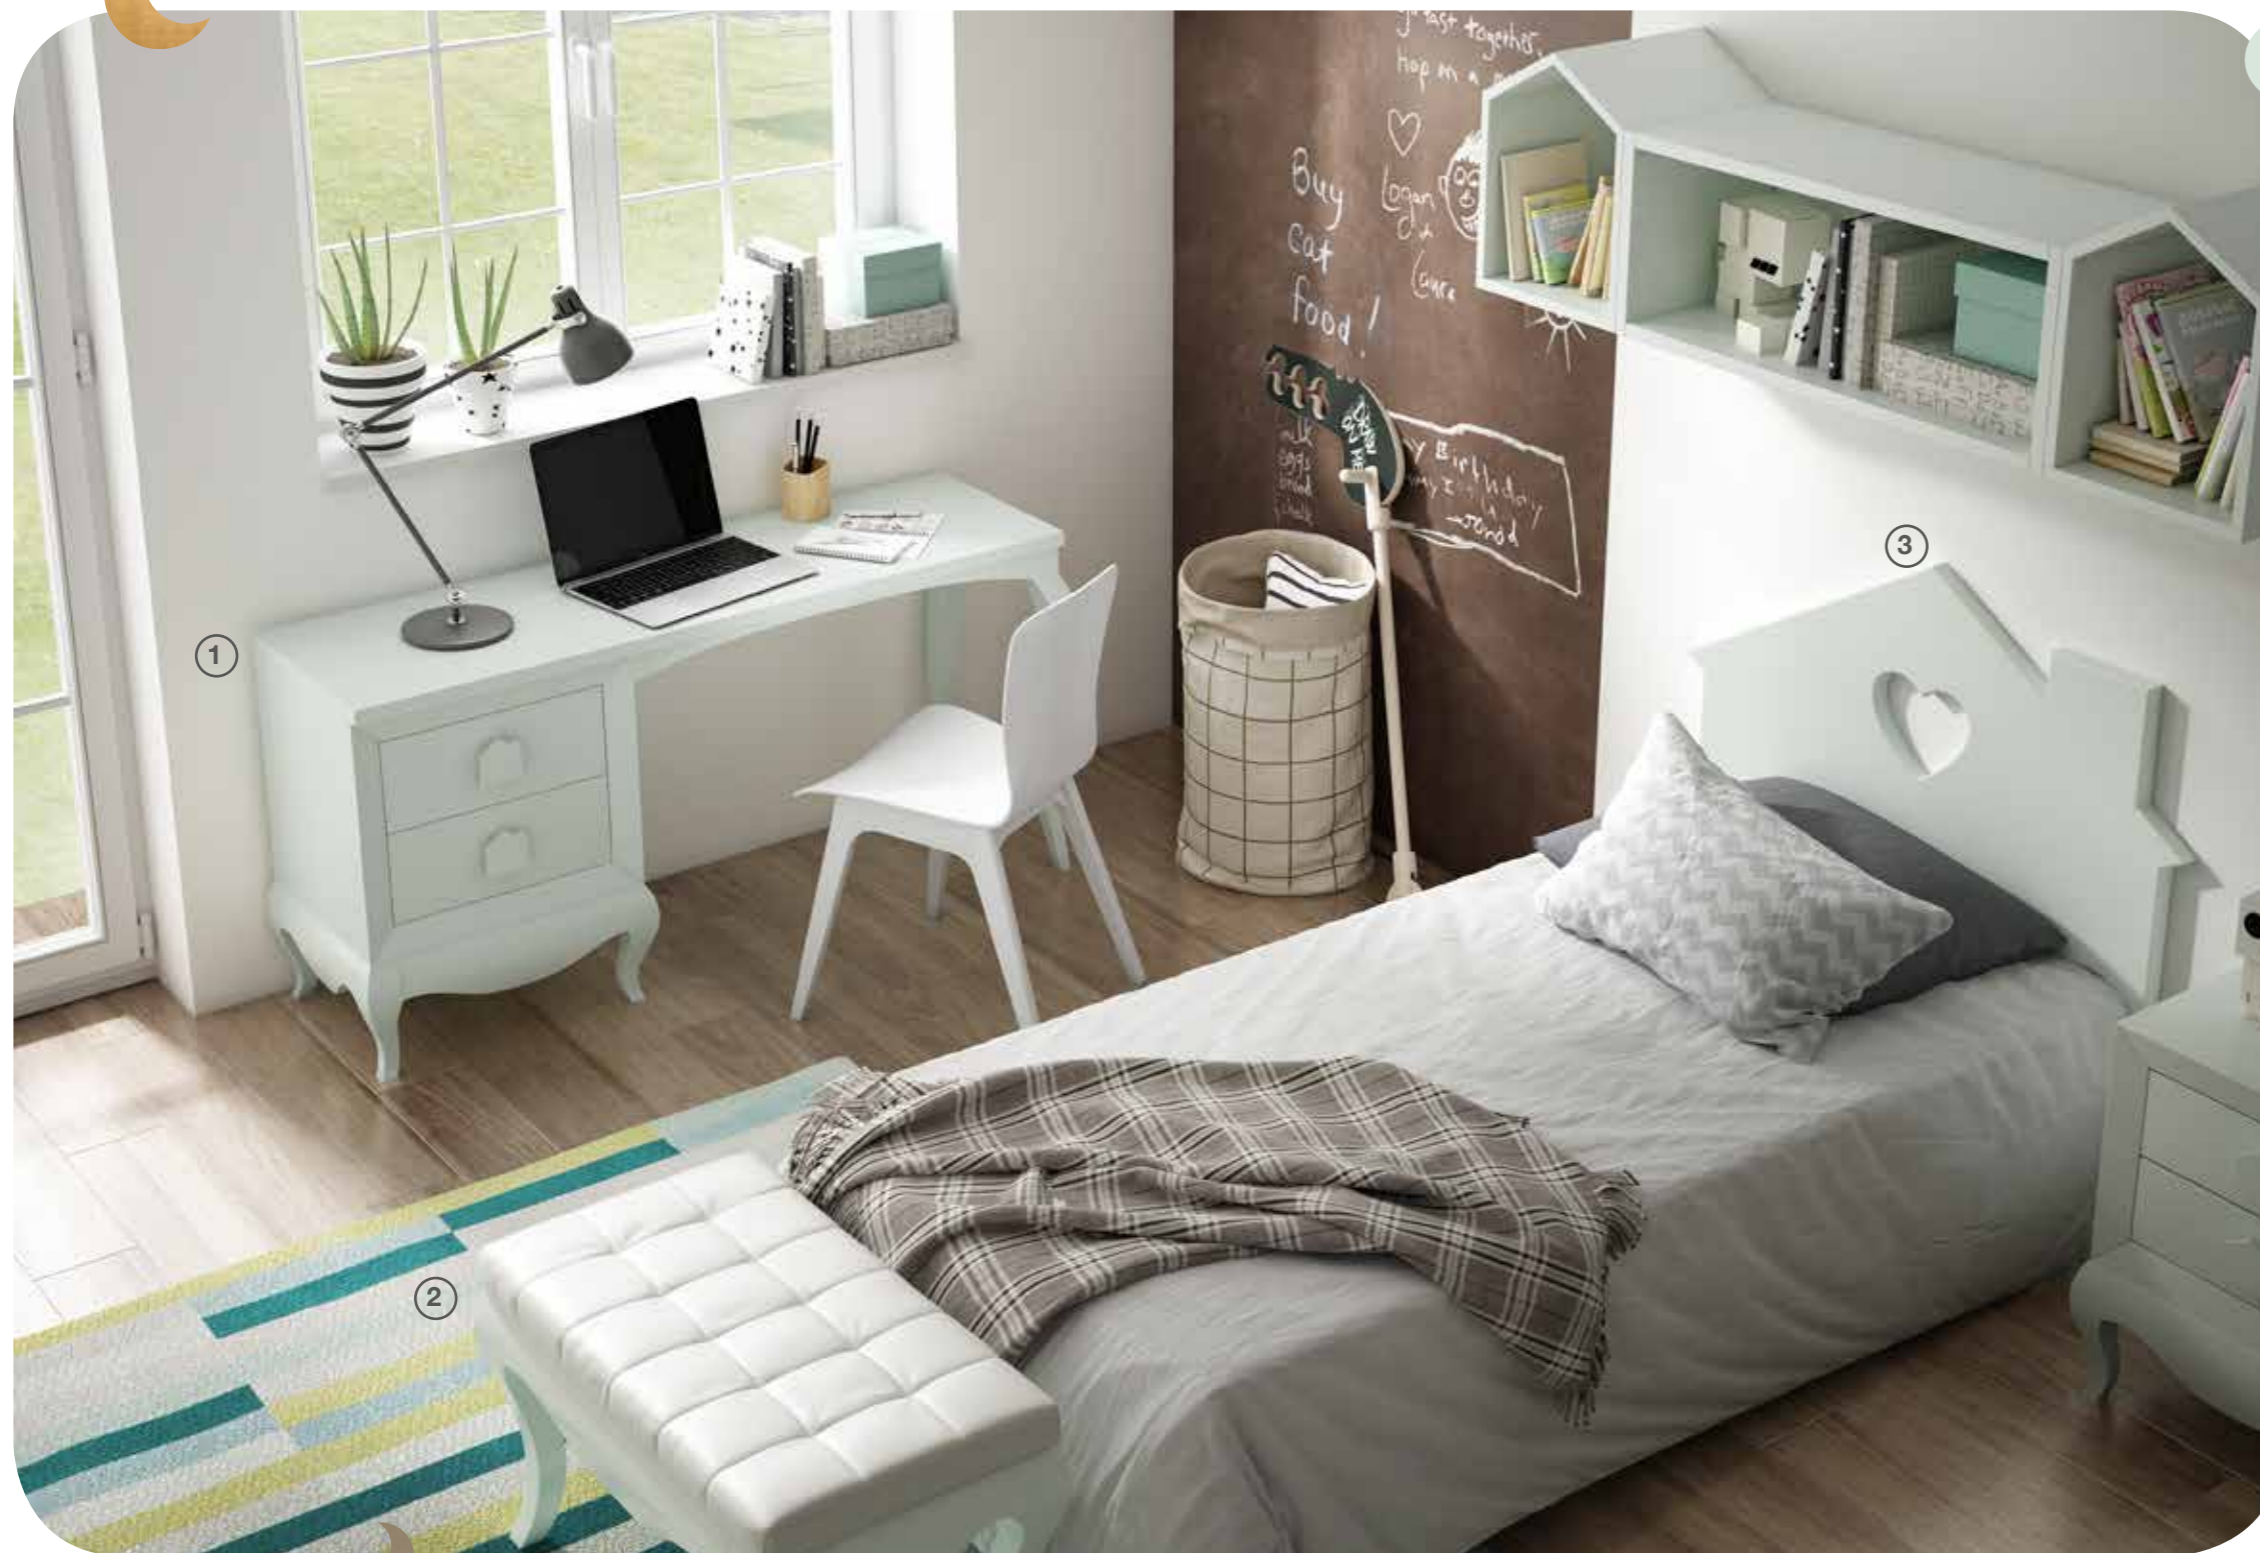

Composición

06

Verde Nube

Descripción:

1. MESA ESCRITORIO ISABELINA Anch. 120 x alt. 73,5 x fondo. 45 cm. Ref. AN59
2. BANQUETA ISABELINA Anch. 105 x alt. 53 x fondo. 40 cm. Ref. AN1179
3. CABECERO CASITA PARA SOMIER DE 90 Anch. 100 x alt. 105 x fondo. 3 cm. Ref. AN260
4. BAJO DE 2 CAJONES Anch. 45 x alt. 42 x fondo. 40 cm. Ref. AN25
5. BANCADA PARA MESITA DE 45 Anch. 51 x alt. 24 x fondo. 43 cm. Ref. AN1074
5. CUBO PARED CASA (2 UNID) Anch. 35 x alt. 45 x fondo. 25 cm. Ref. AN196
6. CUBO DE PARED Anch. 70 x alt. 35 x fondo. 25 cm. Ref. AN224

-TIRADOR CASITA