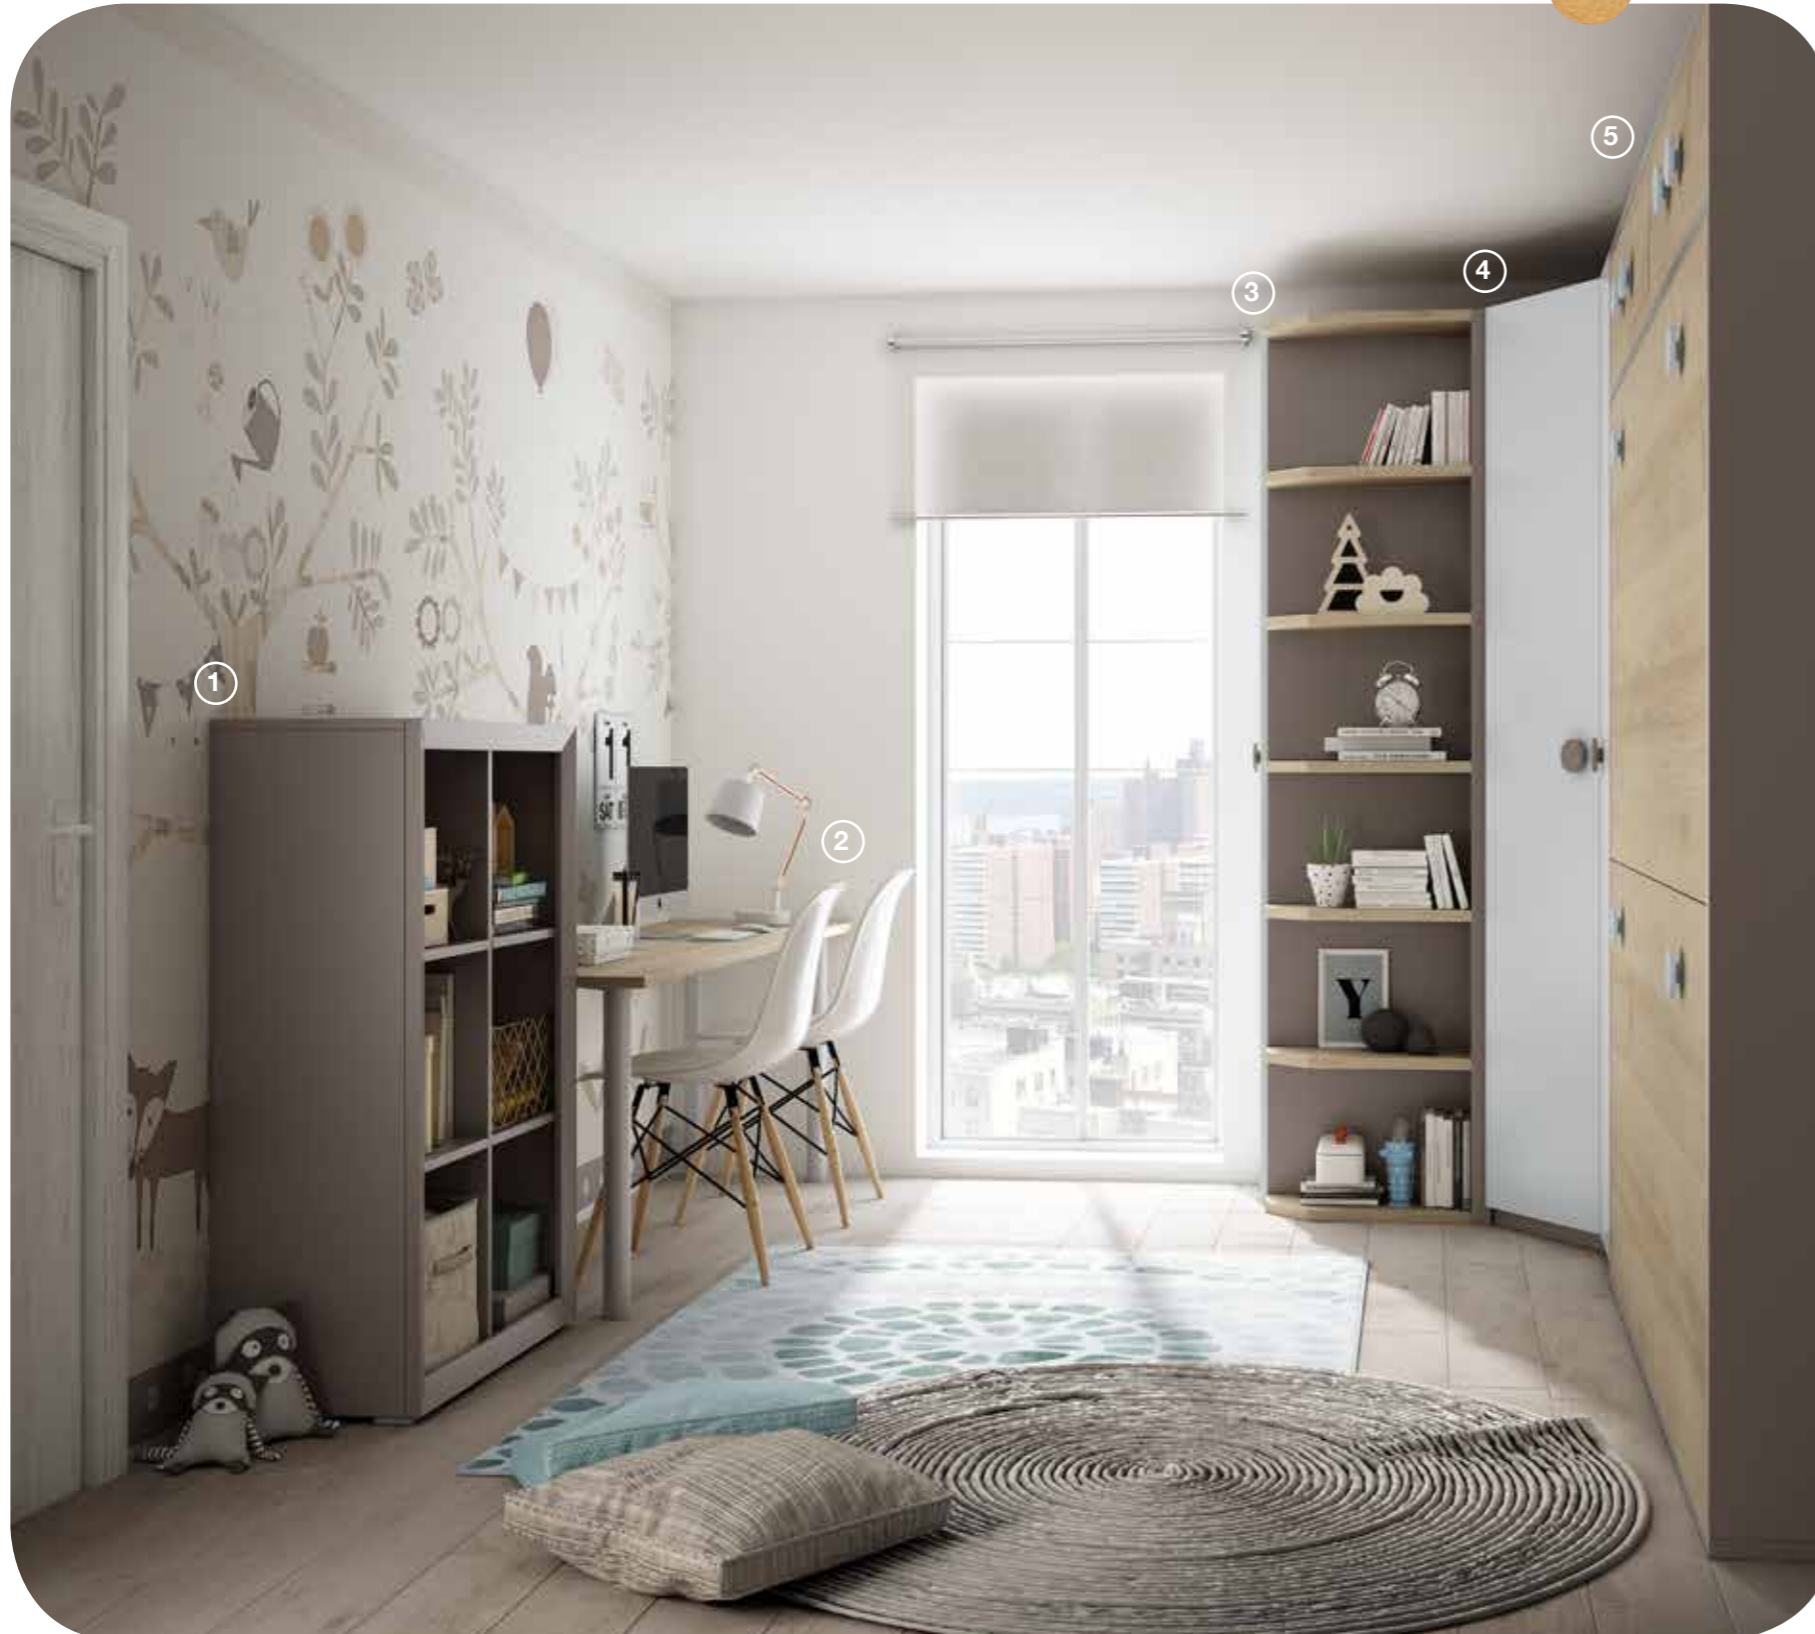

Composición

29

Roble Natural

Trufa

Cielo

Descripción:

1. **CÓMODIN DE 6 HUECO** Anch. 85 x alt. 128,5 x fondo 40 cm. Ref. AN127
2. **MESA ESCRITORIO COMPUESTA POR:**
  ENCIMERA RECTA FIJA Anch. 150 x alt. 2,5 x fondo 55 cm. Ref. AN94
  PATA CILÍNDRICA (4 UNID) Alt. 71 cm. Ref. AN44
3. **TERMINAL ZAPATERO IZQ** Anch. 60 x alt. 240 x fondo 60 cm. Ref. AN1064.204
4. **ARMARIO RINCÓN CHAFLÁN** Anch. 122 x alt. 240 x fondo 260 cm. Ref. AN1052
5. **LITERA ABATIBLE.** Anch. 206 x alt. 240 x fondo 60 cm. Ref. AN1034

-TIRADOR CIRCULAR