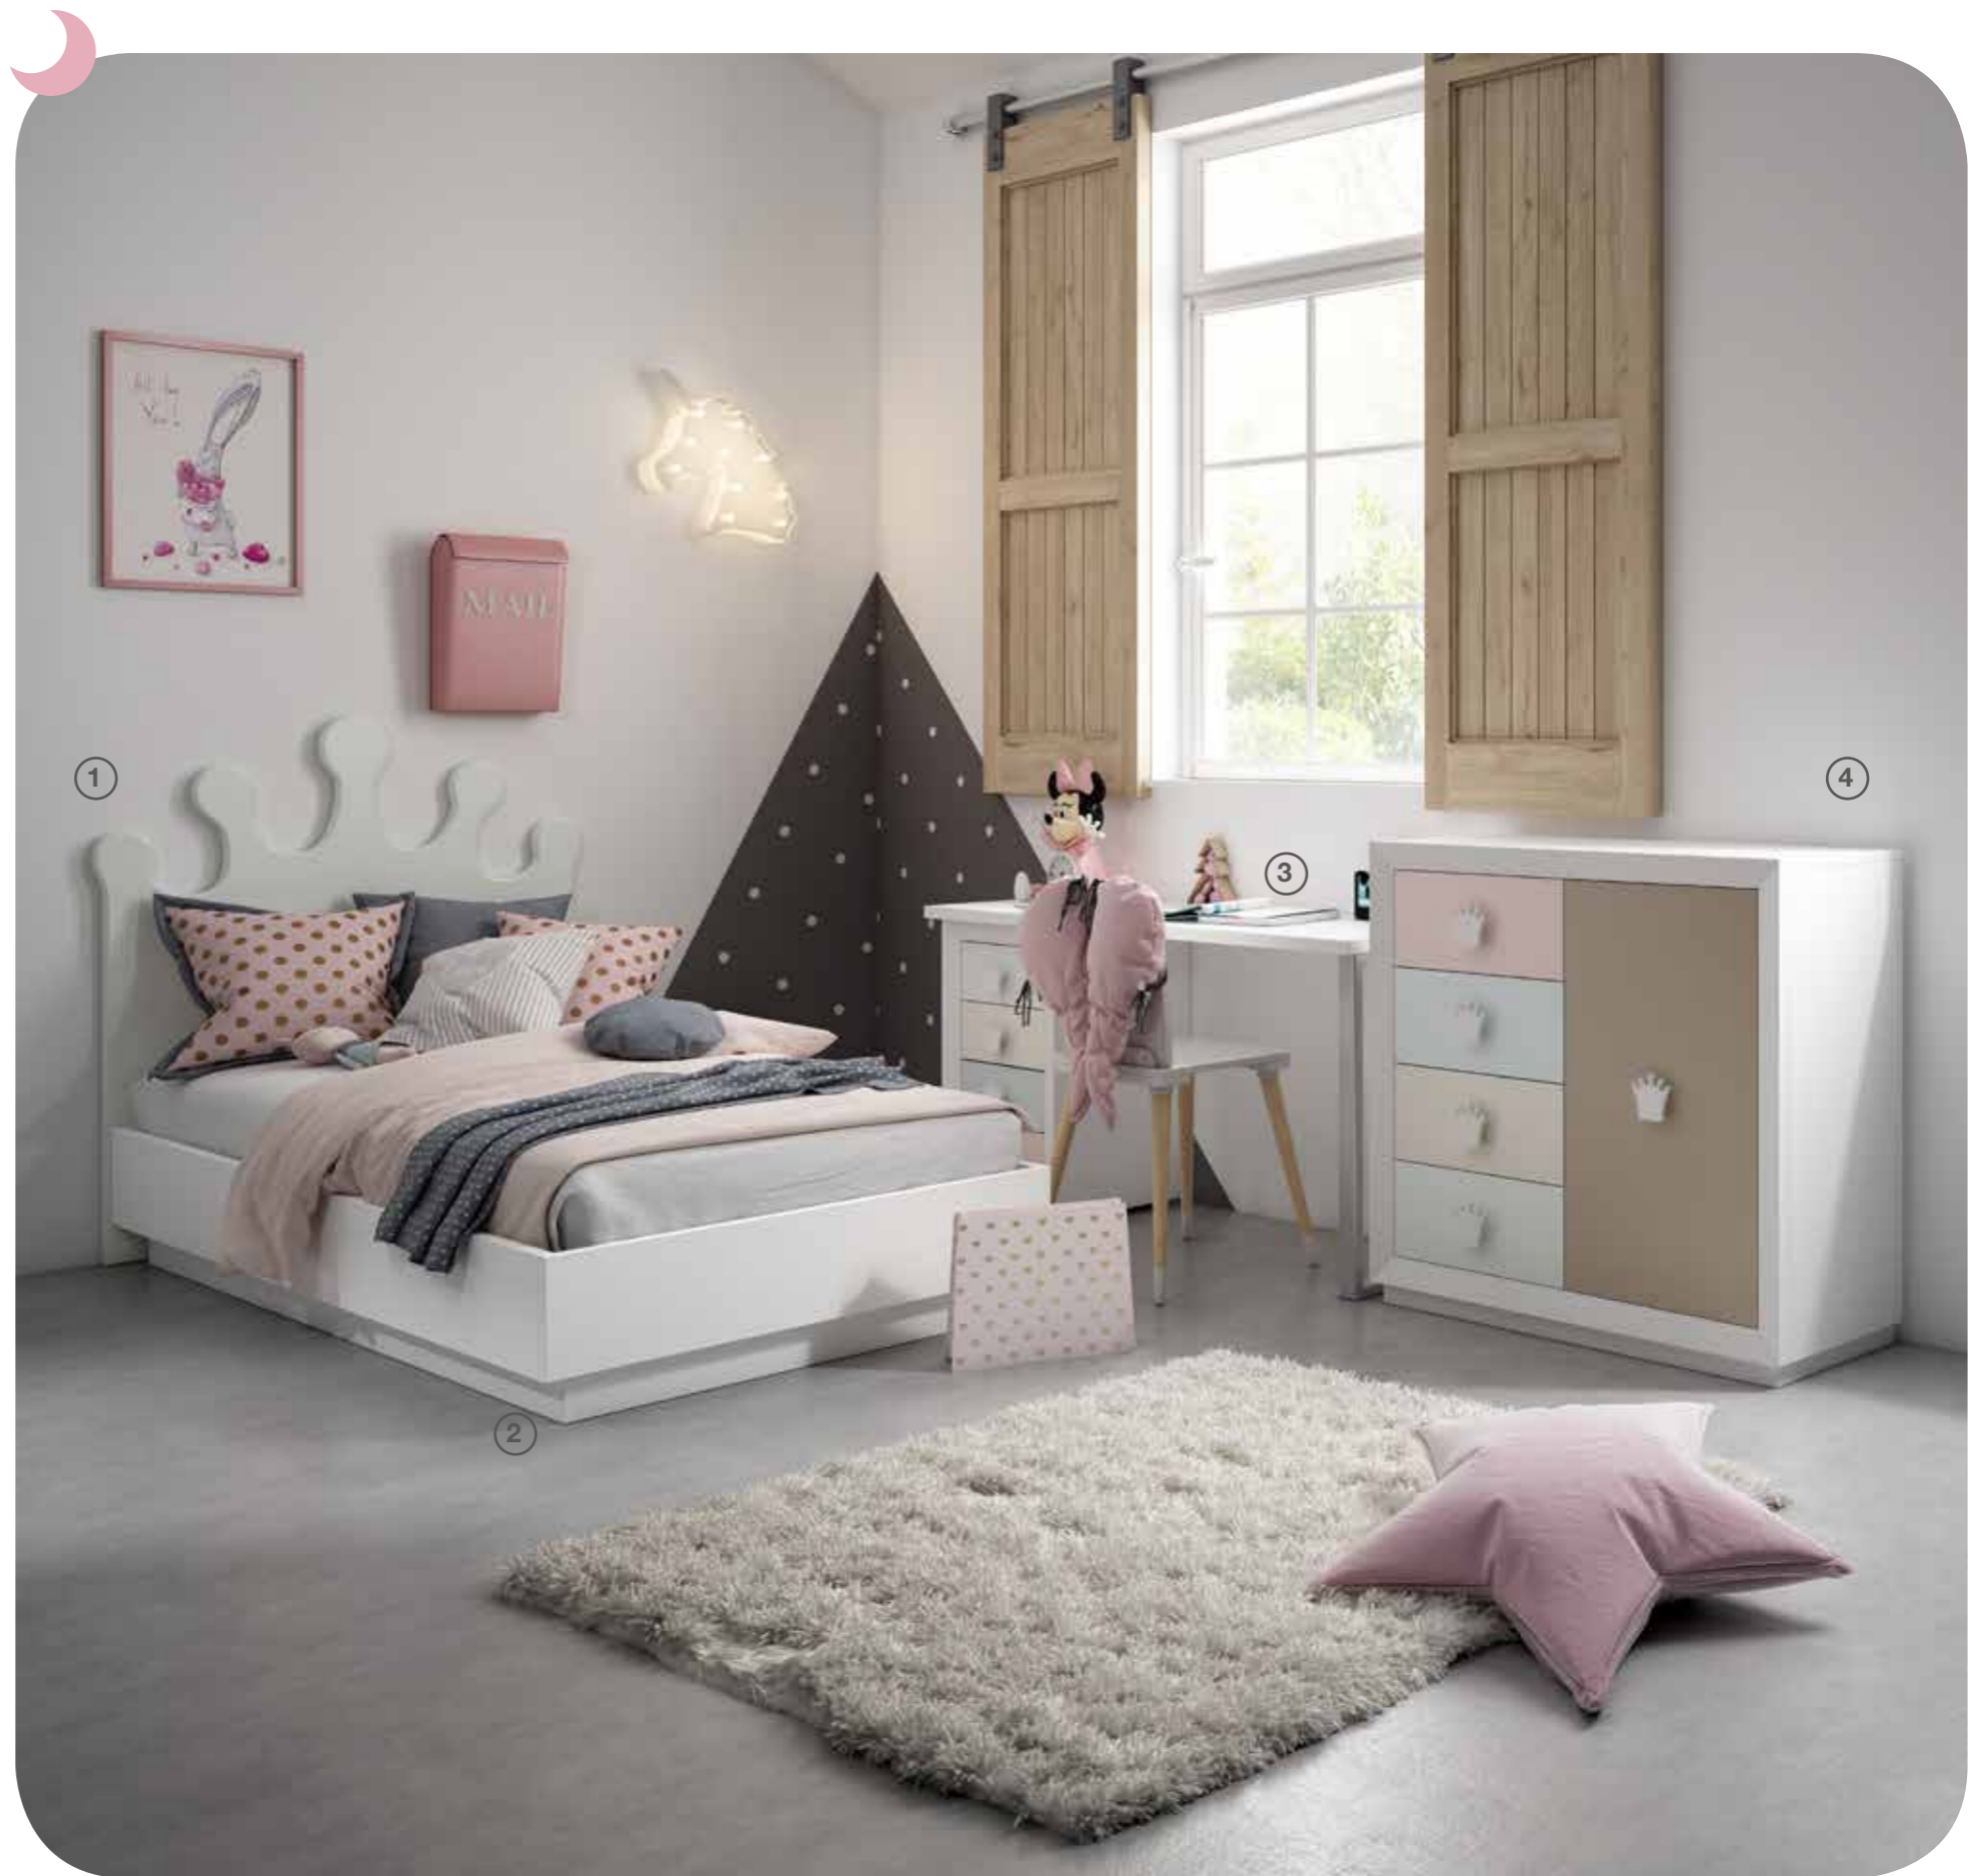

Composición

07

Blanco

Rosa Raquel

Cielo

Verde Nube

Vainilla

Moka

Descripción:

1. CABECERO CORONA PARA SOMIER DE 90 Anch. 100 x alt. 120 x fondo. 3 cm. Ref. AN262
2. BAÑERA ZÓCALO PARA SOMIER DE 90x190 Anch. 99 x alt. 30 x fondo. 199 cm. Ref. AN280
3. MESA ESCRITORIO RECTA Anch. 150 x alt. 73,5 x fondo. 45 cm. Ref. AN54
4. COMODÍN DE 1 PUERTA DCHA Y 4 CAJONES. Anch. 104 x alt. 90 x fondo 40 cm. Ref. AN145
  ZÓCALO PARA FONDO 40 Anch. 104 x alt. 4,5 x fondo 40 cm. Ref. AN1110

- TIRADOR CORONA