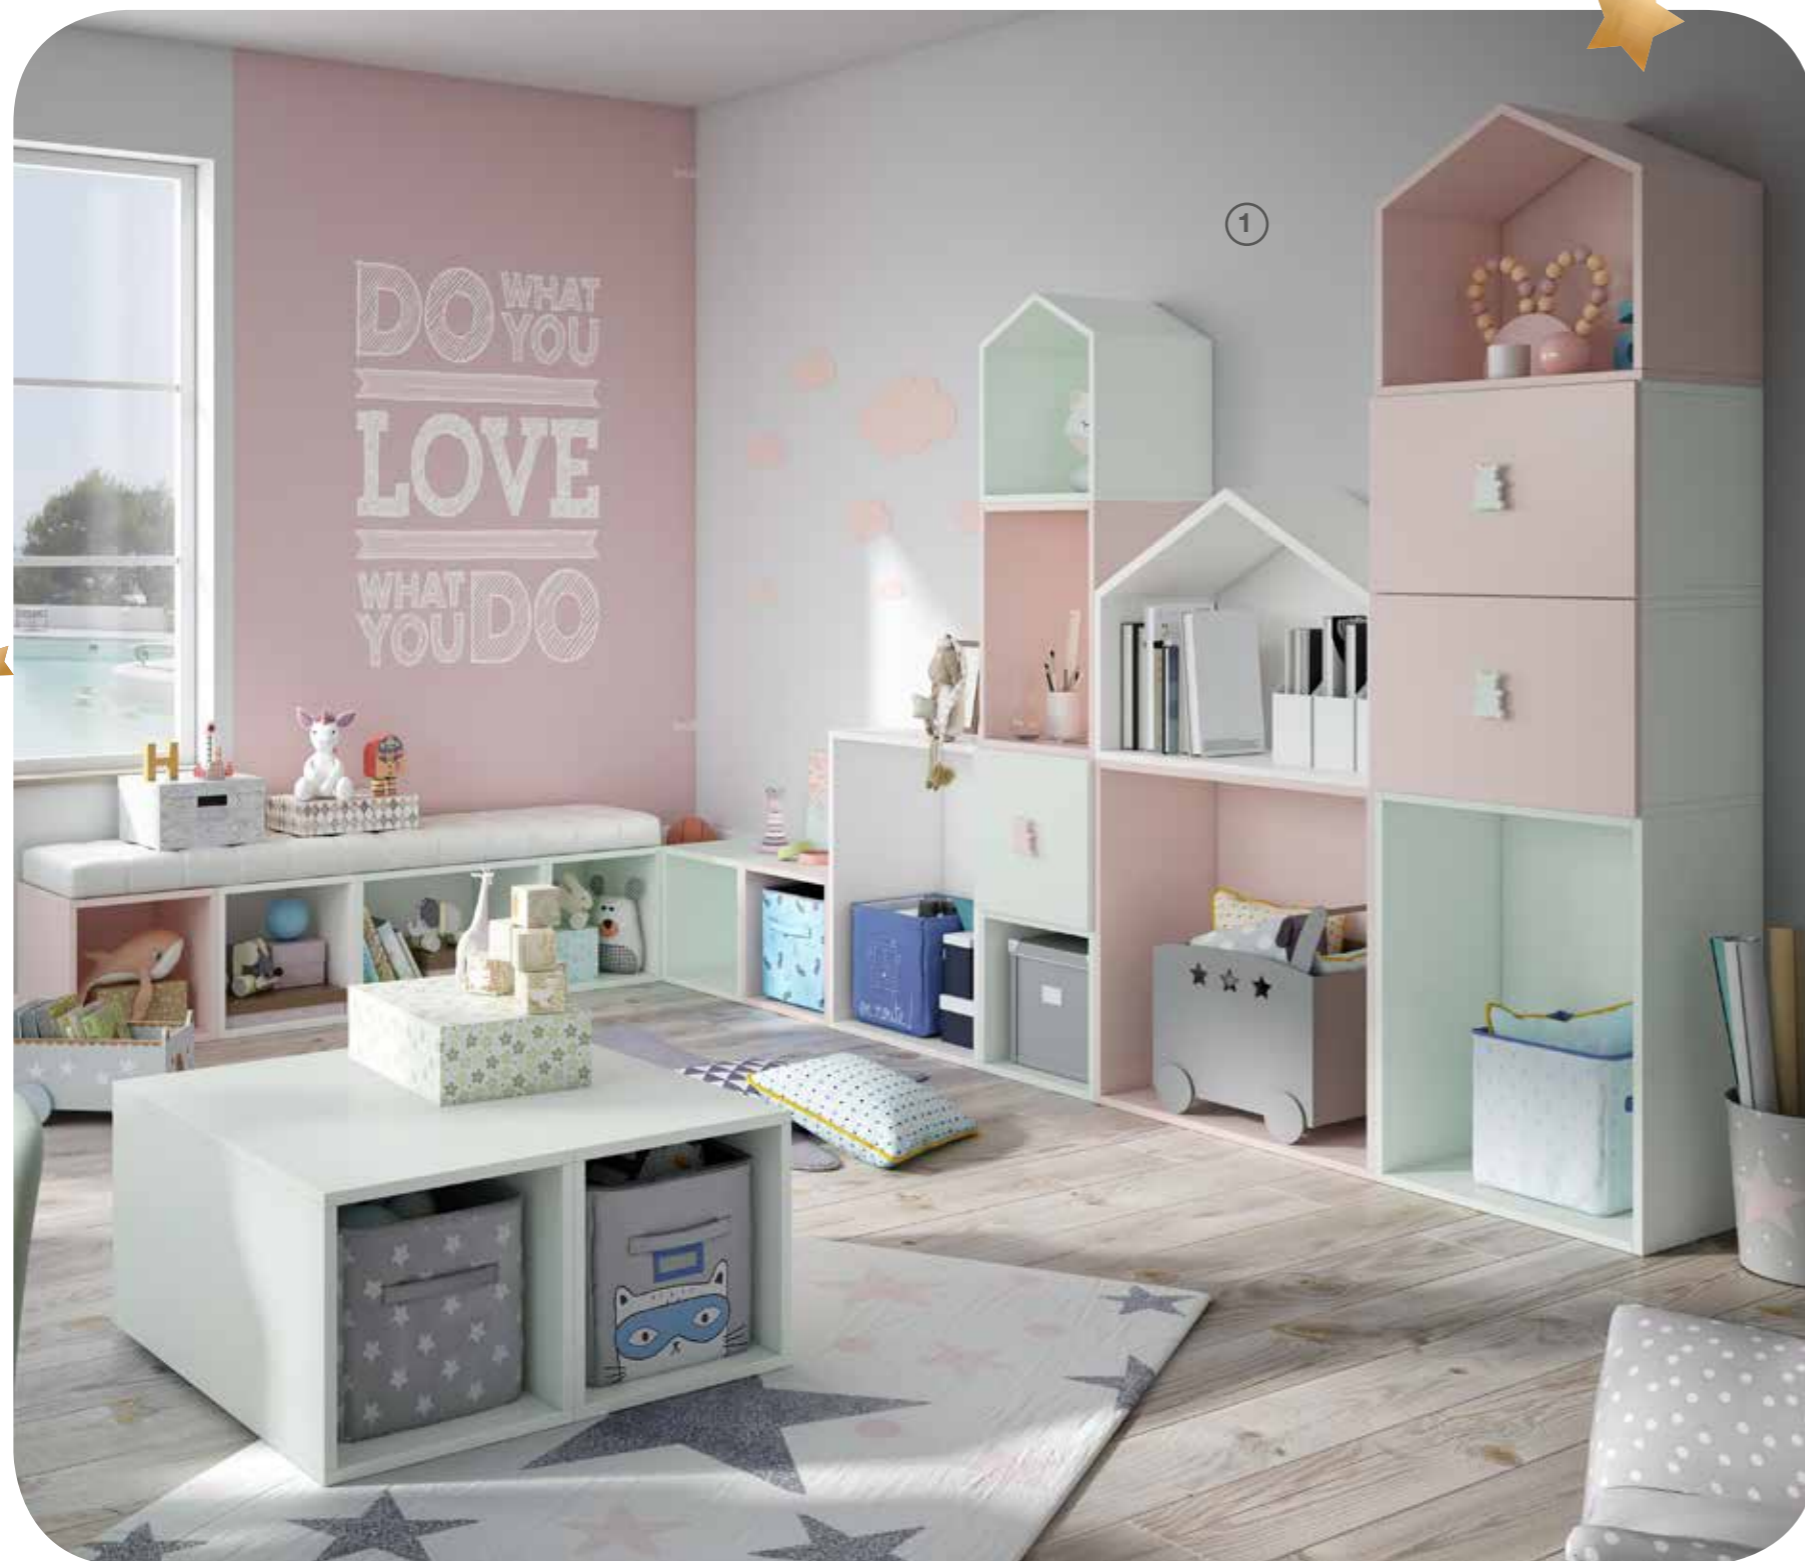

UN AMBIENTE ESPECIAL

PREPARADO PARA ESTUDIAR Y JUGAR

Composición

02

Blanco

Rosa Raquel

Verde Nube

Descripción:

1. COMPOSICIÓN MODULAR PARA PARED, COMPUESTA POR:

CUBO DIAFANO APILABLE (4 UND) Anch. 40 x alt. 40 x fondo. 40 cm. Ref. AN164

CUBO DIAFANO APILABLE. Anch. 60 x alt. 80 x fondo. 40 cm. Ref. AN172

CUBO APILABLE UNA PUERTA Anch. 40 x alt. 40 x fondo. 41,6 cm. Ref. AN167

CUBO DIAFANO APILABLE Anch. 40 x alt. 60 x fondo. 40 cm. Ref. AN170

CUBO DIAFANO APILABLE CASA Anch. 40 x alt. 50 x fondo. 40 cm. Ref. AN182

CUBO DIAFANO APILABLE Anch. 80 x alt. 80 x fondo. 40 cm. Ref. AN178

CUBO DIAFANO APILABLE CASA Anch. 80 x alt. 62 x fondo. 40 cm. Ref. AN184

CUBO DIAFANO APILABLE Anch. 60 x alt. 60 x fondo. 40 cm. Ref. AN171

CUBO APILABLE UNA PUERTA (2 UND) Anch. 60 x alt. 40 x fondo. 41,6 cm. Ref. AN168

CUBO DIAFANO APILABLE CASA Anch. 60 x alt. 56 x fondo. 40 cm. Ref. AN183

2. MESA RECTA ESCRITORIO Anch. 120 x alt. 73,5 x fondo. 45 cm. Ref. AN65

3. COMODÍN DE UNA PUERTA IZQ. Y CUATRO CAJONES Anch. 104 x alt. 91,5 x fondo. 40 cm. Ref. AN164

4. CUBO DIAFANO APILABLE (4 UND) Anch. 40 x alt. 40 x fondo. 40 cm. Ref. AN164

5. ASIENTO DECORATIVO COMPUESTO POR:

CUBO DIAFANO APILABLE (3 UND) Anch. 40 x alt. 40 x fondo. 40 cm. Ref. AN164

COJÍN DECORATIVO 180

CUBO DIAFANO APILABLE (1 UND) Anch. 60 x alt. 40 x fondo. 40 cm. Ref. AN185

- TIRADOR OSO