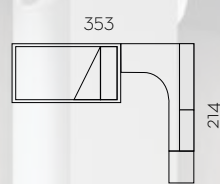

L108

Tirador TETRIS

Blanco

Lago

Gris

Novotex
Aluminio

ZONA ESTUDIO

Cualquier espacio se adapta a nuestras formas