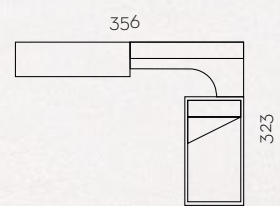

L004

Tirador TETRIS

Acero

Gris

Pizarra