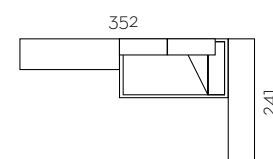

Mora

CAMA COMPACTO

Soluciones a pequeños espacios

L020

Tirador REDONDO

Fresno

Gris

Rosa