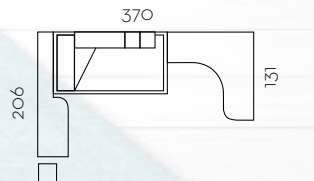

L001

Tirador TETRIS

Blanco

Novotex Aluminio