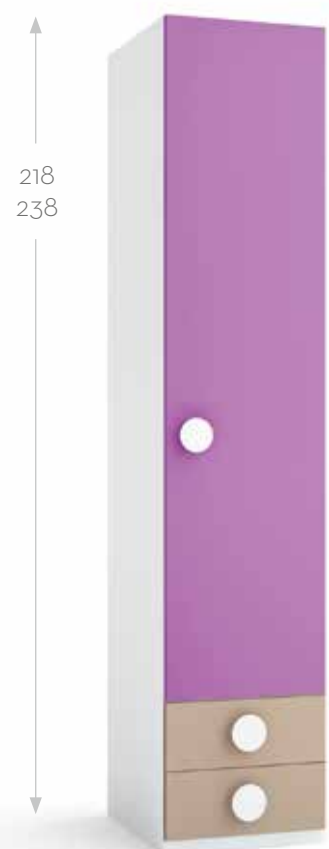

Tirador TETRIS

Blanco

Novotex
Aluminio

ARMARIOS

40,2 • 45,2 • 50,2

40,2 • 45,2 • 50,2

80,2 • 90,2 • 100,2

80,2 • 90,2 • 100,2

120 • 125 • 130 • 135 • 140 • 145 • 150

120 • 125 • 130 • 135 • 140 • 145 • 150

119,8 • 124,8 • 129,8 • 134,8 • 139,8 • 144,8 • 149,8

80,2 • 90,2 • 100,2

100,2

80,2 • 90,2 • 100,2

119,4 • 158,8 • 178,8 • 198,8