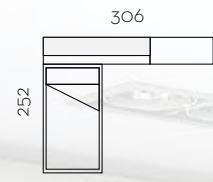

L108

Tirador TETRIS

Blanco

Lago

Gris

Novotex
Aluminio

ZONA ESTUDIO

Cualquier espacio se adapta a nuestras formas