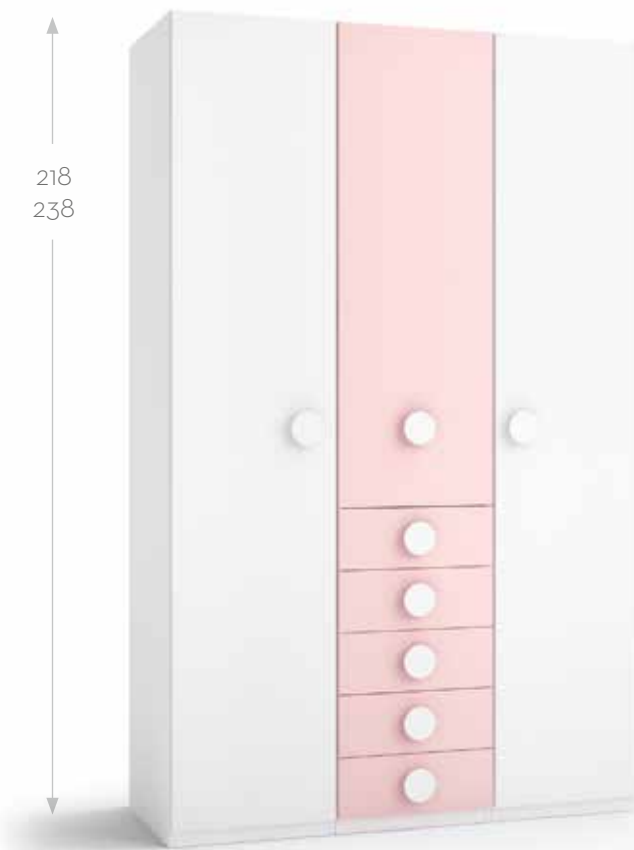

119,8 • 124,8 • 129,8 • 134,8 • 139,8 • 144,8 • 149,8