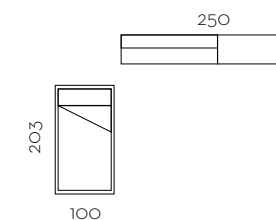

L002

Tirador CUADRO

Fresno

Lago