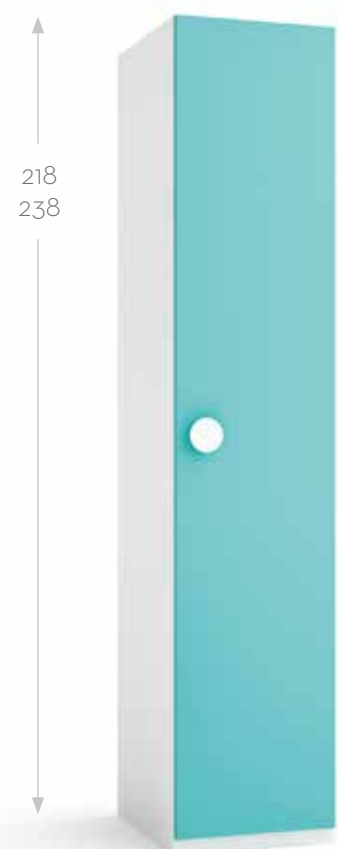

Tirador TETRIS

Blanco

Novotex
Aluminio

ARMARIOS

40,2 • 45,2 • 50,2

40,2 • 45,2 • 50,2

80,2 • 90,2 • 100,2

80,2 • 90,2 • 100,2

120 • 125 • 130 • 135 • 140 • 145 • 150

120 • 125 • 130 • 135 • 140 • 145 • 150

119,8 • 124,8 • 129,8 • 134,8 • 139,8 • 144,8 • 149,8

80,2 • 90,2 • 100,2

100,2

80,2 • 90,2 • 100,2

119,4 • 158,8 • 178,8 • 198,8