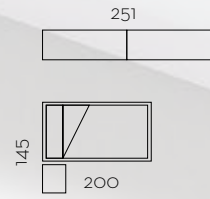

L301

Tirador TETRIS

Fresno

Aqua

Pizarra