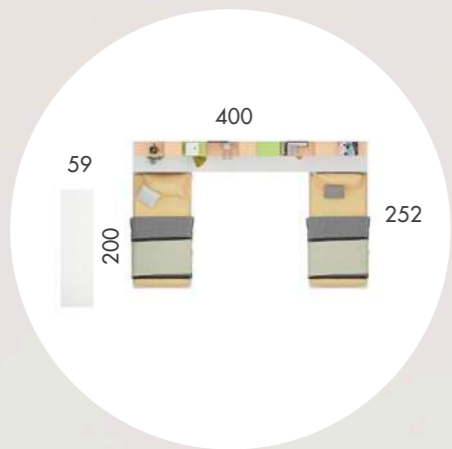

A D O 7 9

funcionalidad
insuperable

079

PUNTO JOVEN®

Acabado Base: Blanporo
Combinación: Iris, Manzana, Nevado y Calabaza
Tirador: Recto Corto Manzana

Punto Joven es fácil de combinar y personalizar según los gustos de cada uno y el espacio disponible. Ideal para crear conjuntos perfectamente a medida.