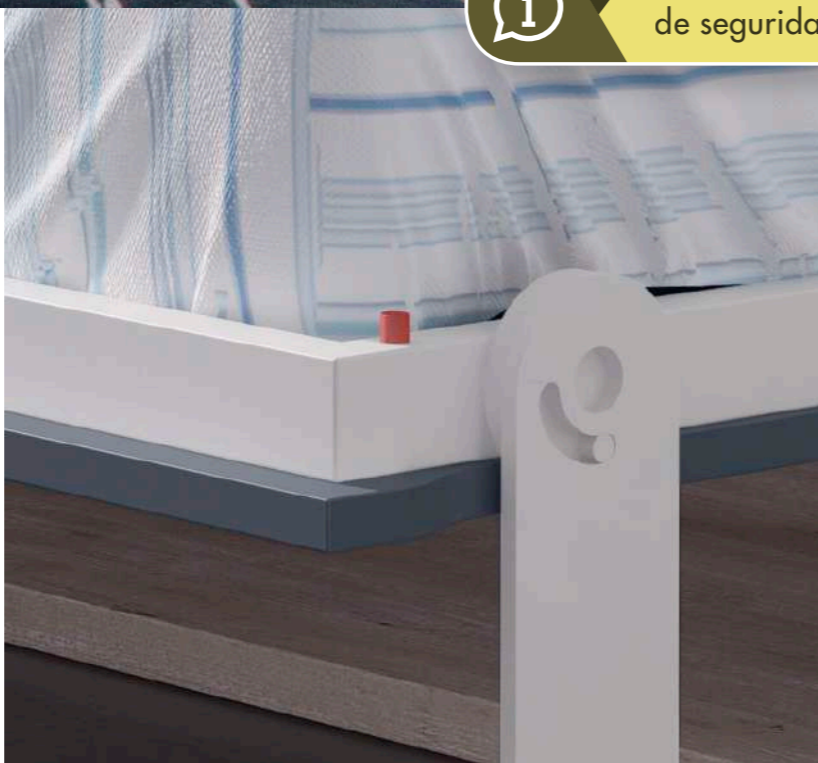

# play

Acabado Base: Rústico  
Combinación: Cobalto  
Tirador: Recto Corto Cobalto  
y Recto Largo Cobalto

 Somier con bloqueo de seguridad

346 54

045  
PUNTO JOVEN®

cod. P8166

cod. P8166 / abierto

cod. P8166  
con mesa escamoteable P8162  
con librería P8152