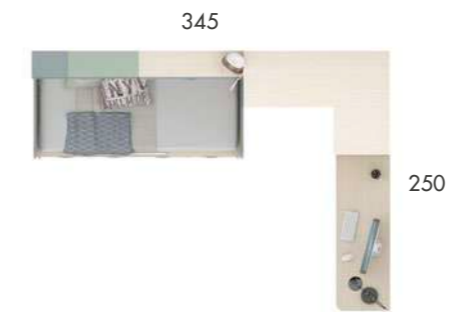

A D O O 7

esencial
y atemporal

007
PUNTO JOVEN®

Acabado Base: Robleka
Combinación: Nevado, Cobalto y Oliva
Tirador: Redondo Embutido Cobalto
y Rectangular Embutido Cobalto y Oliva