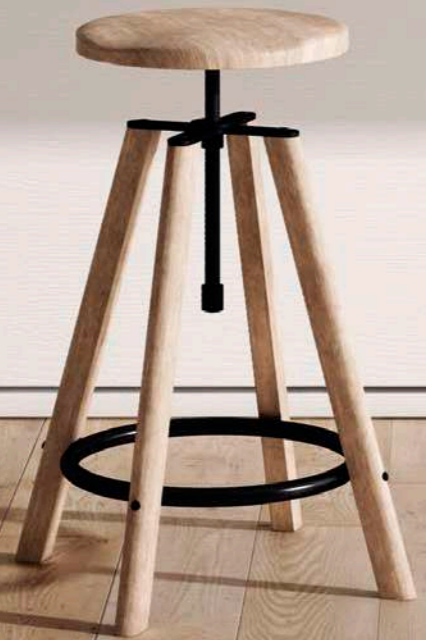

A white modular desk and wardrobe system. The desk features a perforated panel on the left, a stack of books, and a black desk lamp. The wardrobe has a solid white door and a perforated panel on the right. The system is set against a white brick wall.