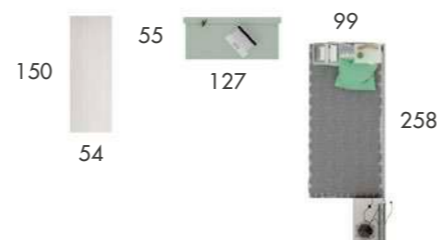

Acabado Base: Fresno
Combinación: Rayas Negras, Puntos Negros, Verde, Oliva y Gris Claro
Tirador: Redondo Embutido Verde, Oliva, Gris Claro y Nevado