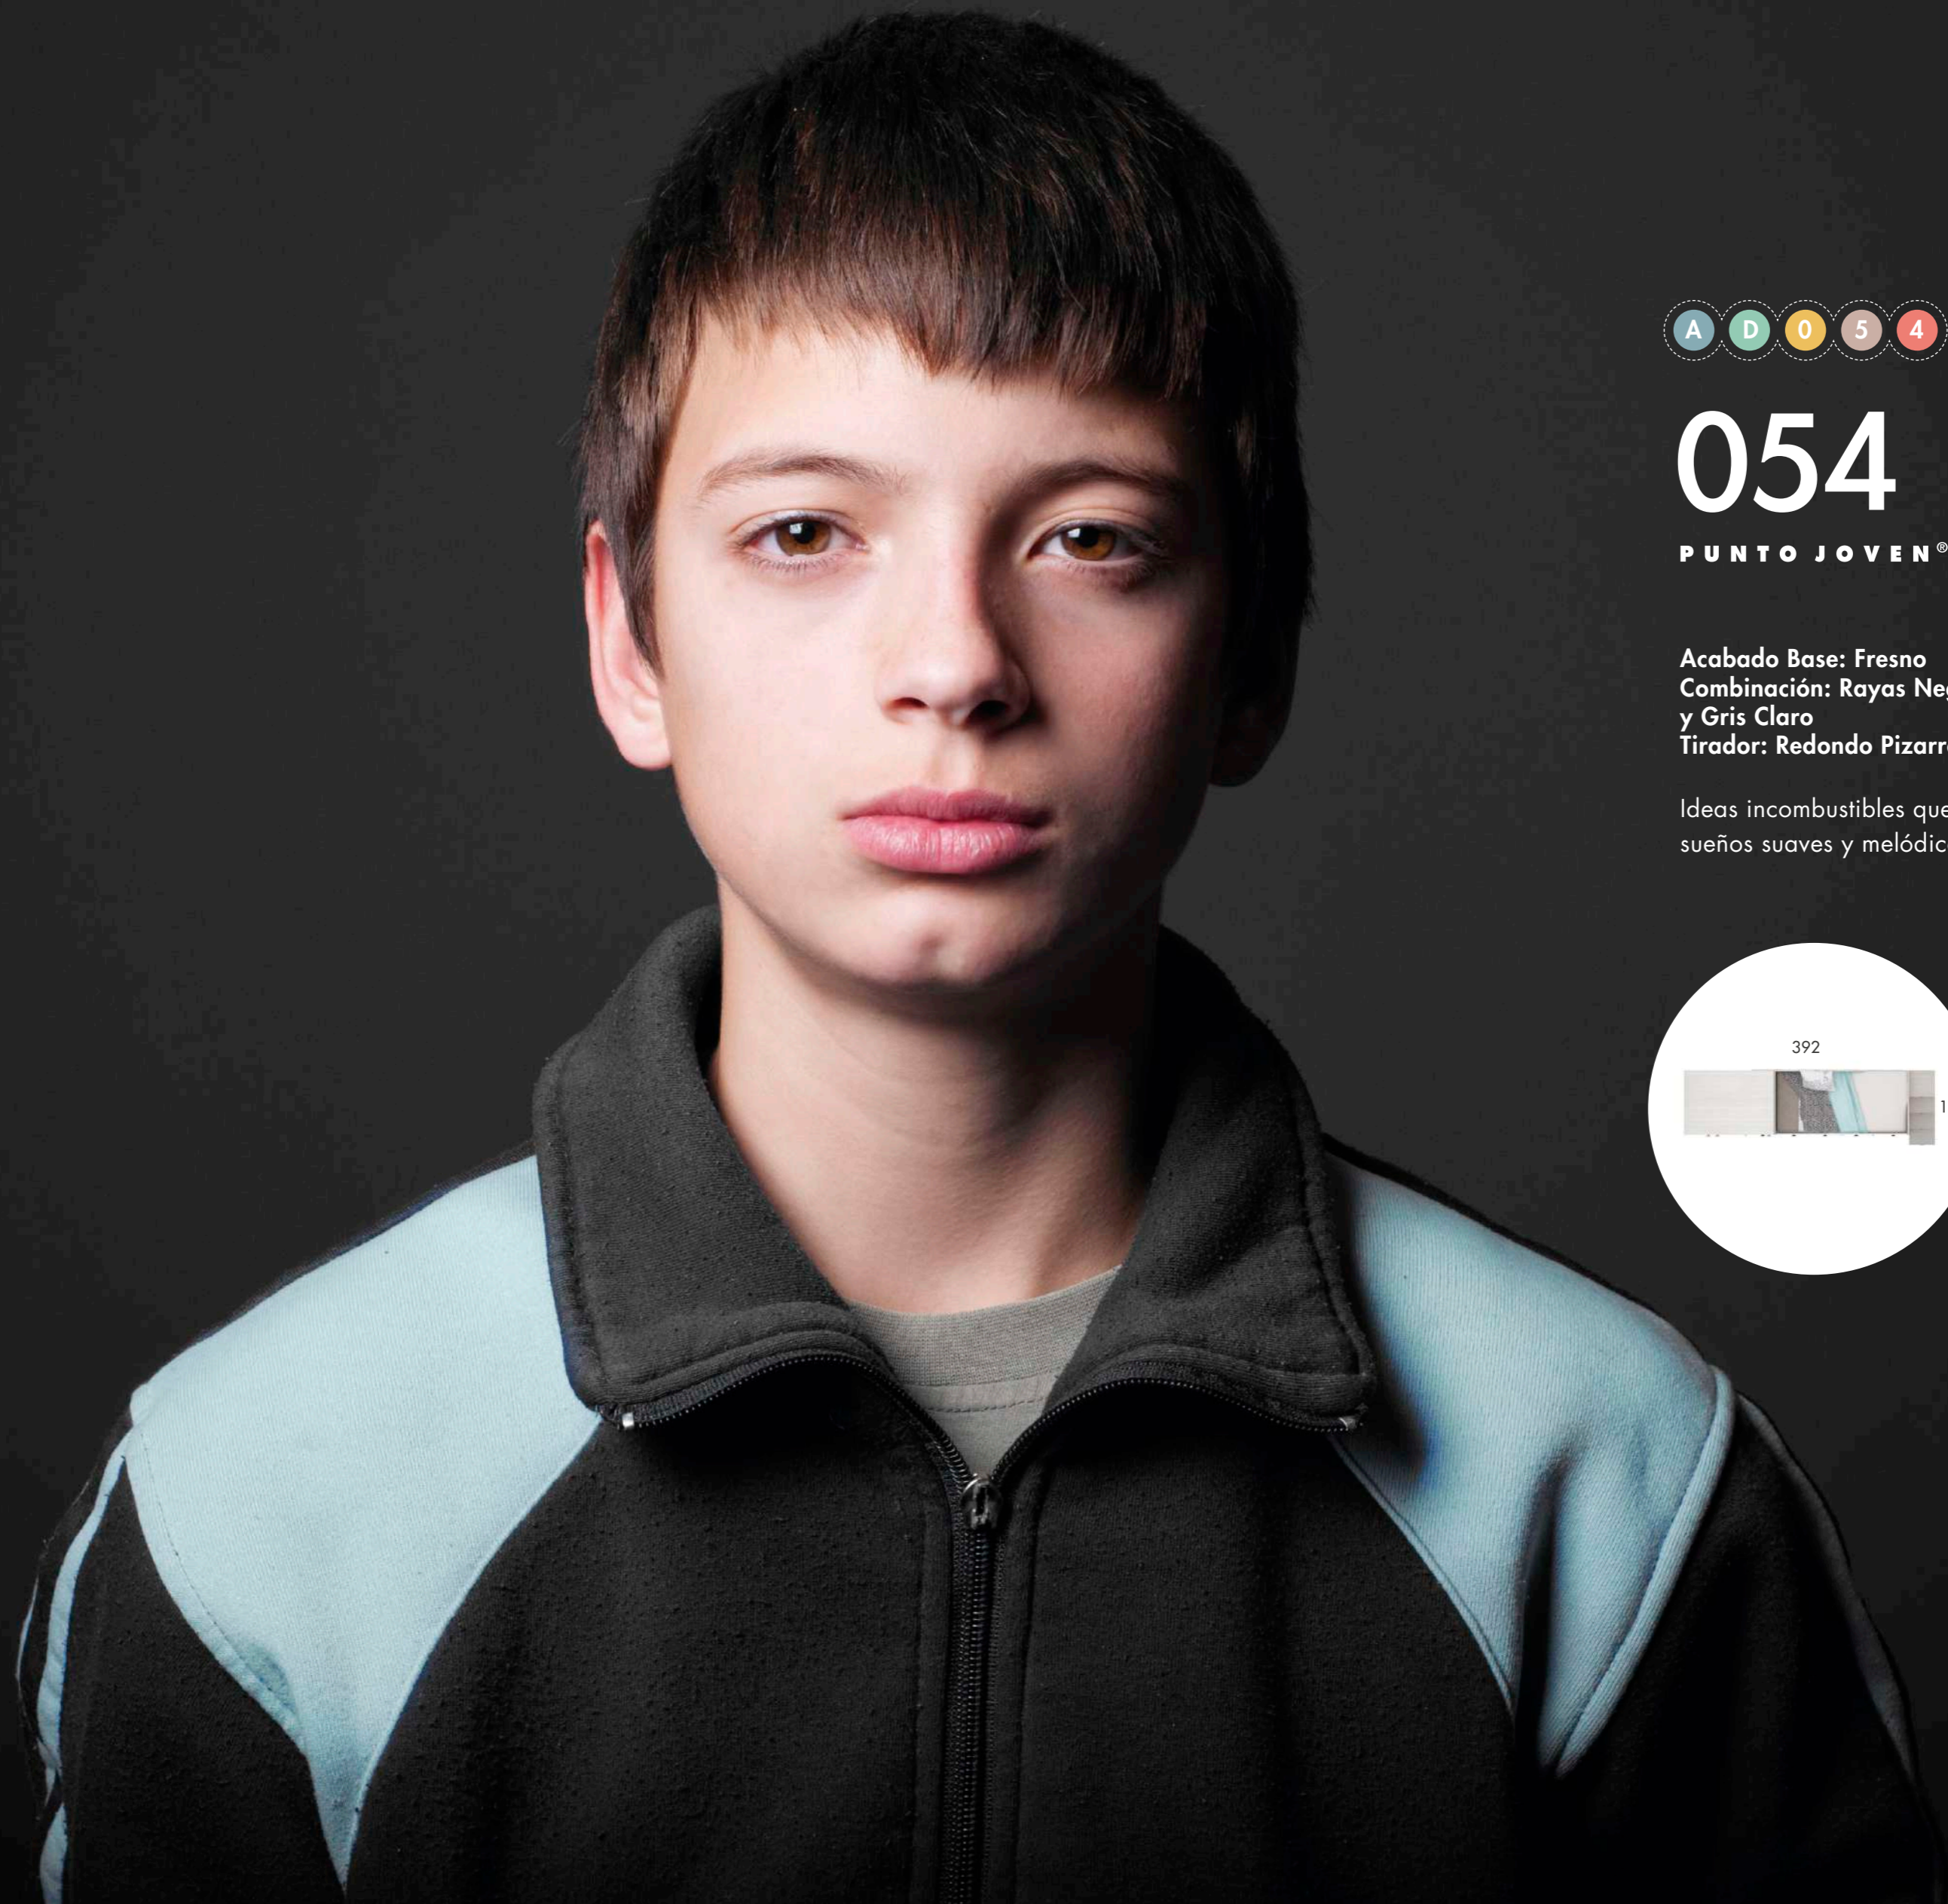

A D O 5 3

**053**  
PUNTO JOVEN®

Acabado Base: Nórdico  
Combinación: Manzana, Océano y Vainilla  
Tirador: Redondo Embutido Nevado