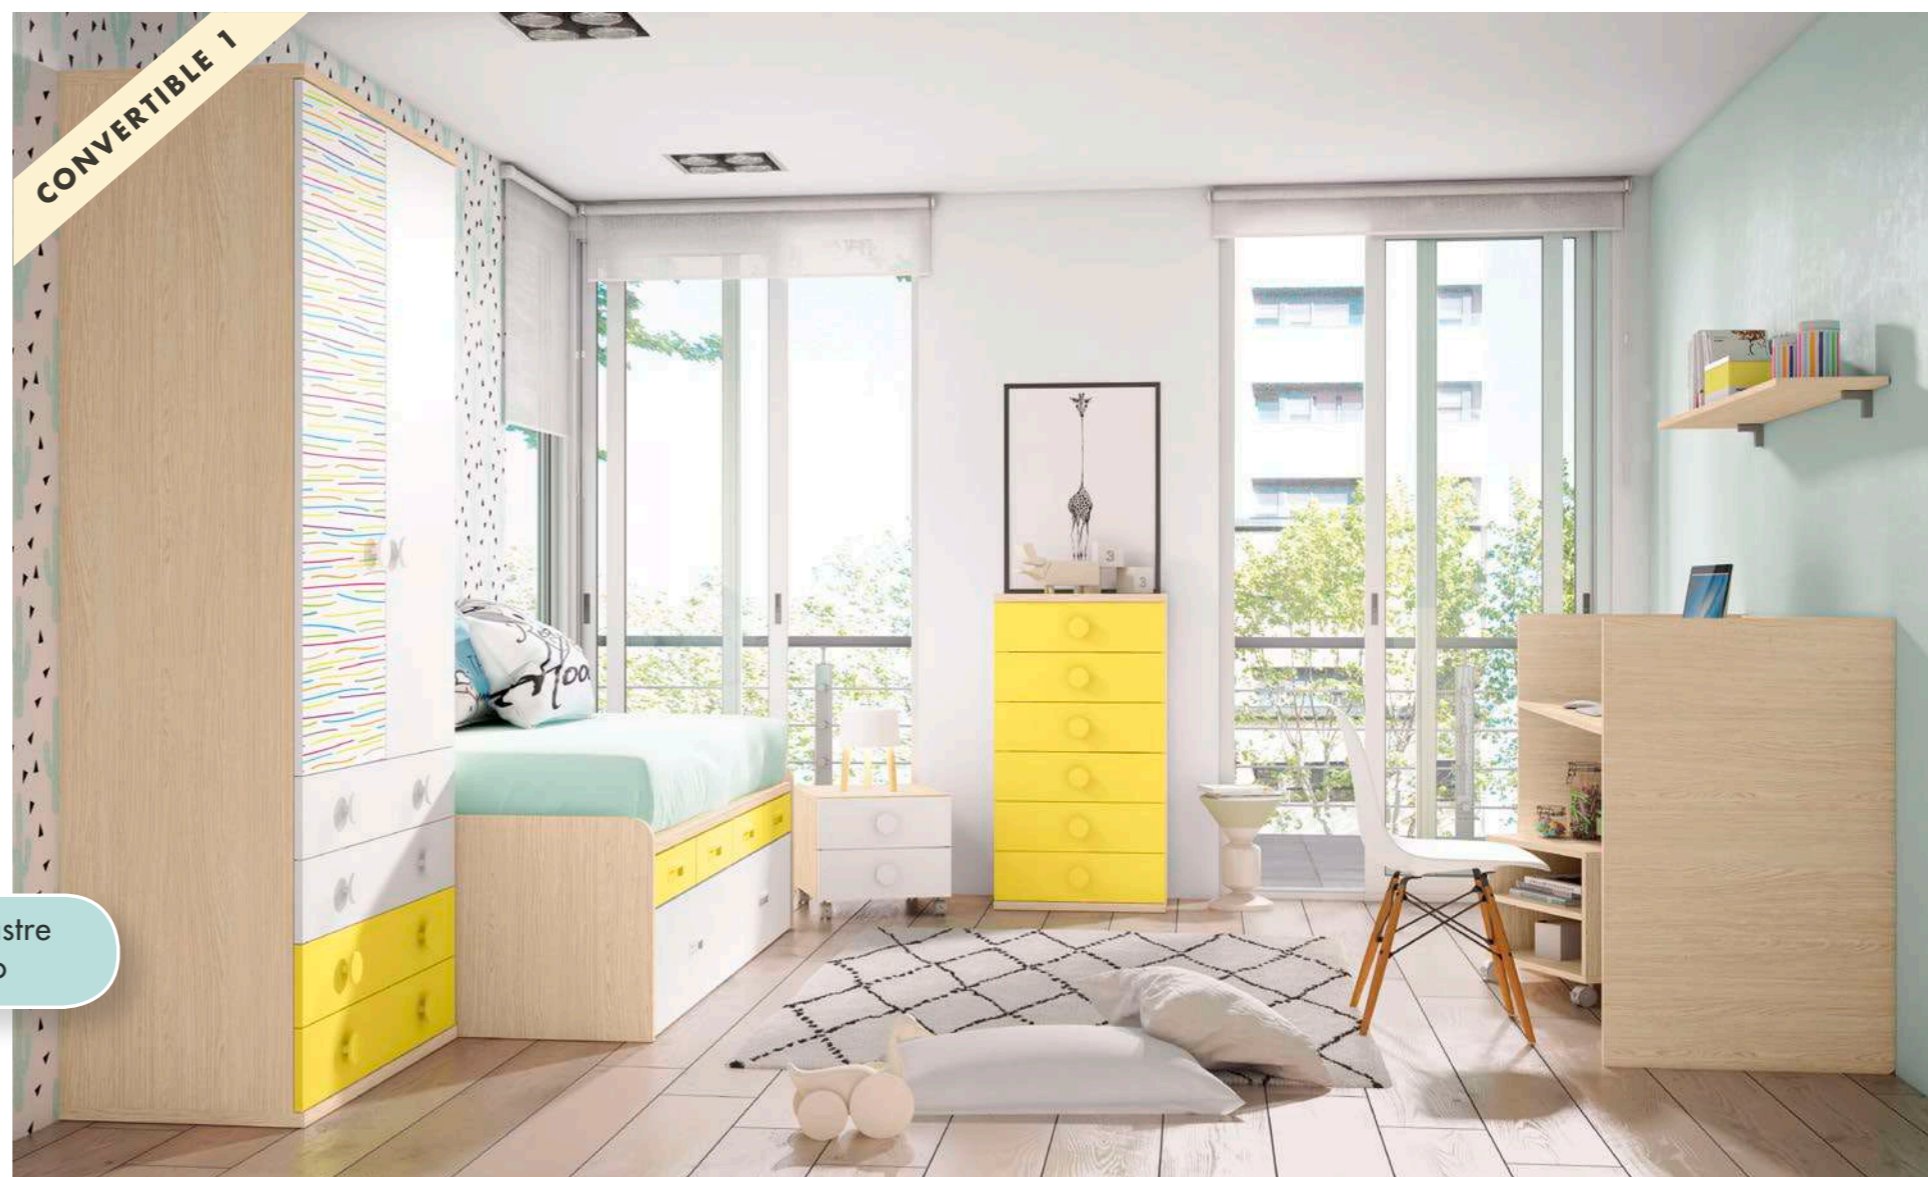

# 068

PUNTO JOVEN®

Acabado Base: Robleka  
Combinación: Iris, Nevado y Vainilla  
Tirador: Rectangular Embutido  
Vainilla y Nevado y Redondo Vainilla  
y Nevado

302

104

60

42

CONVERTIBLE 1