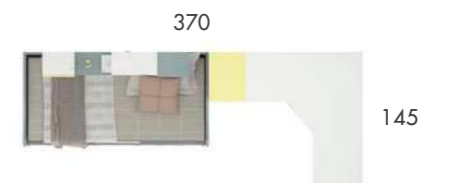

A D O 2 5

última
generación

025
PUNTO JOVEN®

Acabado Base: Blanporo
Combinación: Iris, Vainilla, Nevado y Cobalto
Tirador: Redondo Embutido
Vainilla y Cobalto

Un auténtico universo de confort,
diseño e innovación.