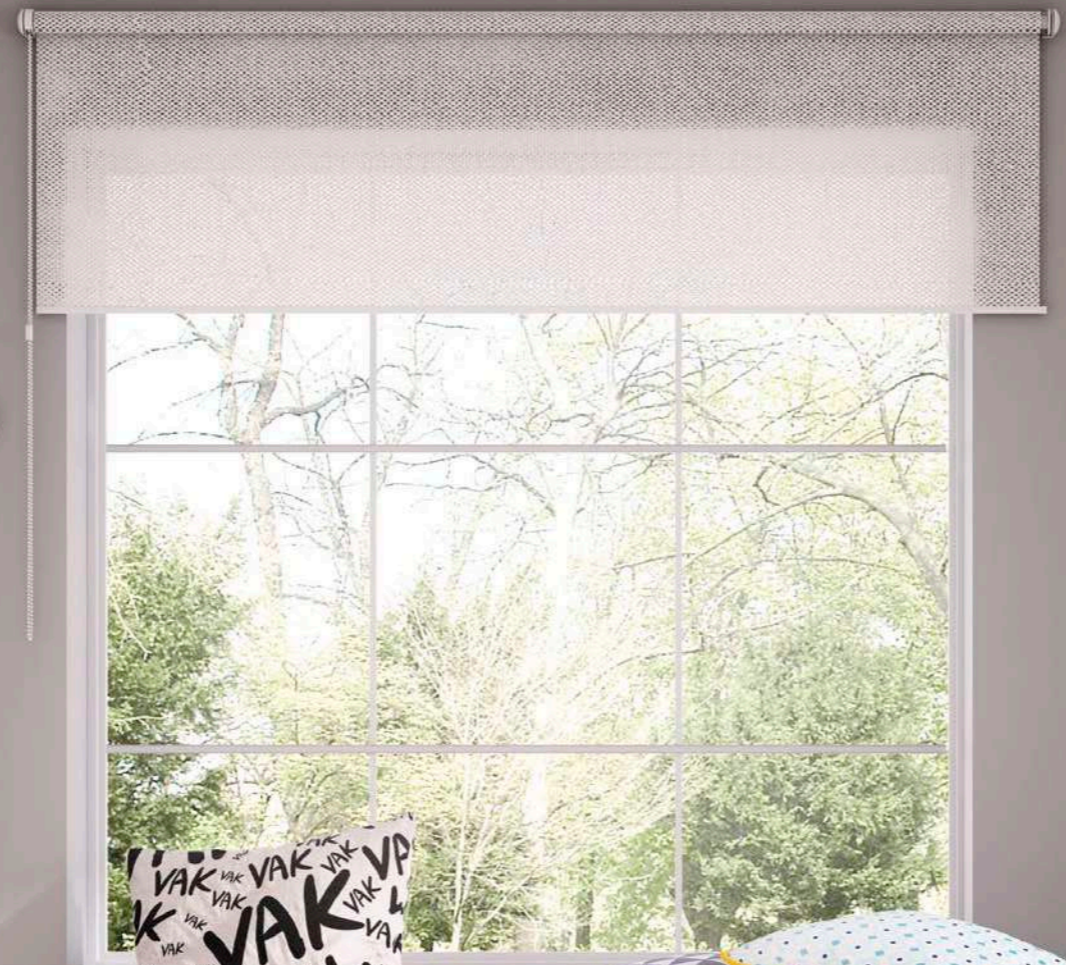

# 034

PUNTO JOVEN®

**Acabado Base: Rústico**  
**Combinación: Azul y Celeste**  
**Tirador: Recto Corto Celeste y Azul**

Sencillez y funcionalidad, con un estilo nuevo y contemporáneo. La modernidad del diseño combina a la perfección con la linealidad del perfil, que hace que sea adecuada para cualquier tipo de personalidad.