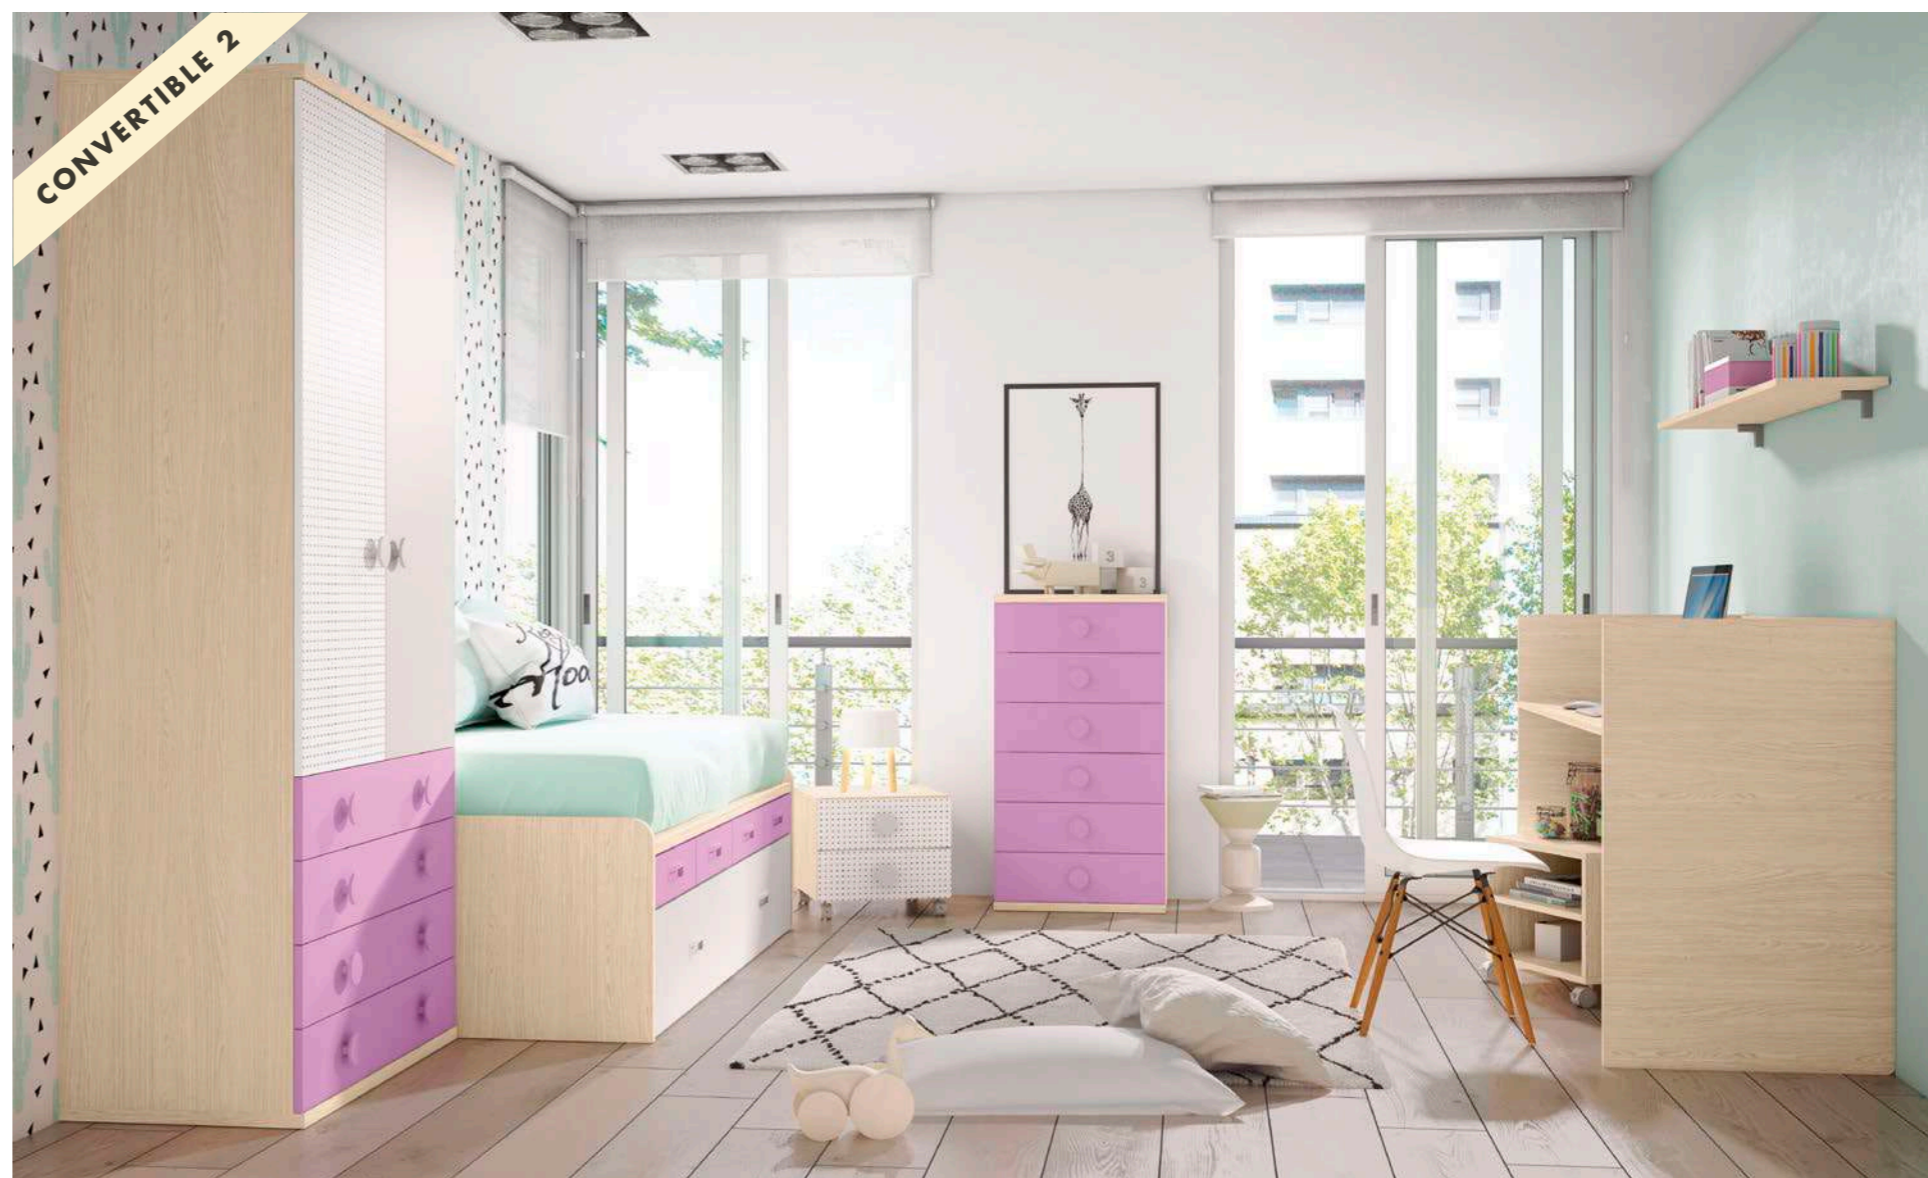

# 068

PUNTO JOVEN®

Acabado Base: Robleka  
Combinación: Iris, Nevado y Vainilla  
Tirador: Rectangular Embutido  
Vainilla y Nevado y Redondo Vainilla  
y Nevado

302

104

60

42

CONVERTIBLE 1