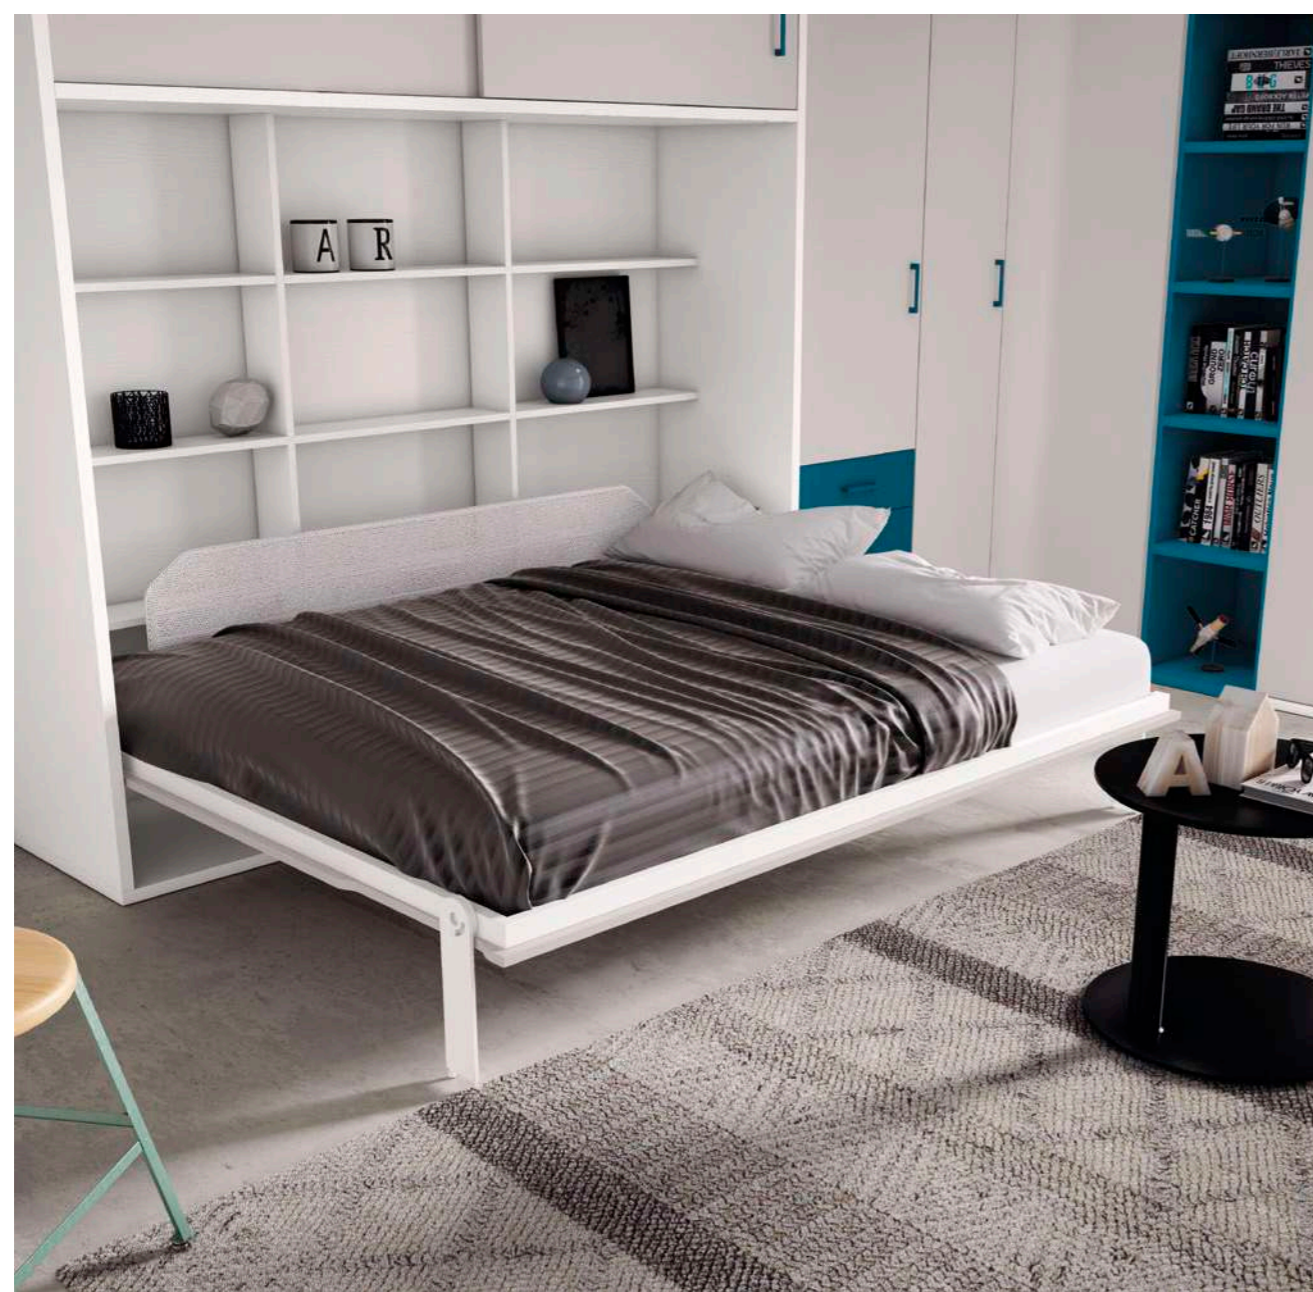

044

PUNTO JOVEN®

Acabado Base: Blanporo
Combinación: Océano y Gris Claro
Tirador: Metálico 140 Océano

Combina colores y diseños,
una enorme variedad de soluciones
para completar a la perfección
tu espacio más funcional.

práctico y
con personalidad