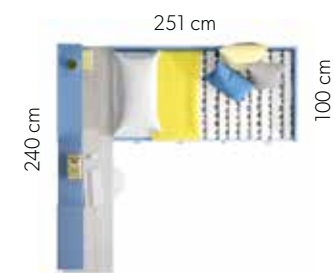

Polar
Cian

Tammi
Blanco
Bruma