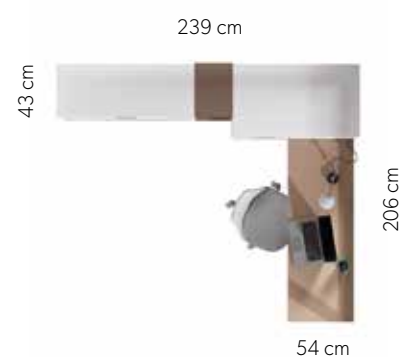

356 abatible

Wall Bed

Tirador **Embutido**
Handle

Esta composición se caracteriza principalmente por su contenido tamaño apta para habitaciones pequeñas sin renunciar a todos los elementos.

This composition is mainly characterized by its content size suitable for small rooms without giving up all the elements.