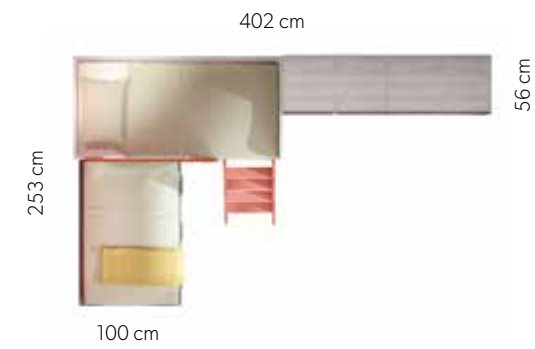

365 litera

Berth

Tirador **Line** y **Rectangular**
Handle

Detalles prácticos que enriquecen tu habitación, combinaciones de colores atrevidas y modernas que van con tu estilo. Así es WhyNot.

Practical details that enrich your room, modern and daring colour combinations that go with your style. So WhyNot.