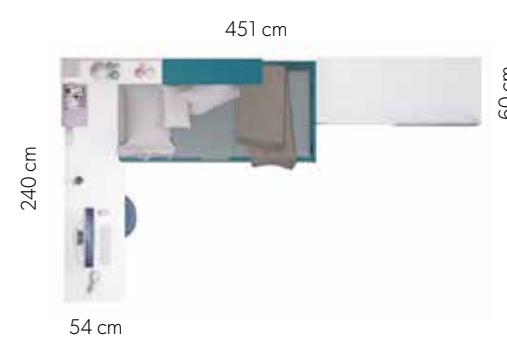

why not 36 / 37

Blanco

Lavanda

Lila

Aqua

317 compacto

Compact Bed

Tirador **Embutido**
Handle