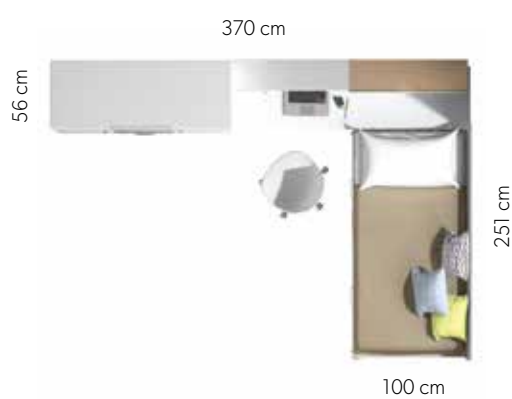

Blanco

Tammi

326 compacto

Compact Bed

Tirador **Asa metálica**
Handle

Sencilla y práctica composición en la cual no falta de nada, combinando colores de estilo nórdico para que la armonía reine en tu habitación.

Simple and practical composition in which nothing is missing, combining colors of Nordic style so that harmony reign in your room.