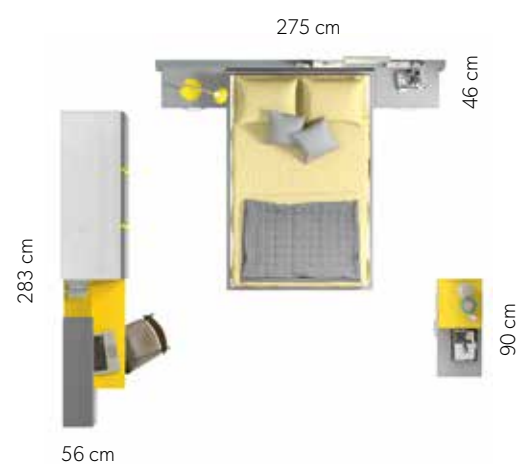

376 cama

Bed

Tirador **Line** y **Bogen**
Handle

**Habitación amplia con
escritorio suspendido y
armario de tres puertas.**

Spacious room with wall-mounted
desk and three-door wardrobe.