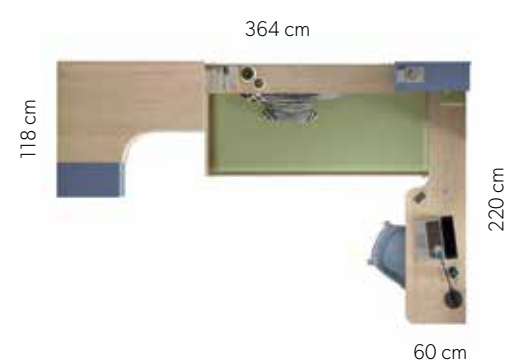

Tammi

Coco

Bruma

327 compacto

Compact Bed

Tirador **Embutido**
Handle

Módulo zapatero con capacidad de hasta 16 pares.

Shoe-cabinet of up to 16 pairs.

Conector USB integrado en escritorio.

USB built-in in desktop.