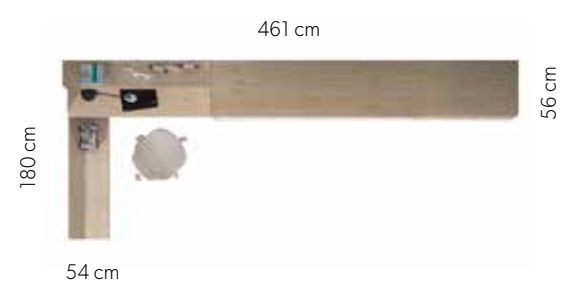

Bruma

355 abatible

Wall Bed

Tirador **Embutido**
Handle

Esta composición se caracteriza principalmente por su zona de estudio completamente equipada con estantería alta y módulo bajo del escritorio.

This composition is mainly characterized by its fully equipped with low modulus and high shelving area of study desk.