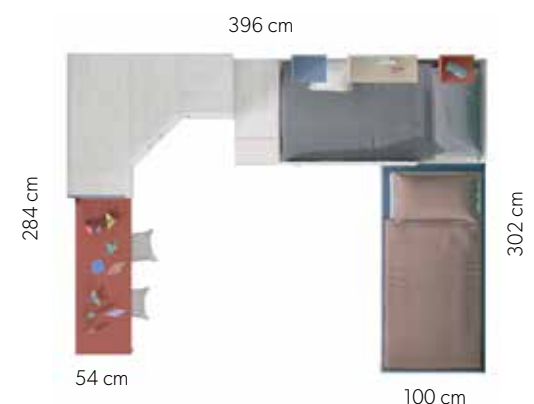

302 compacto

Compact Bed

Tirador **Embutido**
Handle

Gran capacidad de almacenaje con el armario vestidor y los cajones integrados en las camas compactas.

Large storage capacity with the walk-in wardrobe and compact integrated in the bed drawers.