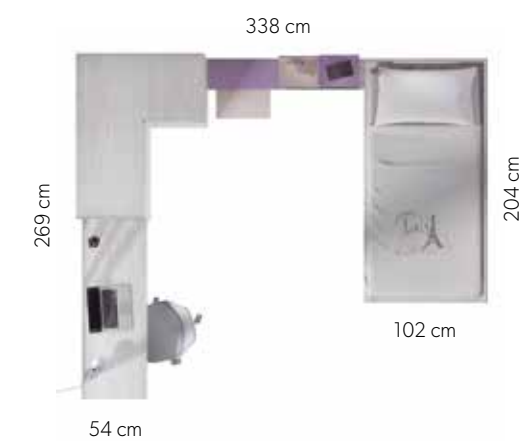

Polar

Lavanda

Lila

335 nido

Trundle Bed

Tirador **Embutido**
Handle

Agradable composición en la cual el nido con paneles y barra led táctil cobra especial protagonismo. No obstante la situación de la estantería de cubos y el armario en L le confieren gran atractivo al conjunto.

Nice composition in which the nest with panels and touch led bar cobra special prominence. However the location of bins shelving and closet I give it great appeal to all.