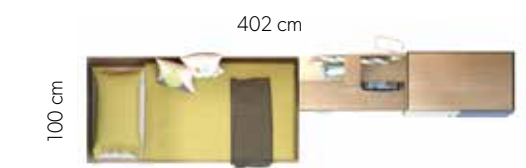

330 compacto
Compact Bed
Tirador Top Handle

331 compacto
Compact Bed
Tirador **Pomo**
Handle

Polar
Cian

Tammi
Blanco
Bruma

332 compacto
Compact Bed
Tirador **Asa metálica**
Handle

Tammi

Mostaza

Tormenta