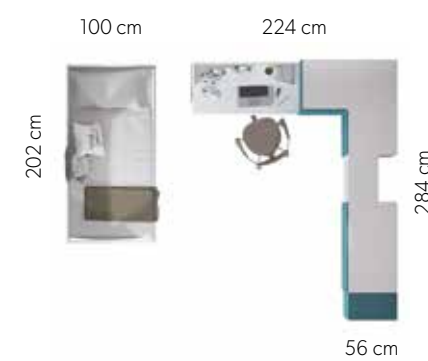

Teja

334 nido
Trundle Bed
Tirador **Embutido**
Handle

Grandes soluciones para guardar tu ropa. El armario vestidor con doble barra de colgar. goza de gran capacidad, ocupando un mínimo espacio.

Great solutions to save your clothes. The walk-in double wardrobe Rod hang. It has large capacity, occupying a minimum space.