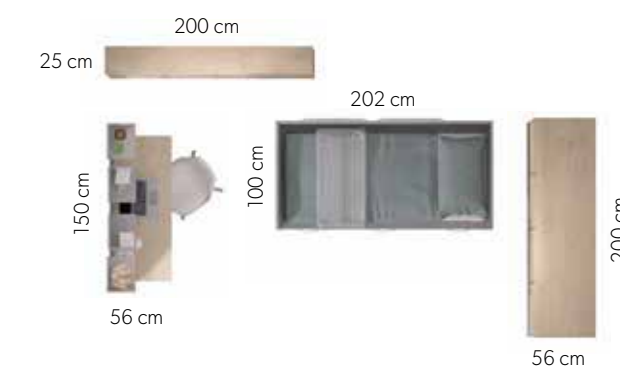

Conjunto de habitación en color Tammi, un acabado atractivo, que cuenta como protagonista la madera en su estado más puro.

Set of bedroom Tammi finish, an attractive finish, which has as protagonist the wood in its most pure state.