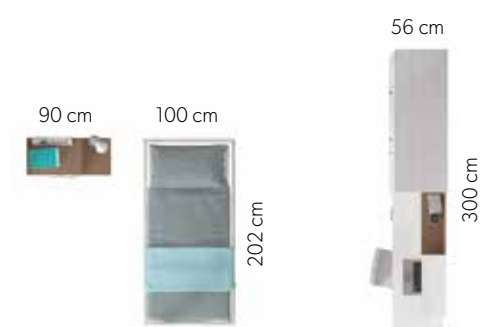

Polar

Chocolate

Capuchino

392 cama

Bed

Tirador **Bogen**
Handle

**Un gran dormitorio
donde crear mi espacio
preferido...**

A large bedroom where
create my favorite space...