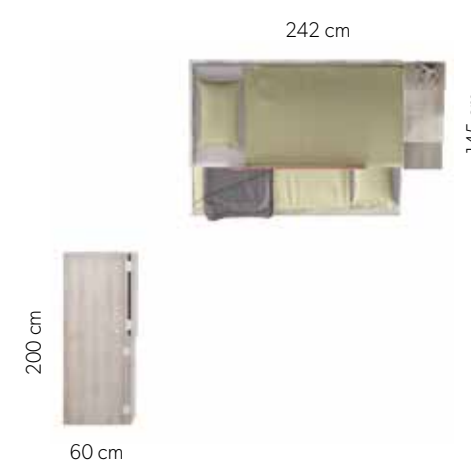

Roble

Teja

Vintage

361 litera

Berth

Tirador **Embutido**
Handle

Novedad! Nueva litera metálica con colchón de 90 cm arriba y 135 cm abajo con 2 arcones para tener mayor capacidad de almacenaje.

New! New metal bunk with a mattress 90 cm above and 135 cm down with 2 bunkers to have greater storage capacity.