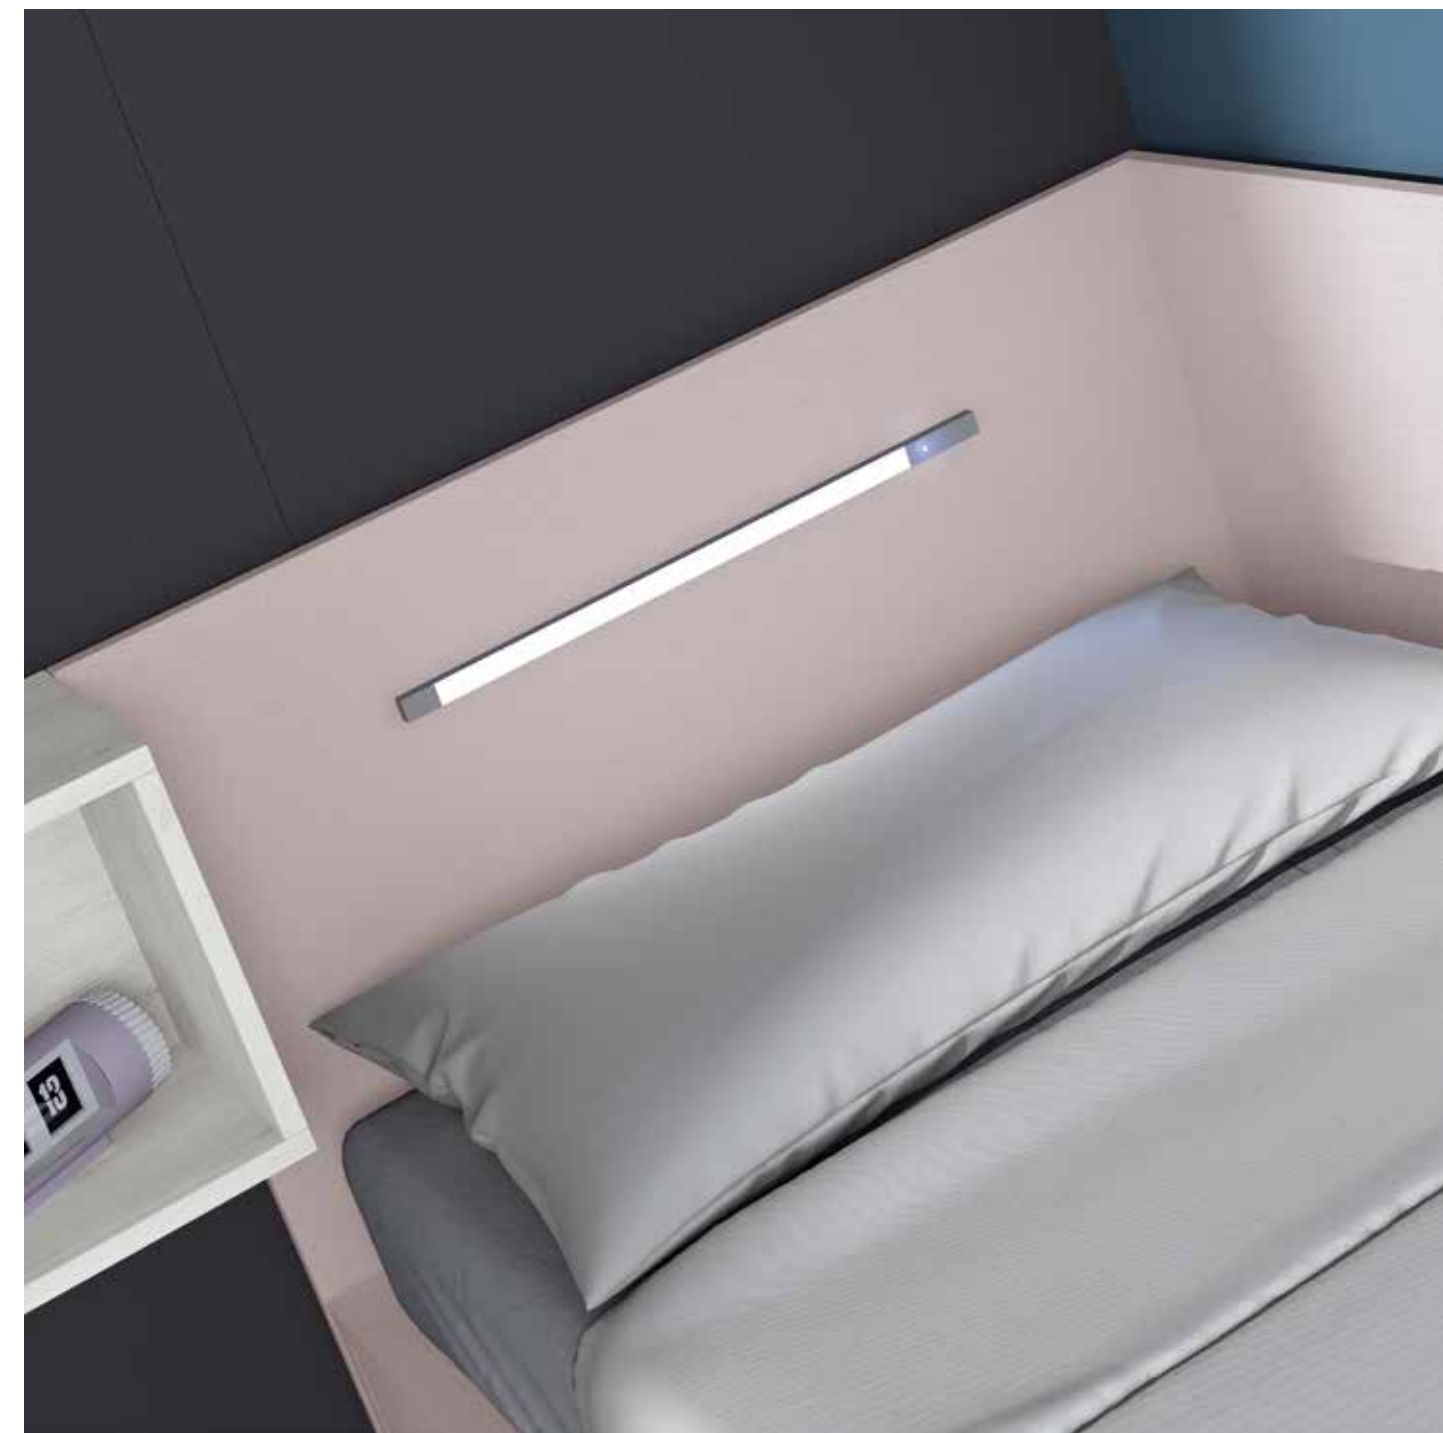

Polar

Lavanda

Lila

335 nido

Trundle Bed

Tirador **Embutido**
Handle

Agradable composición en la cual el nido con paneles y barra led táctil cobra especial protagonismo. No obstante la situación de la estantería de cubos y el armario en L le confieren gran atractivo al conjunto.

Nice composition in which the nest with panels and touch led bar cobra special prominence. However the location of bins shelving and closet I give it great appeal to all.