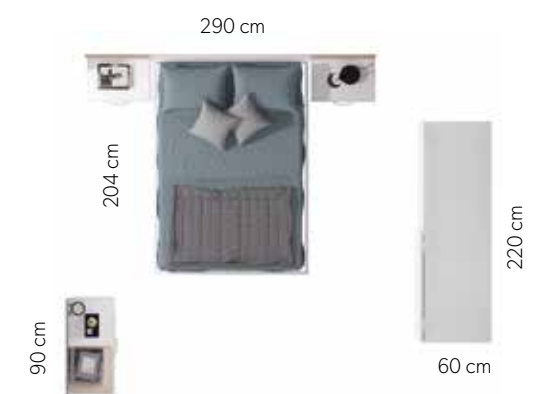

Blanco Aqua Jade

390 cama
Divan
Tirador Botón
Handle

Blanco

Nórdico

391 cama

Bed

Tirador **Bogen**
Handle

Diseño en líneas rectas y formas suspendidas...