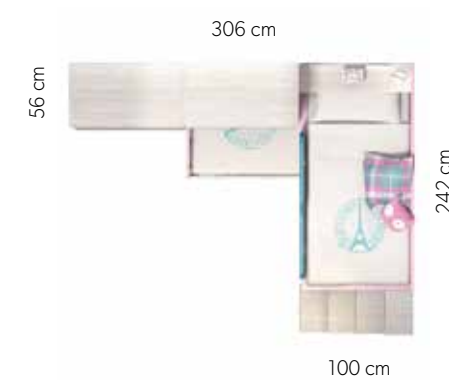

Nórdico

Rosa

Agua

366 tren

Block

Tirador **Botón**
Handle

Esta atractiva composición la cual tiene la gran capacidad de albergar dos personas comodamente con sus armarios y cajones, destaca el quitamiedos abatible.

This attractive composition which has the great capacity to accommodate two people comfortably with your cabinets and drawers, highlights the folding bed rail.