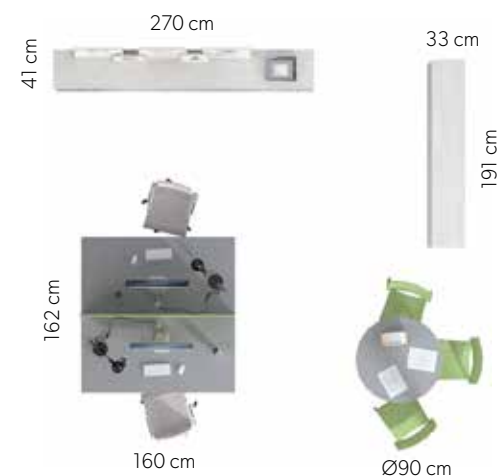

- Polar
- Pistacho
- Tormenta

394 despacho

Office

Tirador **Asa Metálica**
Handle

Despacho completo con dos mesas y separador, perfecto para albergar varios puestos de trabajo.

Complete with two tables and spacer, perfect office to host several jobs.