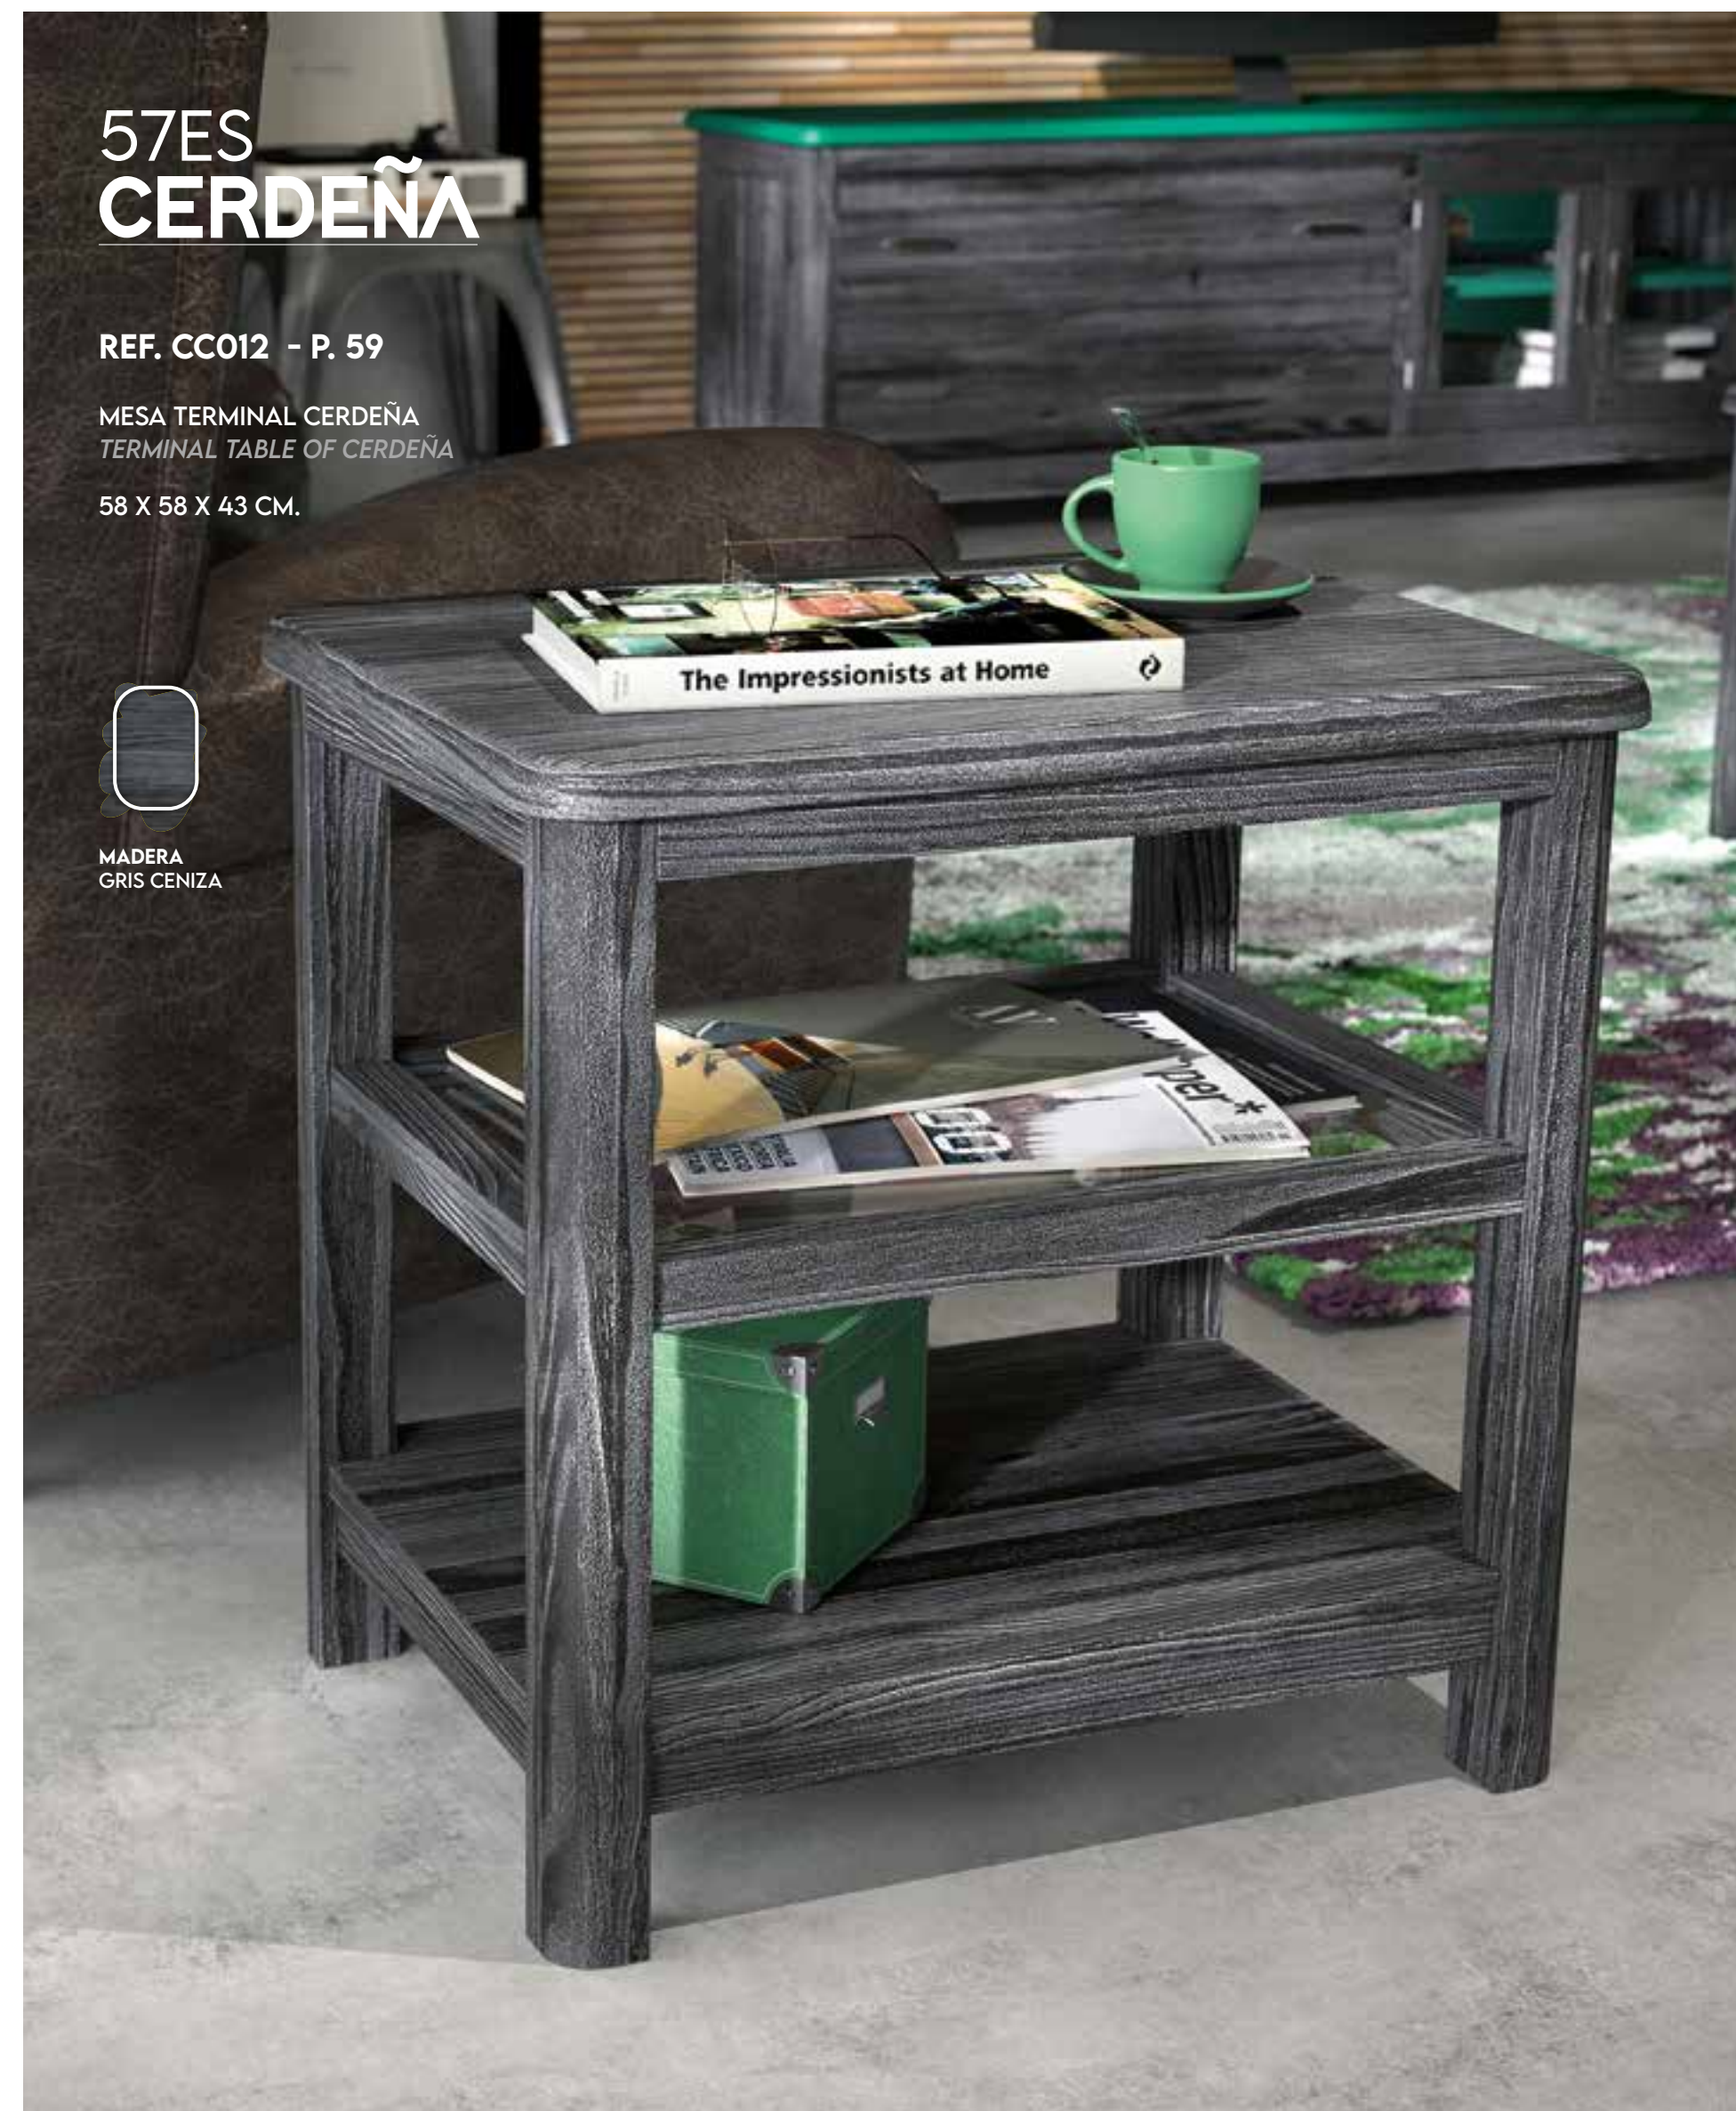

REF. CC016 - P. 356

VAJILLERO CERDEÑA
DISH RACK CERDEÑA
120 X 147 X 43 CM.

57ES CERDEÑA

REF. CC012 - P. 59

MESA TERMINAL CERDEÑA
TERMINAL TABLE OF CERDEÑA
58 X 58 X 43 CM.

MADERA
GRIS CENIZA

VERONA

► COMEDORES | DINING ROOMS