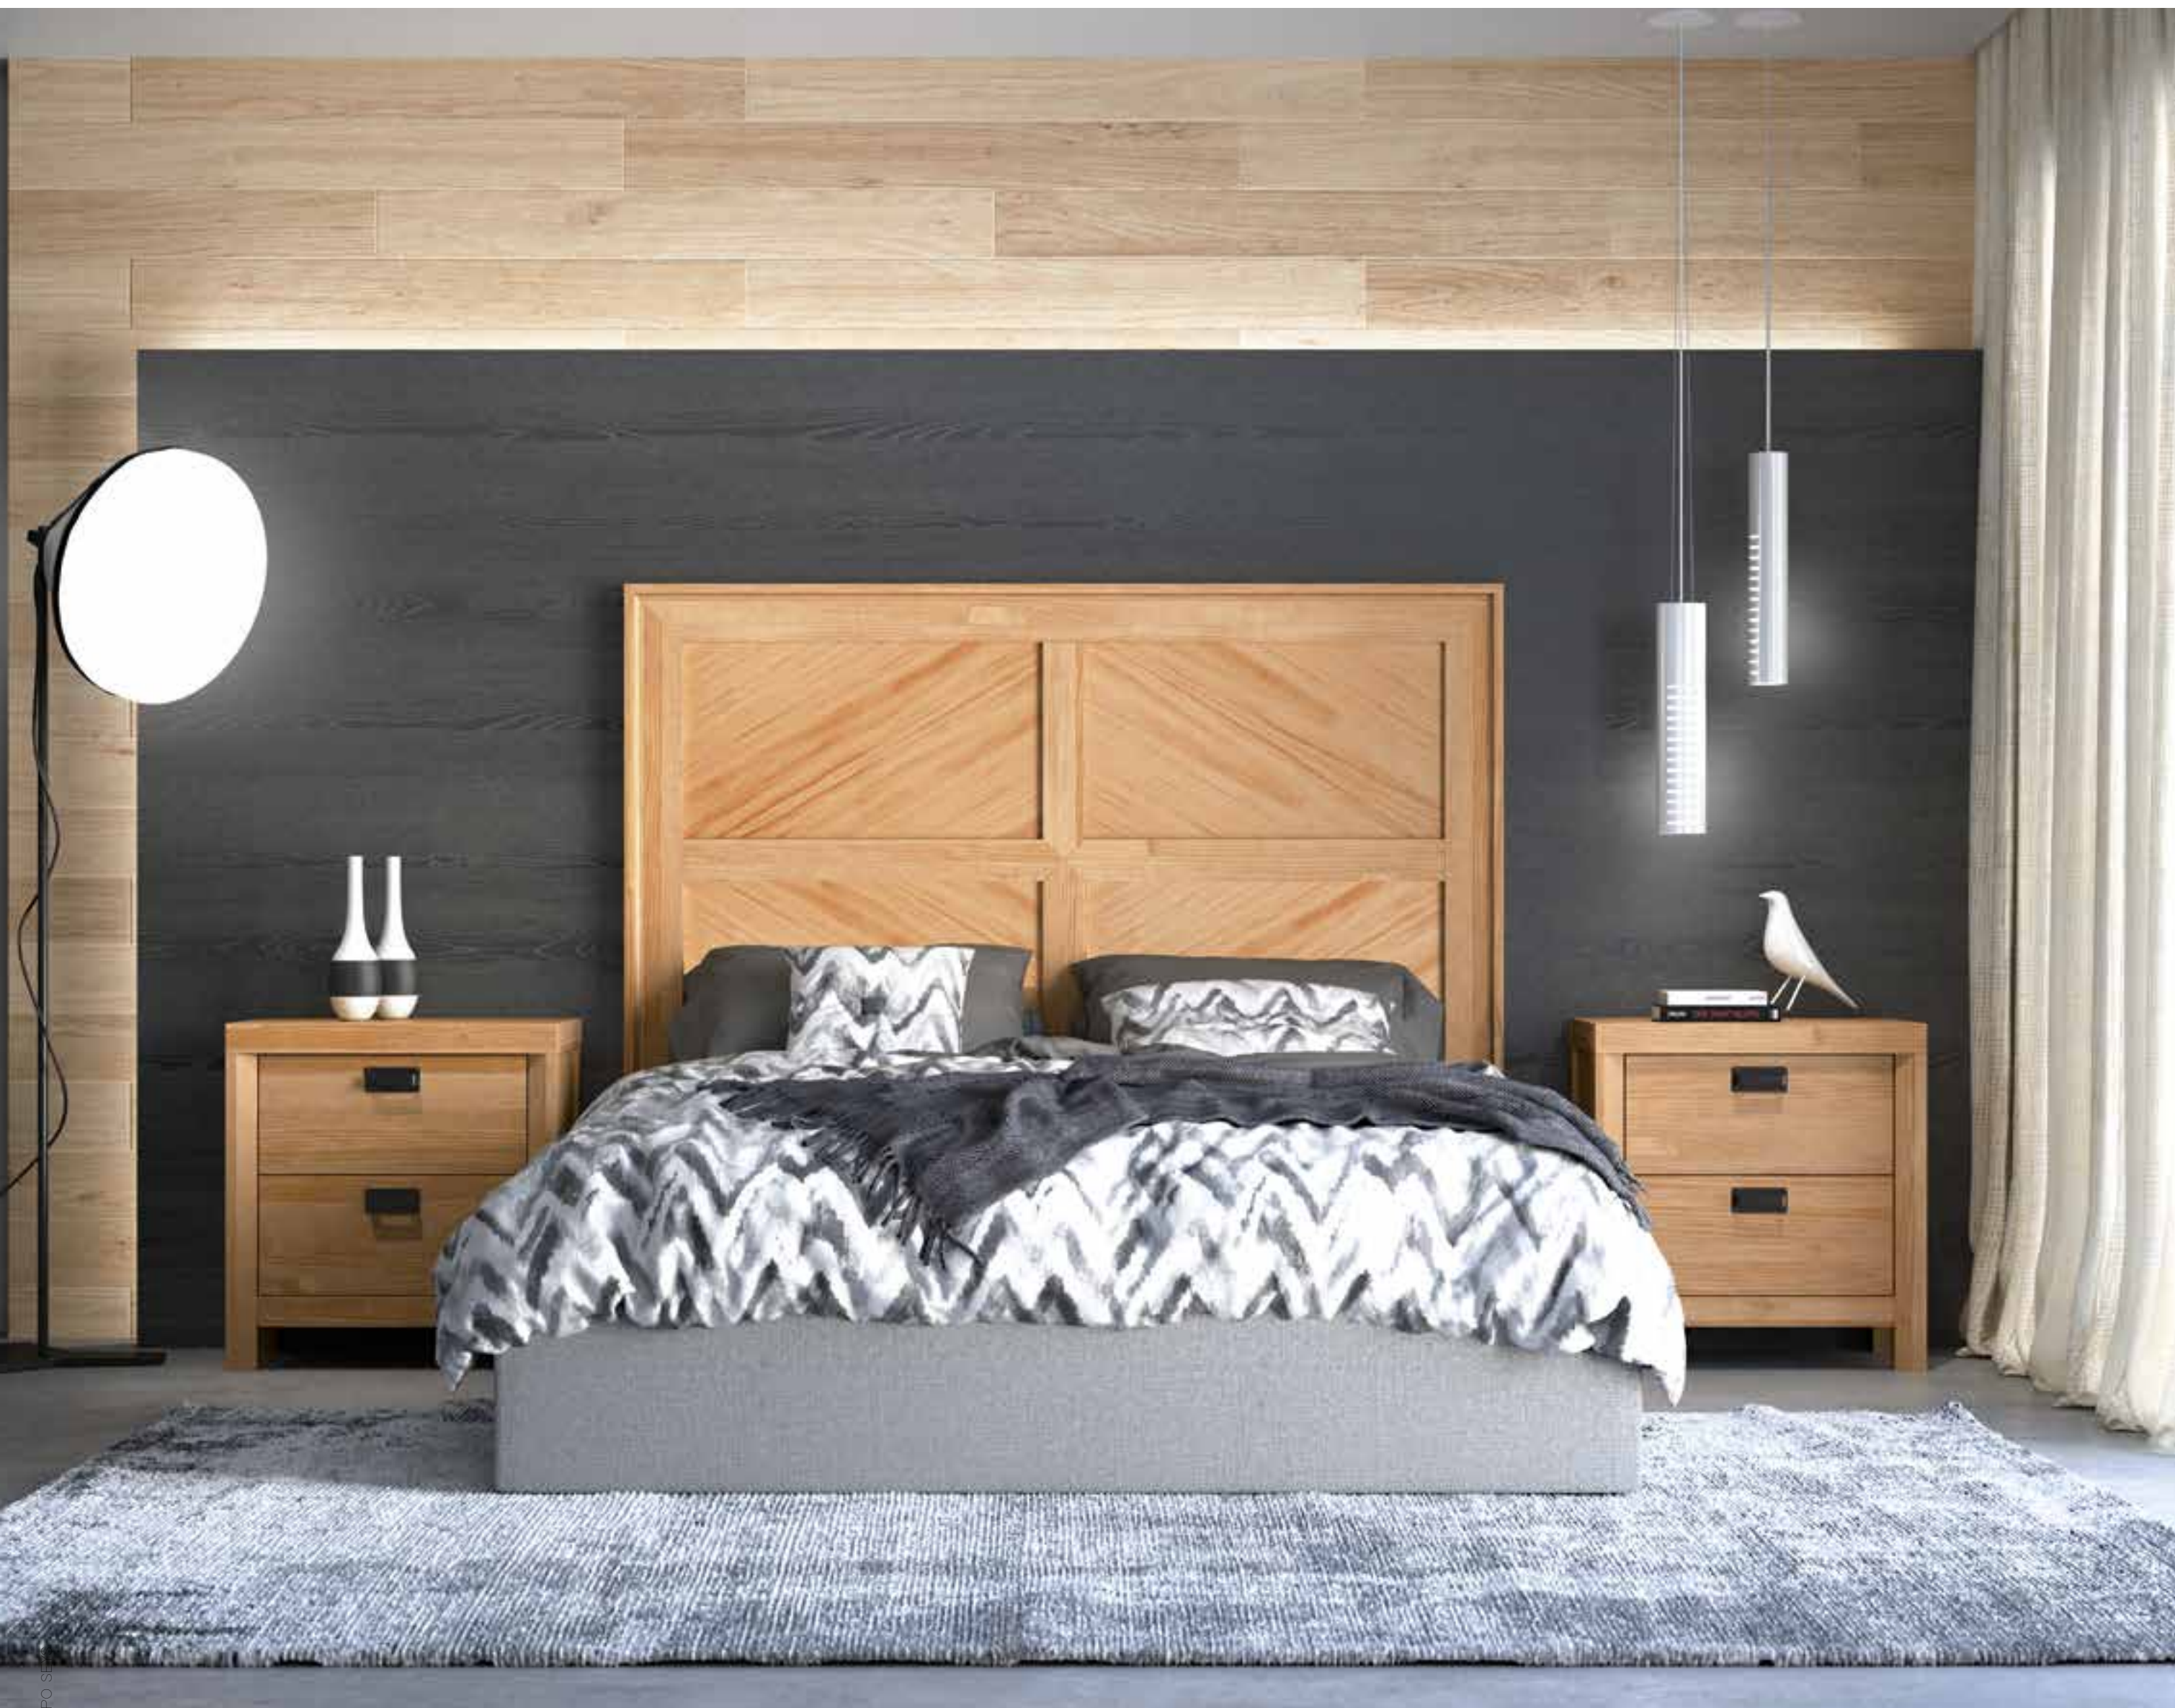

87ES LYON

MADERA
AVENA

REF. CA140 - P. 96

CABECERO BORA DE 150
HEADBOARD BORA OF 150

166 X 145 X 7 CM.

REF. LD001 - P. 73 (UNIDAD) (2)

MESITA DE 60 LYON
BEDSIDE TABLE WIDTH 60
LYON

60 X 63 X 38 CM.