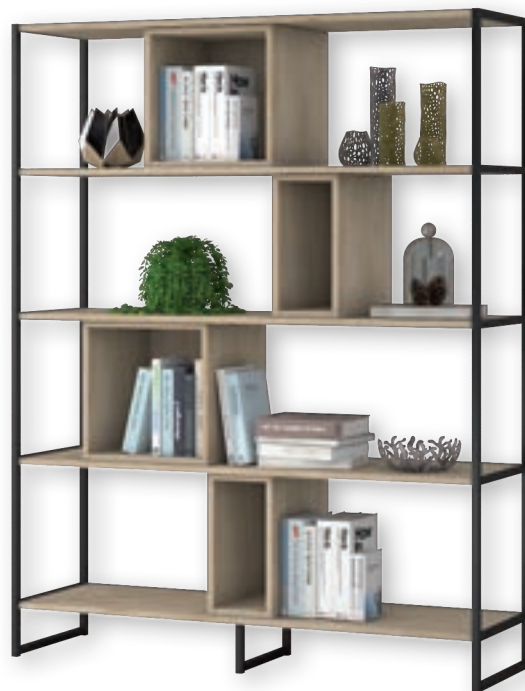

largo / long / long 104x185x43 cm.

marfil/ ivory/ ivoire
tabaco/ snuff/ tabac

Ambiente 241

largo / long / long 124x185x43 cm.

maple/ maple/ érable
verde/ green/ vert

Ambiente 242

largo / long / long 144x185x43 cm.