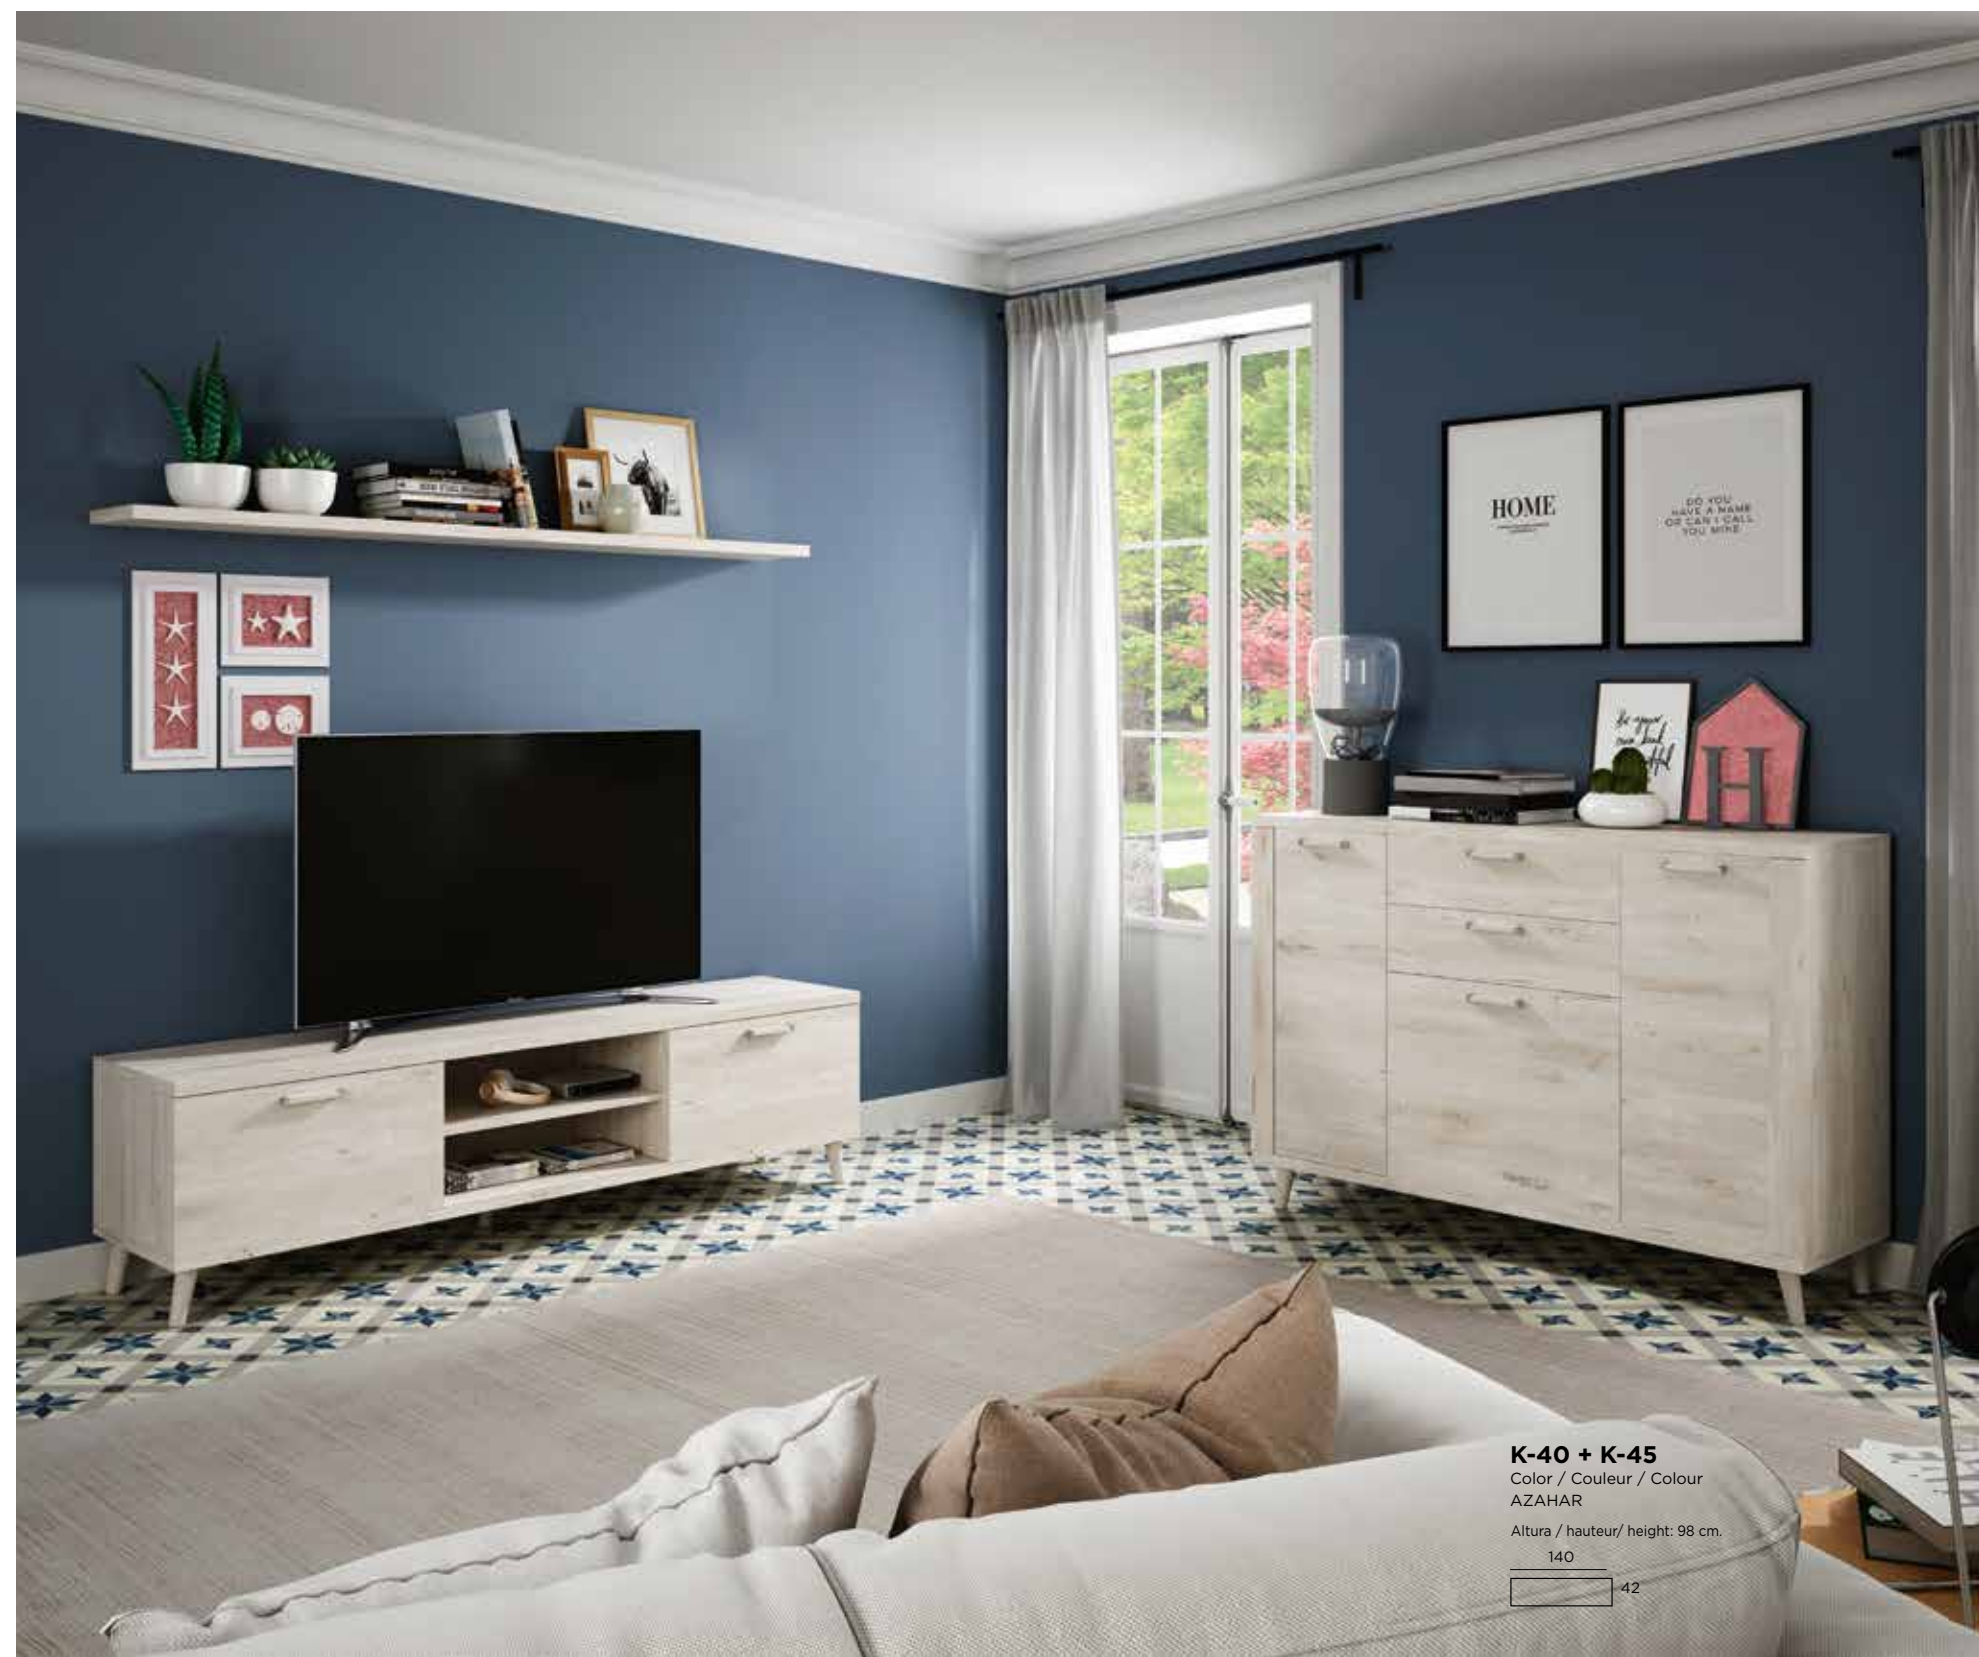

Composición

117

Color / Couleur / Colour
AZAHAR

K-40 + K-45

Color / Couleur / Colour
AZAHAR

Altura / hauteur / height: 98 cm.

140