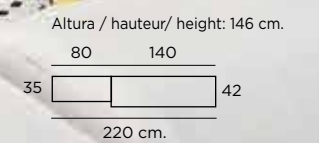

Altura / hauteur / height: 198 cm.

K-8

Color / Couleur / Colour
POLAR

Altura / hauteur / height: 86 cm.

Composición
107

Color / Couleur / Colour POLAR
Traseras ROBLE NATURAL

Altura / hauteur / height: 198 cm.

K-41
 Color / Couleur / Colour AZAHAR
 Altura / hauteur / height: 86 cm.
 180
 42

Composición
108
 Color / Couleur / Colour
 AZAHAR
 Altura / hauteur / height: 198 cm.
 140 60
 35 42
 200 cm.

Aparador
K-8 + K-46
 Color / Couleur / Colour
 ROBLE NATURAL
 Altura / hauteur/ height: 98 cm.

Estanterías
K-29 + K-29
 Color / Couleur / Colour
 ROBLE NATURAL

Composición
109
 Color / Couleur / Colour
 ROBLE NATURAL

Composición

110

Color / Couleur / Colour
ROBLE NATURAL / POLAR

Altura / hauteur / height: 192 cm.

60 42,6 180

35 42

282,6 cm.

Composición

111

Color / Couleur / Colour
POLAR / ROBLE NATURAL
Tiradores Roble natural

Altura / hauteur / height: 192 cm.

80 42,6 180