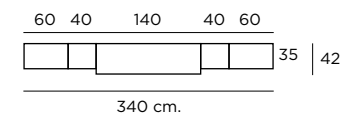

35 42

302,6 cm.

Composición
112

Color / Couleur / Colour
POLAR / ROBLE NATURAL

Altura / hauteur / height: 198 cm.

Composición
113

Color / Couleur / Colour
ROBLE NATURAL / POLAR

Altura / hauteur / height: 563 cm.

Composición
114

Color / Couleur / Colour
ROBLE NATURAL

Altura / hauteur / height: 198 cm.

Composición

115

Color / Couleur / Colour
AZAHAR

Altura / hauteur / height: 198 cm.

Composición

116

Color / Couleur / Colour
ROBLE NATURAL

Altura / hauteur / height: 198 cm.

Composición

117

Color / Couleur / Colour
AZAHAR

K-40 + K-45

Color / Couleur / Colour
AZAHAR

Altura / hauteur / height: 98 cm.

140

Vitrina **K-12 i**
Color / Couleur / Colour
ROBLE NATURAL
Altura: 198 cm.
80
35

Vitrina **K-10 d**
Color / Couleur / Colour
ROBLE NATURAL
Altura: 198 cm.
60
35

Aparador **K-8**
Color / Couleur / Colour
ROBLE NATURAL
Altura: 86 cm.
160
42