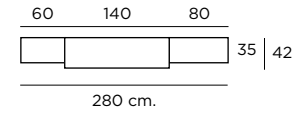

KRONOS.3

salones

KRONOS

Funcionalidad y capacidad aunadas en un diseño sencillo y orgánico, para tu confort.

Composición
101

Color / Couleur / Colour
AZAHAR

Altura / hauteur/ height: 198 cm.

Composición
102

Color / Couleur / Colour
AZAHAR

Altura / hauteur/ height: 198 cm.

K-8
Color / Couleur / Colour
AZAHAR

Altura / hauteur/ height: 86 cm.

Composición
103

Color / Couleur / Colour
ROBLE NATURAL

Altura / hauteur / height: 198 cm.

Composición
118

Color / Couleur / Colour
AZAHAR

Altura / hauteur / height: 198 cm.

60 160 60
35 42
280 cm.

PASIÓN POR EL DETALLE

- Capacidad de almacenaje
- Estantes de cristal
- Opción led
- Opción de diseñar la vitrina combinando la trasera con un color diferente