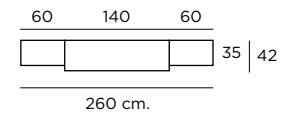

Color / Couleur / Colour
AZAHAR

Altura / hauteur/ height: 198 cm.

K-8
Color / Couleur / Colour
AZAHAR

Altura / hauteur/ height: 86 cm.

Composición
103

Color / Couleur / Colour
ROBLE NATURAL

Altura / hauteur / height: 198 cm.

Composición
104

Color / Couleur / Colour POLAR
Traseras ROBLE NATURAL
Tiradores y patas Roble natural

Altura / hauteur / height: 198 cm.

Aparador
K-40
Color / Couleur / Colour
ROBLE NATURAL
Altura / hauteur/ height: 86 cm.

Mesa Cuadrada
M301
Extensible Libro
Color / Couleur / Colour
ROBLE NATURAL
Altura / hauteur/ height: 76,4 cm.

Composición
105
Color / Couleur / Colour
ROBLE NATURAL

Composición
106

Color / Couleur / Colour
ROBLE NATURAL

Altura / hauteur / height: 198 cm.

K-8

Color / Couleur / Colour
POLAR

Altura / hauteur / height: 86 cm.

Composición
107

Color / Couleur / Colour POLAR
Traseras ROBLE NATURAL

Altura / hauteur / height: 198 cm.