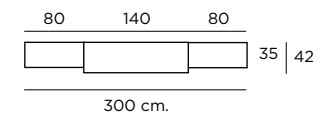

Estanterías
K-29 + K-29
 Color / Couleur / Colour
 ROBLE NATURAL

Composición
109
 Color / Couleur / Colour
 ROBLE NATURAL

Composición

110

Color / Couleur / Colour
ROBLE NATURAL / POLAR

Altura / hauteur / height: 192 cm.

60 42,6 180

35 42

282,6 cm.

Composición

111

Color / Couleur / Colour
POLAR / ROBLE NATURAL
Tiradores Roble natural

Altura / hauteur / height: 192 cm.

80 42,6 180

35 42

302,6 cm.

Composición
112

Color / Couleur / Colour
POLAR / ROBLE NATURAL

Altura / hauteur / height: 198 cm.

Composición
113

Color / Couleur / Colour
ROBLE NATURAL / POLAR

Altura / hauteur / height: 563 cm.

Composición
114

Color / Couleur / Colour
ROBLE NATURAL

Altura / hauteur / height: 198 cm.

Composición

115

Color / Couleur / Colour
AZAHAR

Altura / hauteur / height: 198 cm.

Composición