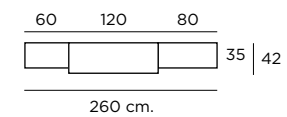

Mesa Cuadrada
M301
Extensible Libro
Color / Couleur / Colour
ROBLE NATURAL
Altura / hauteur/ height: 76,4 cm.

Composición
105
Color / Couleur / Colour
ROBLE NATURAL

Composición
106

Color / Couleur / Colour
ROBLE NATURAL

Altura / hauteur / height: 198 cm.

K-8

Color / Couleur / Colour
POLAR

Altura / hauteur / height: 86 cm.

Composición
107

Color / Couleur / Colour POLAR
Traseras ROBLE NATURAL

Altura / hauteur / height: 198 cm.

K-41
 Color / Couleur / Colour AZAHAR
 Altura / hauteur / height: 86 cm.
 180
 42

Composición
108
 Color / Couleur / Colour
 AZAHAR
 Altura / hauteur / height: 198 cm.
 140 60
 35 42
 200 cm.

Aparador
K-8 + K-46
 Color / Couleur / Colour
 ROBLE NATURAL
 Altura / hauteur/ height: 98 cm.

Estanterías
K-29 + K-29
 Color / Couleur / Colour
 ROBLE NATURAL

Composición
109
 Color / Couleur / Colour
 ROBLE NATURAL

Composición

110

Color / Couleur / Colour
ROBLE NATURAL / POLAR

Altura / hauteur / height: 192 cm.