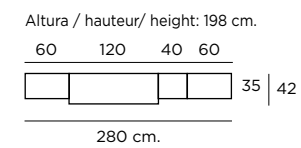

Color / Couleur / Colour
AZAHAR

Altura / hauteur/ height: 198 cm.

K-8
Color / Couleur / Colour
AZAHAR

Altura / hauteur/ height: 86 cm.

Composición
103

Color / Couleur / Colour
ROBLE NATURAL

Altura / hauteur / height: 198 cm.

Composición
104

Color / Couleur / Colour POLAR
Traseras ROBLE NATURAL
Tiradores y patas Roble natural

Altura / hauteur / height: 198 cm.

Aparador
K-40
Color / Couleur / Colour
ROBLE NATURAL
Altura / hauteur/ height: 86 cm.

Mesa Cuadrada
M301
Extensible Libro
Color / Couleur / Colour
ROBLE NATURAL
Altura / hauteur/ height: 76,4 cm.

Composición
105
Color / Couleur / Colour
ROBLE NATURAL

Composición
106

Color / Couleur / Colour
ROBLE NATURAL

Altura / hauteur / height: 198 cm.

K-8

Color / Couleur / Colour
POLAR

Altura / hauteur / height: 86 cm.

Composición
107

Color / Couleur / Colour POLAR
Traseras ROBLE NATURAL

Altura / hauteur / height: 198 cm.