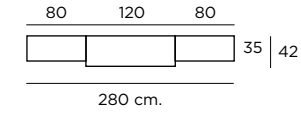

KRONOS.3

salones

KRONOS

Funcionalidad y capacidad aunadas en un diseño sencillo y orgánico, para tu confort.

Composición
101

Color / Couleur / Colour
AZAHAR

Altura / hauteur/ height: 198 cm.

Composición
102

Color / Couleur / Colour
AZAHAR

Altura / hauteur/ height: 198 cm.

K-8
Color / Couleur / Colour
AZAHAR

Altura / hauteur/ height: 86 cm.

Composición
103

Color / Couleur / Colour
ROBLE NATURAL

Altura / hauteur / height: 198 cm.

Composición
118

Color / Couleur / Colour
AZAHAR

Altura / hauteur / height: 198 cm.

60 160 60
35 42
280 cm.

PASIÓN POR EL DETALLE

- Capacidad de almacenaje
- Estantes de cristal
- Opción led
- Opción de diseñar la vitrina combinando la trasera con un color diferente