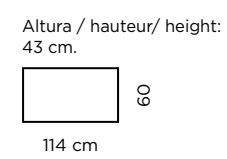

- mesa comedor rectangular extensible -