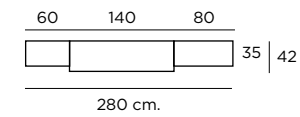

Composición
104

Color / Couleur / Colour POLAR
Traseras ROBLE NATURAL
Tiradores y patas Roble natural

Altura / hauteur / height: 198 cm.