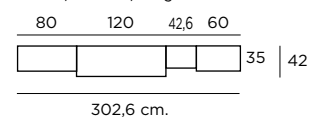

Estanterías
K-29 + K-29
 Color / Couleur / Colour
 ROBLE NATURAL

Composición
109
 Color / Couleur / Colour
 ROBLE NATURAL

Composición

110

Color / Couleur / Colour
ROBLE NATURAL / POLAR

Altura / hauteur / height: 192 cm.

60 42,6 180

35 42

282,6 cm.

Composición

111

Color / Couleur / Colour
POLAR / ROBLE NATURAL
Tiradores Roble natural

Altura / hauteur / height: 192 cm.

80 42,6 180

35 42

302,6 cm.

Composición
112

Color / Couleur / Colour
POLAR / ROBLE NATURAL

Altura / hauteur / height: 198 cm.

Composición
113

Color / Couleur / Colour
ROBLE NATURAL / POLAR

Altura / hauteur / height: 563 cm.

Composición
114

Color / Couleur / Colour
ROBLE NATURAL

Altura / hauteur / height: 198 cm.

Composición

115

Color / Couleur / Colour
AZAHAR

Altura / hauteur / height: 198 cm.

Composición