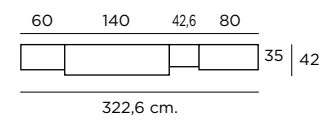

Estanterías
K-29 + K-29
 Color / Couleur / Colour
 ROBLE NATURAL

Composición
109
 Color / Couleur / Colour
 ROBLE NATURAL

Composición

110

Color / Couleur / Colour
ROBLE NATURAL / POLAR

Altura / hauteur / height: 192 cm.

60 42,6 180

35 42

282,6 cm.

Composición

111

Color / Couleur / Colour
POLAR / ROBLE NATURAL
Tiradores Roble natural

Altura / hauteur / height: 192 cm.

80 42,6 180

35 42

302,6 cm.

Composición
112

Color / Couleur / Colour
POLAR / ROBLE NATURAL

Altura / hauteur / height: 198 cm.

Composición
113

Color / Couleur / Colour
ROBLE NATURAL / POLAR

Altura / hauteur / height: 563 cm.

Composición
114

Color / Couleur / Colour
ROBLE NATURAL

Altura / hauteur / height: 198 cm.

Composición

115

Color / Couleur / Colour
AZAHAR

Altura / hauteur / height: 198 cm.

Composición