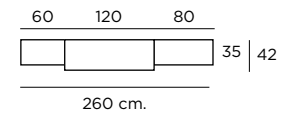

KRONOS.3

salones

KRONOS

Funcionalidad y capacidad aunadas en un diseño sencillo y orgánico, para tu confort.

Composición
101

Color / Couleur / Colour
AZAHAR

Altura / hauteur/ height: 198 cm.

Composición
102

Color / Couleur / Colour
AZAHAR

Altura / hauteur/ height: 198 cm.

K-8
Color / Couleur / Colour
AZAHAR

Altura / hauteur/ height: 86 cm.

Composición
103

Color / Couleur / Colour
ROBLE NATURAL

Altura / hauteur / height: 198 cm.

Mesa Cuadrada
M301
Extensible Libro
Color / Couleur / Colour
ROBLE NATURAL
Altura / hauteur/ height: 76,4 cm.

Composición
105
Color / Couleur / Colour
ROBLE NATURAL

Composición
106

Color / Couleur / Colour
ROBLE NATURAL

Composición
118

Color / Couleur / Colour
AZAHAR

Altura / hauteur / height: 198 cm.

60 160 60
35 42
280 cm.

PASIÓN POR EL DETALLE

- Capacidad de almacenaje
- Estantes de cristal
- Opción led
- Opción de diseñar la vitrina combinando la trasera con un color diferente