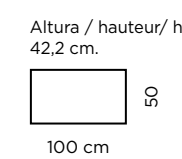

- mesas de centro -

- mesa comedor cuadrada extensible -