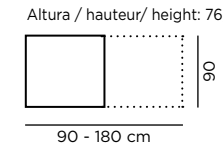

Color / Couleur / Colour
AZAHAR

Altura / hauteur/ height: 198 cm.

K-8
Color / Couleur / Colour
AZAHAR

Altura / hauteur/ height: 86 cm.

Composición
103

Color / Couleur / Colour
ROBLE NATURAL

Altura / hauteur / height: 198 cm.

Composición
104

Color / Couleur / Colour POLAR
Traseras ROBLE NATURAL
Tiradores y patas Roble natural

Altura / hauteur / height: 198 cm.

Aparador
K-40
Color / Couleur / Colour
ROBLE NATURAL
Altura / hauteur/ height: 86 cm.

Mesa Cuadrada
M301
Extensible Libro
Color / Couleur / Colour
ROBLE NATURAL
Altura / hauteur/ height: 76,4 cm.

Composición
105
Color / Couleur / Colour
ROBLE NATURAL

Composición
106

Color / Couleur / Colour
ROBLE NATURAL

Altura / hauteur / height: 198 cm.

K-8

Color / Couleur / Colour
POLAR

Altura / hauteur / height: 86 cm.

Composición
107

Color / Couleur / Colour POLAR
Traseras ROBLE NATURAL

Altura / hauteur / height: 198 cm.