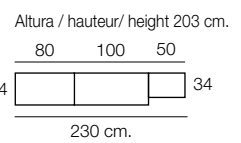

Altura / hauteur / height 203 cm.

60 40 80 40 80

34 | 44

300 cm.

Composición

905

Color / Couleur / Colour
CEREZO

Altura / hauteur / height 203 cm.

80 100 40 80

44

300 cm.

Composición

906

Color / Couleur / Colour
CEREZO

Altura / hauteur / height 203 cm.

Composición

907

Color / Couleur / Colour
CEREZO

Altura / hauteur / height 203 cm.

Composición
908
 Color / Couleur / Colour
 CEREZO

Composición
909
 Color / Couleur / Colour
 CEREZO

Composición
910

Color / Couleur / Colour
CEREZO

Altura / hauteur / height 203 cm.

Altura / hauteur / height: 74,2 cm.

Altura / hauteur / height 88 cm.

LIBRERÍAS compactas

Composición
911

Color / Couleur / Colour
CEREZO
Aparador no incluido

Altura / hauteur/ height 207 cm.
80 100 80
44
260 cm.