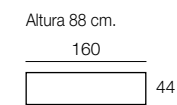

M304
Mesa centro Elevable
Color / Couleur / Colour CEREZO