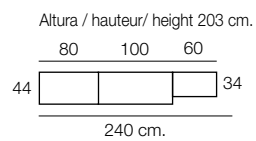

Altura / hauteur / height 203 cm.

60 40 80 40 80

34 | 44

300 cm.

Composición

905

Color / Couleur / Colour
CEREZO

Altura / hauteur / height 203 cm.

80 100 40 80

44

300 cm.

Composición

906

Color / Couleur / Colour
CEREZO

Altura / hauteur / height 203 cm.

Composición

907

Color / Couleur / Colour
CEREZO

Altura / hauteur / height 203 cm.

Composición
908
 Color / Couleur / Colour
 CEREZO

Composición
909
 Color / Couleur / Colour
 CEREZO

Composición
910

Color / Couleur / Colour
CEREZO

Altura / hauteur / height 203 cm.

Altura / hauteur / height: 74,2 cm.

Altura / hauteur / height 88 cm.

LIBRERÍAS compactas

Composición
911

Color / Couleur / Colour
CEREZO
Aparador no incluido

Altura / hauteur/ height 207 cm.
80 100 80
44
260 cm.