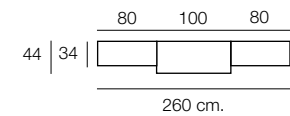

Composición
901

Color / Couleur / Colour
CEREZO

Altura / hauteur / height 203 cm.

M300
Rectangular Extensible
Color / Couleur / Colour CEREZO

Composición
902
Color / Couleur / Colour CEREZO

Composición
903

Color / Couleur / Colour
CEREZO
Aparador no incluido

Altura / hauteur / height 203 cm.

D37

APARADOR
Color / Couleur / Colour
CEREZO

Altura / hauteur / height 88 cm.

Composición

904

Color / Couleur / Colour
CEREZO

Altura / hauteur / height 203 cm.

60 40 80 40 80

34 | 44

300 cm.

Composición

905

Color / Couleur / Colour
CEREZO

Altura / hauteur / height 203 cm.

80 100 40 80

44

300 cm.

Composición

906

Color / Couleur / Colour
CEREZO

Altura / hauteur / height 203 cm.

Composición