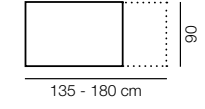

Altura / hauteur / height 203 cm.

60 40 80 40 80

34 | 44

300 cm.

Composición

905

Color / Couleur / Colour
CEREZO

Altura / hauteur / height 203 cm.

80 100 40 80

44

300 cm.

Composición

906

Color / Couleur / Colour
CEREZO

Altura / hauteur / height 203 cm.

Composición

907

Color / Couleur / Colour
CEREZO

Altura / hauteur / height 203 cm.

Composición
908
 Color / Couleur / Colour
 CEREZO

Composición
909
 Color / Couleur / Colour
 CEREZO

Composición
910

Color / Couleur / Colour
CEREZO

Altura / hauteur / height 203 cm.

Altura / hauteur / height: 74,2 cm.

Altura / hauteur / height 88 cm.

LIBRERÍAS compactas

Composición
911

Color / Couleur / Colour
CEREZO
Aparador no incluido

Altura / hauteur/ height 207 cm.
80 100 80
44
260 cm.