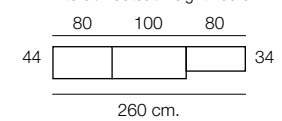

Altura / hauteur / height 203 cm.

60 40 80 40 80

34 | 44

300 cm.

Composición

905

Color / Couleur / Colour
CEREZO

Altura / hauteur / height 203 cm.

80 100 40 80

44

300 cm.

Composición

906

Color / Couleur / Colour
CEREZO

Altura / hauteur / height 203 cm.

Composición

907

Color / Couleur / Colour
CEREZO

Altura / hauteur / height 203 cm.

Composición
908
 Color / Couleur / Colour
 CEREZO

Composición
909
 Color / Couleur / Colour
 CEREZO

Composición
910

Color / Couleur / Colour
CEREZO

Altura / hauteur / height 203 cm.

Altura / hauteur / height: 74,2 cm.

Altura / hauteur / height 88 cm.

LIBRERÍAS compactas

Composición
911

Color / Couleur / Colour
CEREZO
Aparador no incluido

Altura / hauteur/ height 207 cm.
80 100 80
44
260 cm.