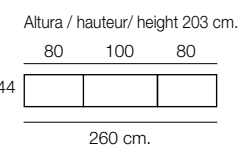

Composición
901

Color / Couleur / Colour
CEREZO

Altura / hauteur / height 203 cm.

M300
Rectangular Extensible
Color / Couleur / Colour CEREZO

Composición
902
Color / Couleur / Colour CEREZO

Composición
903

Color / Couleur / Colour
CEREZO
Aparador no incluido

Altura / hauteur / height 203 cm.

D37

APARADOR
Color / Couleur / Colour
CEREZO

Altura / hauteur / height 88 cm.

Composición

904

Color / Couleur / Colour
CEREZO

Altura / hauteur / height 203 cm.

60 40 80 40 80

34 | 44

300 cm.

Composición

905

Color / Couleur / Colour
CEREZO

Altura / hauteur / height 203 cm.

80 100 40 80

44

300 cm.

Composición

906

Color / Couleur / Colour
CEREZO

Altura / hauteur / height 203 cm.

Composición