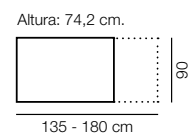

Composición
901

Color / Couleur / Colour
CEREZO

Altura / hauteur / height 203 cm.

M300
Rectangular Extensible
Color / Couleur / Colour CEREZO

Composición
902
Color / Couleur / Colour CEREZO

Composición
903

Color / Couleur / Colour
CEREZO
Aparador no incluido

Altura / hauteur / height 203 cm.

D37

APARADOR
Color / Couleur / Colour
CEREZO

Altura / hauteur / height 88 cm.

Composición

904

Color / Couleur / Colour
CEREZO

Altura / hauteur / height 203 cm.

60 40 80 40 80

34 | 44

300 cm.

Composición

905

Color / Couleur / Colour
CEREZO

Altura / hauteur / height 203 cm.

80 100 40 80

44

300 cm.

Composición

906

Color / Couleur / Colour
CEREZO

Altura / hauteur / height 203 cm.

Composición