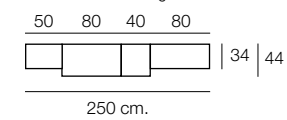

Altura / hauteur / height 203 cm.

60 40 80 40 80

34 | 44

300 cm.

Composición

905

Color / Couleur / Colour
CEREZO

Altura / hauteur / height 203 cm.

80 100 40 80

44

300 cm.

Composición

906

Color / Couleur / Colour
CEREZO

Altura / hauteur / height 203 cm.

Composición

907

Color / Couleur / Colour
CEREZO

Altura / hauteur / height 203 cm.

Composición
908
 Color / Couleur / Colour
 CEREZO

Composición
909
 Color / Couleur / Colour
 CEREZO

Composición
910

Color / Couleur / Colour
CEREZO

Altura / hauteur / height 203 cm.

Altura / hauteur / height: 74,2 cm.

Altura / hauteur / height 88 cm.

LIBRERÍAS compactas

Composición
911

Color / Couleur / Colour
CEREZO
Aparador no incluido

Altura / hauteur/ height 207 cm.
80 100 80
44
260 cm.