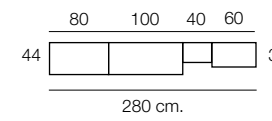

Composición
901

Color / Couleur / Colour
CEREZO

Altura / hauteur / height 203 cm.

M300
Rectangular Extensible
Color / Couleur / Colour CEREZO

Composición
902
Color / Couleur / Colour CEREZO

Composición
903

Altura / hauteur / height 203 cm.

60 40 80 40 80

34 | 44

300 cm.

Composición

905

Color / Couleur / Colour
CEREZO

Altura / hauteur / height 203 cm.

80 100 40 80

44

300 cm.

Composición

906

Color / Couleur / Colour
CEREZO

Altura / hauteur / height 203 cm.

Composición