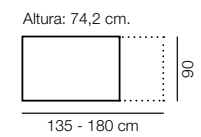

Altura / hauteur / height 203 cm.

Altura / hauteur / height: 74,2 cm.

Altura / hauteur / height 88 cm.

LIBRERÍAS compactas

Composición
911

Color / Couleur / Colour
CEREZO
Aparador no incluido

Altura / hauteur/ height 207 cm.
80 100 80
44
260 cm.

300 cm.

Composición
913

Color / Couleur / Colour
CEREZO
Aparador no incluido

Altura / hauteur / height 207 cm.

80 100 80

44

260 cm.

D37

APARADOR

Color / Couleur / Colour
CEREZO

Altura / hauteur / height 88 cm.

160

44

Composición
914

Color / Couleur / Colour
CEREZO

Altura / hauteur / height 207 cm.

40 100 40

180 cm.

Composición
915

Color / Couleur / Colour
CEREZO

Altura / hauteur / height 207 cm.

40 100 80

220 cm.

M300
Rectangular Extensible
Color / Couleur / Colour CEREZO