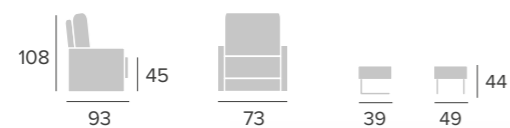

OLIVER

sillón giratorio