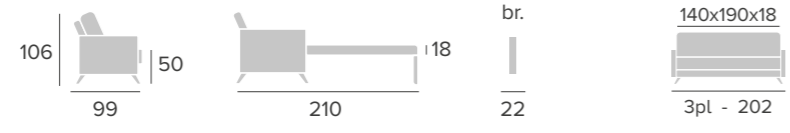

## SYSTÈME D'OUVERTURE OPENING SYSTEM

Colchón de 18 cm  
Matelas de 18 cm  
Mattress of 18 cm

TARIFA pág. 38

- Opciones / Options / Options:
- Automático palanca / Palanca americana / Giratorio balancín / Eléctrico / 1 Motor elevador / 2 Motores elevadores
  - Manuel à poignet / Manuel à levier / Giratoire à bascule / Électrique / Releveur 1 moteur / Releveur 2 moteurs
  - Recliner with handle / American handle / Swivel system rocking / Electric / Lift 1 motor / Lift 2 motor