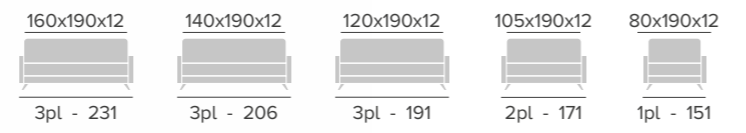

Cabezal abatible  
Tête articulée  
Reclining headrest

VERONA  
relax

605  
mesa

Acabados de marmol disponibles: / Finitions marbre disponibles:  
/ Marble finishes available:

SISTEMA DE APERTURA  
SYSTÈME D'OUVERTURE  
OPENING SYSTEM