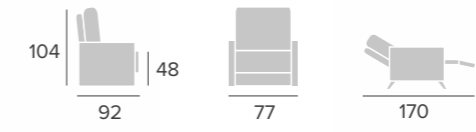

# HUGO

sofá

**SISTEMA DE APERTURA**  
SYSTÈME D'OUVERTURE  
OPENING SYSTEM

**505**  
mesa

Opciones / Options / Options:

- Automático palanca / Palanca americana / Giratorio balancín / Eléctrico / 1 Motor elevador / 2 Motores elevadores
- Manuel à poignet / Manuel à levier / Giratoire à bascule / Électrique / Releveur 1 moteur / Releveur 2 moteurs
- Recliner with handle / American handle / Swivel system rocking / Electric / Lift 1 motor / Lift 2 motor