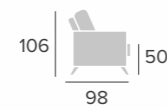

## 625

mesa

Acabados de marmol disponibles: / Finitions marbre disponibles:  
/ Marble finishes available:

Negro Marquina  
Noir Marquina  
Black Marquina

Blanco Carrara  
Blanc Carrara  
White Carrara

Marrón Emperador Gold  
Marron Emperador Gold  
Brown Emperador Gold