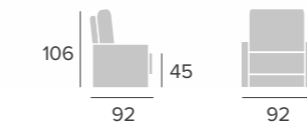

GREY
sillón fijo