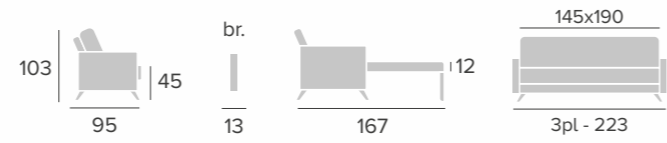

# PAULINA

sofá

SISTEMA DE APERTURA

SYSTÈME D'OUVERTURE  
OPENING SYSTEM

TRONCO  
mesa

· Estas mesas son naturales y únicas por lo que no hay ninguna igual ni medida exacta. Todas oscilan entre 40 y 70 cm aproximadamente, sin guardar forma alguna.  
· Cettes tables sont naturelles est uniques. Il n'y a pas deux égal. Le dimension n'est pas exact. Les dimensions oscillent entre 40 et 70 cm et de forme irregulier.  
· These tables are naturals and singular. There is not two equal. The dimension is not exact. Dimensions varies between 40 and 70 cm. Irregular shape.