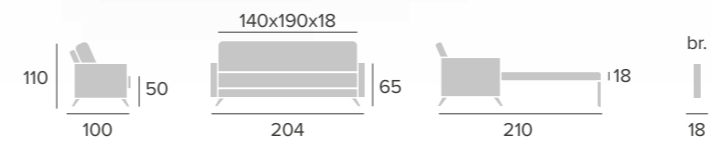

# SOFIA

sofá

SISTEMA DE APERTURA

SYSTÈME D'OUVERTURE  
OPENING SYSTEM

Colchón de 18 cm  
Matelas de 18 cm  
Mattress of 18 cm

TARIFA pág. 64