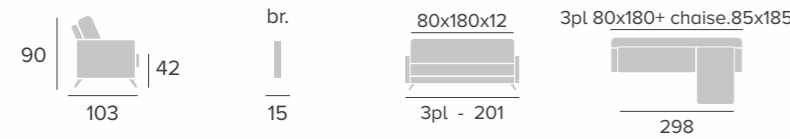

# 535 mesa

Acabados de madera disponibles: / Finitions pour bois disponibles: / Wood finishes available:

Natural  
Naturel  
Natural

Miel  
Miel  
Honey

Cerezo  
Merisier  
Cherry

Wengue  
Wenge  
Wenge

Nogal  
Noyer  
Walnut