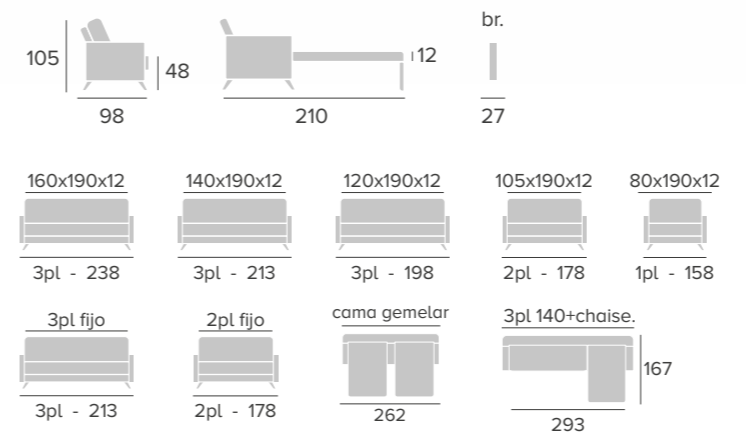

# TACORONTE

sofá

SISTEMA DE APERTURA

SYSTÈME D'OUVERTURE  
OPENING SYSTEM

TARIFA pág. 65

610 - 620  
mesa

Acabados de marmol disponibles: / Finitions marbre disponibles:  
/ Marble finishes available:

-  Negro Marquina / Noir Marquina / Black Marquina
-  Blanco Carrara / Blanc Carrara / White Carrara
-  Marrón Emperador Gold / Marron Emperador Gold / Brown Emperador Gold