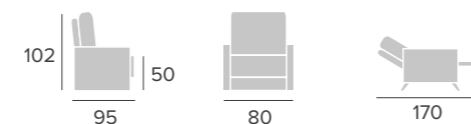

MILANO

relax