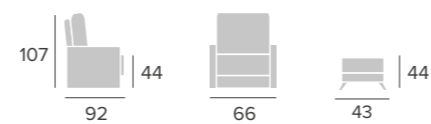

COUPLÉ

Opciones / Options / Options:

- Sillón pata metálica giratoria / Sillón pata madera fijo
- Fauteuil pied giratoire métallique / Fauteuil pied en bois fixe
- Armchair swivel metallic leg / Armchair fixed wood leg

TARIFA pág. 87