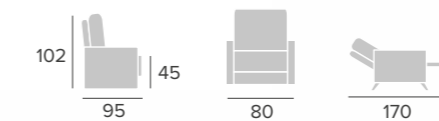

SUPREMO
relax