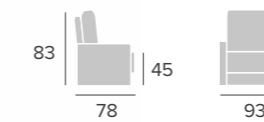

MARTA
butaca