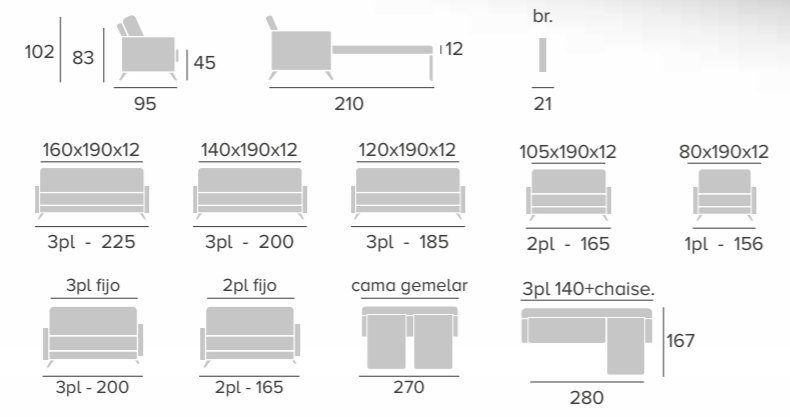

**PARE-NONE**  
pouff

SISTEMA DE APERTURA

SYSTÈME D'OUVERTURE  
OPENING SYSTEM

TARIFA pág. 23

Cabezal abatible  
Tête articulée  
Reclining headrest

PARE-NONE  
pouff

Pare

None