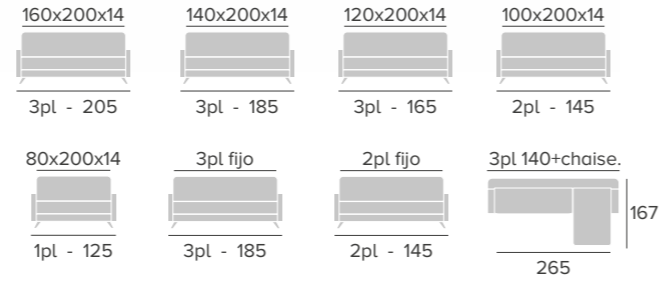

colchón 14 cm

SISTEMA DE APERTURA

SYSTÈME D'OUVERTURE  
OPENING SYSTEM

TARIFA pág. 48

br.  
10

Cabezal abatible  
Tête articulée  
Reclining headrest

510-520  
mesa

Acabados de madera disponibles: / Finitions pour bois disponibles: / Wood finishes available: