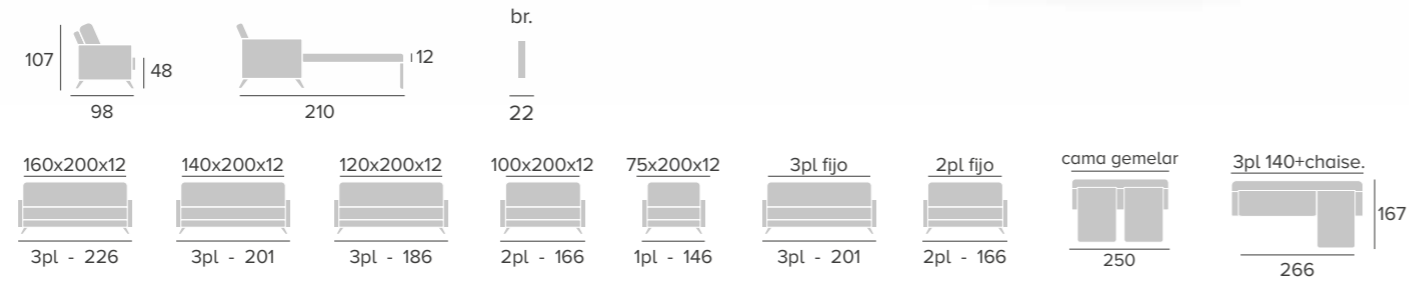

# NARÓN

sofá

**NARÓN**  
SOFA

SISTEMA DE APERTURA

SYSTÈME D'OUVERTURE  
OPENING SYSTEM

TARIFA pág. 49

525  
mesa

Acabados de madera disponibles: / Finitions pour bois disponibles: / Wood finishes available: