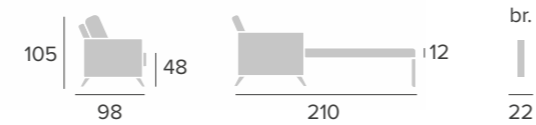

# BEATRIZ

sofá

SISTEMA DE APERTURA

SYSTÈME D'OUVERTURE OPENING SYSTEM

TARIFA pág. 17

MÓDENA relax

Opciones / Options / Options:

- Manual empuje / Eléctrico / 1 Motor elevador / 2 Motores elevadores
- Relax manuel / Électrique / Releveur 1 moteur / Releveur 1 moteurs
- Manual recliner / Electric / Lift 1 motor / Lift 2 motors