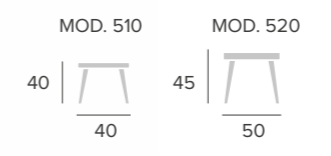

510-520

mesa

Acabados de madera disponibles: / Finitions pour bois disponibles: / Wood finishes available:

- Natural / Naturel / Natural
- Miel / Miel / Honey
- Cerezo / Merisier / Cherry
- Wengue / Wenge / Wenge
- Nogal / Noyer / Walnut