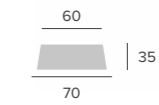

Nogal  
Noyer  
Walnut

**BORIS**  
sofá / pouff

otras aperturas

otras aperturas

SISTEMA DE APERTURA

SYSTÈME D'OUVERTURE OPENING SYSTEM

TARIFA pág. 22

BORIS pouff