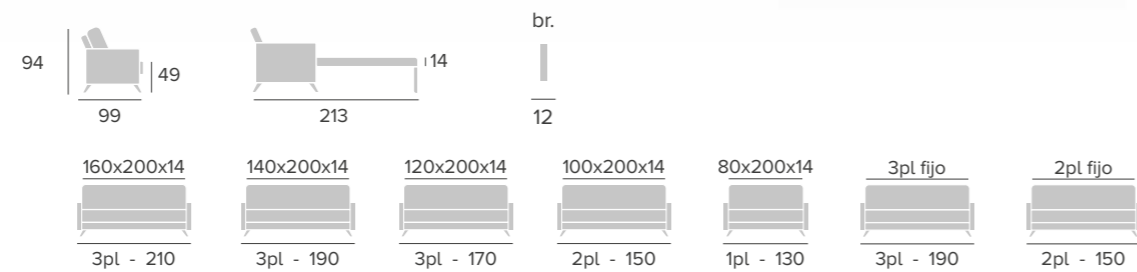

# TURBO

sofá

SISTEMA DE APERTURA

SYSTÈME D'OUVERTURE  
OPENING SYSTEM

colchón 14 cm

510-520  
mesa

Acabados de madera disponibles: / Finitions pour bois disponibles: / Wood finishes available: