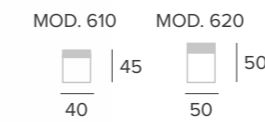

610 - 620 mesa