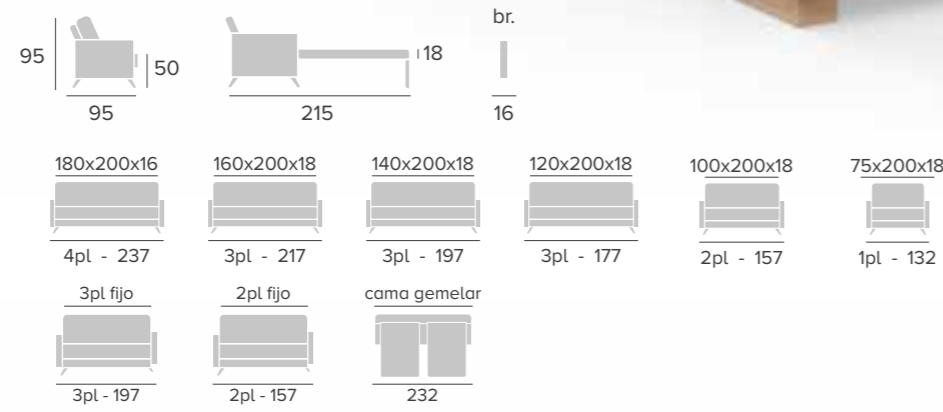

SISTEMA DE APERTURA

SYSTÈME D'OUVERTURE OPENING SYSTEM

Colchón de 18 cm
Matelas de 18 cm
Mattress of 18 cm

TARIFA pág. 42

SARA
butaca

520-510
mesa

Acabados de madera disponibles: / Finitions pour bois disponibles: / Wood finishes available:

- Natural
  Naturel
  Natural
- Miel
  Miel
  Honey
- Cerezo
  Merisier
  Cherry
- Wengue
  Wenge
  Wenge
- Nogal
  Noyer
  Walnut