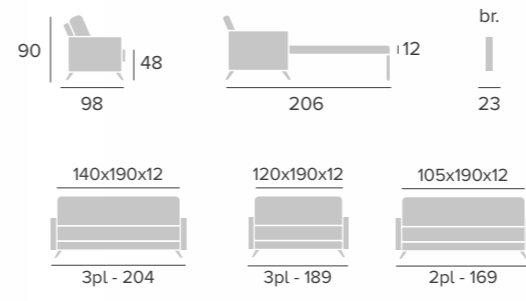

# COSSY

sofá

**COSSY**  
sofá

SISTEMA DE APERTURA

SYSTÈME D'OUVERTURE  
OPENING SYSTEM

TARIFA pág. 29

525  
mesa

Acabados de madera disponibles: / Finitions pour bois disponibles: / Wood finishes available: