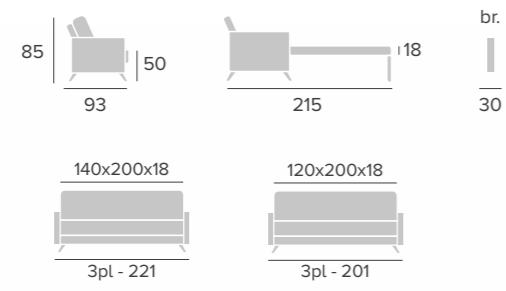

SISTEMA DE APERTURA

SYSTÈME D'OUVERTURE
OPENING SYSTEM

OLGA
butaca

605
mesa

Acabados de marmol disponibles: / Finitions marbre disponibles:
/ Marble finishes available: