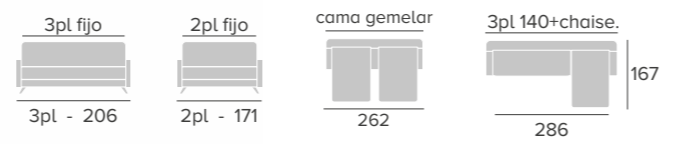

Cabezal abatible  
Tête articulée  
Reclining headrest

VERONA  
relax

605  
mesa

Acabados de marmol disponibles: / Finitions marbre disponibles:  
/ Marble finishes available:

SISTEMA DE APERTURA  
SYSTÈME D'OUVERTURE  
OPENING SYSTEM