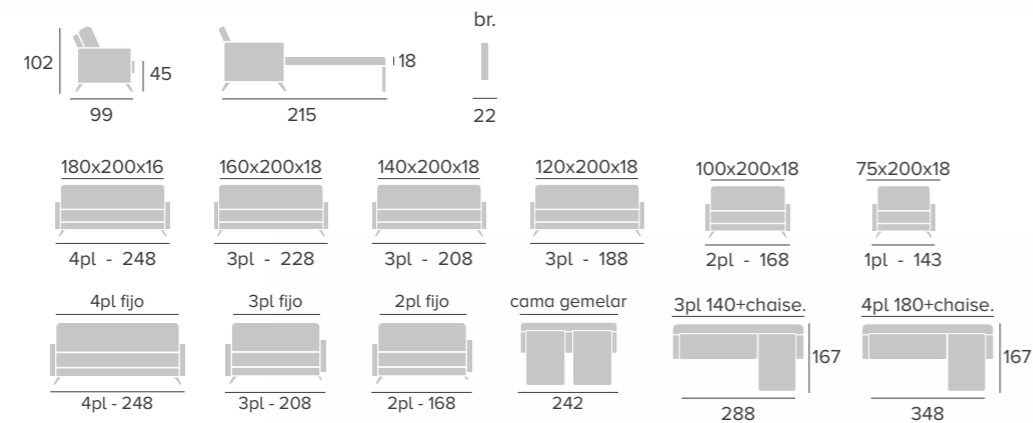

# CLOTILDE

sofá

SISTEMA DE APERTURA

SYSTÈME D'OUVERTURE  
OPENING SYSTEM

Colchón de 18 cm  
Matelas de 18 cm  
Mattress of 18 cm

TARIFA pág. 30

CABEZAL INTERNO /  
TÊTE INTÉRIEUR /  
INTERIOR HEADBOARD

ARONA  
relax