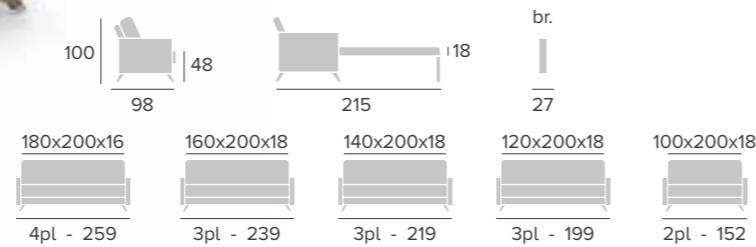

# MÁXIMO

sofá

SISTEMA DE APERTURA

SYSTÈME D'OUVERTURE  
OPENING SYSTEM

Colchón de 18 cm  
Matelas de 18 cm  
Mattress of 18 cm

TARIFA pág. 43

510-520  
mesa

Acabados de madera disponibles:  
Finitions pour bois disponibles:  
Wood finishes available: