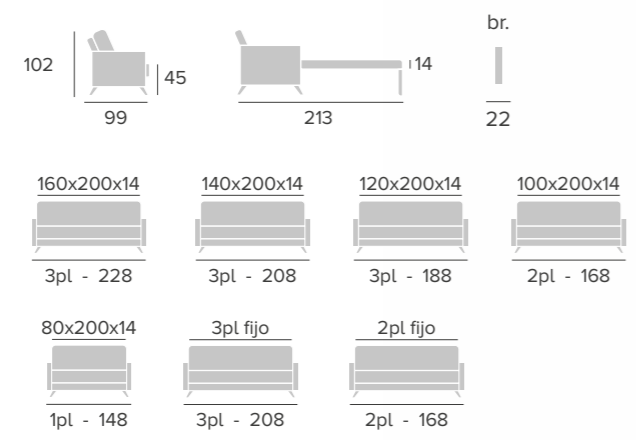

DUAL

SISTEMA DE APERTURA

610 - 620 mesa

Acabados de marmol disponibles: / Finitions marbre disponibles:
/ Marble finishes available:

- Negro Marquina
  Noir Marquina
  Black Marquina
- Blanco Carrara
  Blanc Carrara
  White Carrara
- Marrón Emperador Gold
  Marron Emperador Gold
  Brown Emperador Gold