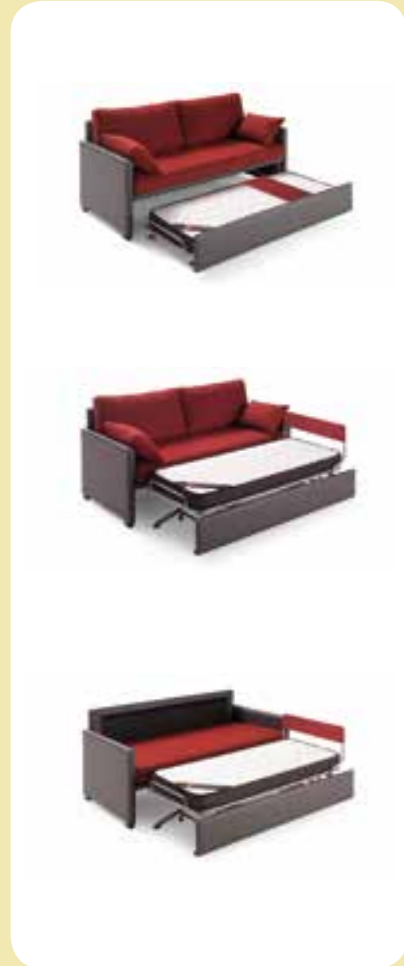

# DUETTO

sofá

apertura reducida

SISTEMA DE APERTURA

SYSTÈME D'OUVERTURE  
OPENING SYSTEM

TARIFA pág. 32

610 - 620  
mesa

Acabados de marmol disponibles: / Finitions marbre disponibles:  
/ Marble finishes available: