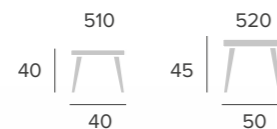

510-520 mesa

TARIFA pág. 107