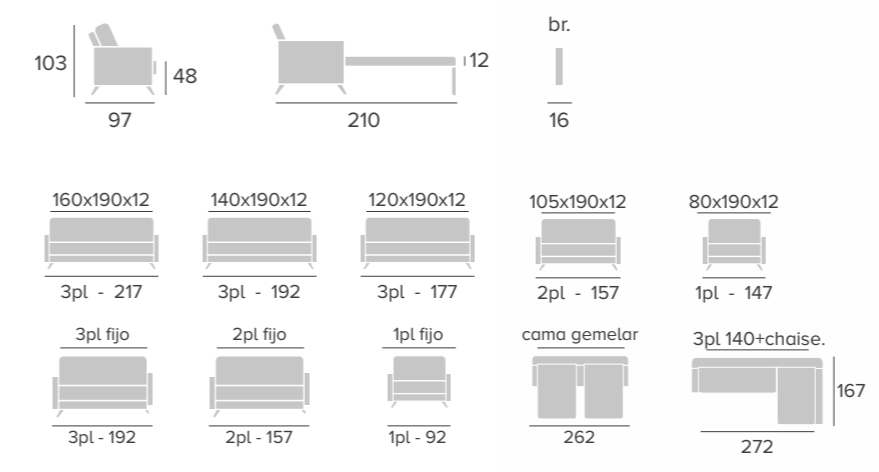

# BIDASOA

sofá

**BIDASOA**  
sofá

SISTEMA DE APERTURA

SYSTÈME D'OUVERTURE  
OPENING SYSTEM

530 NUBE  
mesa

505  
mesa

Acabados de madera disponibles: / Finitions pour bois disponibles: / Wood finishes available: