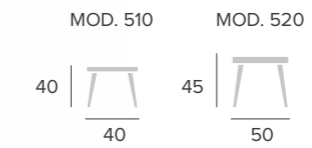

520-510
mesa

Acabados de madera disponibles: / Finitions pour bois disponibles: / Wood finishes available:

- Natural
  Naturel
  Natural
- Miel
  Miel
  Honey
- Cerezo
  Merisier
  Cherry
- Wengue
  Wenge
  Wenge
- Nogal
  Noyer
  Walnut