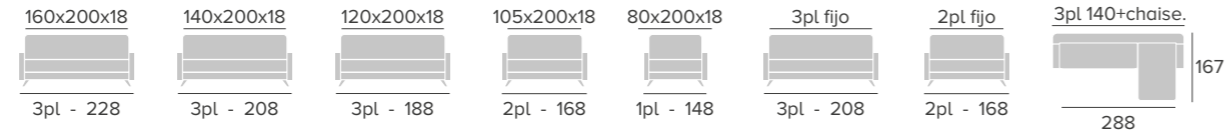

# TULUM

sofá

SISTEMA DE APERTURA

SYSTÈME D'OUVERTURE  
OPENING SYSTEM

Colchón de 18 cm  
Matelas de 18 cm  
Mattress of 18 cm

TARIFA pág. 72

MILANO  
relax

SISTEMA DE APERTURA  
SYSTÈME D'OUVERTURE  
OPENING SYSTEM