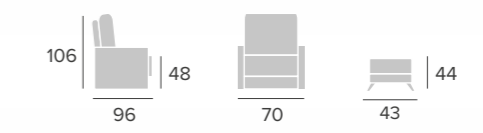

DUAL

SISTEMA DE APERTURA

610 - 620 mesa

Acabados de marmol disponibles: / Finitions marbre disponibles:
/ Marble finishes available:

- Negro Marquina
  Noir Marquina
  Black Marquina
- Blanco Carrara
  Blanc Carrara
  White Carrara
- Marrón Emperador Gold
  Marron Emperador Gold
  Brown Emperador Gold