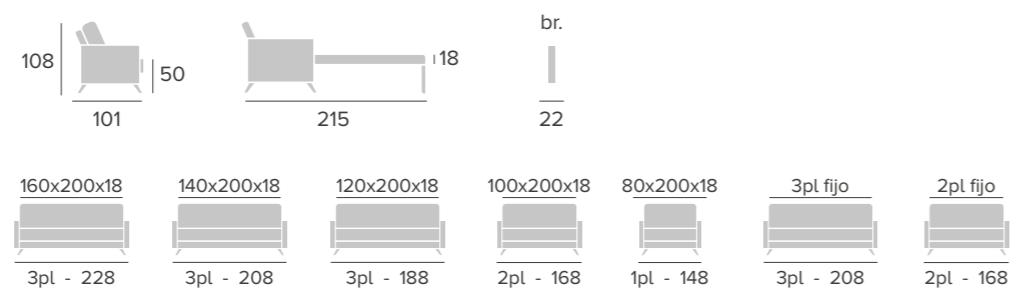

# YUCATÁN

sofá

SISTEMA DE APERTURA

SYSTÈME D'OUVERTURE  
OPENING SYSTEM

Colchón de 18 cm  
Matelas de 18 cm  
Mattress of 18 cm

TARIFA pág. 75

**TULUM**  
sofá

**MILANO**  
relax