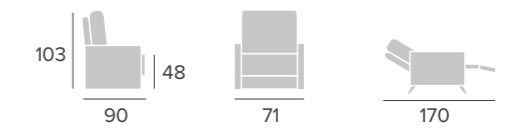

Opciones / Options / Options:
· Fijo / Manual empuje / Eléctrico / 1 Motor elevador
· Fixe / Relax manuel / Électrique / Releveur 1 moteur
· Fixe / Manual recliner / Electric / Lift 1 motor