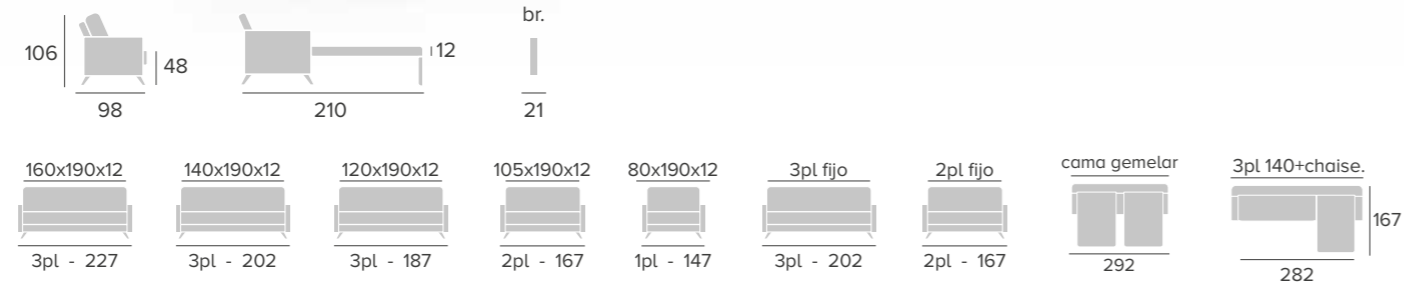

## BERGAMO

relax

**ROBERT**  
sofá

SISTEMA DE APERTURA

SYSTÈME D'OUVERTURE  
OPENING SYSTEM

TARIFA pág. 57

BERGAMO  
relax

SISTEMA DE APERTURA  
SYSTÈME D'OUVERTURE  
OPENING SYSTEM