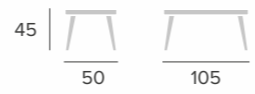

# COSSY

sofá

**COSSY**  
sofá

SISTEMA DE APERTURA

SYSTÈME D'OUVERTURE  
OPENING SYSTEM

TARIFA pág. 29

525  
mesa

Acabados de madera disponibles: / Finitions pour bois disponibles: / Wood finishes available: