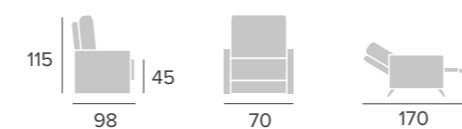

SICILIA

sillón