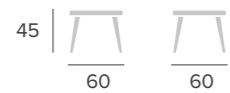

605 mesa

· Opción tapa de madera
· Option de dessus en bois
· Wooden top option

TARIFA pág. 109

Acabados de marmol disponibles: / Finitions marbre disponibles:
/ Marble finishes available:

Negro Marquina
Noir Marquina
Black Marquina

Blanco Carrara
Blanc Carrara
White Carrara

Marrón Emperador Gold
Marron Emperador Gold
Brown Emperador Gold

COLCHONES

TARIFA pág. 112

COJINES

TARIFA pág. 111