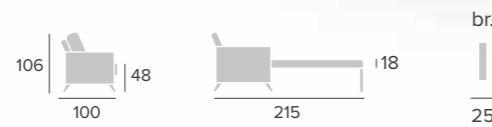

**SUPREMO**  
sofá

**SUPREMO**  
relax

colchón 18x200

SISTEMA DE APERTURA

SYSTÈME D'OUVERTURE  
OPENING SYSTEM

Colchón de 18 cm  
Matelas de 18 cm  
Mattress of 18 cm

TARIFA pág. 66

CABEZAL INTERNO /  
TÊTE INTÉRIEUR /  
INTERIOR HEADBOARD