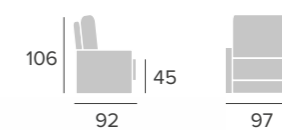

# GREY

sillón

TARIFA pág. 80