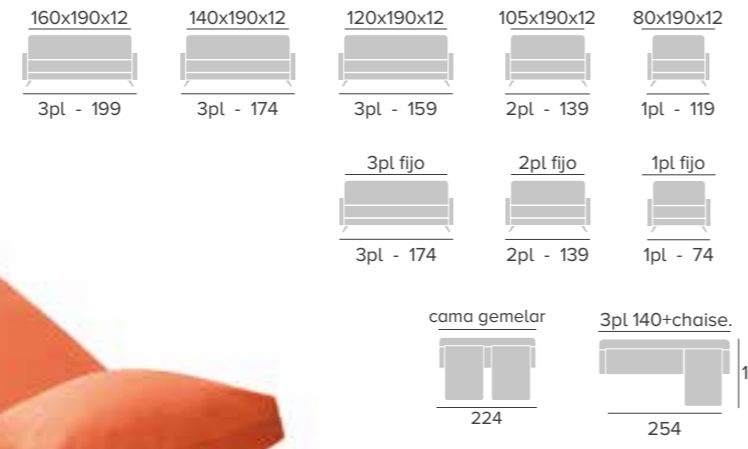

**PETIT**  
sofá

**PETIT**  
relax

**PETIT**  
sofá / relax

SISTEMA DE APERTURA

SYSTÈME D'OUVERTURE  
OPENING SYSTEM

TARIFA pág. 58

PETIT  
relax

SISTEMA DE APERTURA  
SYSTÈME D'OUVERTURE  
OPENING SYSTEM