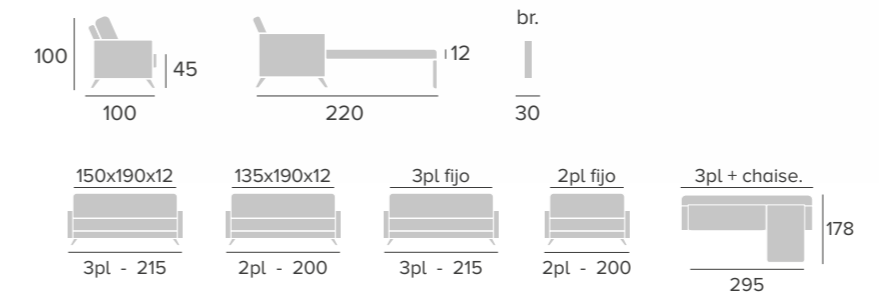

TARIFA pág. 70