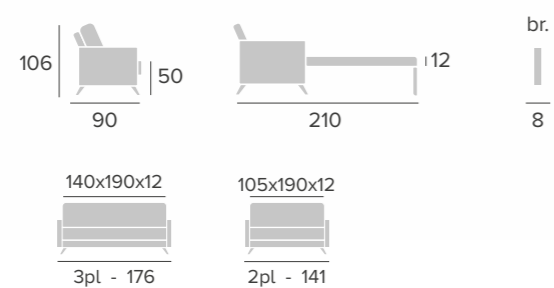

NAVIA

sofá

FRANCÉS BAÑÓN

mec. nacional 12x190

TARIFA pág. 50