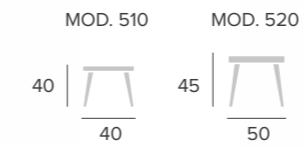

# TURBO

sofá

SISTEMA DE APERTURA

SYSTÈME D'OUVERTURE  
OPENING SYSTEM

colchón 14 cm

510-520  
mesa

Acabados de madera disponibles: / Finitions pour bois disponibles: / Wood finishes available: