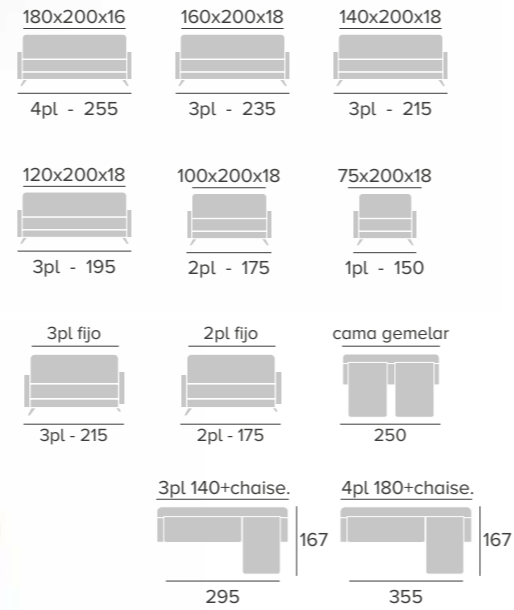

**SUPREMO**  
sofá

**SUPREMO**  
relax

colchón 18x200

SISTEMA DE APERTURA

SYSTÈME D'OUVERTURE  
OPENING SYSTEM

Colchón de 18 cm  
Matelas de 18 cm  
Mattress of 18 cm

TARIFA pág. 66

CABEZAL INTERNO /  
TÊTE INTÉRIEUR /  
INTERIOR HEADBOARD