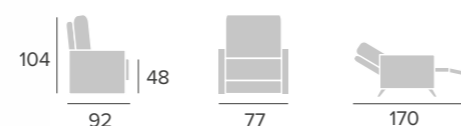

CATANIA

relax