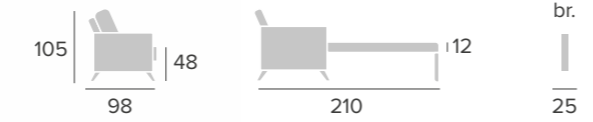

SISTEMA DE APERTURA

SYSTÈME D'OUVERTURE
OPENING SYSTEM

TARIFA pág. 20

Cabezal abatible
Tête articulée
Reclining headrest

VERONA
relax

605
mesa

Acabados de marmol disponibles: / Finitions marbre disponibles:
/ Marble finishes available:

SISTEMA DE APERTURA
SYSTÈME D'OUVERTURE
OPENING SYSTEM

Opciones / Options / Options:
· Manual empuje / Eléctrico / 1 Motor elevador
· Relax manual / Électrique / Releveur 1 moteur
· Manual recliner / Electric / Lift 1 motor