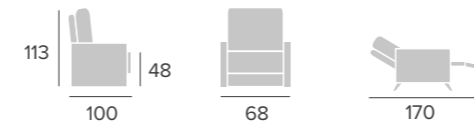

# BEATRIZ

sofá

SISTEMA DE APERTURA

SYSTÈME D'OUVERTURE OPENING SYSTEM

TARIFA pág. 17

MÓDENA relax

Opciones / Options / Options:

- Manual empuje / Eléctrico / 1 Motor elevador / 2 Motores elevadores
- Relax manuel / Électrique / Releveur 1 moteur / Releveur 1 moteurs
- Manual recliner / Electric / Lift 1 motor / Lift 2 motors