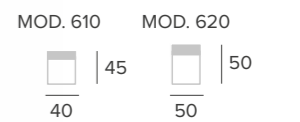

# DUETTO

sofá

apertura reducida

SISTEMA DE APERTURA

SYSTÈME D'OUVERTURE  
OPENING SYSTEM

TARIFA pág. 32

610 - 620  
mesa

Acabados de marmol disponibles: / Finitions marbre disponibles:  
/ Marble finishes available: