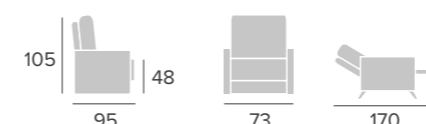

FLORENCIA

relax

Opciones / Options / Options:

- Manual empuje / Eléctrico / 1 Motor elevador
- Relax manuel / Électrique / Releveur 1 moteur
- Manual recliner / Electric / Lift 1 motor