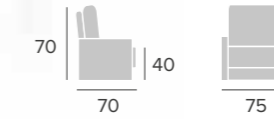

SARA
butaca