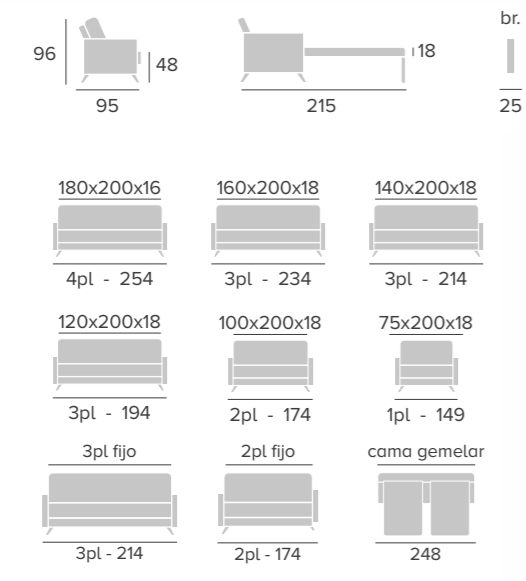

# 510-520

mesa

Acabados de madera disponibles: / Finitions pour bois disponibles: / Wood finishes available:

- Natural / Naturel / Natural
- Miel / Miel / Honey
- Cerezo / Merisier / Cherry
- Wengue / Wenge / Wenge
- Nogal / Noyer / Walnut

Colchón de 18 cm / Matelas de 18 cm / Mattress of 18 cm

**LIDO**  
sofá

**SARA**  
butaca

colchón 18x200

SISTEMA DE APERTURA

SYSTÈME D'OUVERTURE OPENING SYSTEM

Colchón de 18 cm  
Matelas de 18 cm  
Mattress of 18 cm