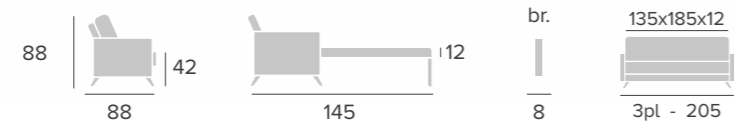

Nogal  
Noyer  
Walnut

**BORIS**  
sofá / pouff

otras aperturas

otras aperturas

SISTEMA DE APERTURA

SYSTÈME D'OUVERTURE OPENING SYSTEM

TARIFA pág. 22

BORIS pouff