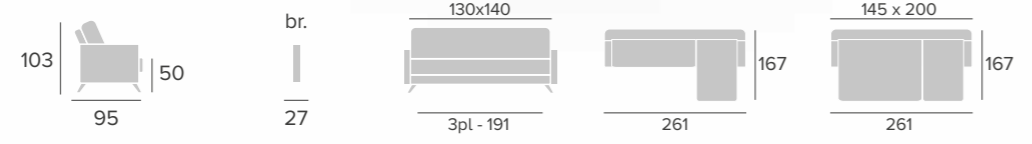

REVERSE
pouff