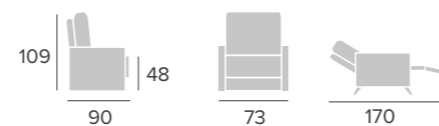

BERGAMO

relax

Opciones / Options / Options:

- Manual empuje / Eléctrico / 1 Motor elevador
- Relax manuel / Électrique / Releveur 1 moteur
- Manual recliner / Electric / Lift 1 motor

TARIFA pág. 85