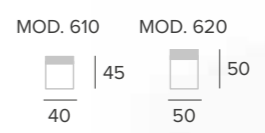

# TACORONTE

sofá

SISTEMA DE APERTURA

SYSTÈME D'OUVERTURE  
OPENING SYSTEM

TARIFA pág. 65

610 - 620  
mesa

Acabados de marmol disponibles: / Finitions marbre disponibles:  
/ Marble finishes available:

-  Negro Marquina / Noir Marquina / Black Marquina
-  Blanco Carrara / Blanc Carrara / White Carrara
-  Marrón Emperador Gold / Marron Emperador Gold / Brown Emperador Gold