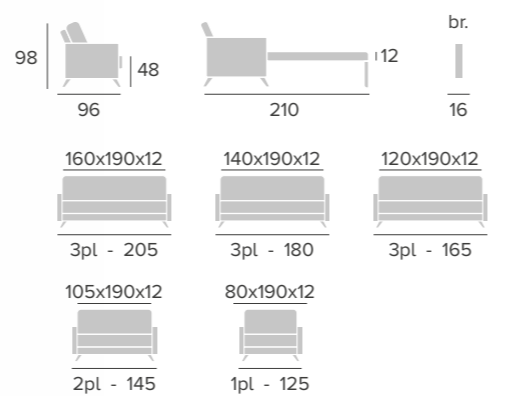

SISTEMA DE APERTURA

Totamente desfundable
Modèle déhoussable
Removable sofa

SICILIA
relax

SISTEMA DE APERTURA
SYSTÈME D'OUVERTURE
OPENING SYSTEM

Opciones / Options / Options:
· Manual empuje / Eléctrico / 1 Motor elevador
· Relax manuel / Électrique / Releveur 1 moteur
· Manual recliner / Electric / Lift 1 motor

505
mesa

Acabados de madera disponibles: / Finitions pour bois disponibles: / Wood finishes available:

- Natural
  Naturel
  Natural
- Miel
  Miel
  Honey
- Cerezo
  Merisier
  Cherry
- Wengue
  Wenge
  Wenge
- Nogal
  Noyer
  Walnut