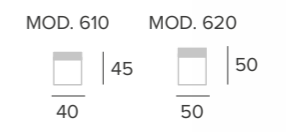

610 - 620
mesa

Acabados de marmol disponibles: / Finitions marbre disponibles: / Marble finishes available:

- Negro Marquina
  Noir Marquina
  Black Marquina
- Blanco Carrara
  Blanc Carrara
  White Carrara
- Marrón Emperador Gold
  Marron Emperador Gold
  Brown Emperador Gold