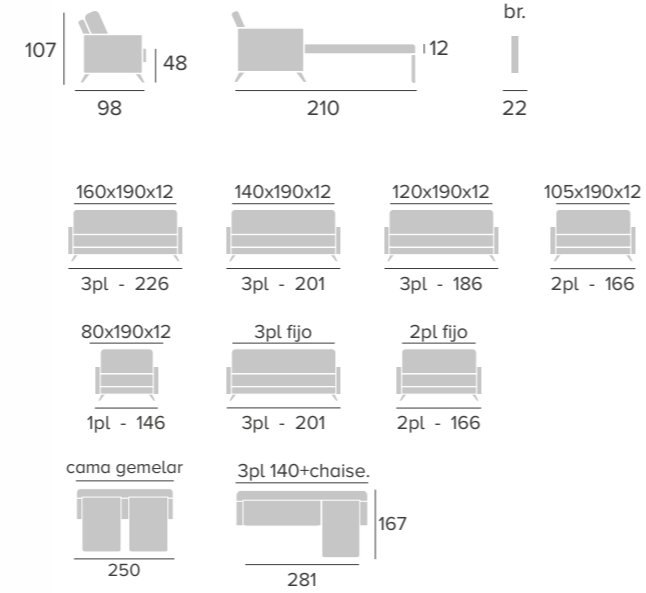

# HUGO

sofá

**SISTEMA DE APERTURA**  
SYSTÈME D'OUVERTURE  
OPENING SYSTEM

**505**  
mesa

Opciones / Options / Options:

- Automático palanca / Palanca americana / Giratorio balancín / Eléctrico / 1 Motor elevador / 2 Motores elevadores
- Manuel à poignet / Manuel à levier / Giratoire à bascule / Électrique / Releveur 1 moteur / Releveur 2 moteurs
- Recliner with handle / American handle / Swivel system rocking / Electric / Lift 1 motor / Lift 2 motor