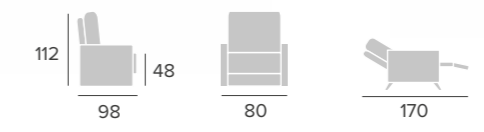

FLORENCIA

relax