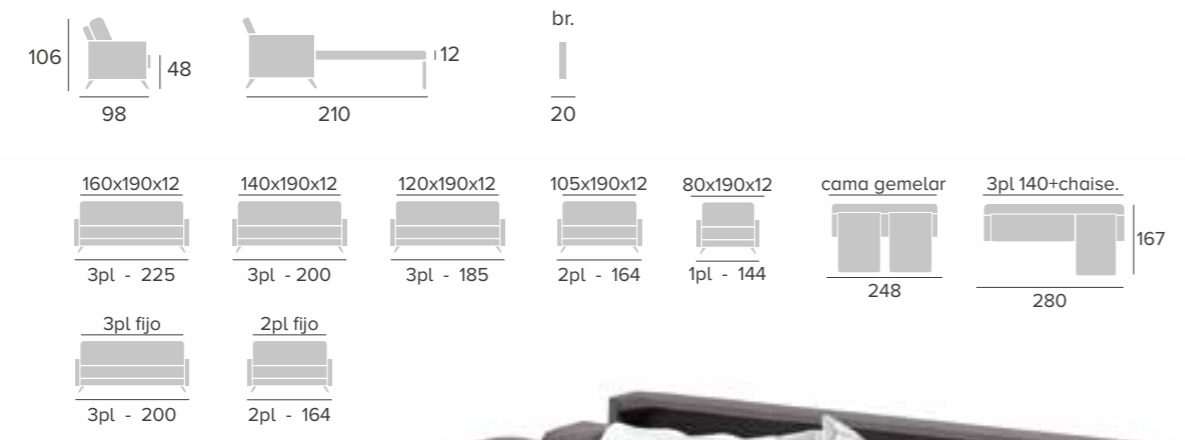

Acabados de madera disponibles: / Finitions pour bois disponibles: / Wood finishes available:

**CLEO**  
sofá

**VENECIA**  
relax

SISTEMA DE APERTURA

SYSTÈME D'OUVERTURE  
OPENING SYSTEM

TARIFA pág. 28

VENECIA  
relax