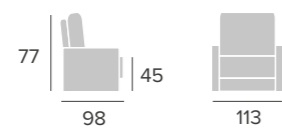

CHESTER

sillón

TARIFA pág. 79