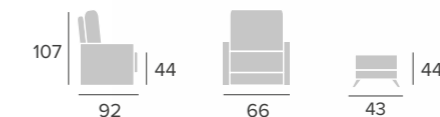

SISTEMA DE APERTURA

SYSTÈME D'OUVERTURE
OPENING SYSTEM

TARIFA pág. 48

br.
10

Cabezal abatible
Tête articulée
Reclining headrest

510-520
mesa

Acabados de madera disponibles: / Finitions pour bois disponibles: / Wood finishes available:

COUPLÉ