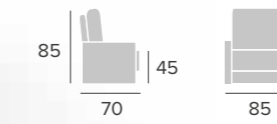

605  
mesa

Acabados de marmol disponibles: / Finitions marbre disponibles:  
/ Marble finishes available:

**MÁXIMO**  
sofá

colchón 18x200

**MARTA**  
butaca