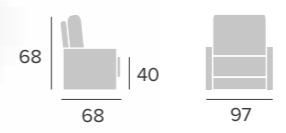

ARENAS
butaca