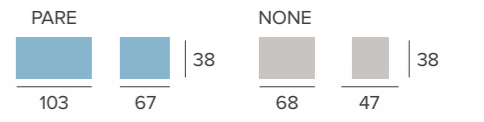

**PARE-NONE**  
pouff

SISTEMA DE APERTURA

SYSTÈME D'OUVERTURE  
OPENING SYSTEM

TARIFA pág. 23

Cabezal abatible  
Tête articulée  
Reclining headrest

PARE-NONE  
pouff

Pare

None