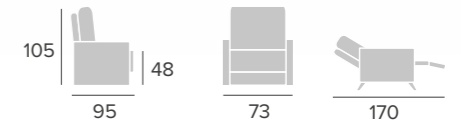

VERONA
relax