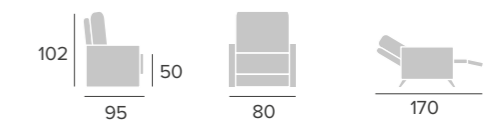

# TULUM

sofá

SISTEMA DE APERTURA

SYSTÈME D'OUVERTURE  
OPENING SYSTEM

Colchón de 18 cm  
Matelas de 18 cm  
Mattress of 18 cm

TARIFA pág. 72

MILANO  
relax

SISTEMA DE APERTURA  
SYSTÈME D'OUVERTURE  
OPENING SYSTEM