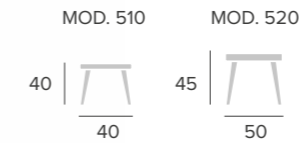

colchón 14 cm

SISTEMA DE APERTURA

SYSTÈME D'OUVERTURE  
OPENING SYSTEM

TARIFA pág. 48

br.  
10

Cabezal abatible  
Tête articulée  
Reclining headrest

510-520  
mesa

Acabados de madera disponibles: / Finitions pour bois disponibles: / Wood finishes available: