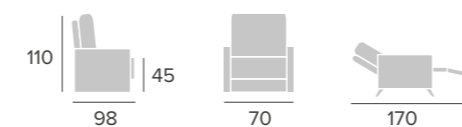

PETIT

relax