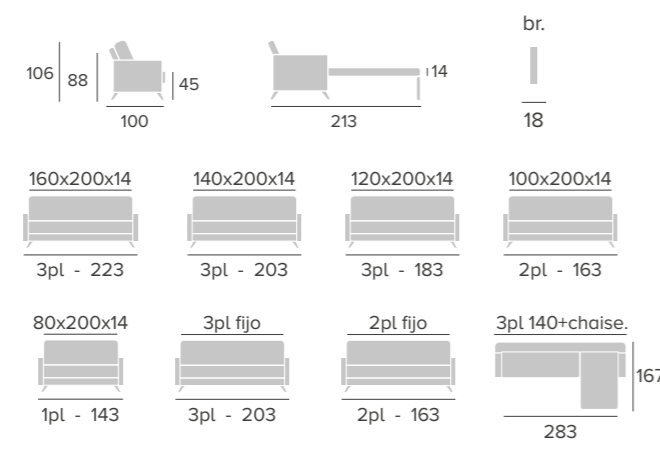

# AVALON

sofá

colchón 14 cm

SISTEMA DE APERTURA

SYSTÈME D'OUVERTURE  
OPENING SYSTEM

Cabezal abatible  
Tête à articulé  
Reclining headrest

525  
mesa

Acabados de madera disponibles: / Finitions pour bois disponibles: / Wood finishes available: