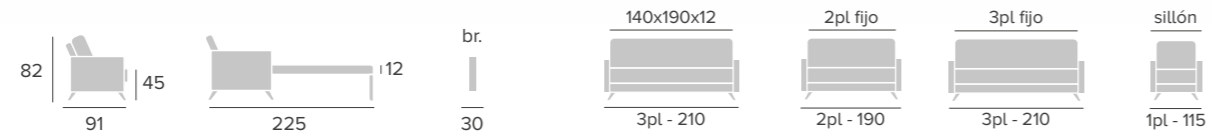

SISTEMA DE APERTURA

SYSTÈME D'OUVERTURE
OPENING SYSTEM

TARIFA pág. 35

FRANCÉS BAÑÓN

610 - 620
mesa

clásicos

MOD. 610   MOD. 620
45   50
40   50

Acabados de marmol disponibles: / Finitions marbre disponibles:
/ Marble finishes available:

Negro Marquina
Noir Marquina
Black Marquina

Blanco Carrara
Blanc Carrara
White Carrara

Marrón Emperador Gold
Marron Emperador Gold
Brown Emperador Gold

↓
ÍNDICE