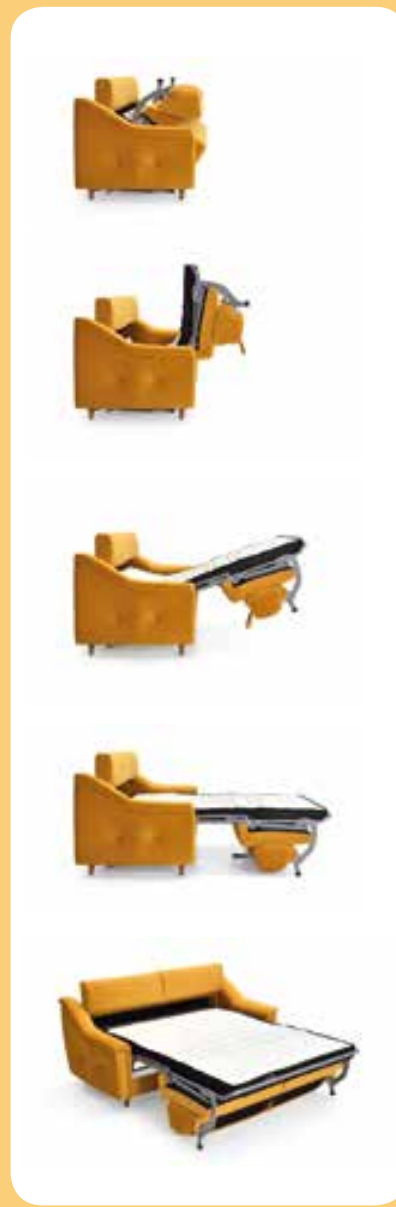

# AVALON

sofá

colchón 14 cm

SISTEMA DE APERTURA

SYSTÈME D'OUVERTURE  
OPENING SYSTEM

Cabezal abatible  
Tête à articulé  
Reclining headrest

525  
mesa

Acabados de madera disponibles: / Finitions pour bois disponibles: / Wood finishes available: