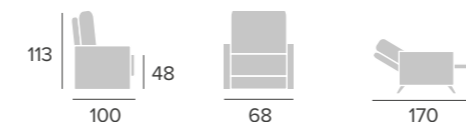

MÓDENA

sillón