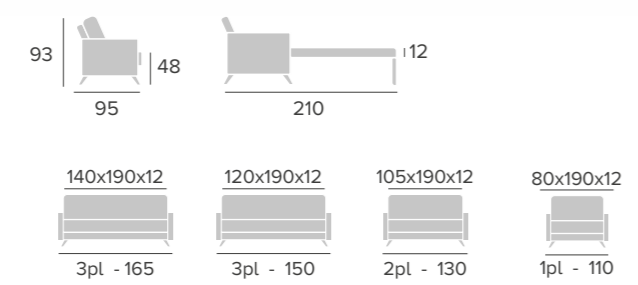

# REDONDOS

pouff

**MIÑO**  
sofá

SISTEMA DE APERTURA

SYSTÈME D'OUVERTURE  
OPENING SYSTEM

TARIFA pág. 47