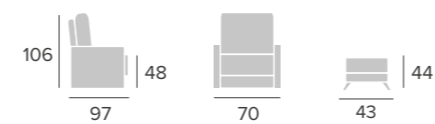

OLIVER

sillón giratorio