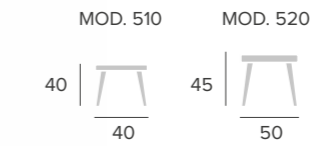

# MÁXIMO

sofá

SISTEMA DE APERTURA

SYSTÈME D'OUVERTURE  
OPENING SYSTEM

Colchón de 18 cm  
Matelas de 18 cm  
Mattress of 18 cm

TARIFA pág. 43

510-520  
mesa

Acabados de madera disponibles:  
Finitions pour bois disponibles:  
Wood finishes available: