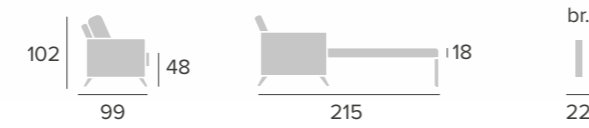

# TULUM

sofá

SISTEMA DE APERTURA

SYSTÈME D'OUVERTURE  
OPENING SYSTEM

Colchón de 18 cm  
Matelas de 18 cm  
Mattress of 18 cm

TARIFA pág. 72

MILANO  
relax

SISTEMA DE APERTURA  
SYSTÈME D'OUVERTURE  
OPENING SYSTEM