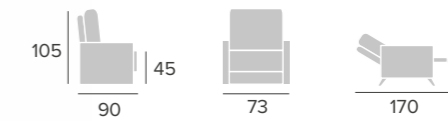

# CLOTILDE

sofá

SISTEMA DE APERTURA

SYSTÈME D'OUVERTURE  
OPENING SYSTEM

Colchón de 18 cm  
Matelas de 18 cm  
Mattress of 18 cm

TARIFA pág. 30

CABEZAL INTERNO /  
TÊTE INTÉRIEUR /  
INTERIOR HEADBOARD

ARONA  
relax