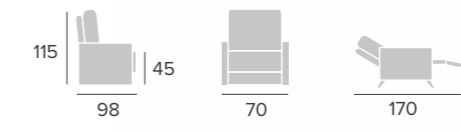

# GALA

sofá

SISTEMA DE APERTURA

SYSTÈME D'OUVERTURE  
OPENING SYSTEM

Totamente desfundable  
Modèle déhoussable  
Removable sofa

SICILIA  
relax

SISTEMA DE APERTURA  
SYSTÈME D'OUVERTURE  
OPENING SYSTEM

Opciones / Options / Options:  
 · Manual empuje / Eléctrico / 1 Motor elevador  
 · Relax manuel / Électrique / Releveur 1 moteur  
 · Manual recliner / Electric / Lift 1 motor