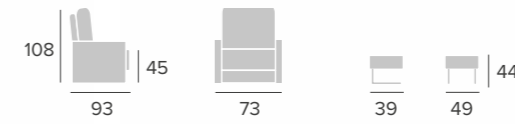

OLIVER giratorio

sin mecanismo

INDICE

sin mecanismo