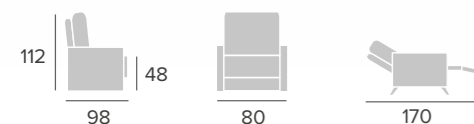

CATANIA

relax

Opciones / Options / Options:

- Automático palanca / Palanca americana / Giratorio balancín / Eléctrico / 1 Motor elevador / 2 Motores elevadores
- Manuel à poignet / Manuel à levier / Giratoire à bascule / Électrique / Releveur 1 moteur / Releveur 2 moteurs
- Recliner with handle / American handle / Swivel system rocking / Electric / Lift 1 motor / Lift 2 motor

SISTEMA DE APERTURA
SYSTÈME D'OUVERTURE
OPENING SYSTEM

TARIFA pág. 86

MÓDENA

sillón

Opciones / Options / Options:

- Manual empuje / Eléctrico / 1 Motor elevador / 2 Motores elevadores
- Relax manuel / Électrique / Releveur 1 moteur / Releveur 1 moteurs
- Manual recliner / Electric / Lift 1 motor / Lift 2 motors

TARIFA pág. 92

FLORENCIA

relax

Opciones / Options / Options:

- Manual empuje / Eléctrico / 1 Motor elevador
- Relax manuel / Électrique / Releveur 1 moteur
- Manual recliner / Electric / Lift 1 motor

Opciones / Options / Options:

- Manual empuje / Eléctrico / 1 Motor elevador
- Relax manuel / Électrique / Releveur 1 moteur
- Manual recliner / Electric / Lift 1 motor

TARIFA pág. 89

VERONA

relax

SISTEMA DE APERTURA
SYSTÈME D'OUVERTURE
OPENING SYSTEM

TARIFA pág. 99