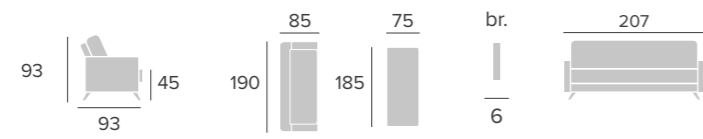

# DUETTO

sofá

apertura reducida

SISTEMA DE APERTURA

SYSTÈME D'OUVERTURE  
OPENING SYSTEM

TARIFA pág. 32

610 - 620  
mesa

Acabados de marmol disponibles: / Finitions marbre disponibles:  
/ Marble finishes available: