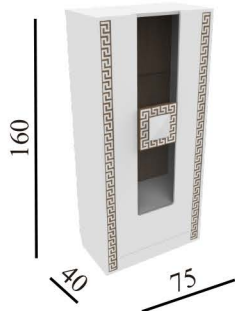

GRECAS

COLECCIÓN | *COLECTION*

GR033

GR020-D/I

GR040-D/I

GR010

GR041-D/I

Opción LUZ LED

OPCIONES

ROBLE

LACADO

OPCIONES

LACADO

ROBLE

CROMO ORO MT

CROMO