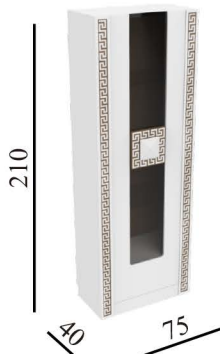

GRECAS

COLECCIÓN | *COLECTION*

GR033

GR020-D/I

GR040-D/I

GR010

GR041-D/I

Opción LUZ LED

OPCIONES

ROBLE

LACADO

OPCIONES

LACADO

ROBLE

CROMO ORO MT

CROMO