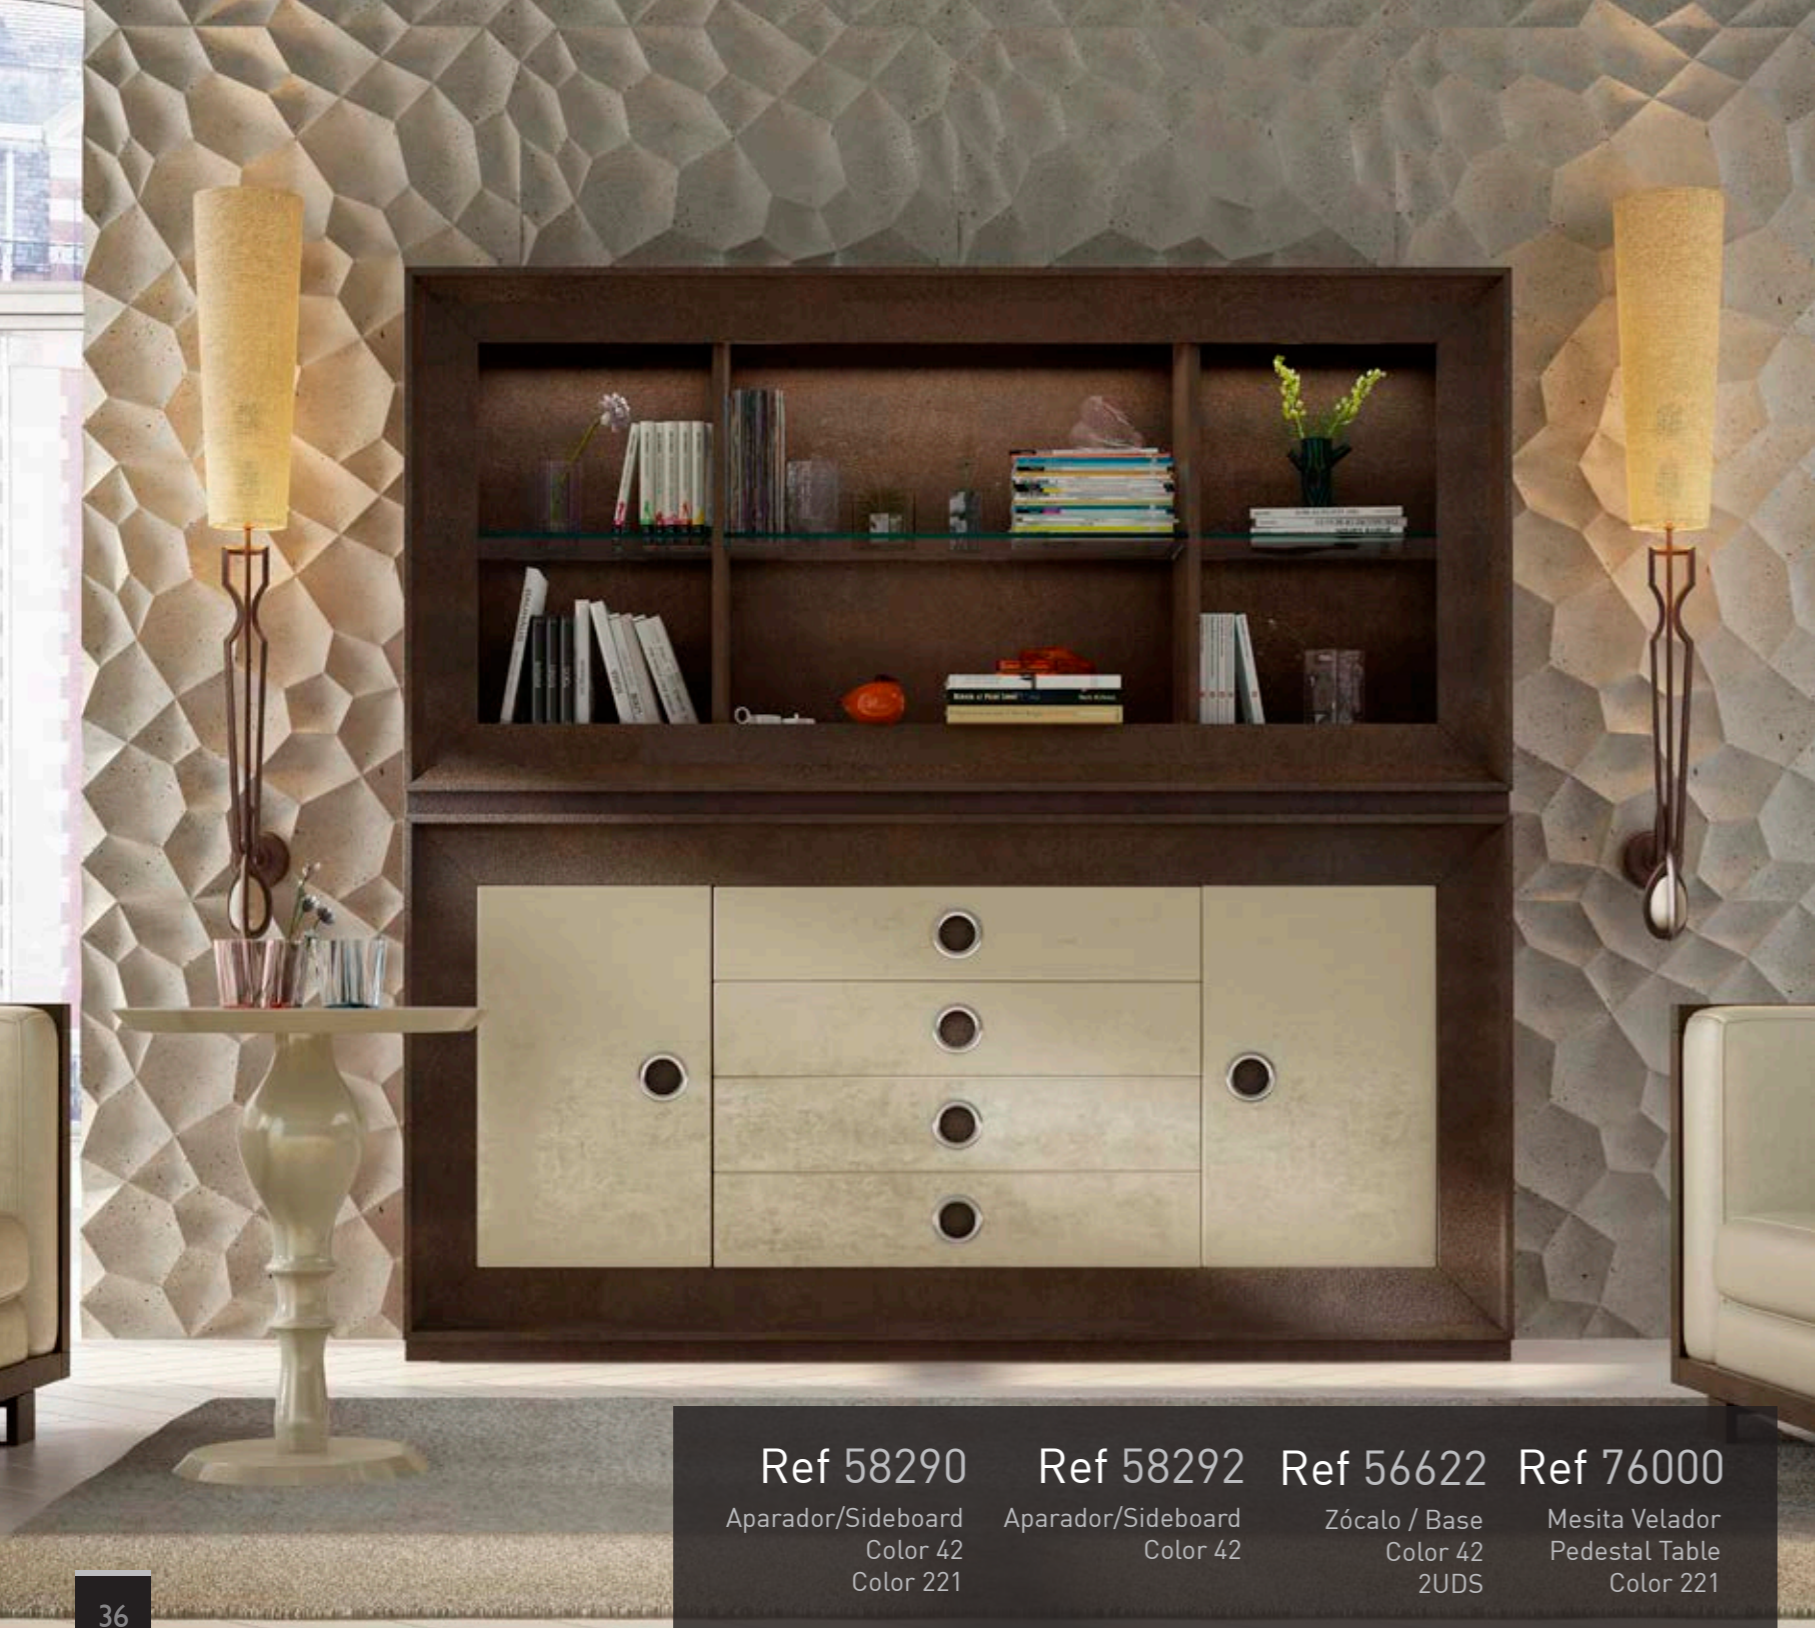

Ref 58290
Aparador/Sideboard
Color 42
Color 221

Ref 58292
Aparador/Sideboard
Color 42

Ref 56622
Zócalo / Base
Color 42
2UDS

Ref 76000
Mesita Velador
Pedestal Table
Color 221