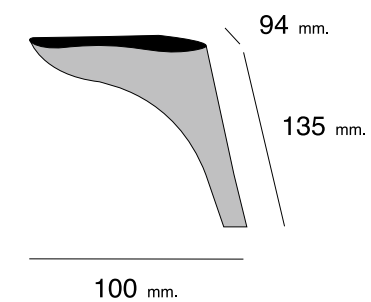

MOD. PRAGA

REFERENCIA	DESCRIPCIÓN	ALTO	ANCHO	FONDO	PUNTOS
JUPAPR	JUEGO PATAS PRAGA	135	100	94	29