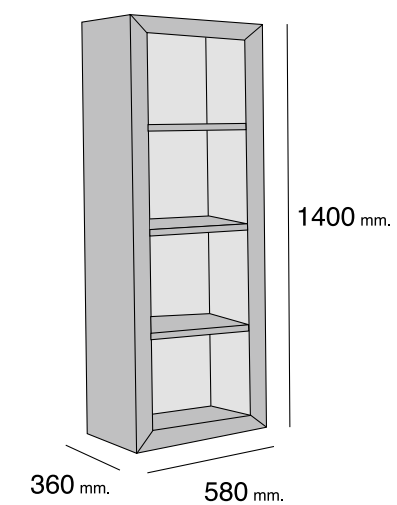

MOD. PRAGA

REFERENCIA	DESCRIPCIÓN	ALTO	ANCHO	FONDO	PUNTOS
ESCOPR140	ESTANTERÍA COLUMNA PRAGA 140	1400	580	360	100