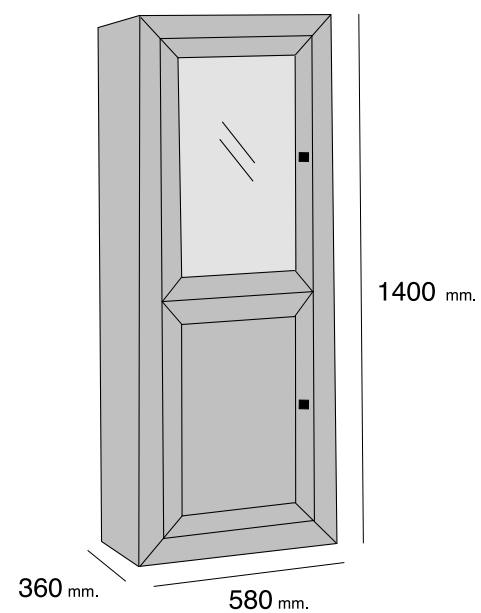

TÉCNICOS MOD. PRAGA

MOD. PRAGA

REFERENCIA	DESCRIPCIÓN	ALTO	ANCHO	FONDO	PUNTOS
BO60PR	BODEGUERO DE 60 PRAGA	1400	580	360	134