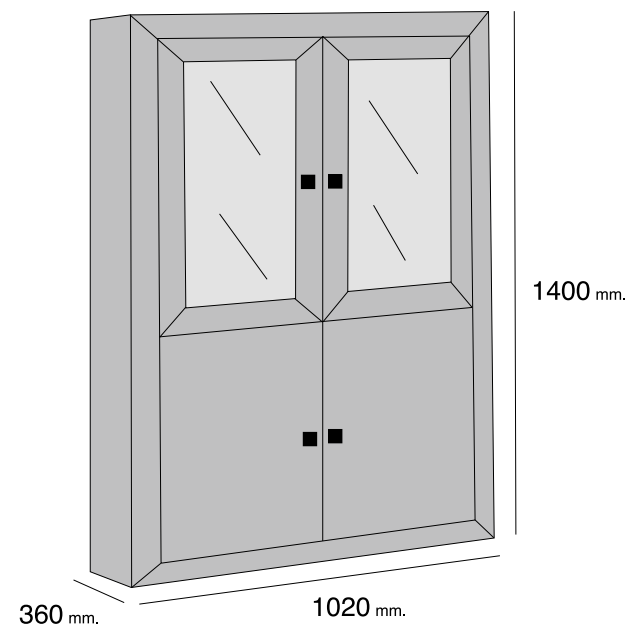

MOD. PRAGA

REFERENCIA	DESCRIPCIÓN	ALTO	ANCHO	FONDO	PUNTOS
BO100PR	BODEGUERO DE 100 PRAGA	1400	1020	360	193