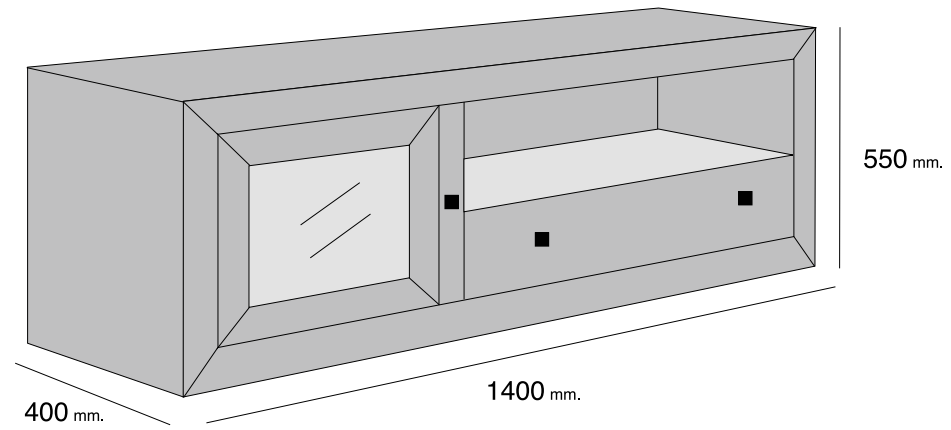

TÉCNICOS MOD. PRAGA

MOD. PRAGA

REFERENCIA	DESCRIPCIÓN	ALTO	ANCHO	FONDO	PUNTOS
BA1P1C140PR	BAJO 1/P + 1/C DE 140 PRAGA	550	1400	400	139