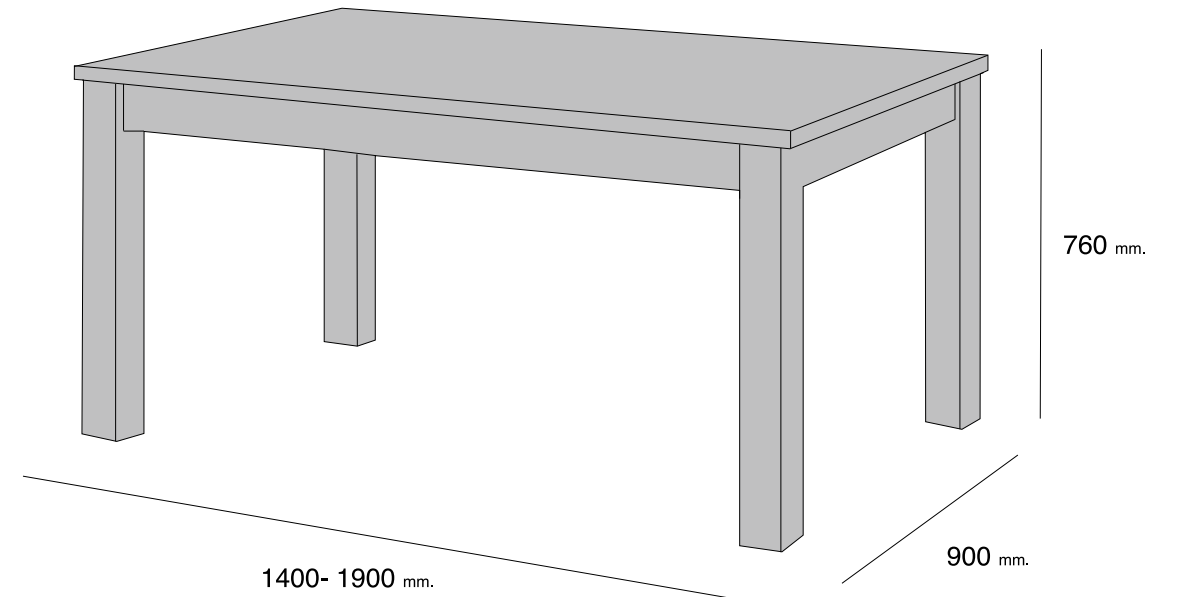

TÉCNICOS MESAS

CENTRO ELEVABLE

REFERENCIA	DESCRIPCIÓN	ALTO	ANCHO	FONDO	PUNTOS
MECEEL	MESA CENTRO ELEVABLE	560	1000	500	86

EXTENSIBLE

REFERENCIA	DESCRIPCIÓN	ALTO	ANCHO	FONDO	PUNTOS
MEEX	MESA EXTENSIBLE	760	1400-1900	900	172