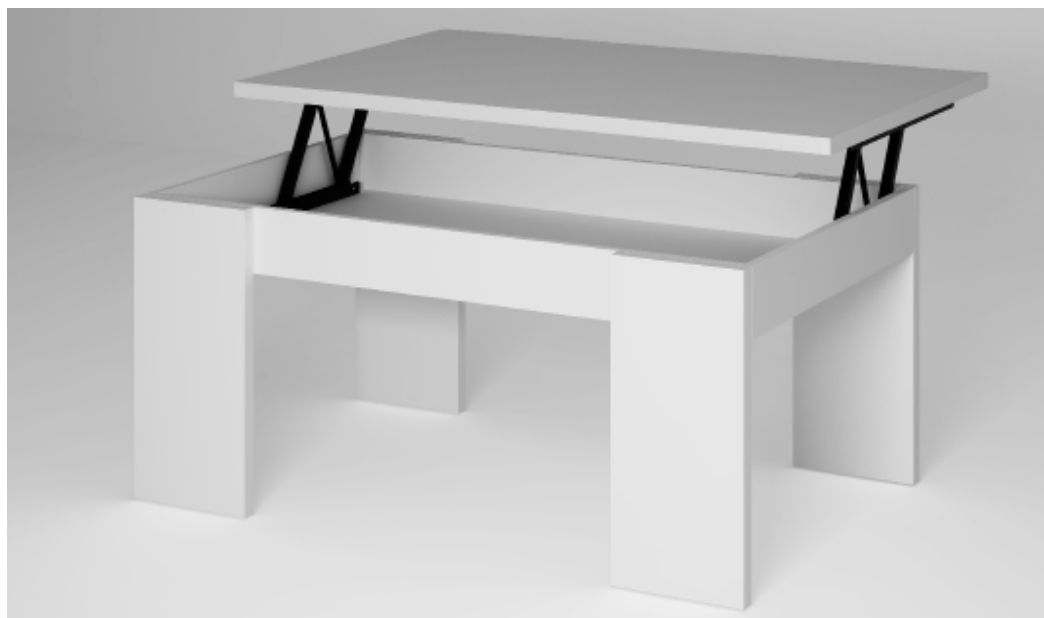

REFERENCIA	DESCRIPCIÓN	CANTIDAD	PUNTOS
MECEELBL	MESA CENTRO ELEVABLE BLANCO DE 560*1000*500	1	86

MESA EXTENSIBLE

BLANCO / WALNUT / CAMBRIAN O NOYER

REFERENCIA	DESCRIPCIÓN	CANTIDAD	PUNTOS
MEEEXNO	MESA EXTENSIBLE NOYER DE 760*1400(1900)*900	1	172