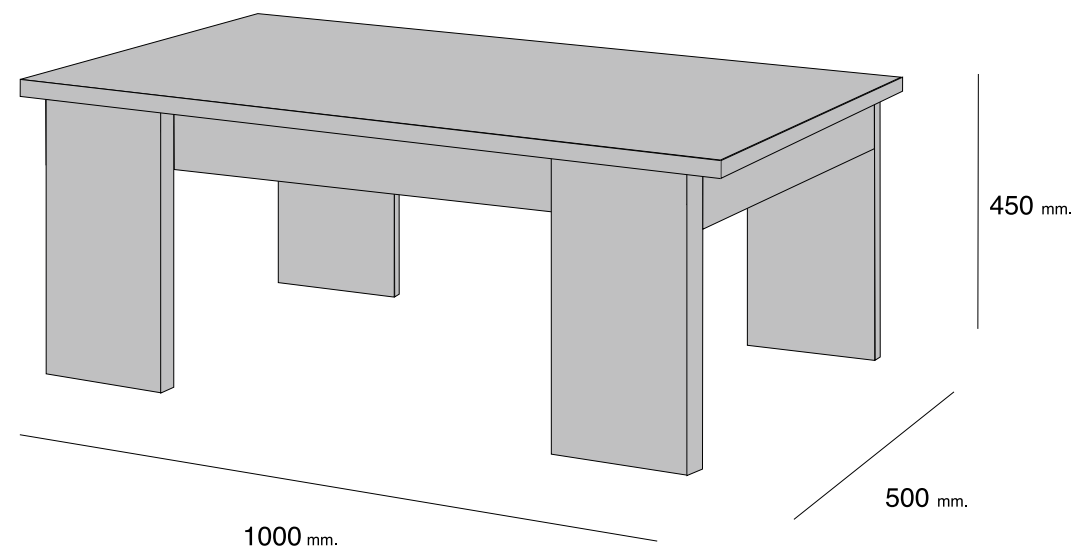

CENTRO ELEVABLE

REFERENCIA	DESCRIPCIÓN	ALTO	ANCHO	FONDO	PUNTOS
MECEEL	MESA CENTRO ELEVABLE	450	1000	500	86