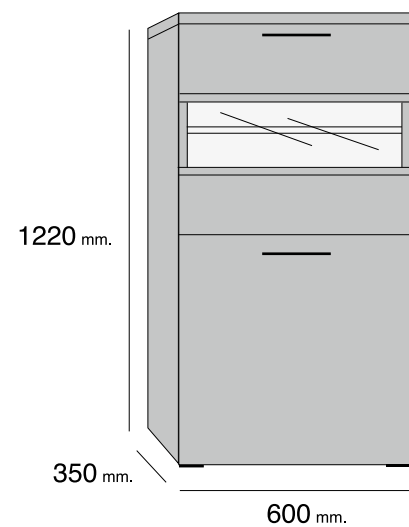

TÉCNICOS MOD. PARIS

MOD. PARIS

REFERENCIA	DESCRIPCIÓN	ALTO	ANCHO	FONDO	PUNTOS
BOPA	BODEGUERO PARIS	1220	600	350	101