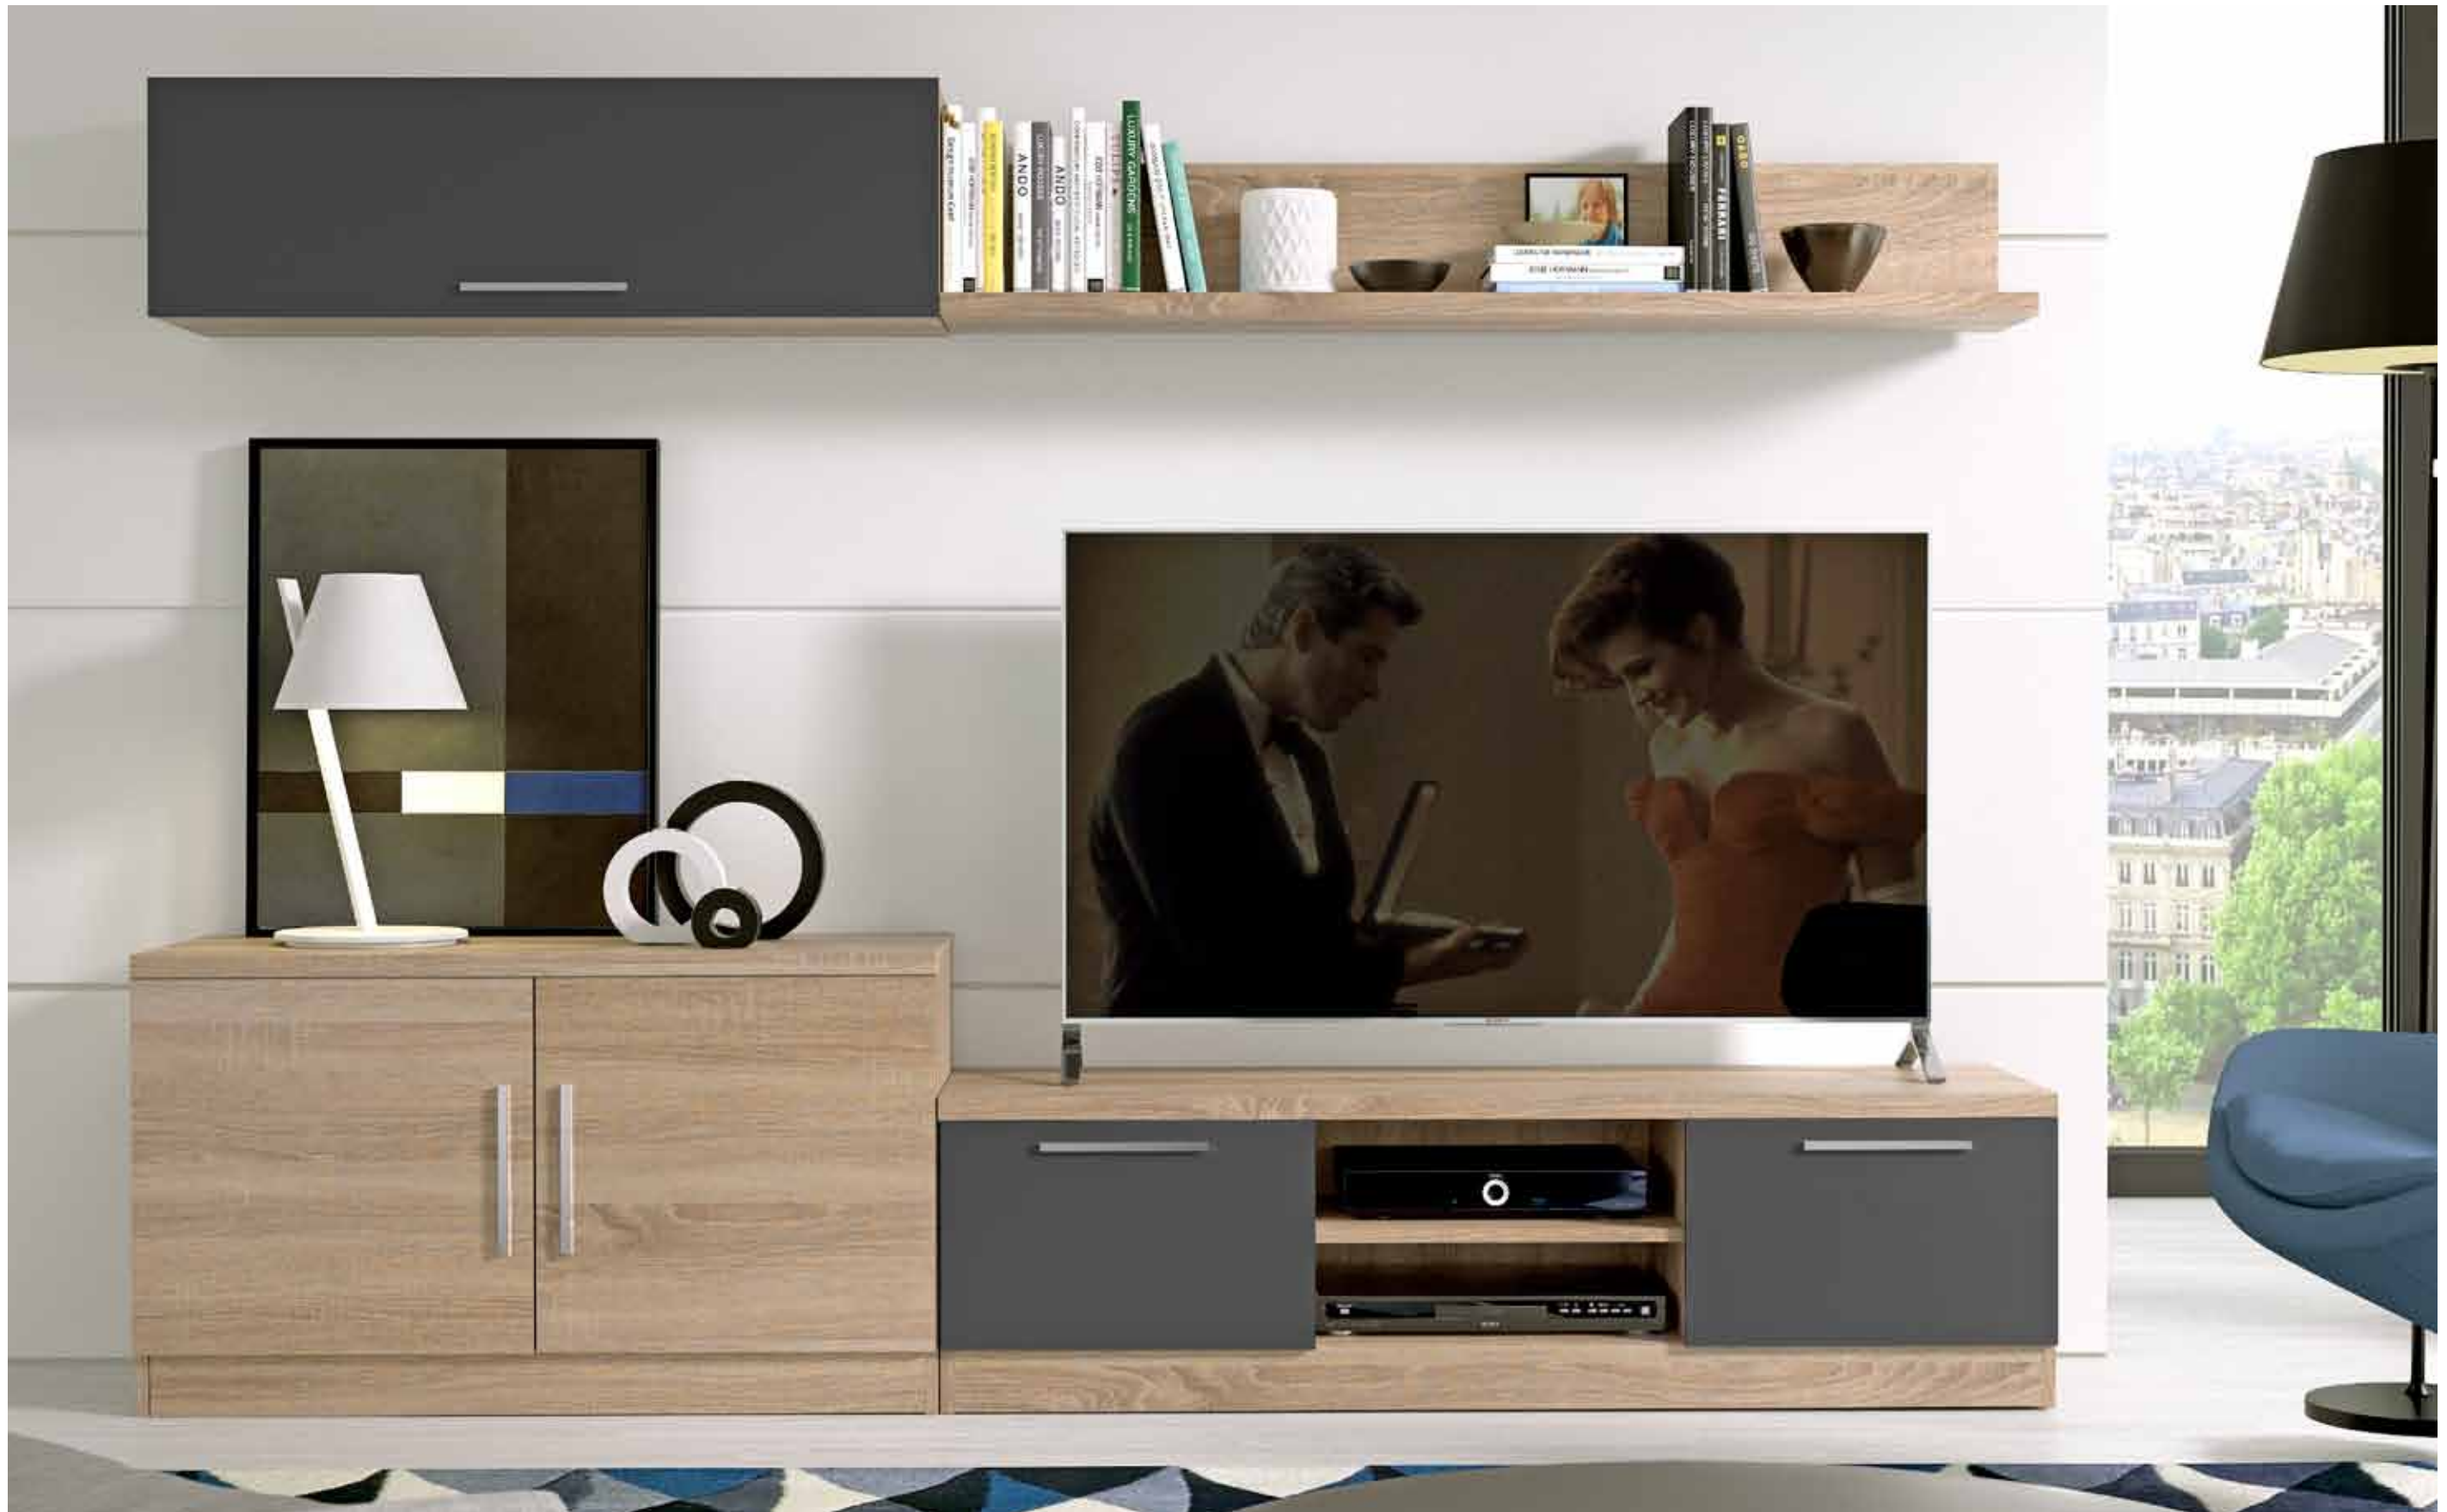

40

MOD. CADIZ 240
CAMBRIAN / PIZARRA

REFERENCIA	DESCRIPCIÓN	CANTIDAD	PUNTOS
ALBA100CACAPI	ALTO BAR 100 CADIZ CAMBRIAN/PIZARRA 1000*360*300	1	59
RECA1E140CA	REPISA CADIZ 1 ESTANTE DE 1400 CAMBRIAN 1400*300*250	1	30
BA2P100CACA	BAJO 2/P DE 100 CADIZ CAMBRIAN 1000*510*400	1	63
BA2CHU140CACAPI	BAJO 2/C + HUECO DE 140 CADIZ CAMBRIAN/PIZARRA 1400*350*400	1	97

TOTAL: 249