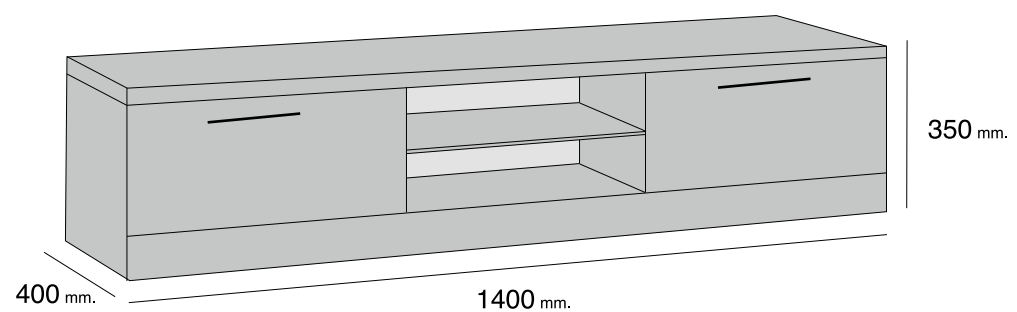

MOD. CÁDIZ

REFERENCIA	DESCRIPCIÓN	ALTO	ANCHO	FONDO	PUNTOS
BA2CHU140CA	BAJO 2/C + HUECO DE 140 CADIZ	350	1400	400	97