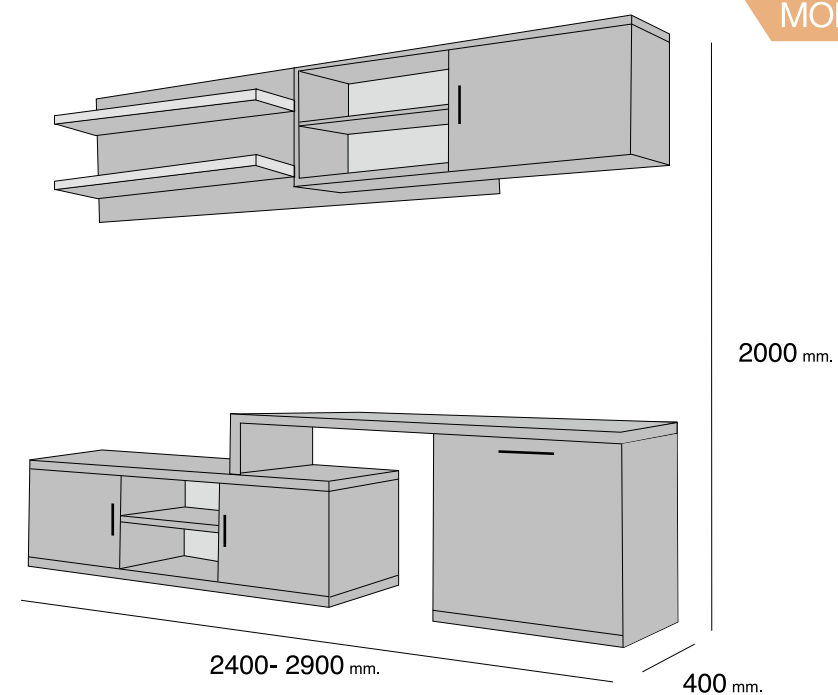

MOD. RONDA

REFERENCIA	DESCRIPCIÓN	ALTO	ANCHO	FONDO	PUNTOS
CORO	COMPOSICIÓN RONDA	2000	2400-2900	400	338