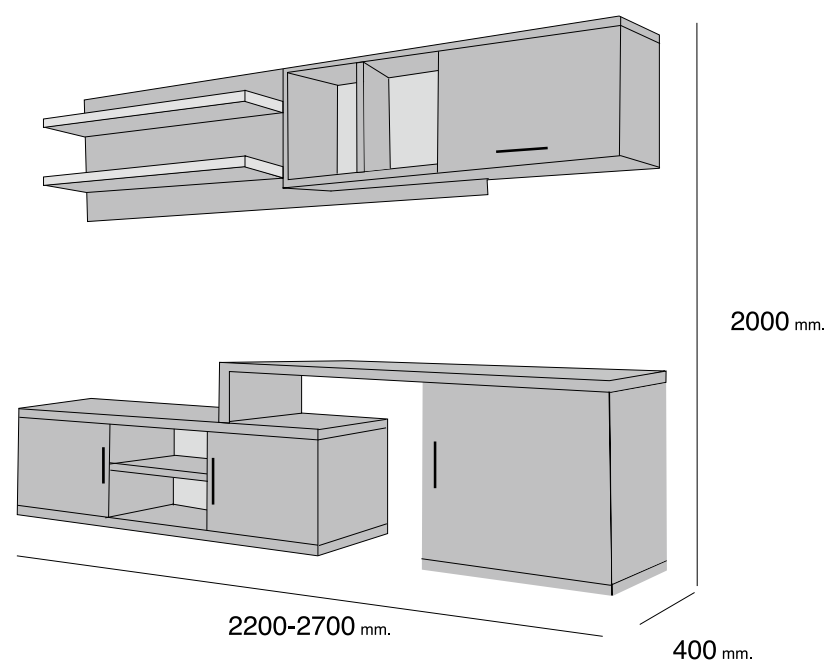

MOD. OSLO

REFERENCIA	DESCRIPCIÓN	ALTO	ANCHO	FONDO	PUNTOS
COOS	COMPOSICIÓN OSLO	2000	2200-2700	400	250