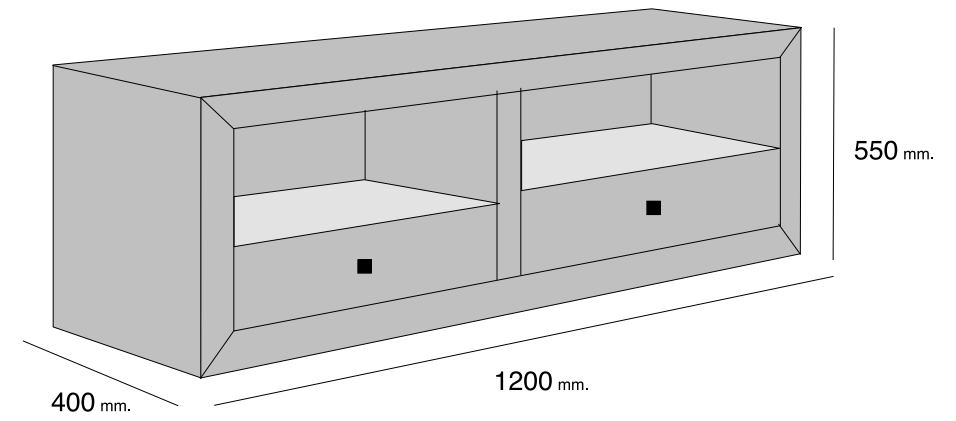

MOD. PRAGA

REFERENCIA	DESCRIPCIÓN	ALTO	ANCHO	FONDO	PUNTOS
BA2CHU120PR	BAJO 2/C + HUECO DE 120 PRAGA	550	1200	400	120