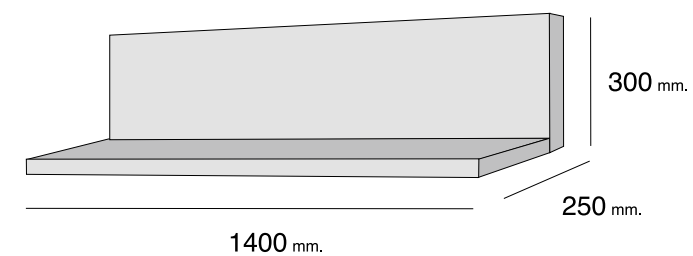

MOD. CÁDIZ

REFERENCIA	DESCRIPCIÓN	ALTO	ANCHO	FONDO	PUNTOS
RECA1E140	REPISA CÁDIZ 1 ESTANTE DE 1400	300	1400	250	30