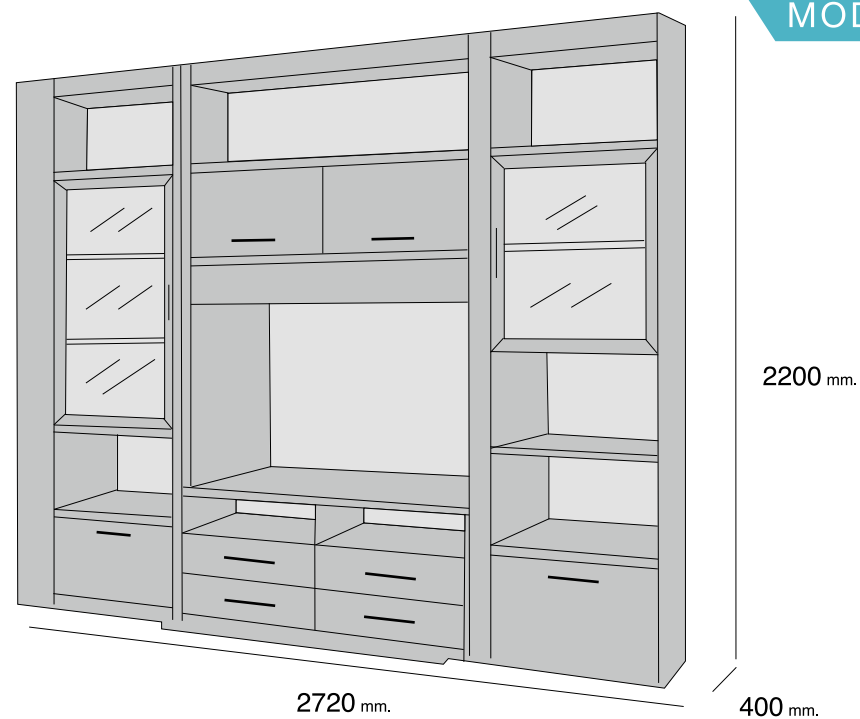

TÉCNICOS COMPOSICIONES

MOD. ALBA

REFERENCIA	DESCRIPCIÓN	ALTO	ANCHO	FONDO	PUNTOS
LIAL270	LIBRERÍA ALBA DE 270	2200	2720	400	713