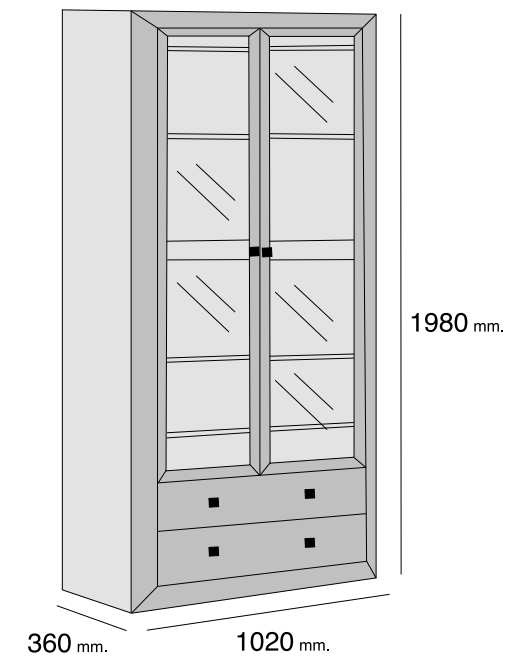

MOD. PRAGA

REFERENCIA	DESCRIPCIÓN	ALTO	ANCHO	FONDO	PUNTOS
VI2P2CPR	VITRINA 2/P + 2/C PRAGA	1980	1020	360	294