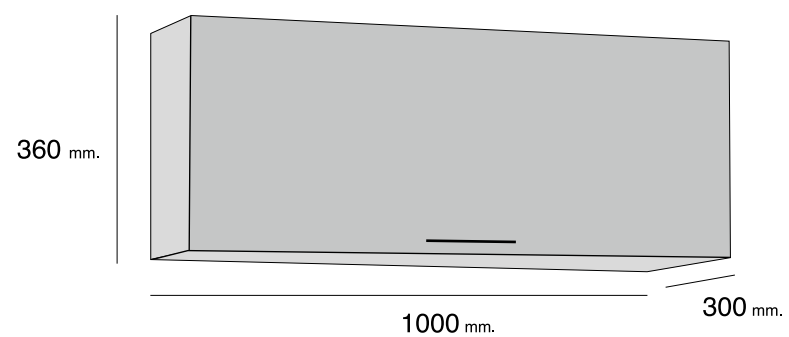

TÉCNICOS MOD. CÁDIZ

MOD. CÁDIZ

REFERENCIA	DESCRIPCIÓN	ALTO	ANCHO	FONDO	PUNTOS
ALBA100CA	ALTO BAR 100 CADIZ	360	1000	300	59