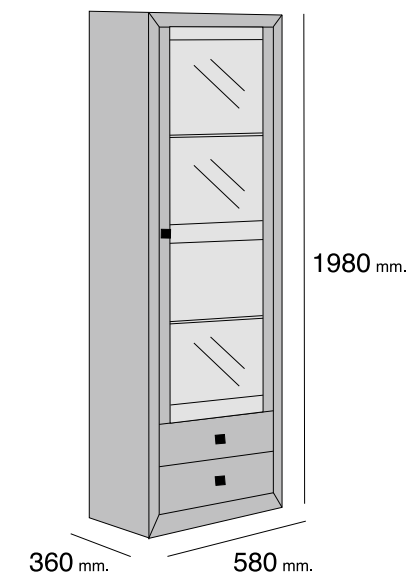

MOD. PRAGA

REFERENCIA	DESCRIPCIÓN	ALTO	ANCHO	FONDO	PUNTOS
VI1P2CPR	VITRINA 1/P + 2/C PRAGA	1980	580	360	186