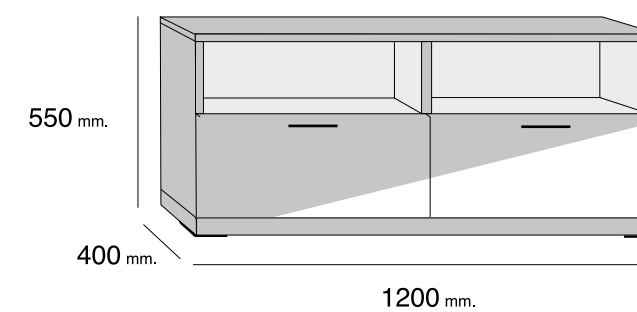

MOD. PARIS

REFERENCIA	DESCRIPCIÓN	ALTO	ANCHO	FONDO	PUNTOS
BA2CHU120PA	BAJO 2/C + HUECO DE 120 PARIS	550	1200	400	111