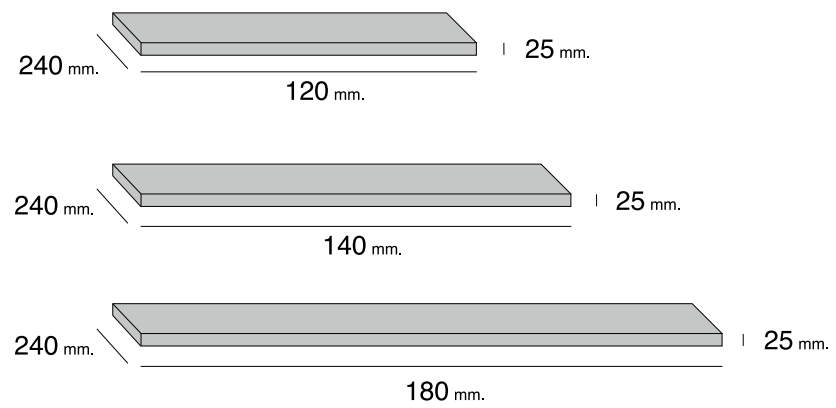

MOD. PRAGA

REFERENCIA	DESCRIPCIÓN	ALTO	ANCHO	FONDO	PUNTOS
ESP120PR	ESTANTE PARED DE 120 PRAGA	25	1200	220	34
ESP140PR	ESTANTE PARED DE 140 PRAGA	25	1400	220	38
ESP180PR	ESTANTE PARED DE 180 PRAGA	25	1800	220	43