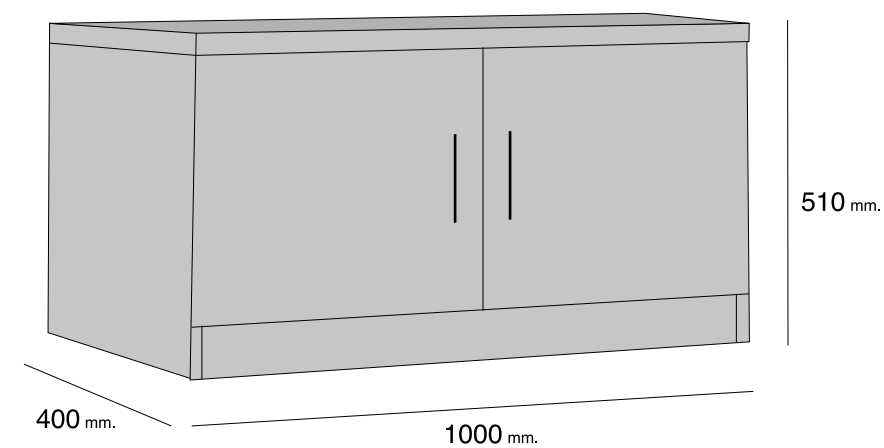

MOD. CÁDIZ

REFERENCIA	DESCRIPCIÓN	ALTO	ANCHO	FONDO	PUNTOS
BA2P100CA	BAJO 2/P DE 100 CADIZ	510	1000	400	63