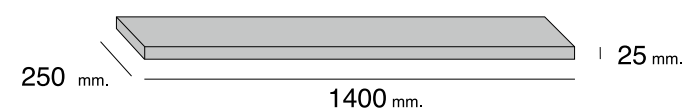

MOD. PARIS

REFERENCIA	DESCRIPCIÓN	ALTO	ANCHO	FONDO	PUNTOS
ESPA140PA	ESTANTE PARED DE 140 PARIS	25	1400	250	38