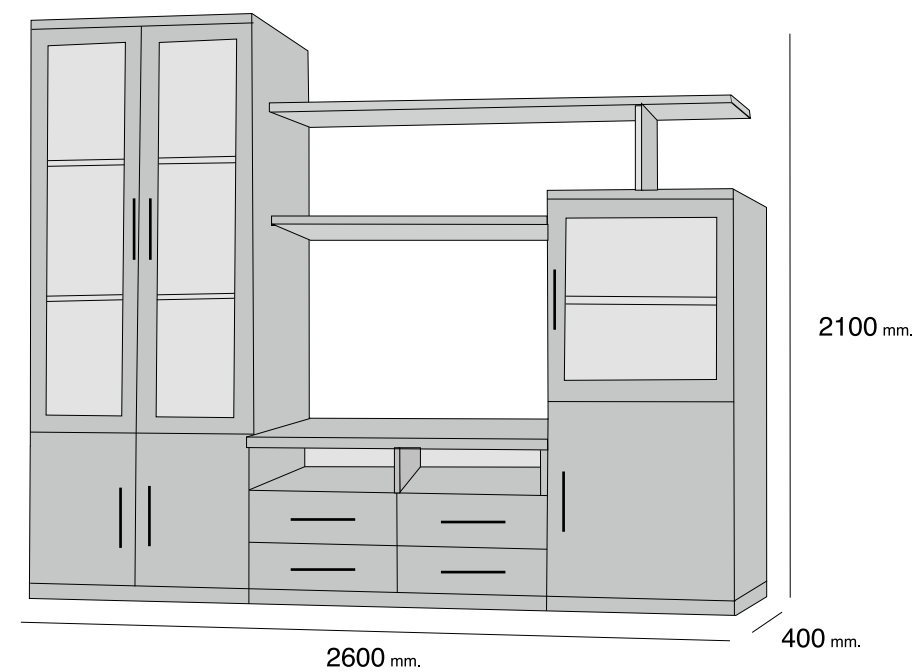

MOD. VIENA

REFERENCIA	DESCRIPCIÓN	ALTO	ANCHO	FONDO	PUNTOS
AMVI260	AMBIENTE VIENA 260	2100	2600	400	464