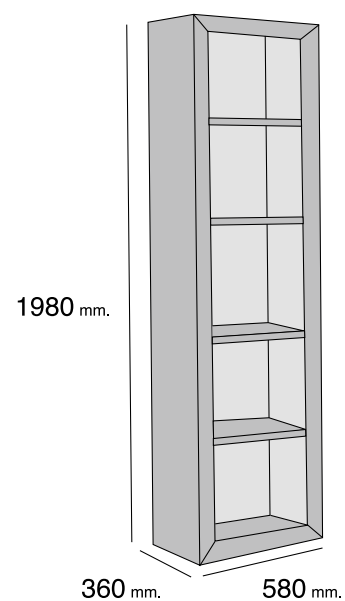

MOD. PRAGA

REFERENCIA	DESCRIPCIÓN	ALTO	ANCHO	FONDO	PUNTOS
ESCOPR200	ESTANTERÍA COLUMNA PRAGA 200	1980	580	360	119