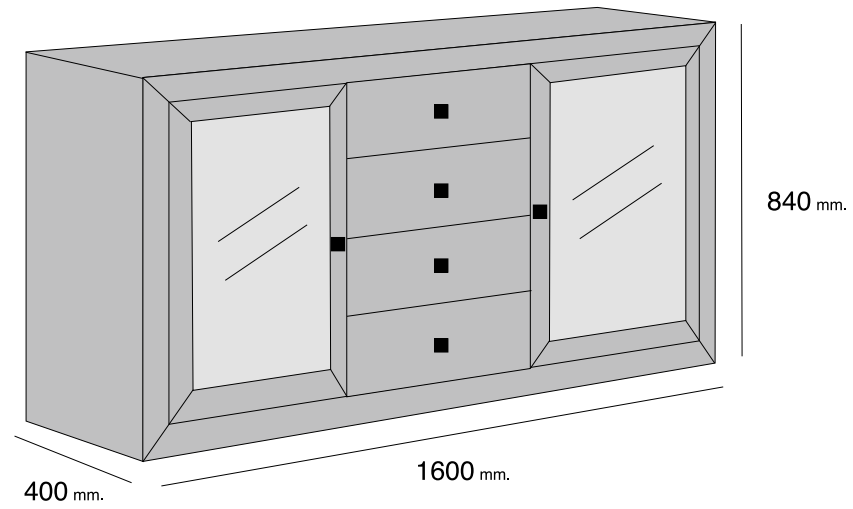

REFERENCIA	DESCRIPCIÓN	CANTIDAD	PUNTOS
MEPOCA	MESA PORTERÍA CAMBRIAN DE 760*1400(2100)*900	1	333

Escalera

TÉCNICOS

TÉCNICOS MOD. PRAGA

MOD. PRAGA

REFERENCIA	DESCRIPCIÓN	ALTO	ANCHO	FONDO	PUNTOS
APPR	APARADOR PRAGA	840	1600	400	265