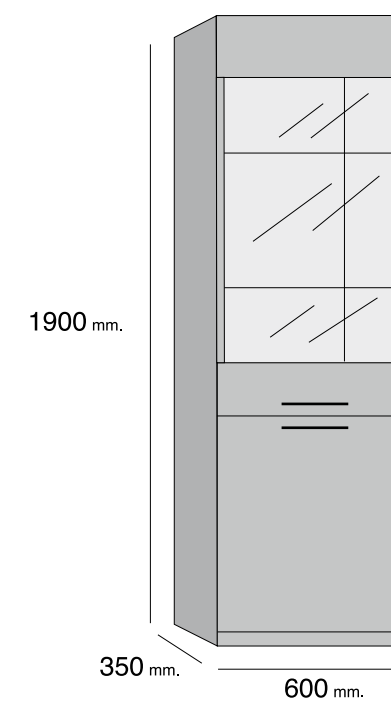

MOD. PARIS

REFERENCIA	DESCRIPCIÓN	ALTO	ANCHO	FONDO	PUNTOS
VIPA	VITRINA PARIS	1900	600	350	131

MOD. PARIS

REFERENCIA	DESCRIPCIÓN	ALTO	ANCHO	FONDO	PUNTOS
ESPA140PA	ESTANTE PARED DE 140 PARIS	25	1400	250	38