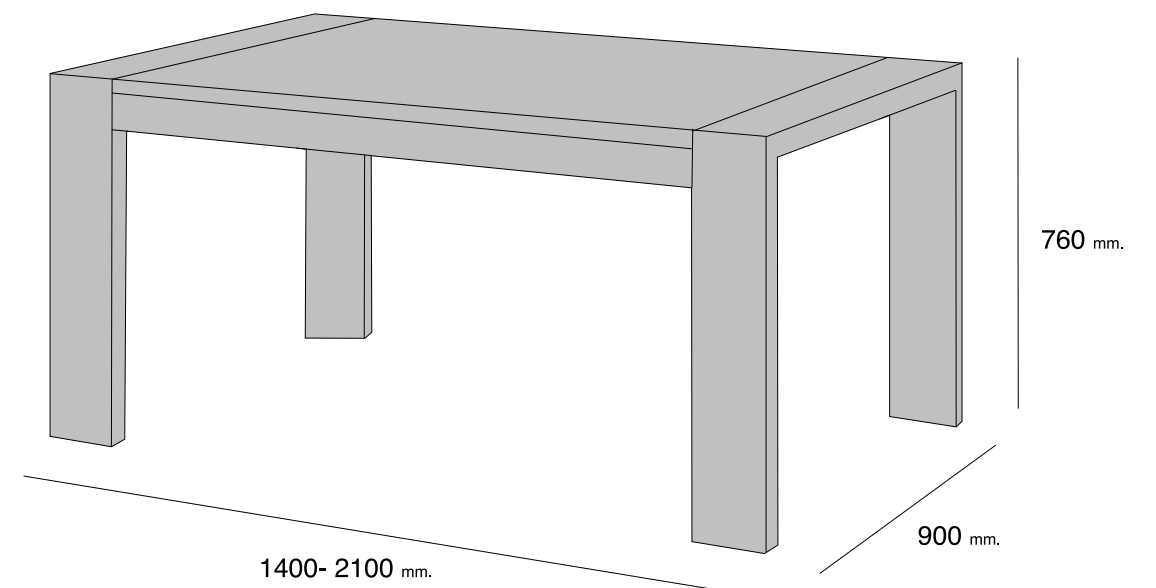

PORTERÍA EXTENSIBLE

REFERENCIA	DESCRIPCIÓN	ALTO	ANCHO	FONDO	PUNTOS
MEPO	MESA DE PORTERÍA	760	1400-2100	900	333