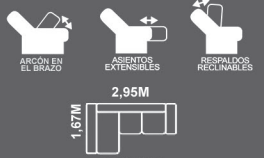

Ref.051

Chaisse longue relax con dos motores eléctricos
1099€

Tapizado en tejido antimanchas
Incluye brazo arcón
Doble motor

Ref.052

Sofá relax moderno con 3 motores eléctricos
1250€

Medida: 2,90m
Varias medidas y colores a elegir
3 motores eléctricos de gran calidad