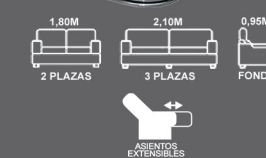

PUFFS INCLUIDOS

Ref.055

Chaisse longue de diseño moderno. Asientos extraíbles y cabezales reclinables.
599€

¡¡SUPER PRECIO!!

Tapizado en tejido antimanchas
2 puffs incluidos

Ref.056

Cómodo sofá con asientos deslizantes
2 Plazas **365€** 3 Plazas **555€**