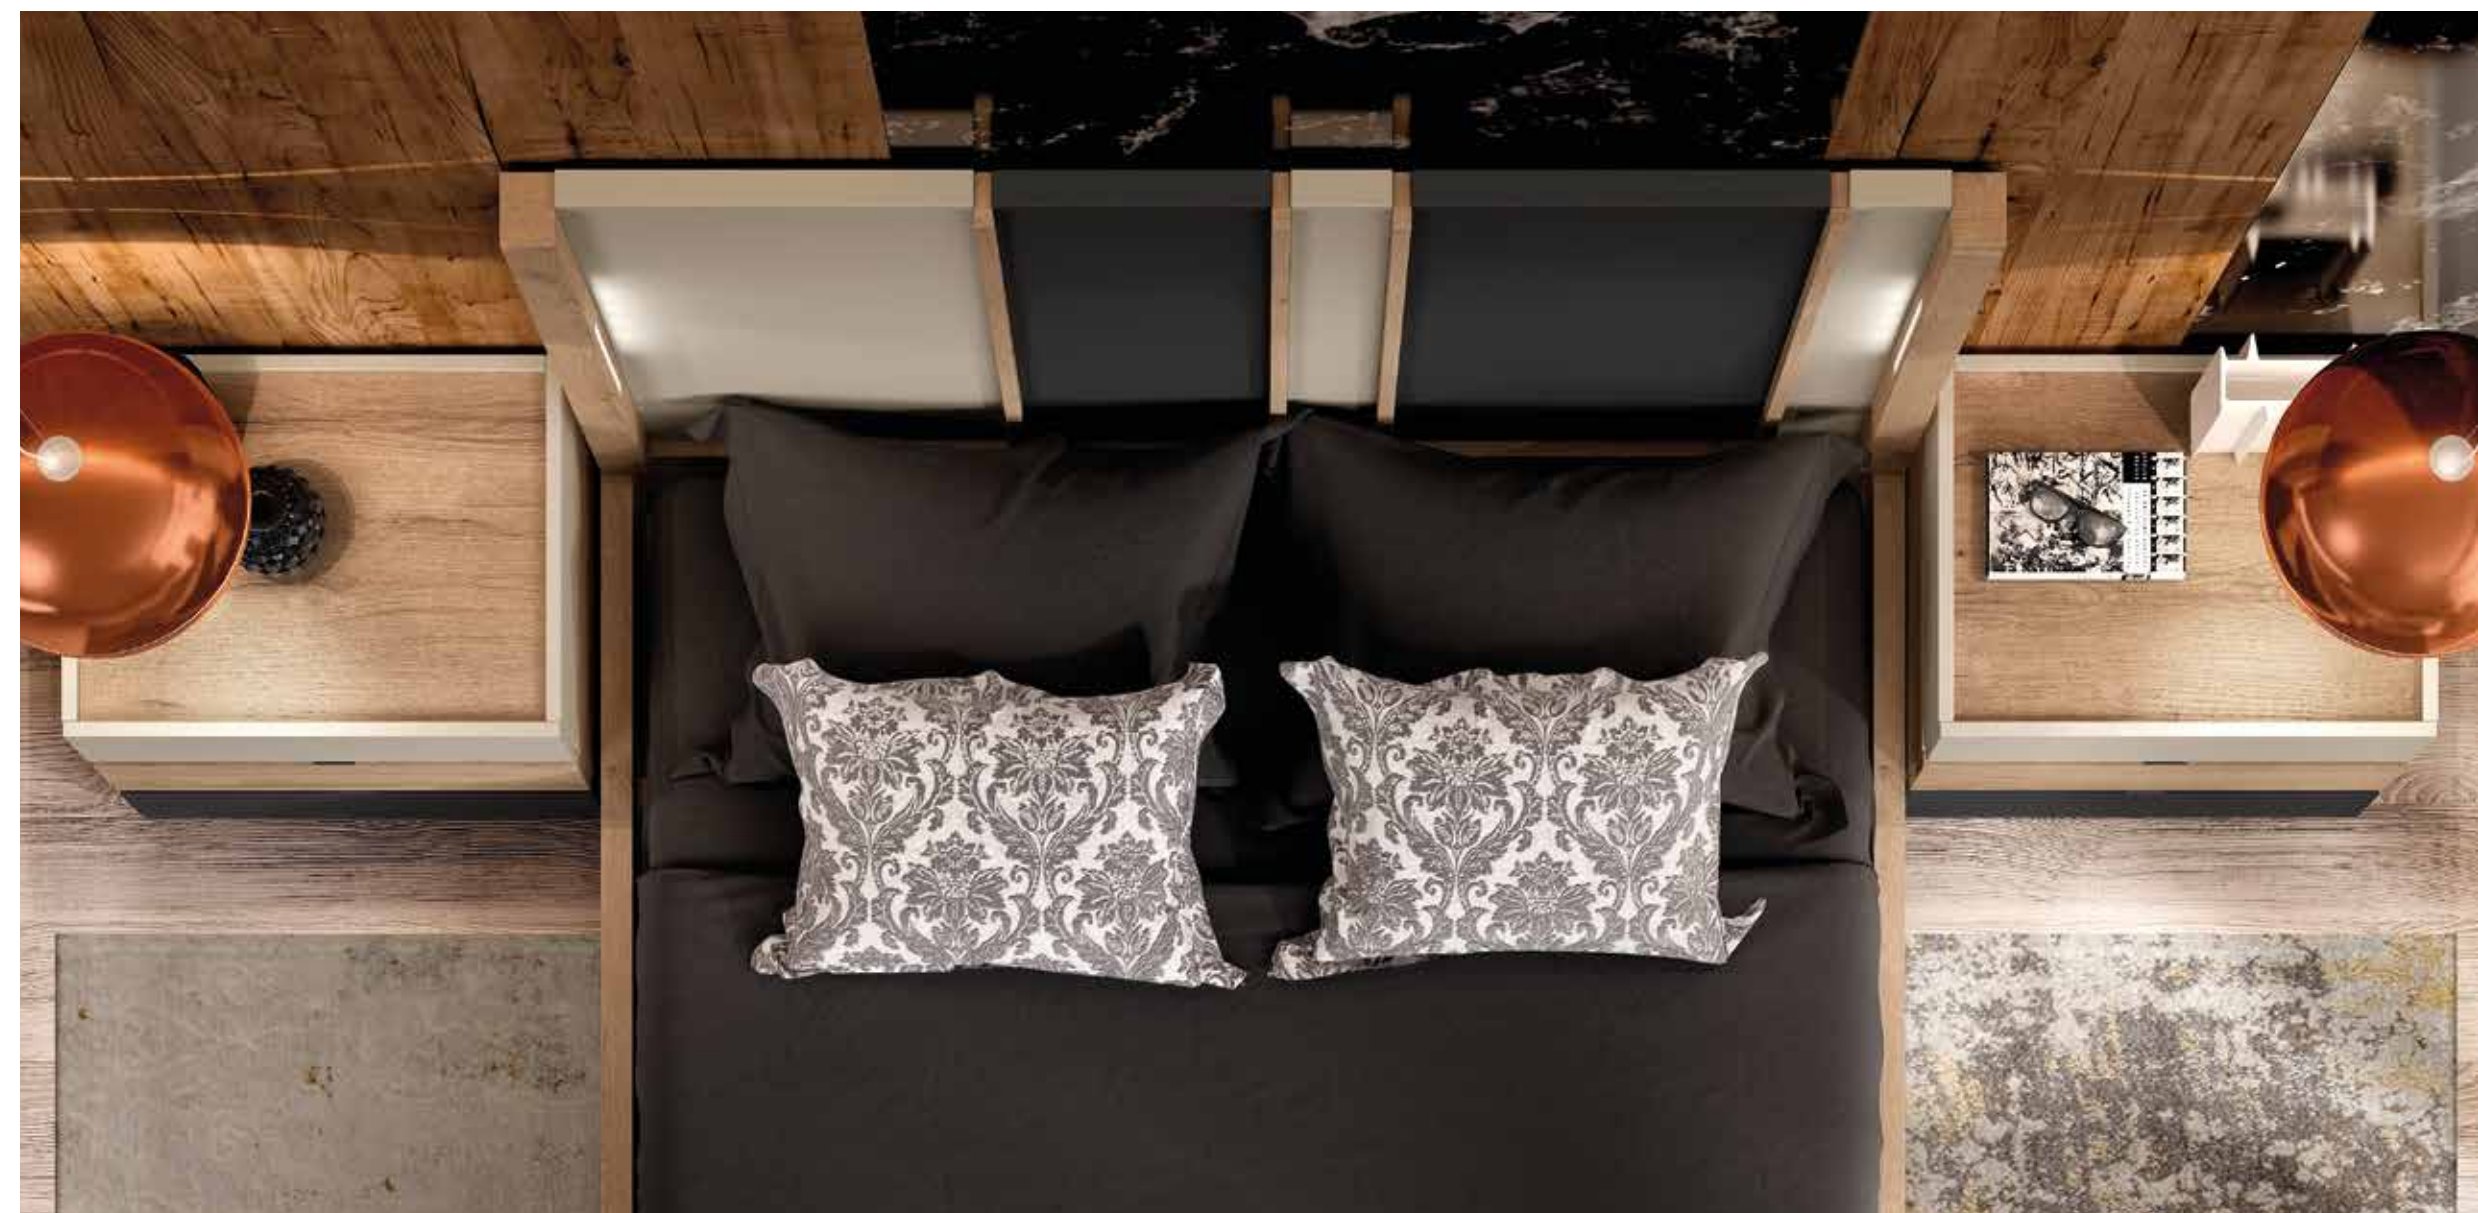

En constante evolución, la innovación del diseño y materiales nos ofrece como resultado, piezas en las que prima la funcionalidad y la solidez de los volúmenes geométricos, potenciando el aspecto natural de la madera.