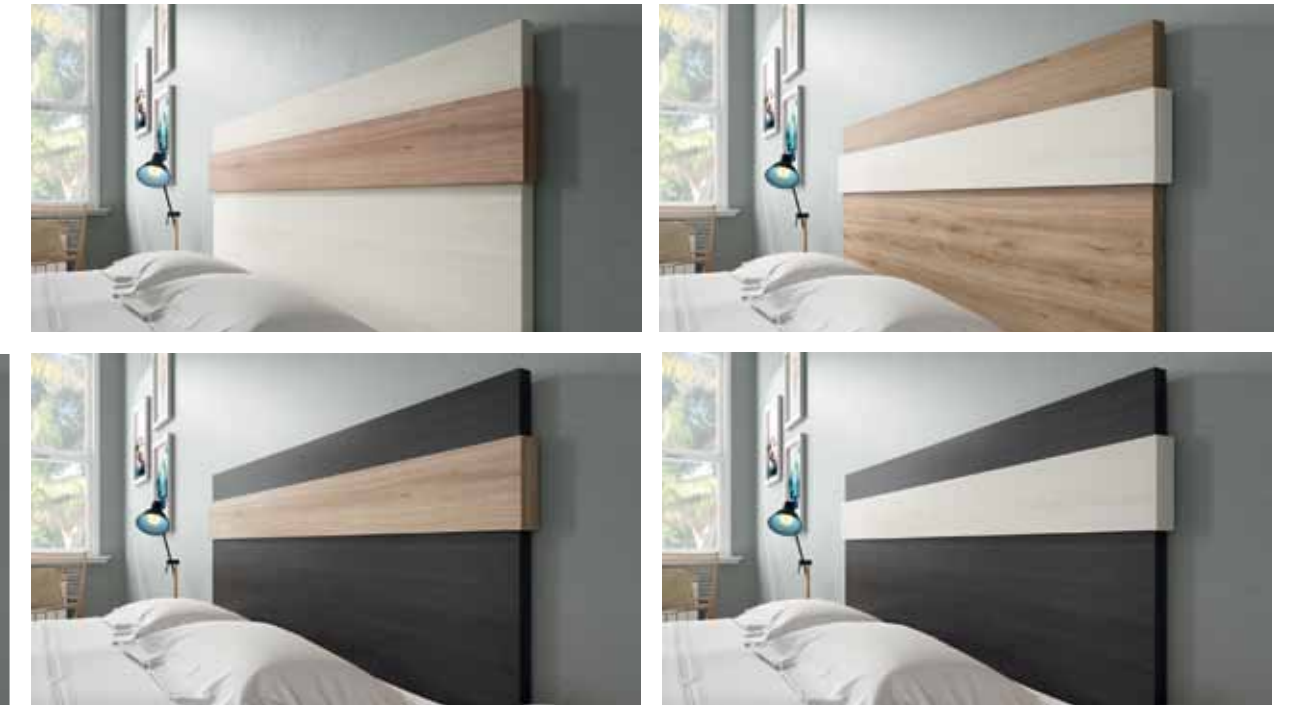

261 cm

100

Opciones de almacenamiento

Opciones de combinación

Galería EGEO

Cabezal OCEAN

Cabezal CELTA

ND61
Armario 2/p. correderas
Color / Couleur / Colour
POLAR / detalles "C" ROBLE NATURAL
Puntos / Points 438
180