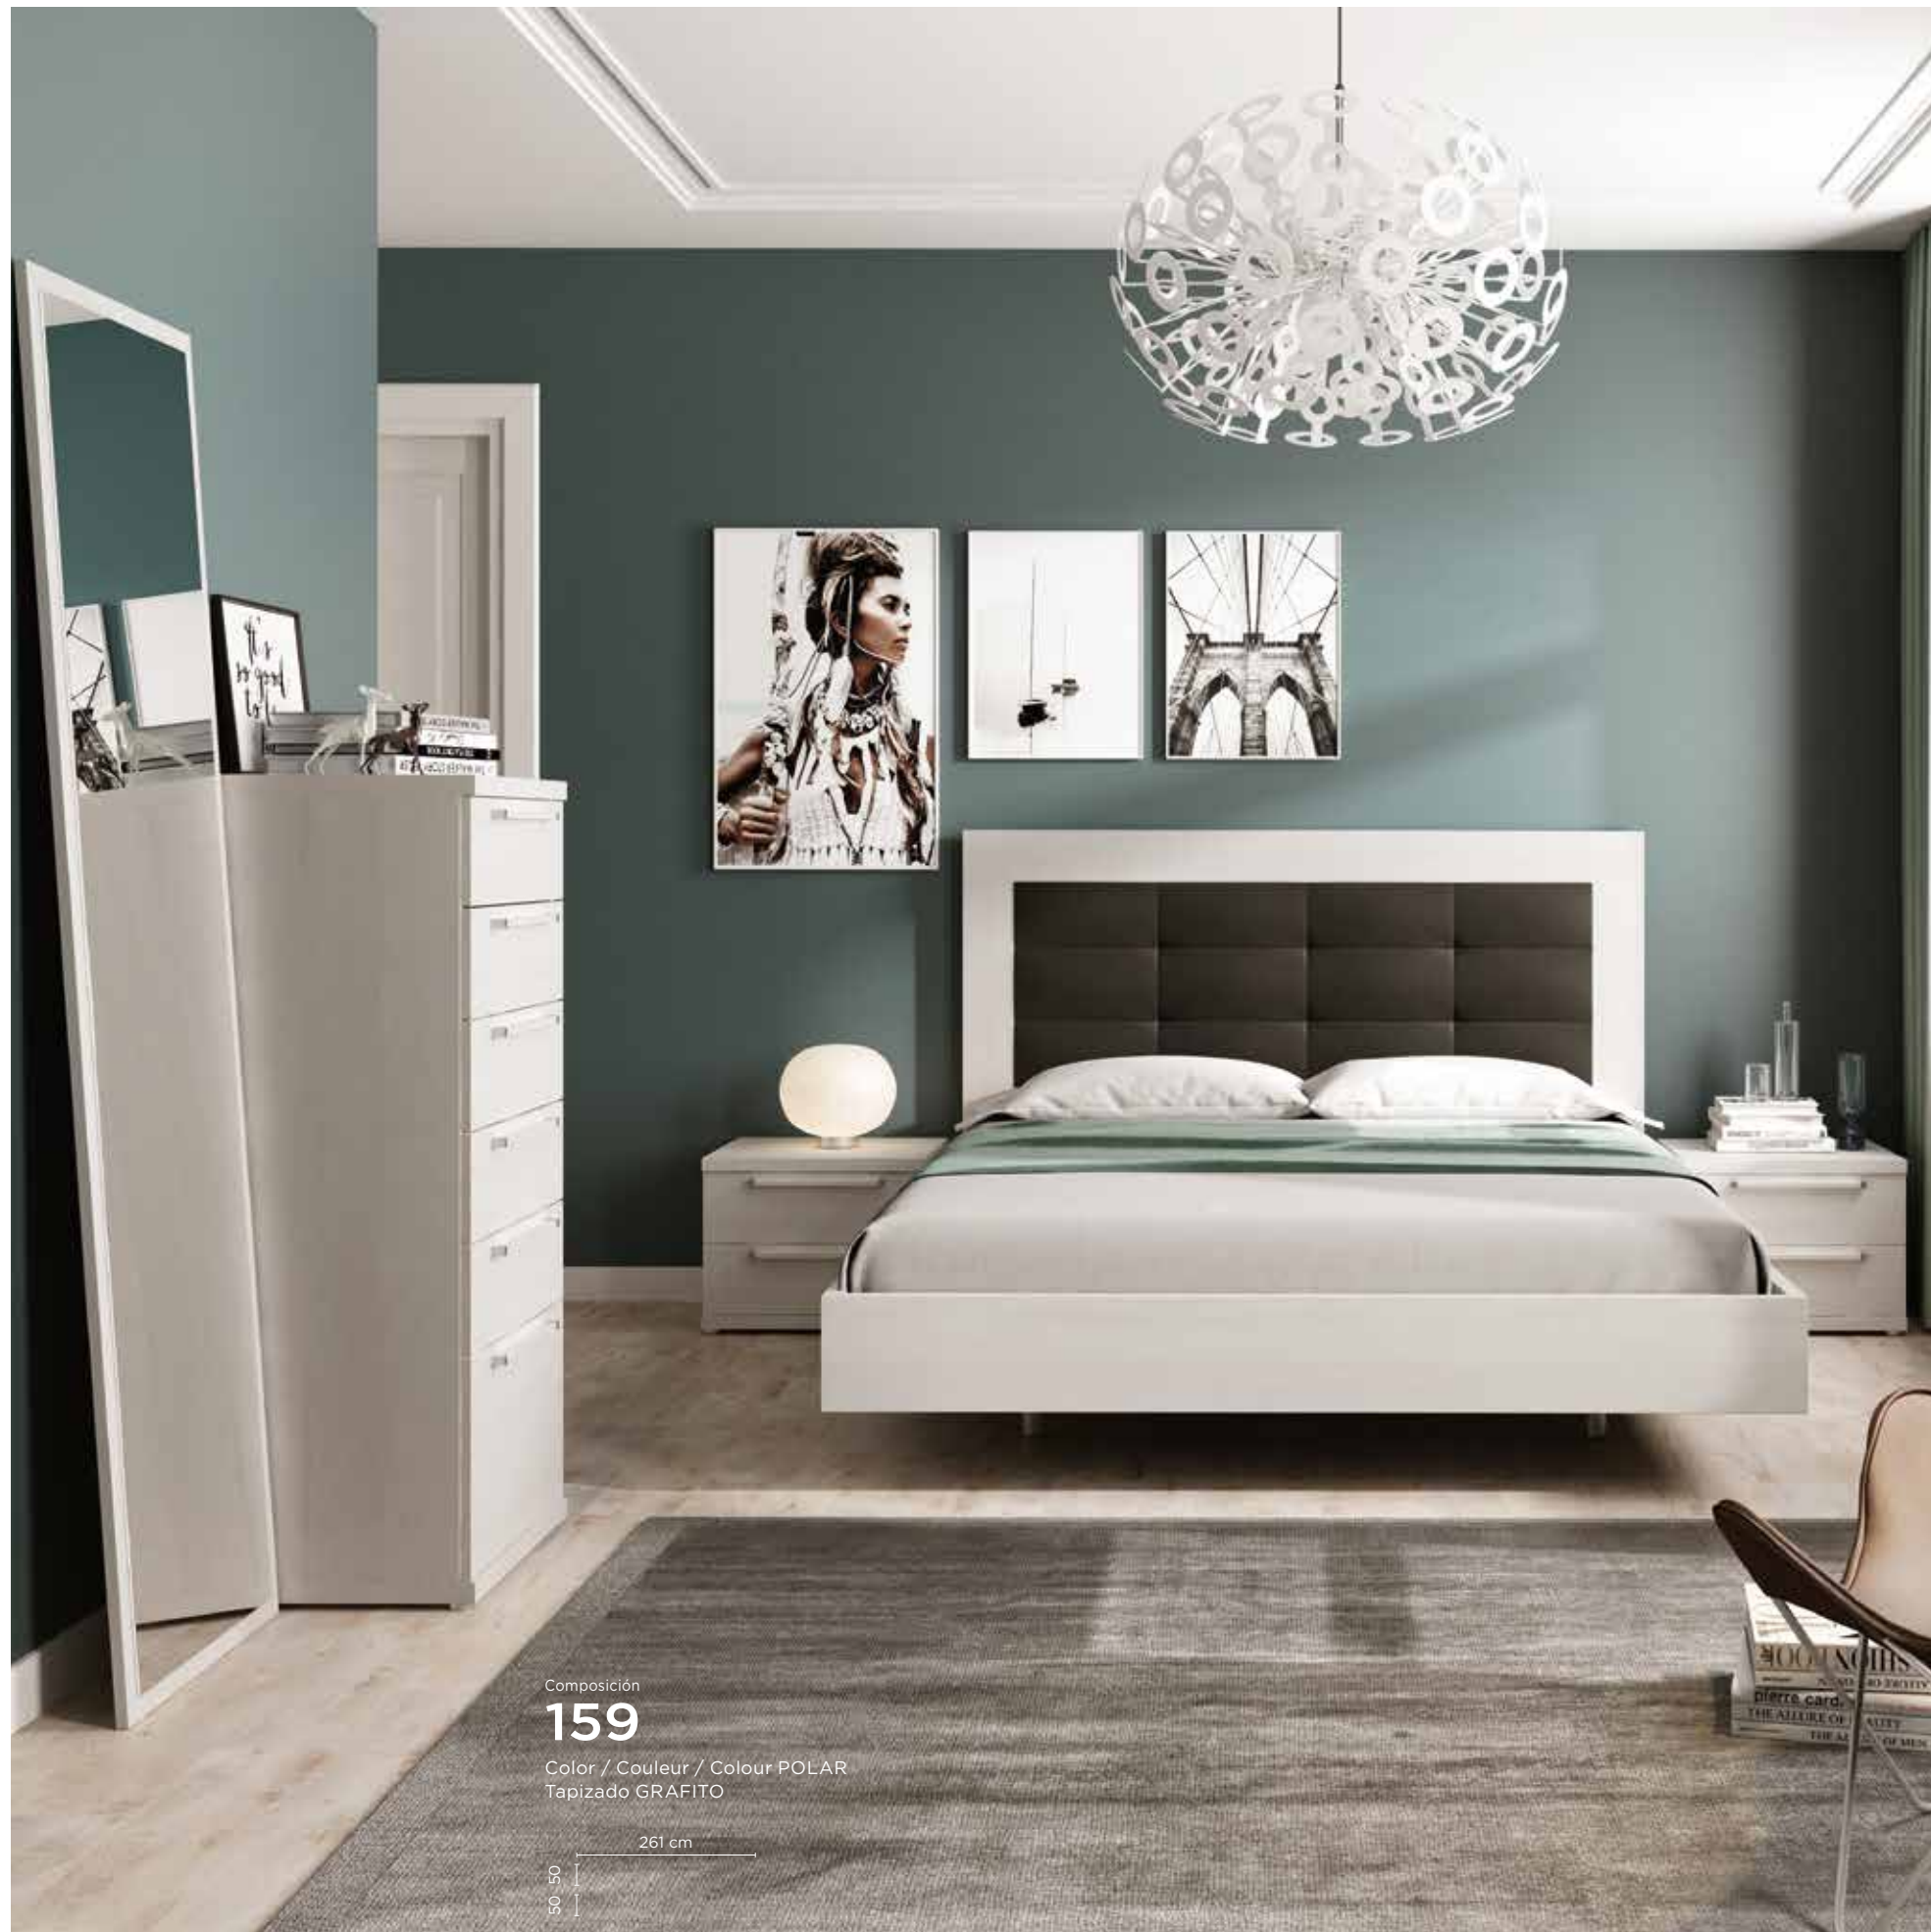

Composición
159

Color / Couleur / Colour POLAR
Tapizado GRAFITO

261 cm
90-100