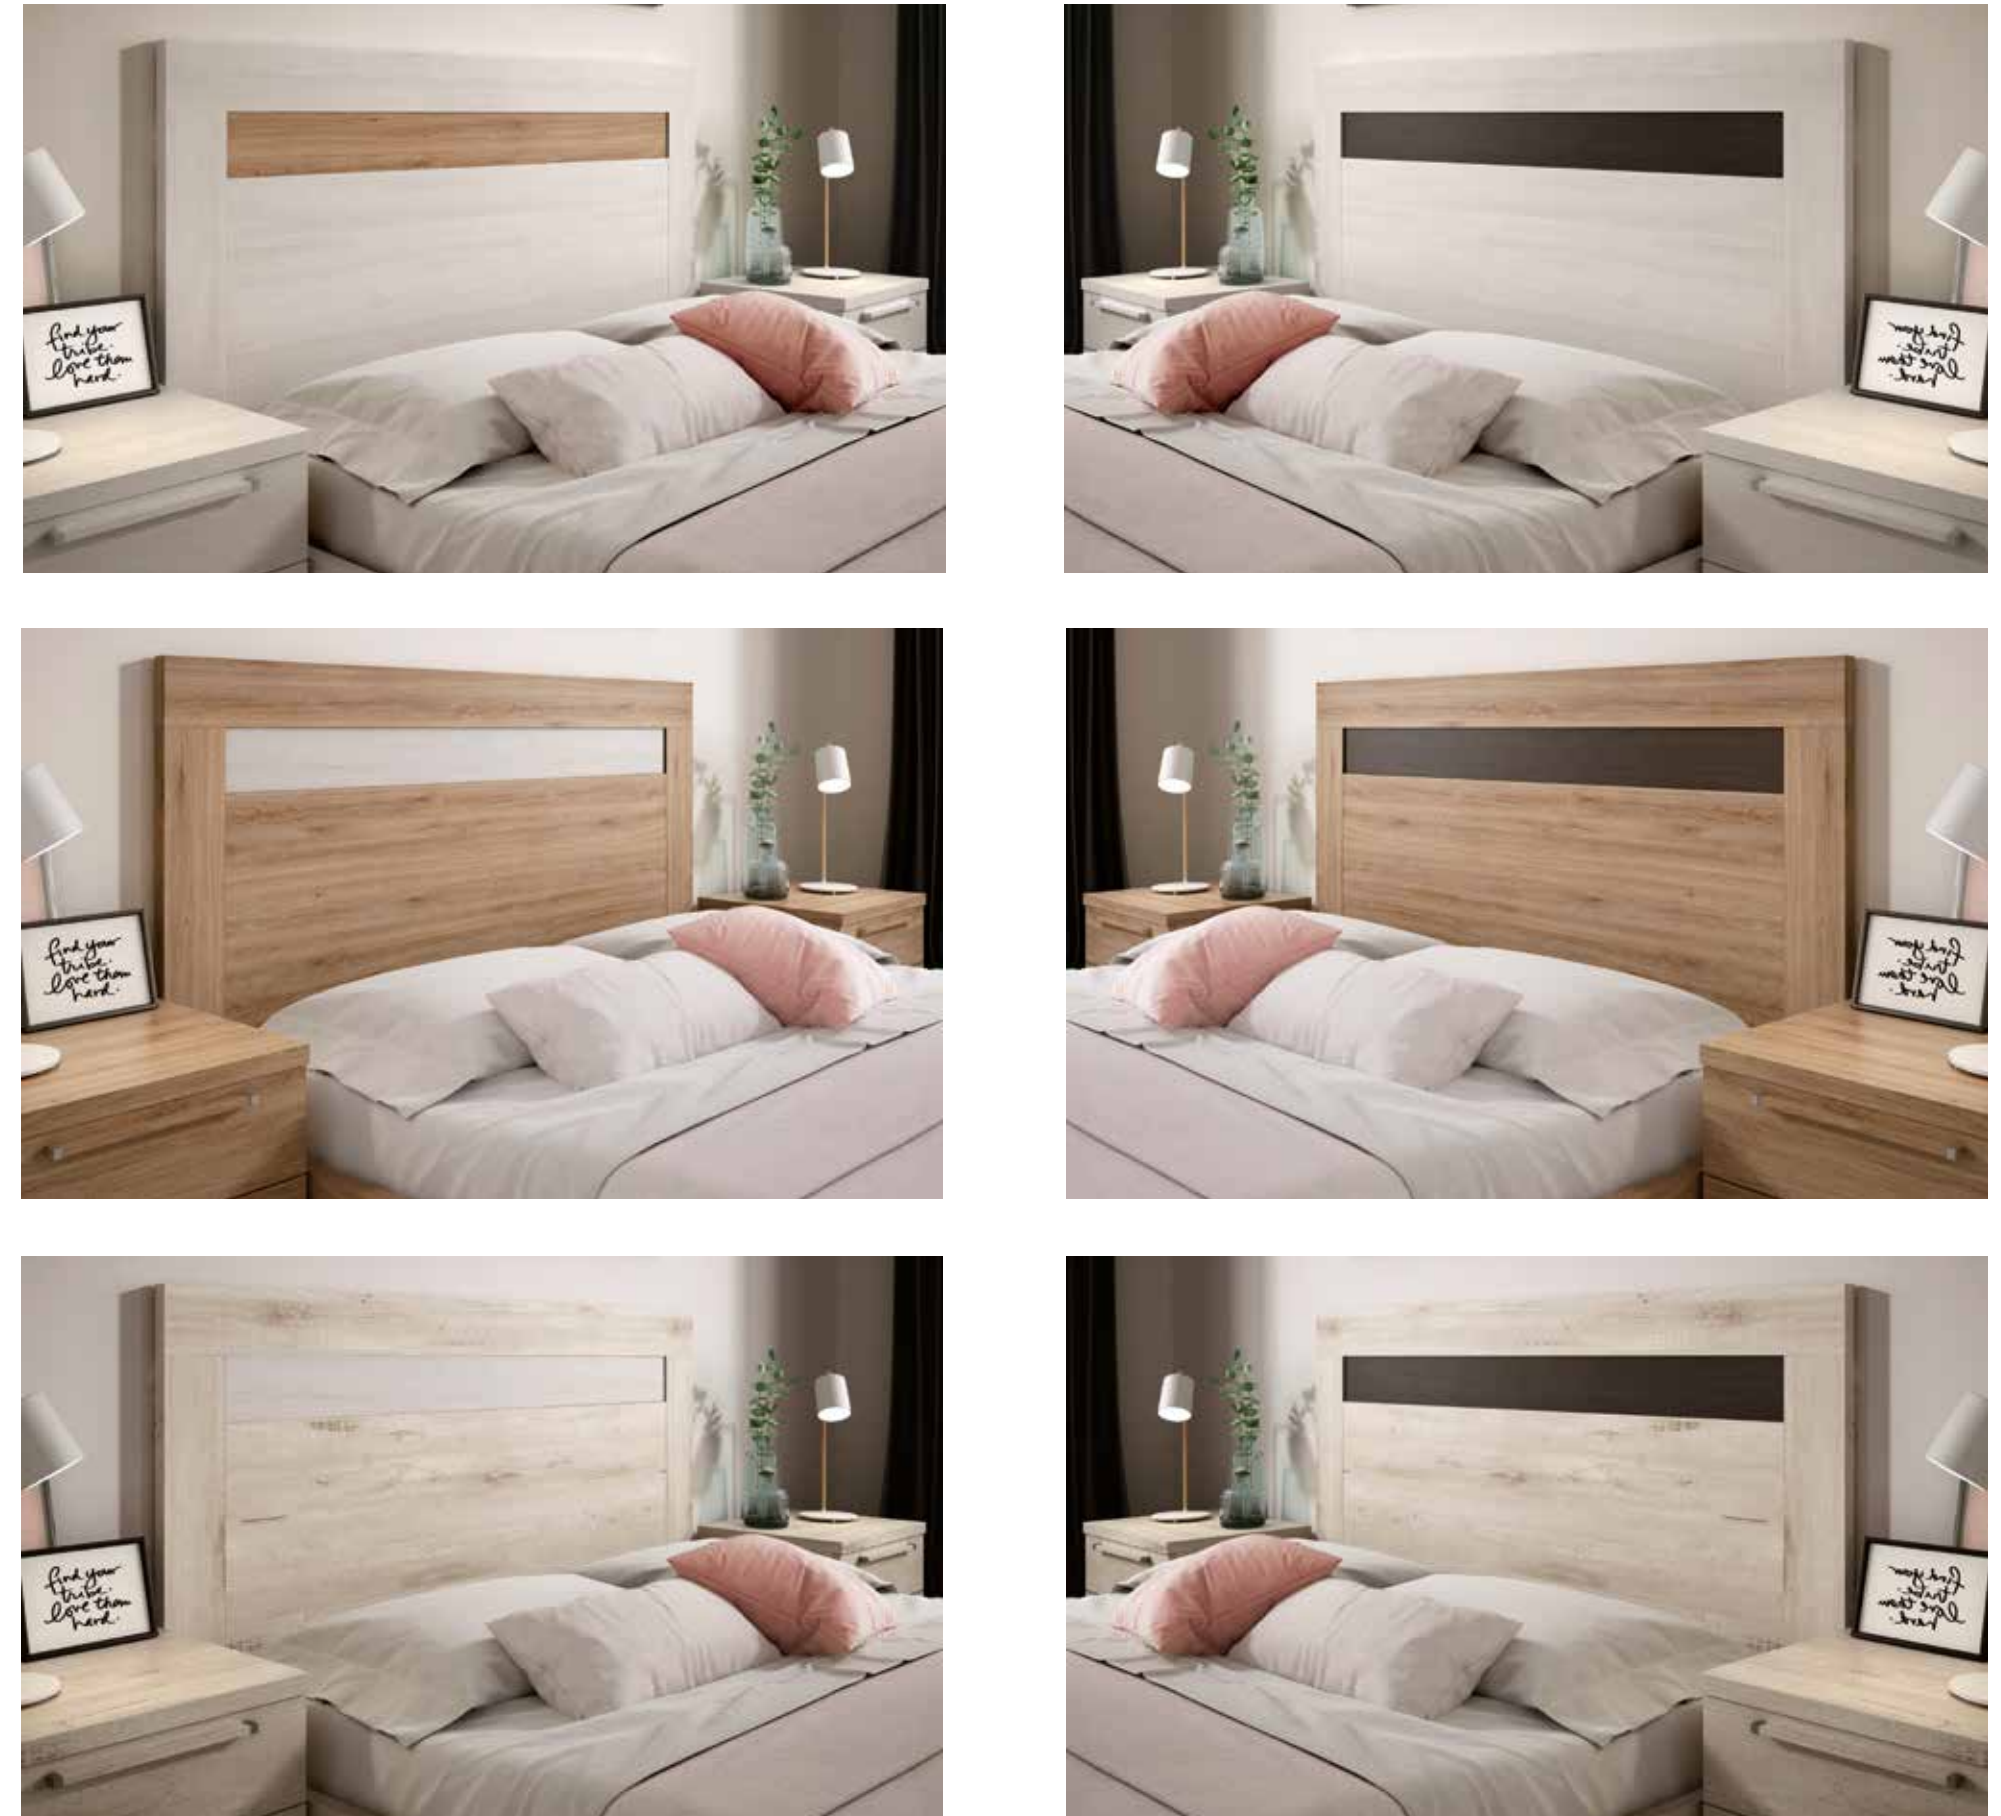

**DK72**  
 Armario 2 puertas  
 Color / Couleur / Colour POLAR

Composición  
**162**  
 Color / Couleur / Colour POLAR  
 Detalles ROBLE NATURAL

- CABEZALES RIN -

CABEZALES  
- LENA -

- CABEZALES VOLGA Y TURIA -