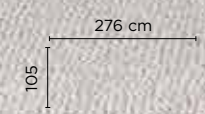

276 cm

Composición  
**302**  
Color / Couleur / Colour  
AZAHAR / Detalles CEMENTO

Composición  
**303**  
 Color / Couleur / Colour  
 AZAHAR / Detalles CEMENTO

Composición  
**304**  
 Color / Couleur / Colour  
 AZAHAR / Detalles CEMENTO

Composición 56 203 cm 106 cm

**305**

Color / Couleur / Colour  
AZAHAR / Detalles CEMENTO

Composición  
**306**  
 Color / Couleur / Colour  
 AZAHAR / Detalles CEMENTO

264 cm

56 | 56

F E E L S L I K E H O M E