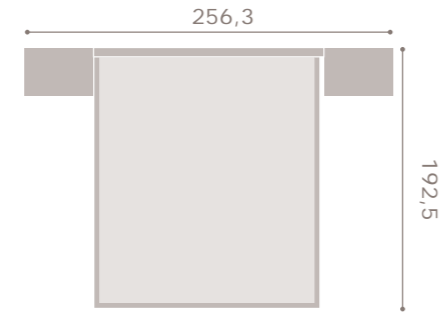

cabezal Taiko -tapizado blanco-
mesita Luxe -soul blanco · mármol-

soul blanco · mármol

048