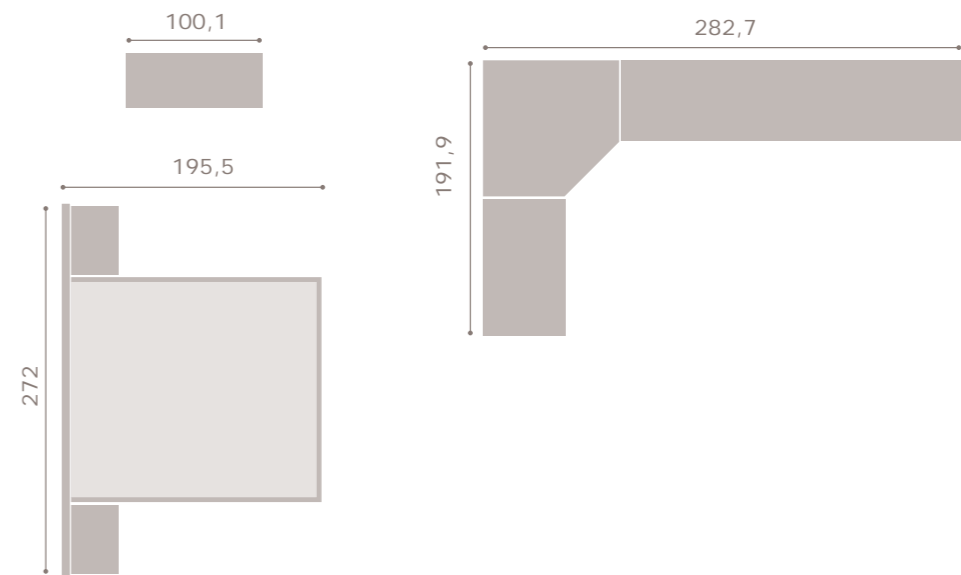

# URBAN19

COLECCIÓN DE DORMITORIO

cabezal Sugar - ebony · mármol-  
mesita Atlas - ebony · mármol-

**045**

bambú · arena cuir

cabezal Onða - bambú · tapizado arena-  
mesita Basic - bambú · arena cuir-

046 coral · soul blanco