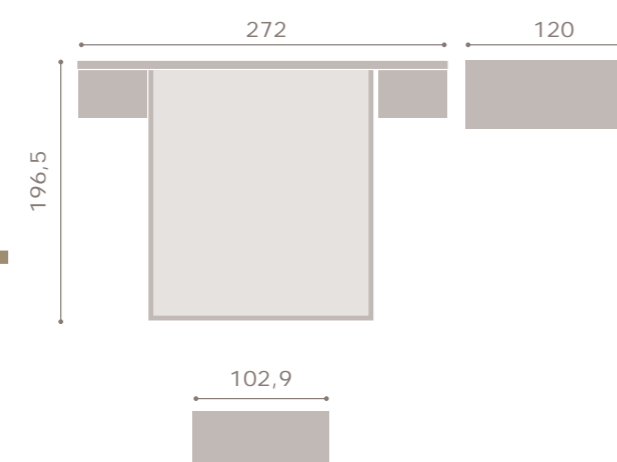

**055** coral · soul blanco

266,8

194

52,6

comodin Luxe -ebony · mármol-

ebony · mármol