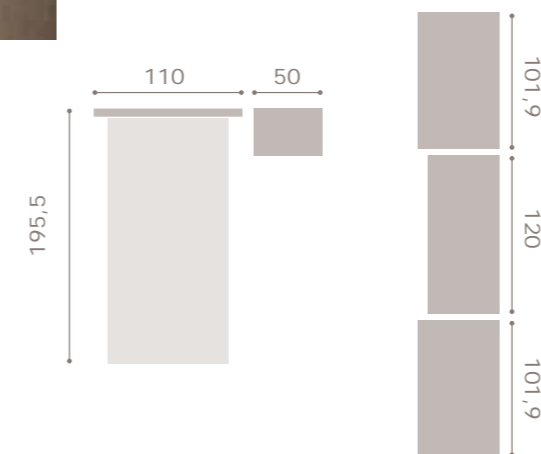

**074**

bambú · okume

**075** ebony · mármol

076 soul blanco · gris cuir

panel cabezal Win -soul blanco · ebony-  
 canapé elevable -soul blanco-

**078** coral · gris cuir

panel cabezal Win  
mesitas Contract