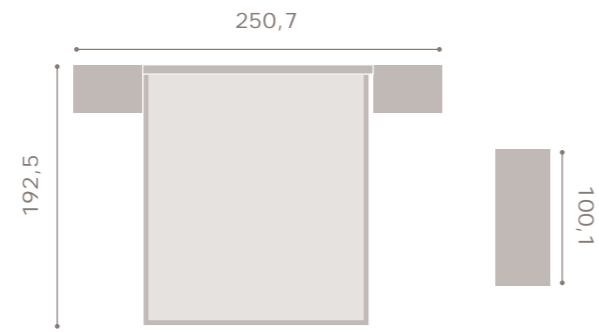

URBAN19

COLECCIÓN DE DORMITORIO

galería Aloe -coral · soul blanco-
mestia Basic -coral · soul blanco-

051

coral · soul blanco