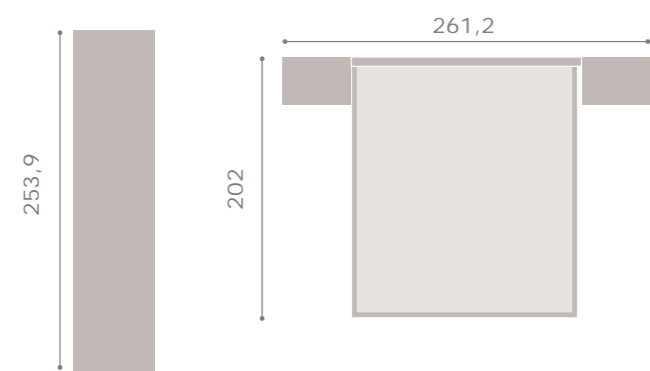

067 soul blanco