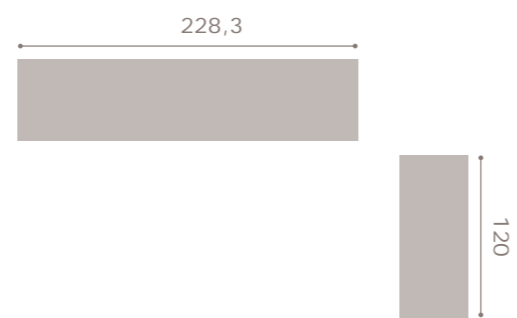

054 coral

URBAN19
COLECCIÓN DE DORMITORIO

055 coral · soul blanco

266,8

194

52,6