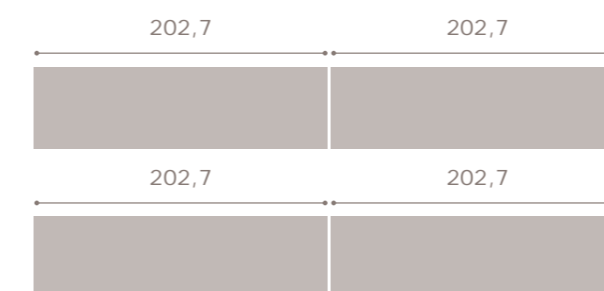

okume · ebony

406,7

pantalonero extraible

barra de colgar abatible

barra de colgar extraible

soporte faldas extraible y plegable

corbatero extraible

zapatero extensible