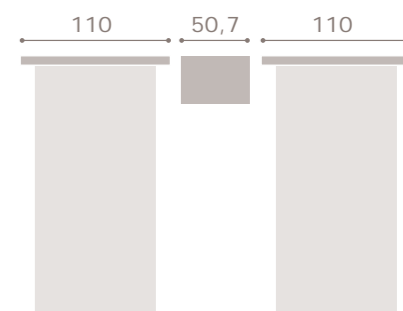

**074**

bambú · okume

**075** ebony · mármol

076 soul blanco · gris cuir

panel cabezal Win -soul blanco · ebony-  
 canapé elevable -soul blanco-

**078** coral · gris cuir

panel cabezal Win  
mesitas Contract