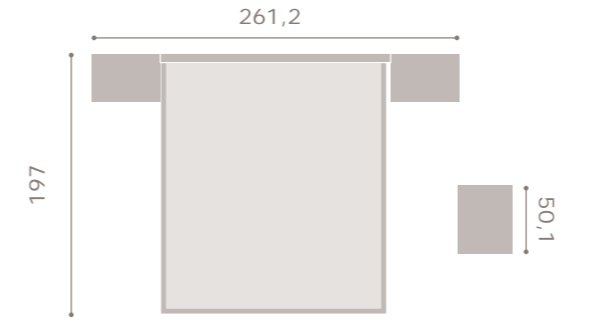

061 coral · soul blanco