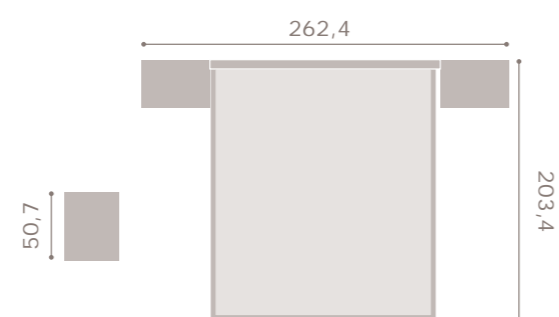

cabezal Vega - bambú · soul blanco -
mesita Atlas - bambú · soul blanco -

041

bambú · soul blanco

URBAN19

COLECCIÓN DE DORMITORIO