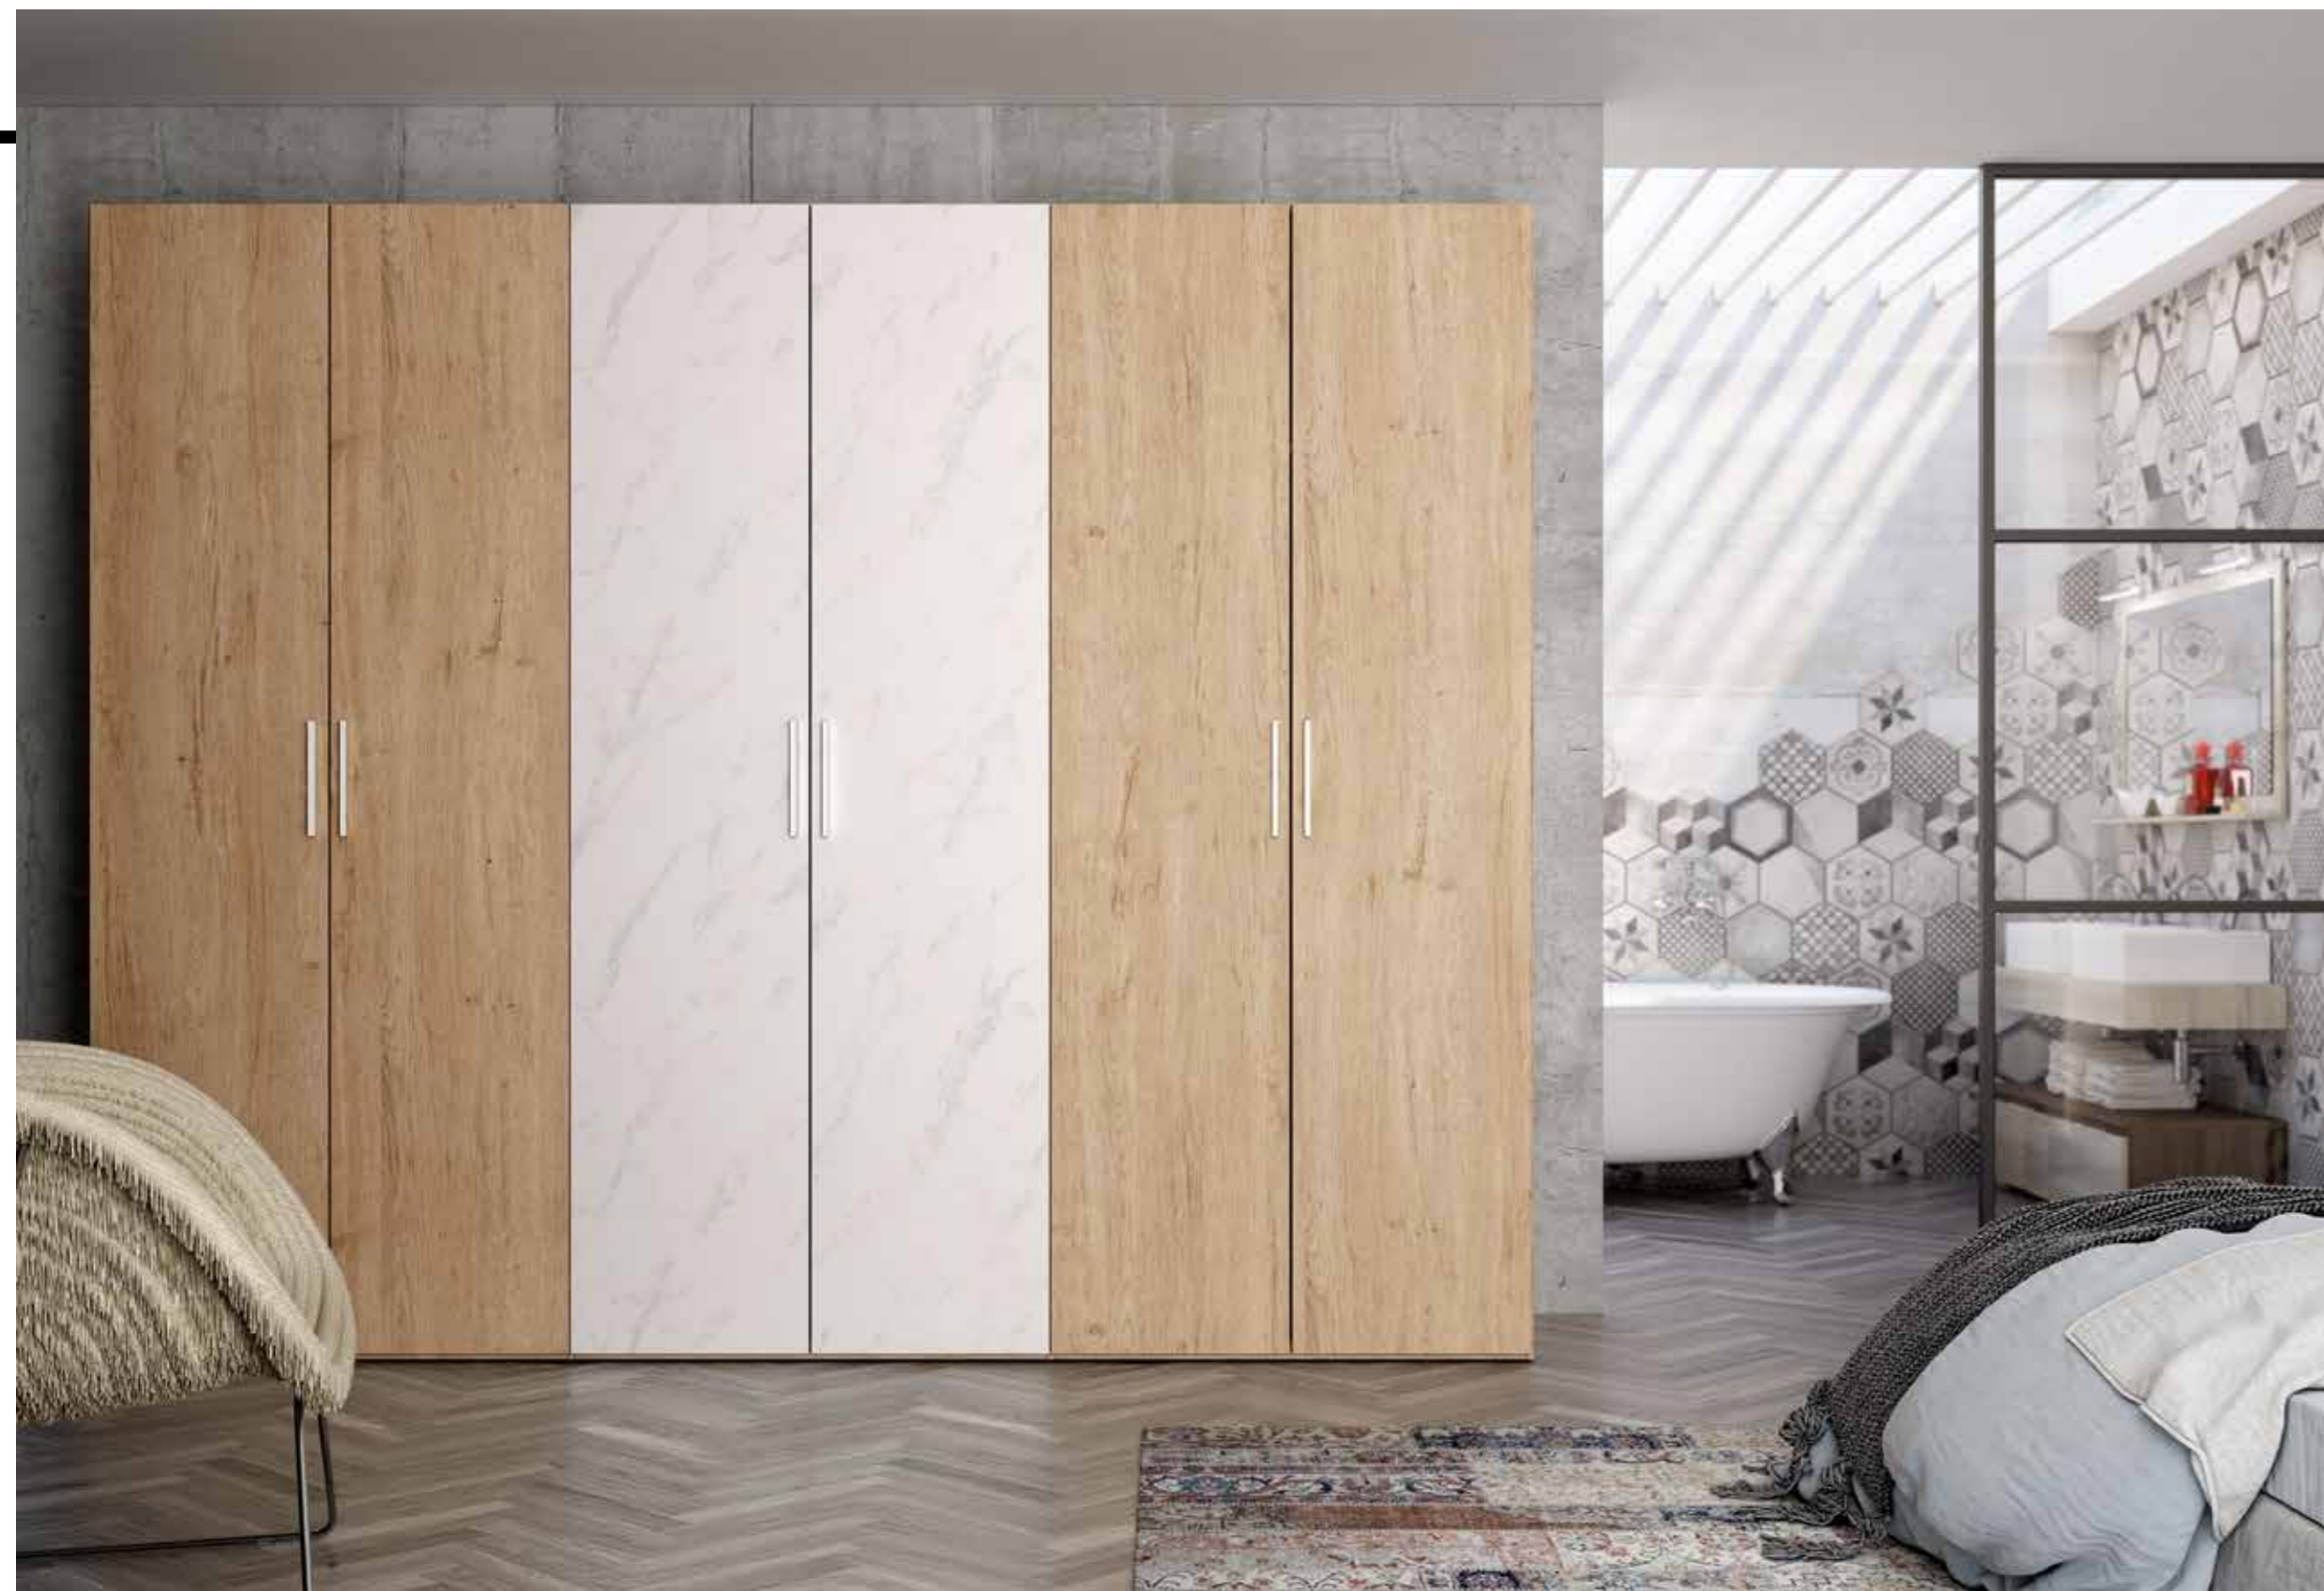

# URBAN19

COLECCIÓN DE DORMITORIO

bañera Aero -soul blanco-

069 coral · ebony

mesita BASIC · bambú

mesita LUXE · ebony-mármol

mesita CONTRACT · coral

mesita ATLAS · bambú-okume