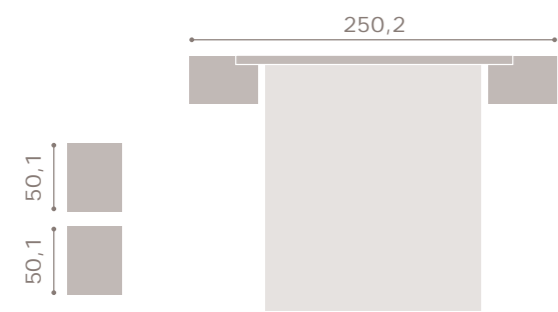

**074**

bambú · okume

**075** ebony · mármol

076 soul blanco · gris cuir

panel cabezal Win -soul blanco · ebony-  
 canapé elevable -soul blanco-

**078** coral · gris cuir

panel cabezal Win  
mesitas Contract