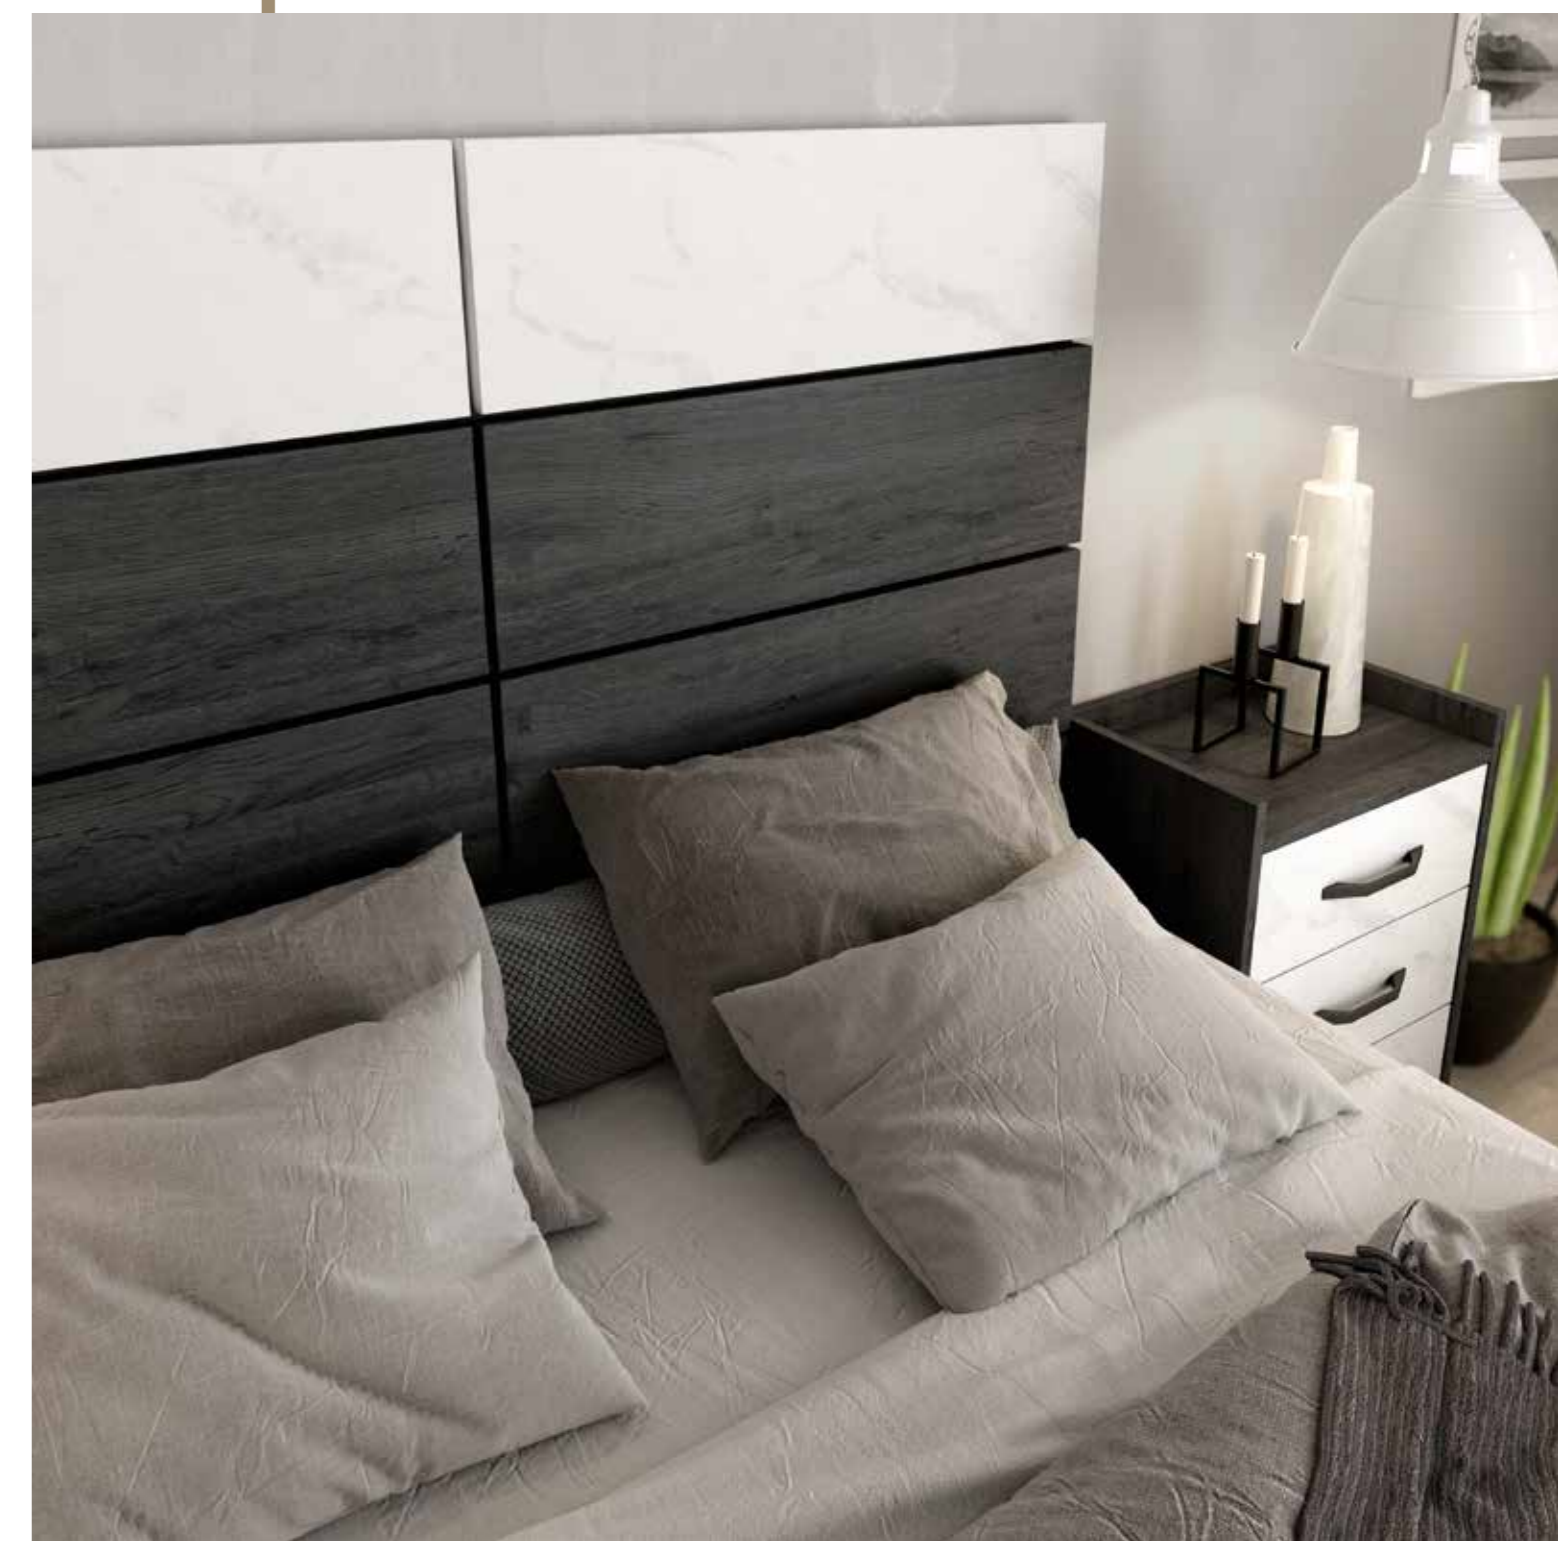

URBAN19

COLECCIÓN DE DORMITORIO

cabezal Sugar - ebony · mármol-
mesita Atlas - ebony · mármol-