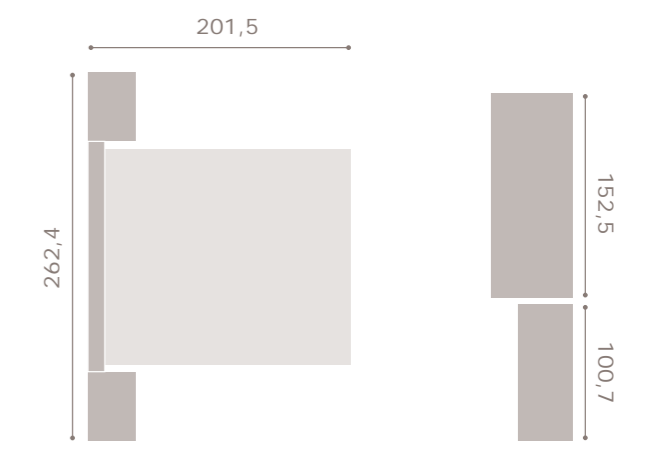

gris cur
coral

390