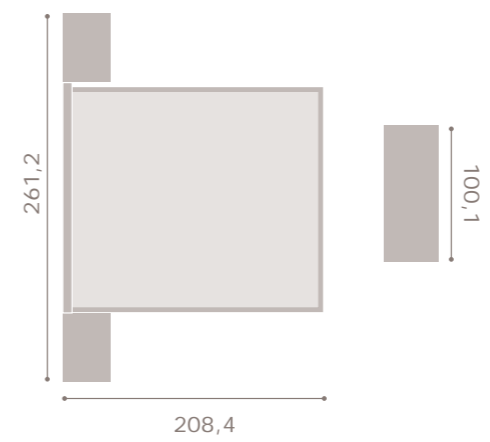

# URBAN19

COLECCIÓN DE DORMITORIO

cabezal Sugar - ebony · mármol-  
mesita Atlas - ebony · mármol-

**045**

bambú · arena cuir

cabezal Onða - bambú · tapizado arena-  
mesita Basic - bambú · arena cuir-

046 coral · soul blanco