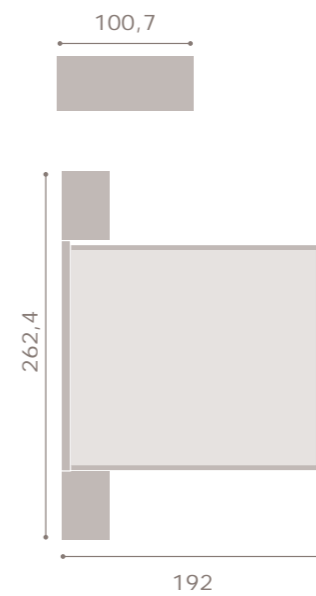

042 coral · gris cuir

043

okume · bambú

cabezal Link · bambú · tapizado blanco-

mesita Contract · bambú-

044  
ebony · mármol