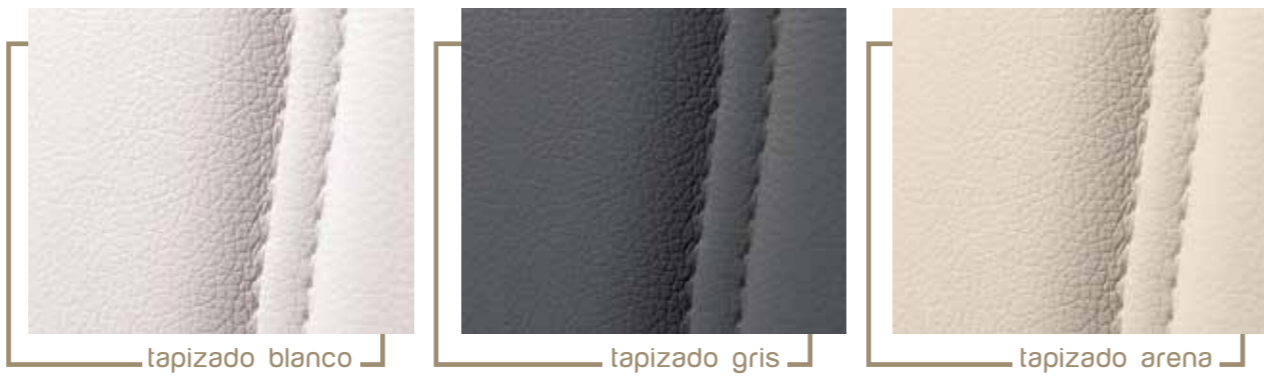

acabados tapizados