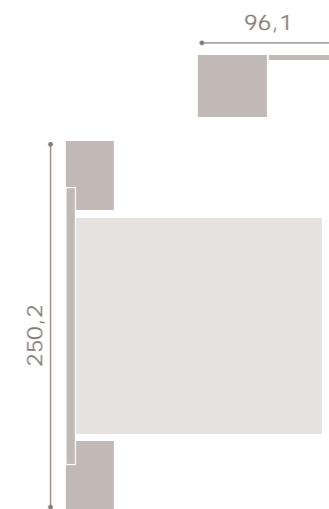

ebony · soul blanco

064

azor
MUEBLES