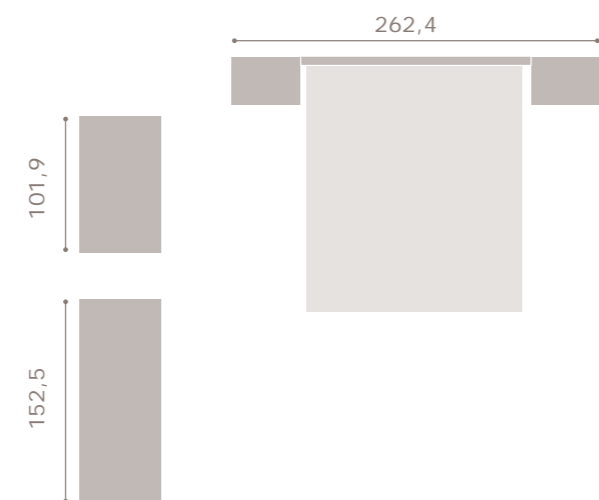

URBAN19

COLECCIÓN DE DORMITORIO