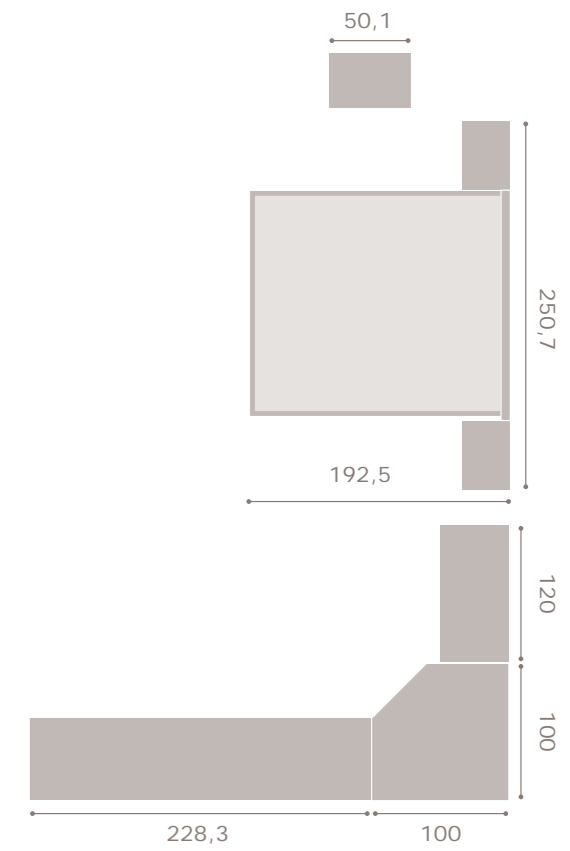

060

okume · bambú

azor
MUEBLES