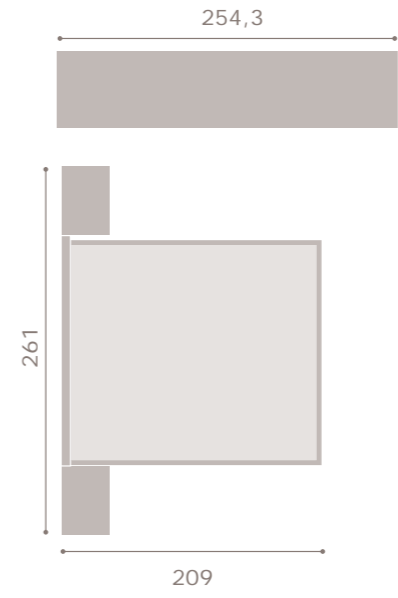

042 coral · gris cuir

043

okume · bambú

cabezal Link · bambú · tapizado blanco-

mesita Contract · bambú-

044  
ebony · mármol