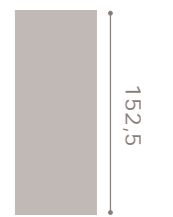

**074**

bambú · okume

**075** ebony · mármol

076 soul blanco · gris cuir

panel cabezal Win -soul blanco · ebony-  
 canapé elevable -soul blanco-

**078** coral · gris cuir

panel cabezal Win  
mesitas Contract