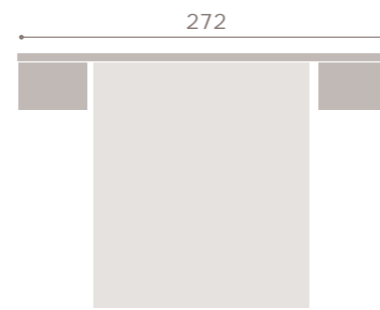

# URBAN19

COLECCIÓN DE DORMITORIO

cabezal Bross -soul blanco · gris cuir-  
mesita Luxe -soul blanco · gris cuir-

047 soul blanco · gris cuir

cabezal Taiko -tapizado blanco-  
mesita Luxe -soul blanco · mármol-