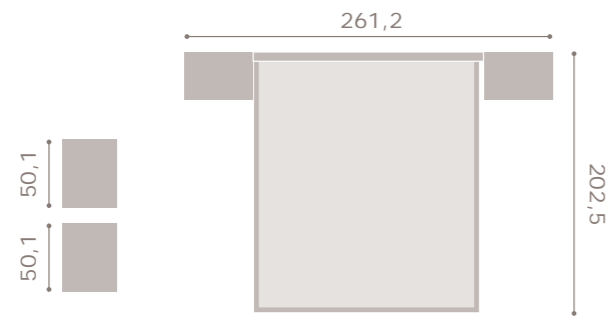

072

soul blanco