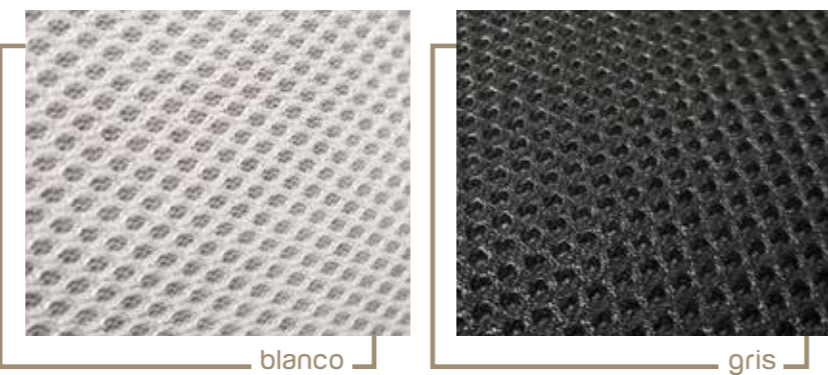

acabados tapizados canapés