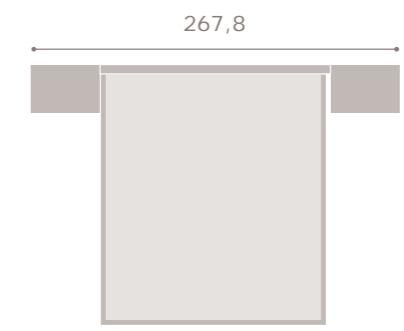

URBAN19

COLECCIÓN DE DORMITORIO