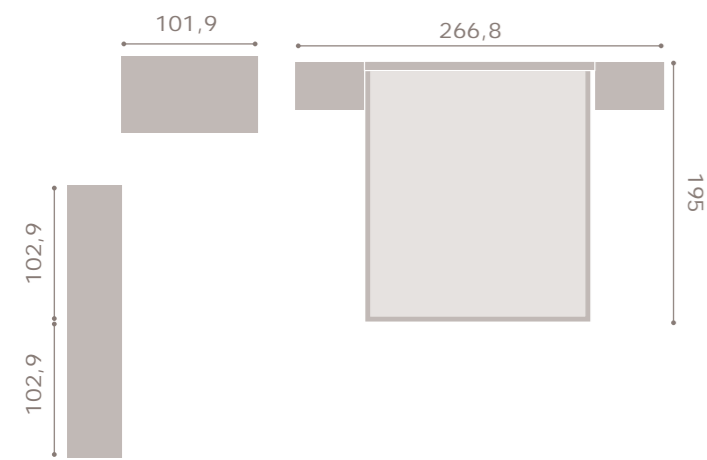

049

okume · soul blanco

azor
MUEBLES