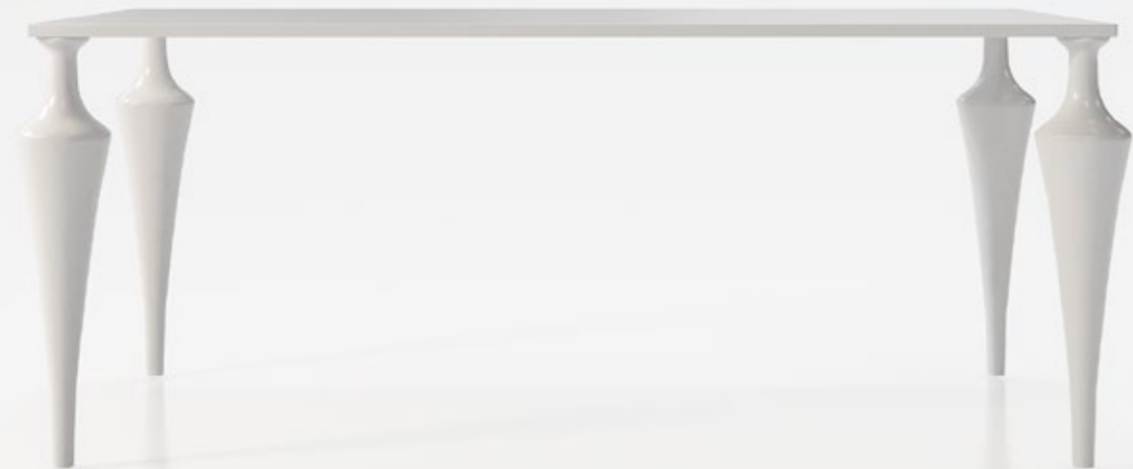

Mesa

Ref. 46107 140 x 75 x 100 cm

Ref. 46108 160 x 75 x 100 cm

Ref. 46109 180 x 75 x 100 cm

Tapa disponible en:

Pata disponible sólo en: