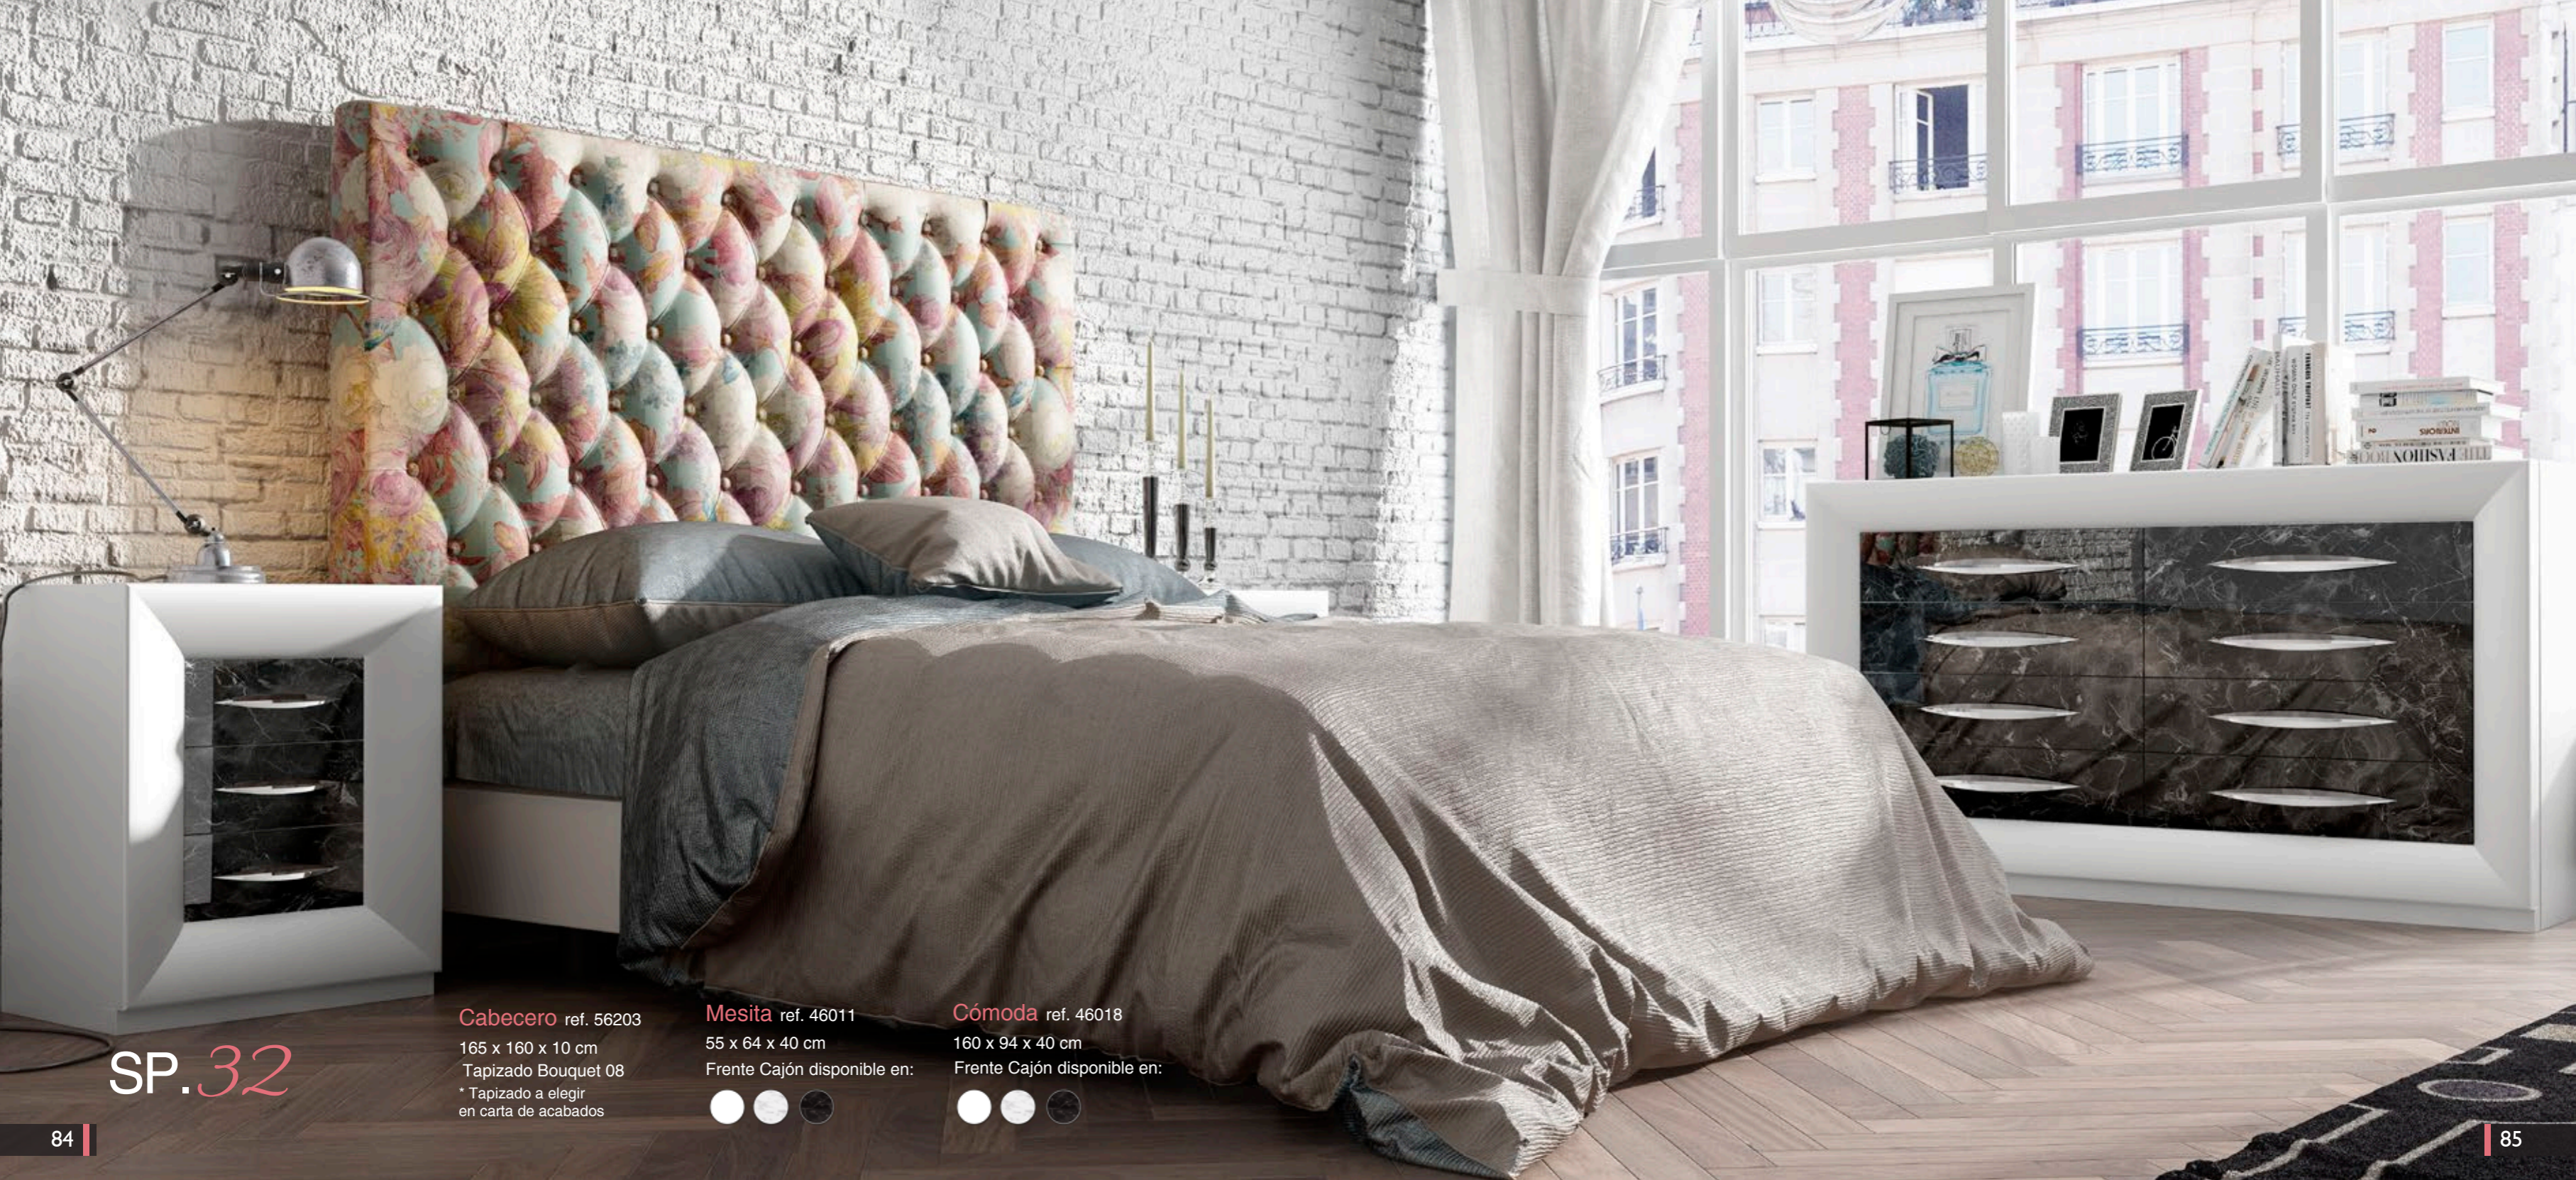

SP.32

Cabecero ref. 56203

165 x 160 x 10 cm
Tapizado Bouquet 08

* Tapizado a elegir
en carta de acabados

Mesita ref. 46011

55 x 64 x 40 cm
Frente Cajón disponible en:

Cómoda ref. 46018

160 x 94 x 40 cm
Frente Cajón disponible en: