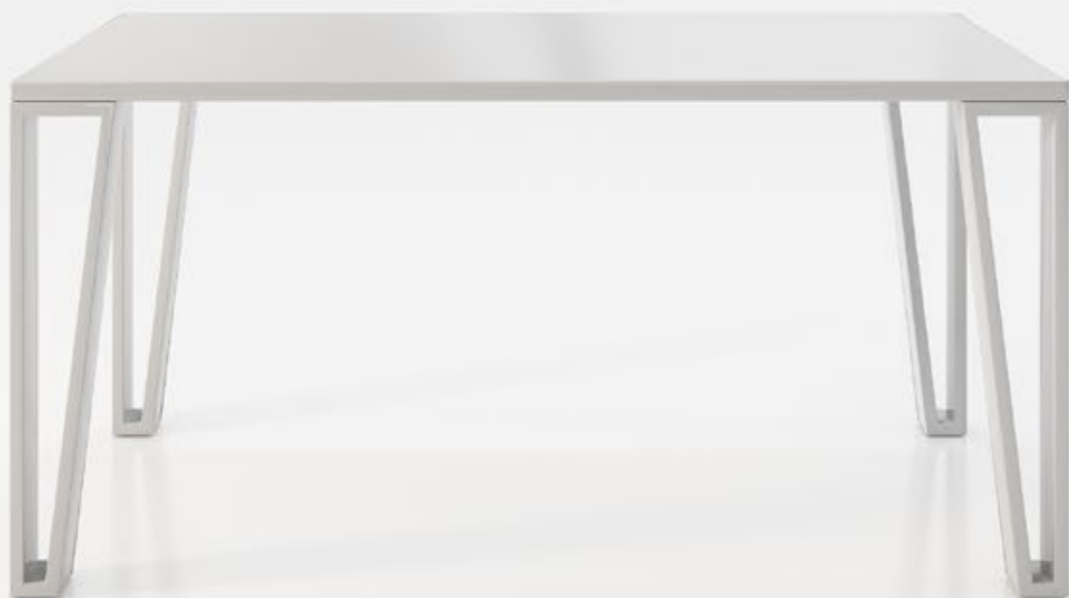

Mesa

Ref. 46125 140 x 75 x 100 cm

Ref. 46126 160 x 75 x 100 cm

Ref. 46127 180 x 75 x 100 cm

Tapa disponible en:

Pata disponible sólo en: