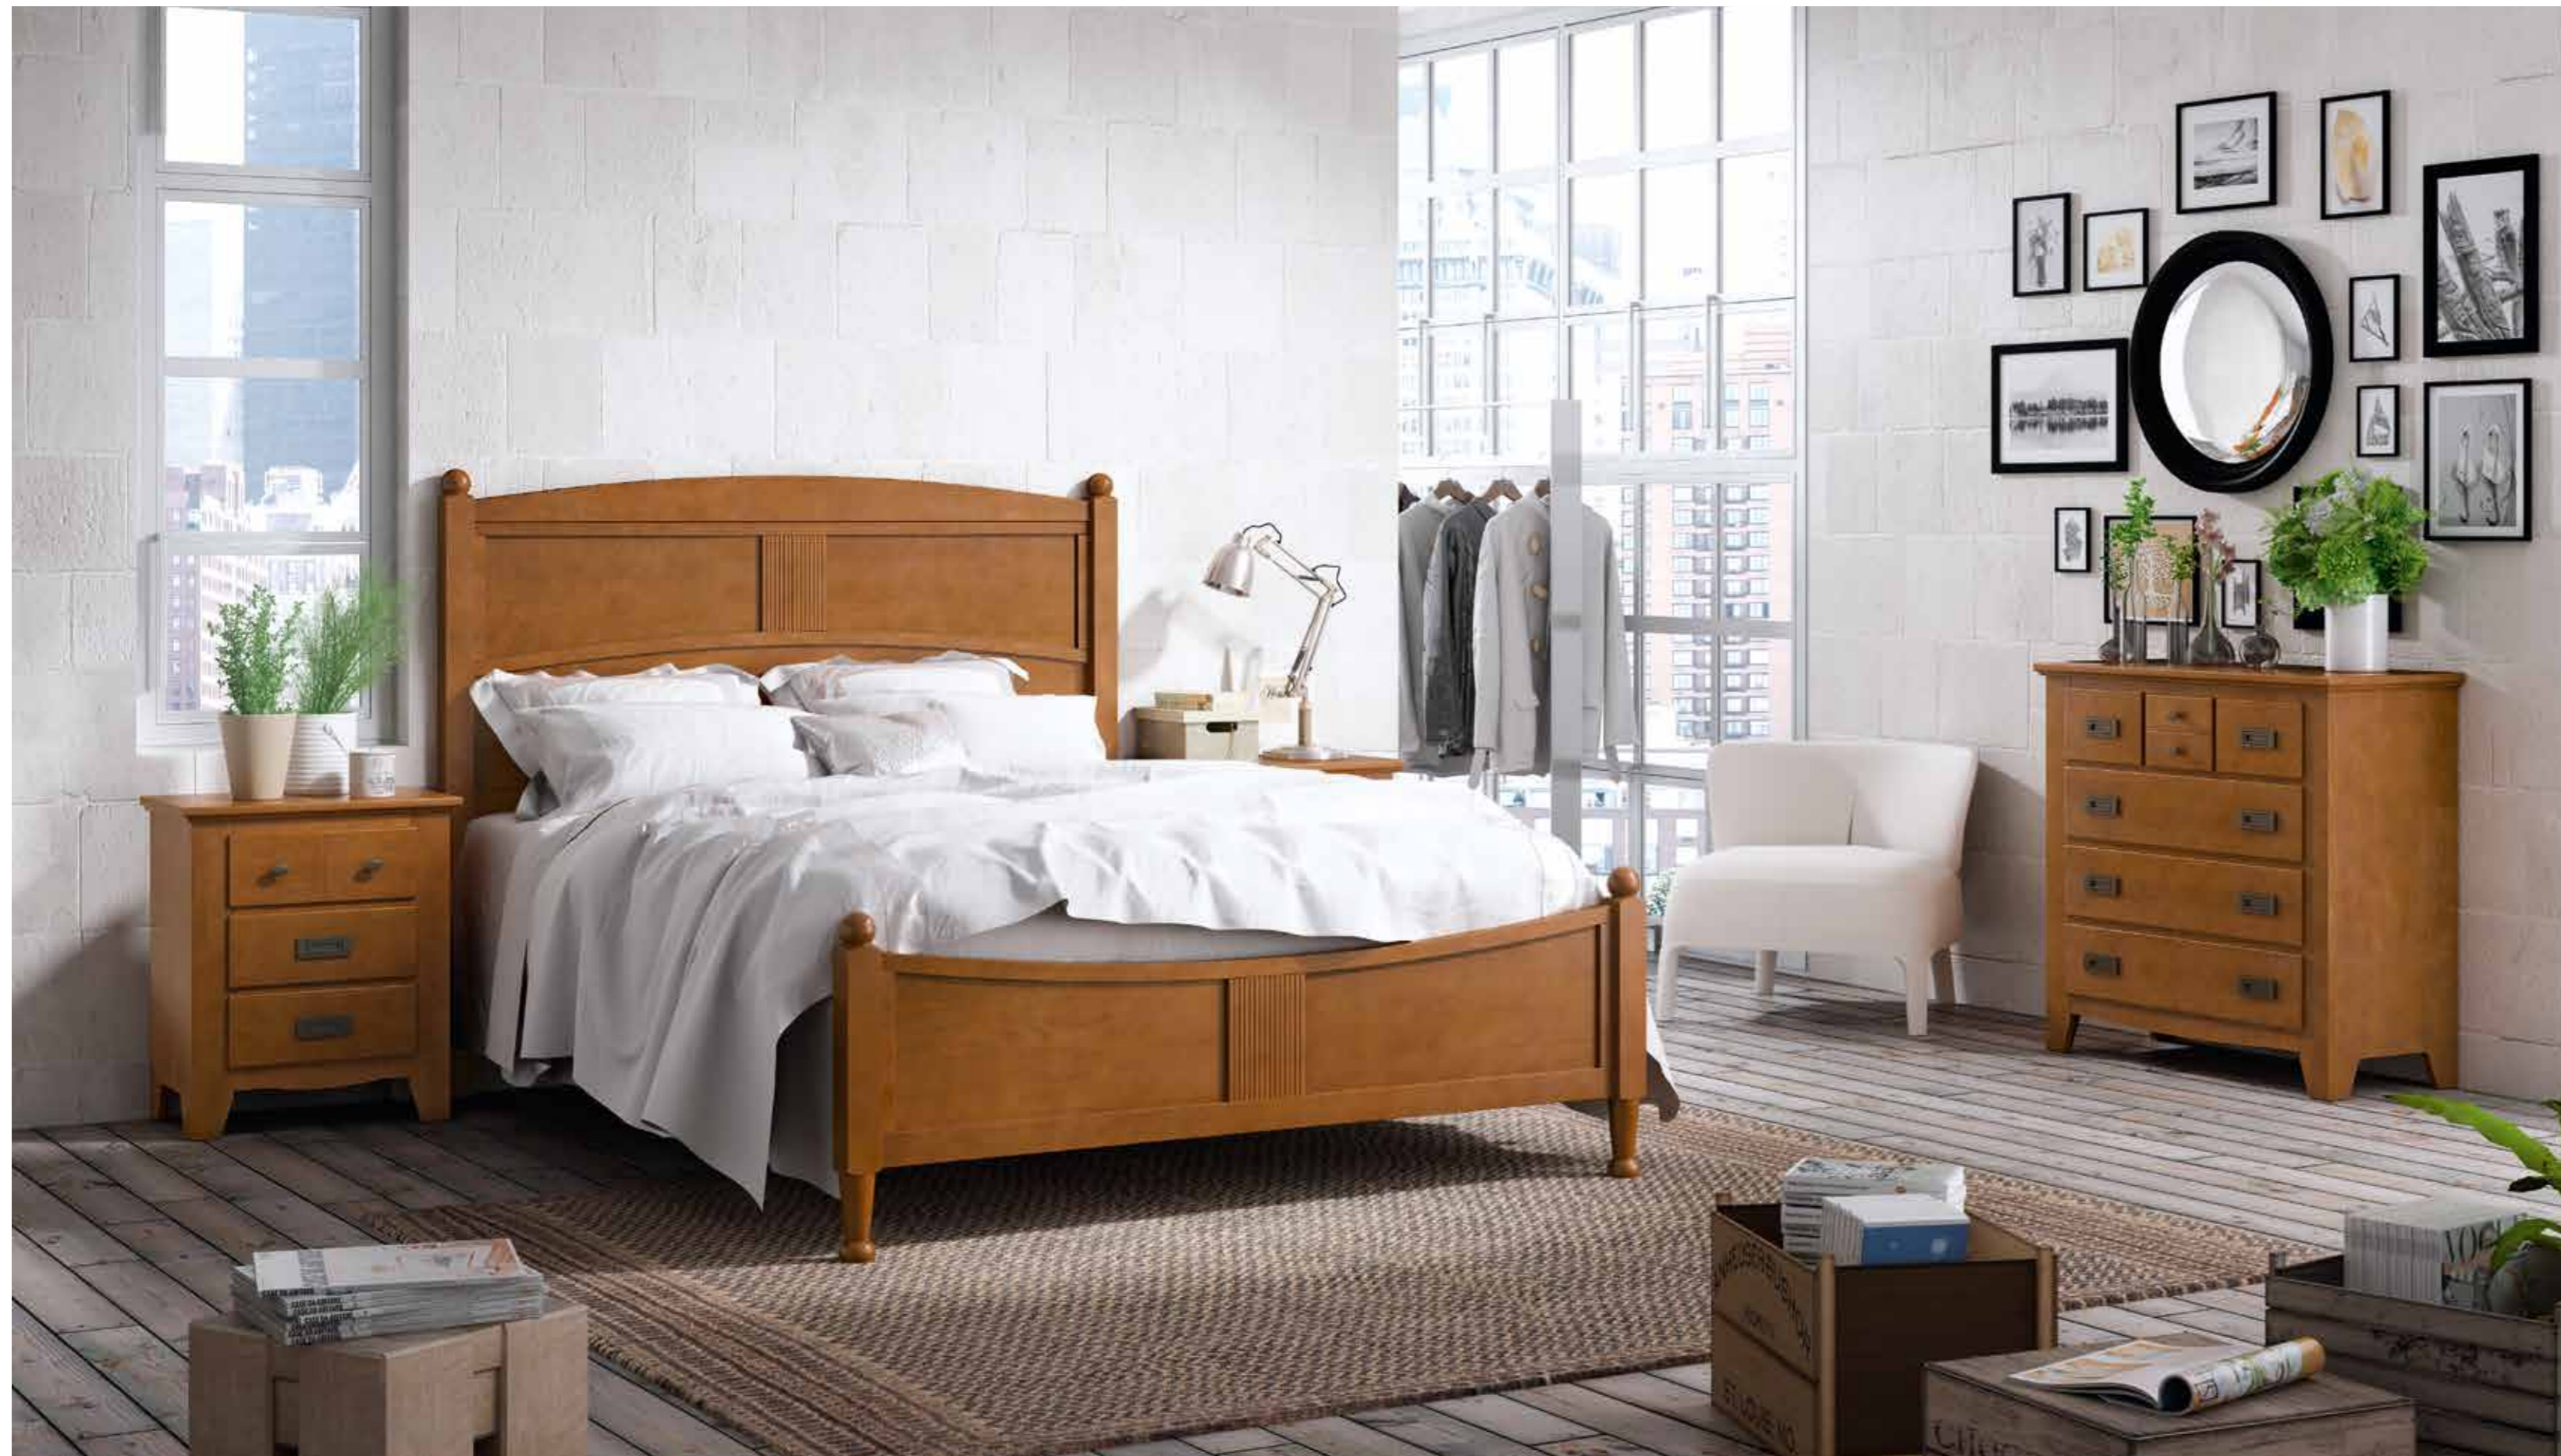

**OCEAN**  
**285** DOR  
MITO  
RIO

Blanco // White

**OC-511+OC-523**

Todos las camas están disponibles en versión solo cabecero. Crearás un nuevo estilo en el dormitorio de una forma fácil.

All beds also available as headboard-only option. Create a new style for your bedroom in an easy way.