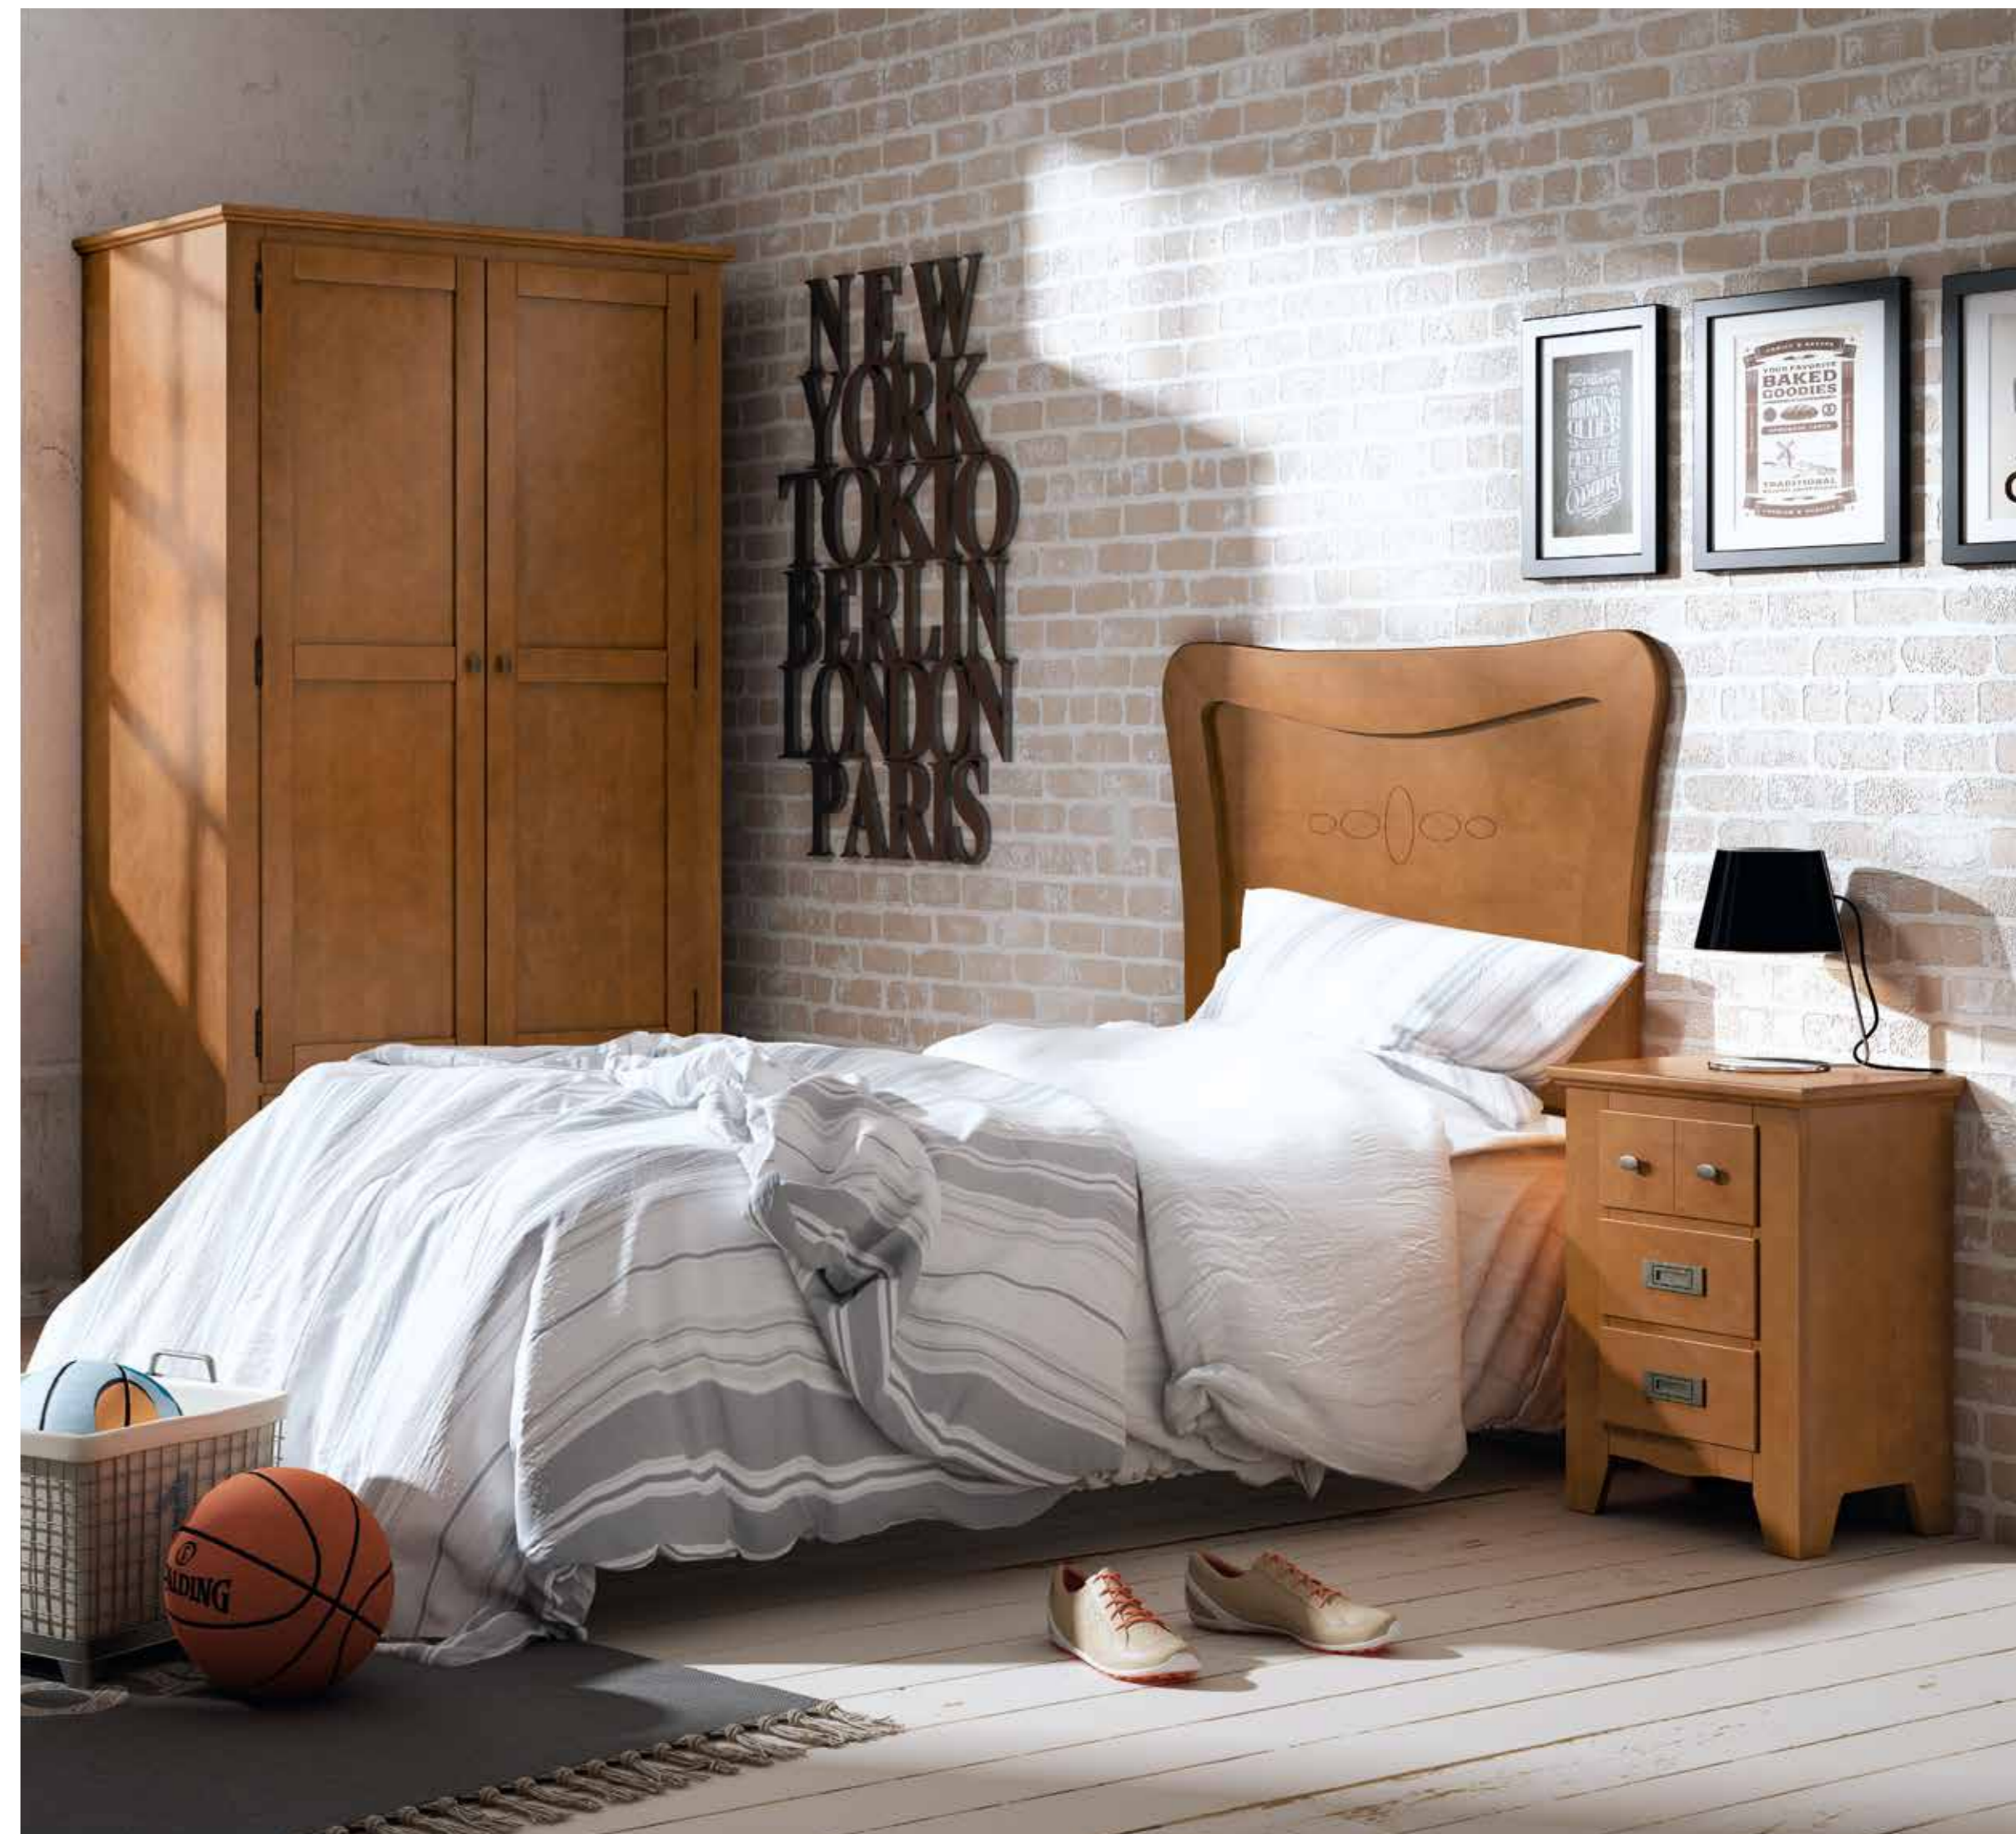

OCEAN
291 DOR
MITO
RIO

Nogal // Walnut

Muchas variantes caben en la colección Ocean, como el escritorio adaptable que es perfecto para trabajar.

The Ocean collection offers lots of options such as a great for work, adjustable desk