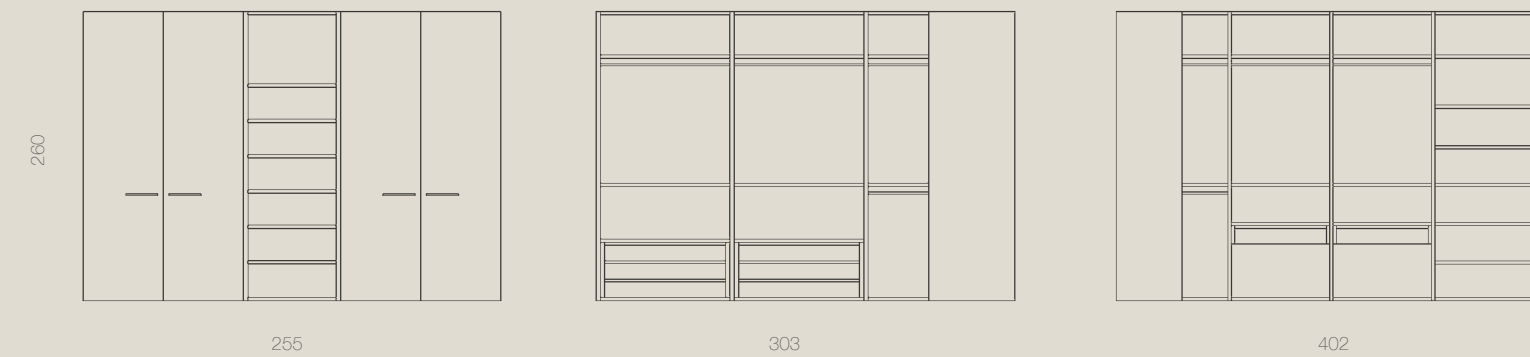

ARMARIO VESTIDOR
COMP. 019

TÓRTORA | HAYA
Tirador ZEN

Conjunto de armario y vestidor en «L», en acabados Tórtora combinado con Haya.