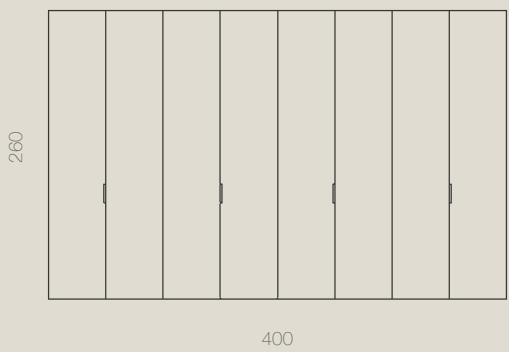

ARMARIO P. PLEGABLES
COMP. 008

VISÓN | TÓRTORA
Tirador PESTAÑA

Armario de ocho puertas plegables en acabado Tórtora y tirador en Chic, dispone de multiples accesorios y gran capacidad.