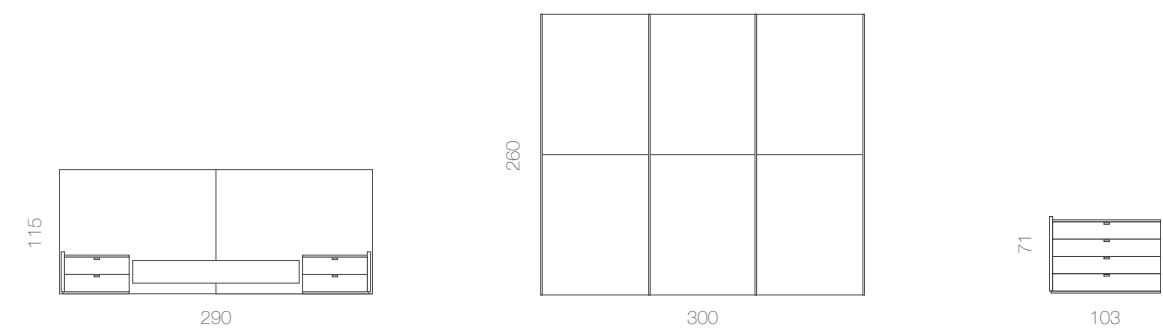

ARMARIO P. CORREDERAS EXTERIORES

COMP. 016

SÁHARA | PIZARRA
Perfil GRAFITO
Tirador NEO

Composición de armario, cama y cómoda en acabados Sáhara y Pizarra. La característica principal reside en la elegancia de combinación de acabados que otorga al conjunto.