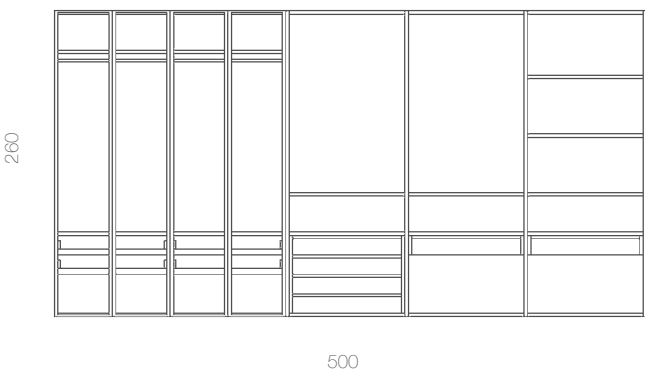

ARMARIO VESTIDOR
COMP. 020
TIERRA