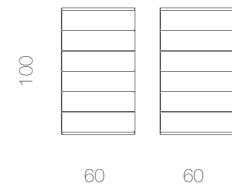

ARMARIO P. CORREDERAS EXTERIORES
COMP. 017

COTTON | TAMMI
Perfil BLANCO

Armario de 3 puertas con cama, mesitas y sifonieras. Destaca las luces led del cabecero Praga.