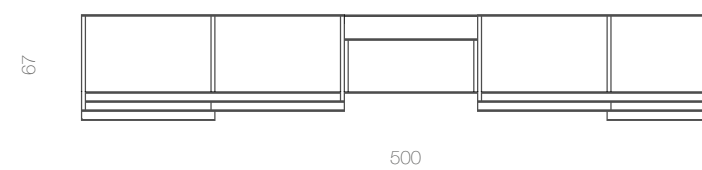

ARMARIO P. CORREDERAS EXTERIORES
COMP. 014

kloset by muebles magna

60 • 61

ARMARIO P. CORREDERAS EXTERIORES

COMP. 014

TEXTIL | TÓRTORA | PIZARRA
Perfil GRAFITO

Armario de cuatro puertas correderas en acabado Textil combinado con Tórtora y Pizarra, destaca la fácil apertura de puertas autosolapadas.