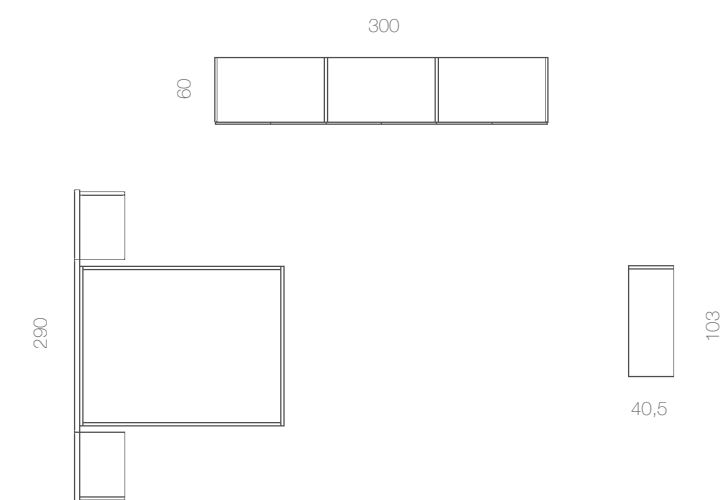

ARMARIO P. PLEGABLES

COMP. 009

TIERRA | TEXTIL | PIZARRA
Tirador PESTAÑA | ZEN

Composición de armario, cama con mesitas y cómoda en acabados Tierra y Pizarra. La característica principal reside en la gran accesibilidad a todo el armario cuando las puertas están plegadas.