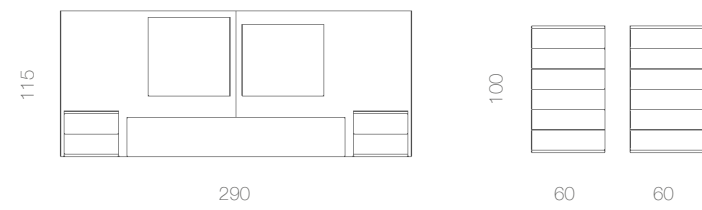

ARMARIO P. CORREDERAS EXTERIORES
COMP. 017

COTTON | TAMMI
Perfil BLANCO

Armario de 3 puertas con cama, mesitas y sifonieras. Destaca las luces led del cabecero Praga.