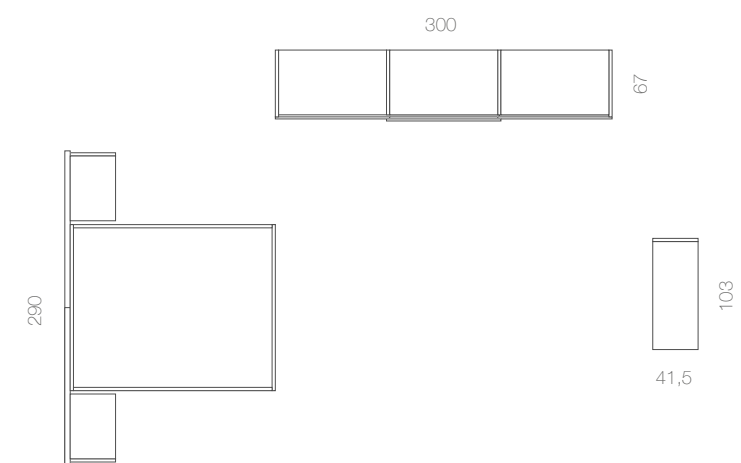

ARMARIO P. CORREDERAS EXTERIORES

COMP. 016

SÁHARA | PIZARRA
Perfil GRAFITO
Tirador NEO

Composición de armario, cama y cómoda en acabados Sáhara y Pizarra. La característica principal reside en la elegancia de combinación de acabados que otorga al conjunto.