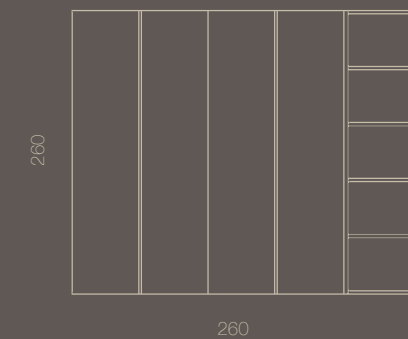

Conjunto de armarios en forma de L en los que se combinan puertas lisas, módulos estanterías y puertas Glass, ofreciendo un conjunto de gran atractivo.

ARMARIO P. BATIENTES
COMP. 004

TÓRTORA | SAHARA
 Tirador GOLA