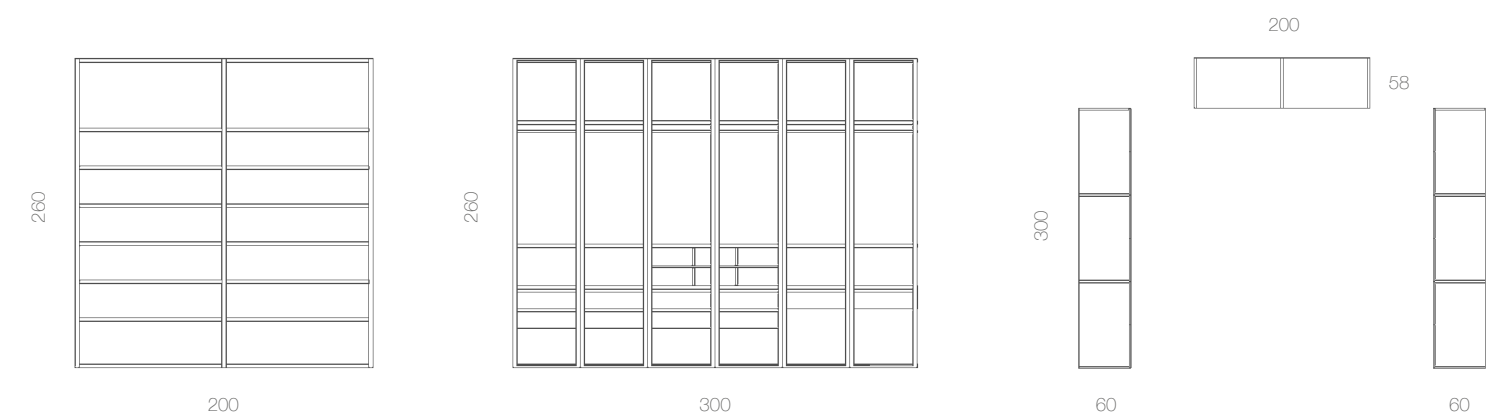

ARMARIO P. BATIENTES
COMP. 006

TIERRA | TEXTIL

Conjunto vestidor con tres
módulos armario combinados
con puertas Glass.