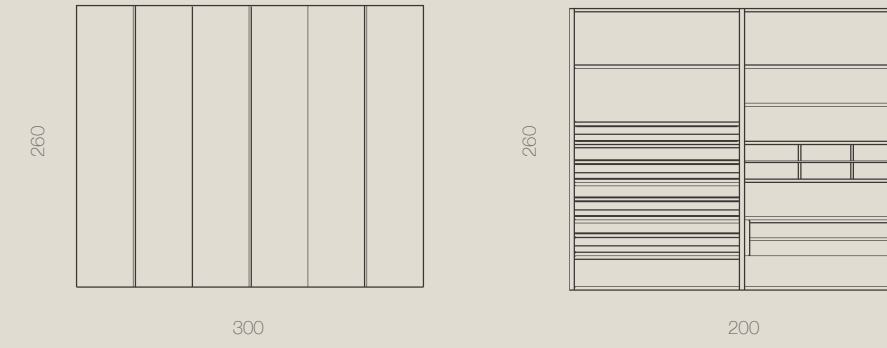

ARMARIO P. BATIENTES
COMP. 001

TIERRA | TEXTIL
Tirador AURA

Armario de ocho puertas batientes
combinadas en acabado Tierra con
puertas Glass.

ARMARIO P. BATIENTES
COMP. 002

POLAR | PIZARRA
Tirador GOLA

Armario de seis puertas batientes en acabado Polar combinado con Pizarra, destaca por su limpieza de líneas y una gran capacidad y un interior atractivo.