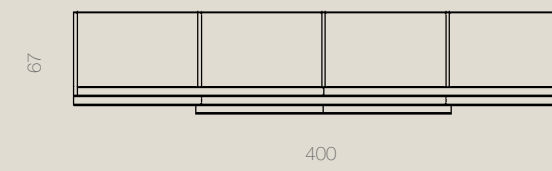

ARMARIO P. CORREDERAS EXTERIORES

COMP. 014

TEXTIL | TÓRTORA | PIZARRA
Perfil GRAFITO

Armario de cuatro puertas correderas en acabado Textil combinado con Tórtora y Pizarra, destaca la fácil apertura de puertas autosolapadas.