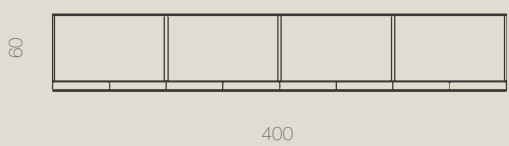

ARMARIO P. PLEGABLES
COMP. 008

VISÓN | TÓRTORA
Tirador PESTAÑA

Armario de ocho puertas plegables en acabado Tórtora y tirador en Chic, dispone de multiples accesorios y gran capacidad.