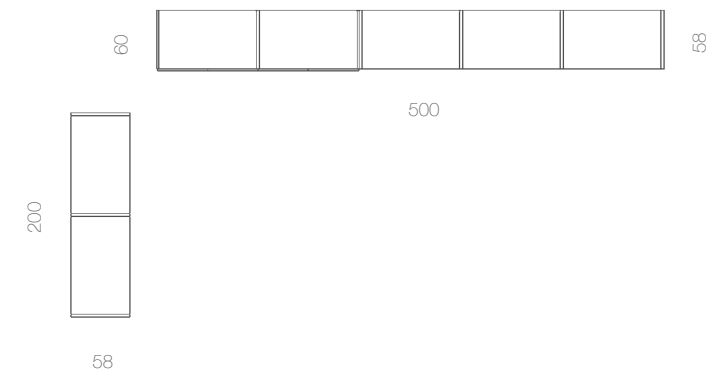

ARMARIO VESTIDOR
COMP. 019

ARMARIO VESTIDOR
COMP. 019

TÓRTORA | HAYA
 Tirador ZEN

Conjunto de armario y vestidor en «L», en acabados Tórtora combinado con Haya.

ARMARIO VESTIDOR
COMP. 020

ARMARIO VESTIDOR
COMP. 020
TIERRA