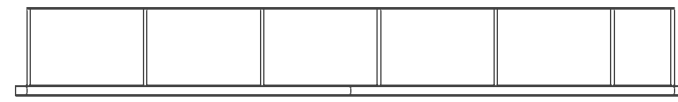

558

ARMARIO VESTIDOR
COMP. 021
COTTON

Vestidor en línea acabado en Cotton, destaca por la multitud de huecos, cajones, accesorios y complementos.