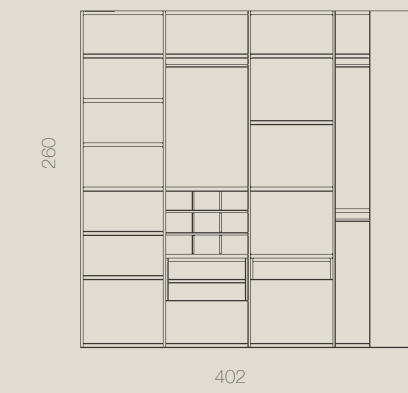

Armarios Vestidores

Vestidores extremadamente completos, ágiles y dinámicos, espacios que conquistan tu hogar y llenan de elegancia tu entorno más personal.

ARMARIO VESTIDOR
COMP. 018
SÁHARA

Vestidor compuesto por varios módulos de armario en forma de «U» con multitud de huecos, cajones, accesorios y complementos. Cabe destacar la iluminación Led integrada en los laterales.