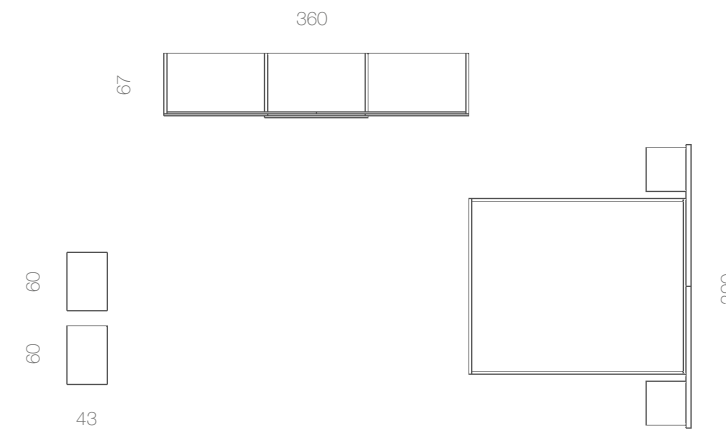

ARMARIO P. CORREDERAS EXTERIORES
COMP. 017

COTTON | TAMMI
Perfil BLANCO

Armario de 3 puertas con cama, mesitas y sifonieras. Destaca las luces led del cabecero Praga.