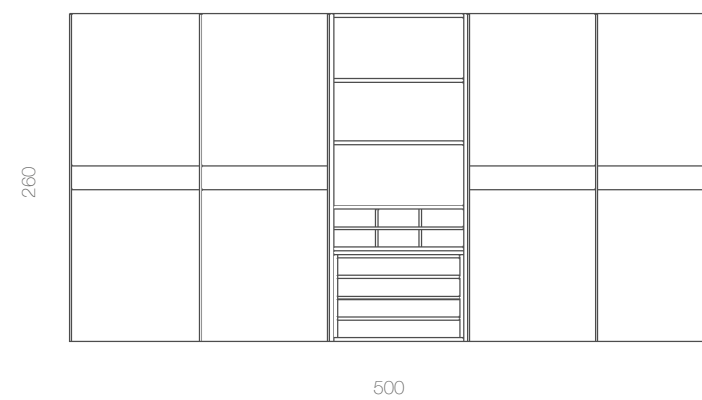

ARMARIO P. CORREDERAS EXTERIORES

COMP. 015

COTTON | HAYA
Perfil GRAFITO

Armario de cuatro puertas correderas en acabado Cotton combinado con Haya, se caracteriza por el módulo central abierto con cajonera y multitud de huecos.