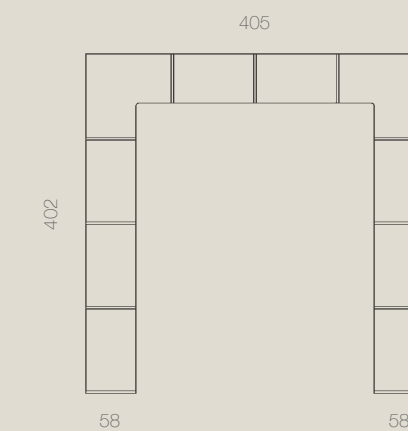

ARMARIO VESTIDOR
COMP. 018
SÁHARA

Vestidor compuesto por varios módulos de armario en forma de «U» con multitud de huecos, cajones, accesorios y complementos. Cabe destacar la iluminación Led integrada en los laterales.