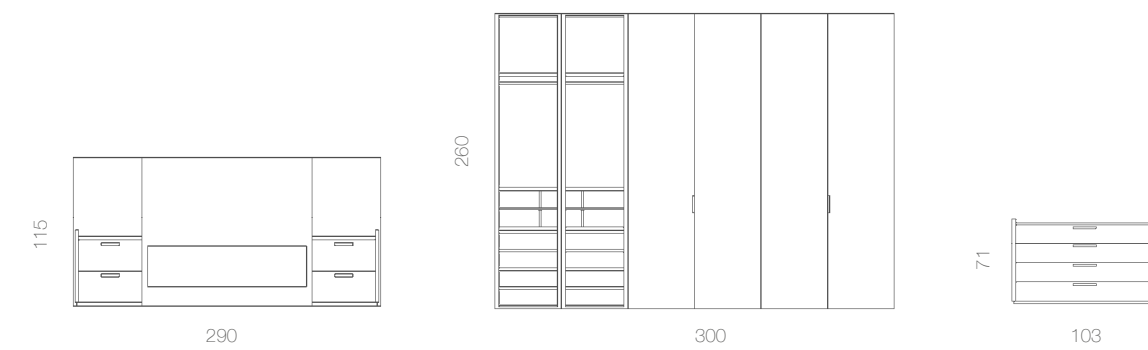

ARMARIO P. PLEGABLES

COMP. 009

TIERRA | TEXTIL | PIZARRA
Tirador PESTAÑA | ZEN

Composición de armario, cama con mesitas y cómoda en acabados Tierra y Pizarra. La característica principal reside en la gran accesibilidad a todo el armario cuando las puertas están plegadas.