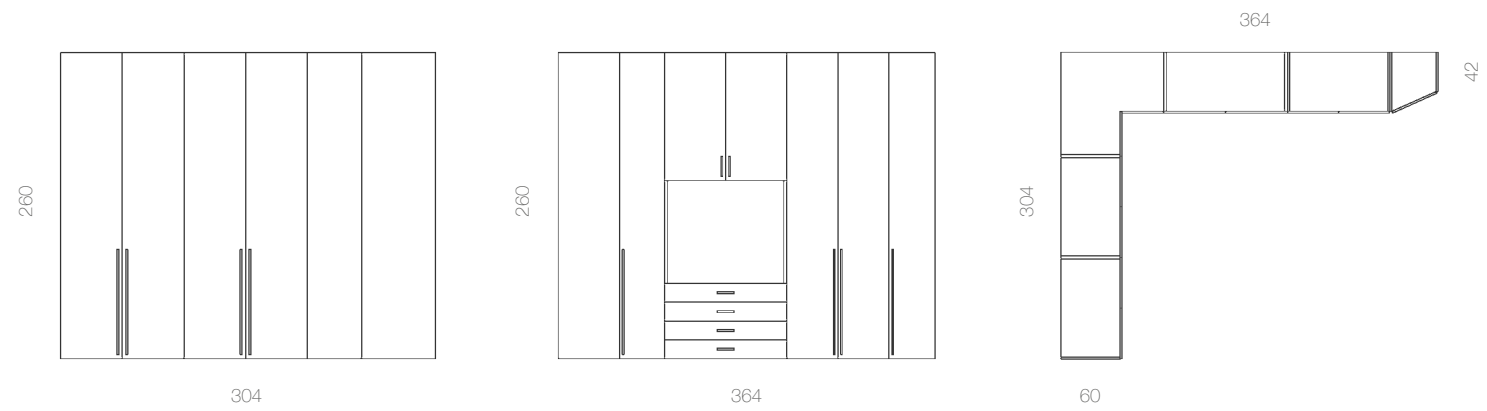

ARMARIO P. BATIENTES
COMP. 003

COTTON | HAYA
Tirador AURA | ZEN

Armario rinconera de diez puertas batientes y cuatro cajones con hueco para TV, y terminal en chaflán.