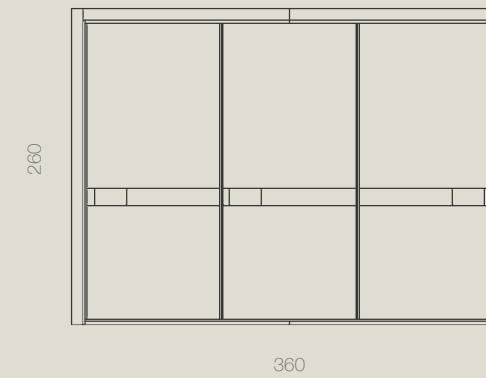

ARMARIO P. CORREDERAS INTERIORES

COMP. 011

COTTON | TAMMI
Perfil BLANCO

Armario de tres puertas correderas en acabado Cotton combinado con Tammi, destaca el contraste del tirador perfectamente integrado en el conjunto.