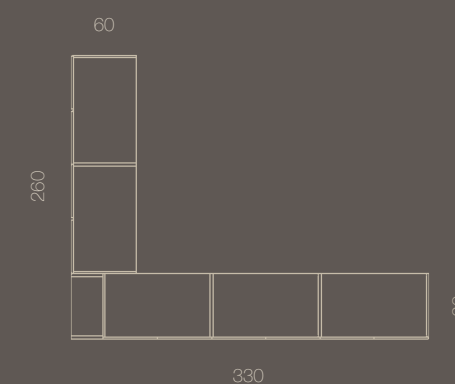

Conjunto de armarios en forma de L en los que se combinan puertas lisas, módulos estanterías y puertas Glass, ofreciendo un conjunto de gran atractivo.

ARMARIO P. BATIENTES
COMP. 004

TÓRTORA | SAHARA
 Tirador GOLA