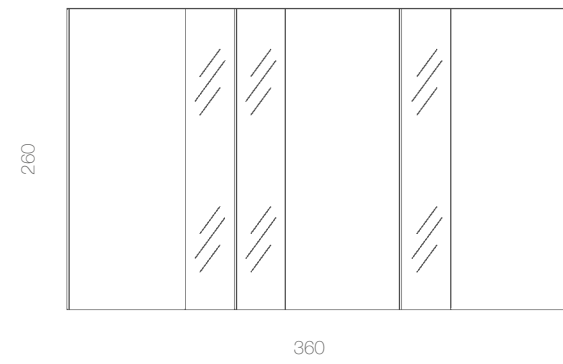

ARMARIO P. CORREDERAS EXTERIORES
COMP. 017

COTTON | TAMMI
Perfil BLANCO

Armario de 3 puertas con cama, mesitas y sifonieras. Destaca las luces led del cabecero Praga.