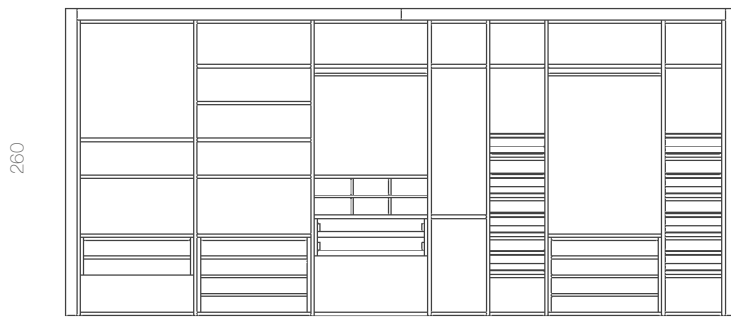

558

558

ARMARIO VESTIDOR
COMP. 021
COTTON

Vestidor en línea acabado en Cotton, destaca por la multitud de huecos, cajones, accesorios y complementos.