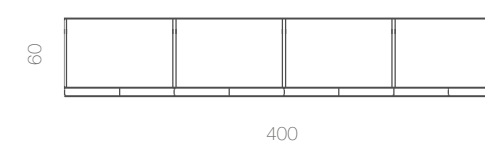

ARMARIO P. BATIENTES
COMP. 001

TIERRA | TEXTIL
Tirador AURA

Armario de ocho puertas batientes
combinadas en acabado Tierra con
puertas Glass.