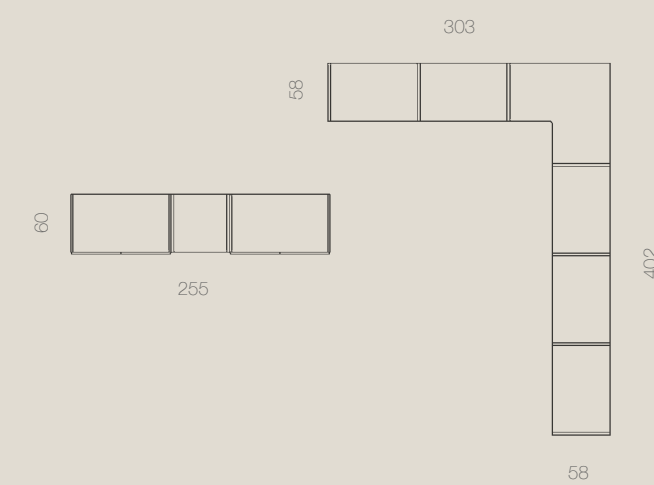

ARMARIO VESTIDOR
COMP. 019

TÓRTORA | HAYA
Tirador ZEN

Conjunto de armario y vestidor en «L», en acabados Tórtora combinado con Haya.