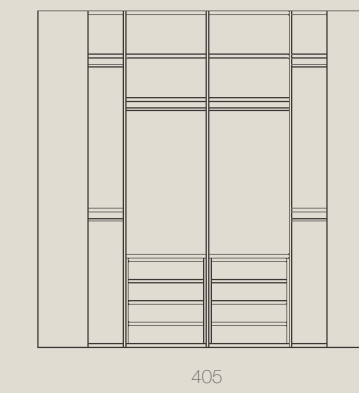

ARMARIO VESTIDOR
COMP. 018
SÁHARA

Vestidor compuesto por varios módulos de armario en forma de «U» con multitud de huecos, cajones, accesorios y complementos. Cabe destacar la iluminación Led integrada en los laterales.