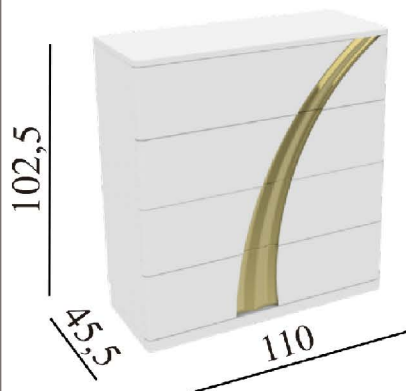

Ola
collection

NE114SEA (135)	NE115SEA (150)	NE116SEA (180)	AD114RB (135)	AD115RB (150)	AD116RB (180)
TAPIZADO SEA			TAPIZADO MUSTANG		

VA134 (135)	VA135 (150)	VA136 (180)	VA134A (135)	VA135A (150)	VA136A (180)
TAPIZADO SEA PANELES			TAPIZADO SEA ALTO		

Indicar opción detalle Ola en LACA o ROBLE

VA107 / VA107-RB
(ROBLE)

VA100 / VA100-RB
(ROBLE)

VA101 / VA101-RB
(ROBLE)

VA102 / VA102-RB
(ROBLE)

Opción led con sensor de tacto bajo tapa