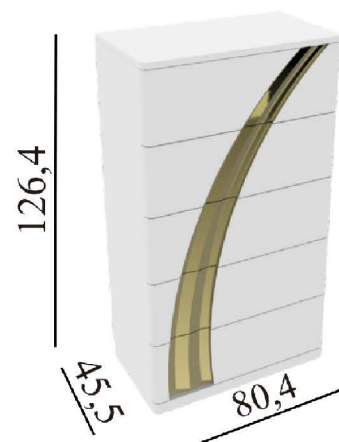

Ola
collection

NE114SEA (135)	NE115SEA (150)	NE116SEA (180)	AD114RB (135)	AD115RB (150)	AD116RB (180)
TAPIZADO SEA			TAPIZADO MUSTANG		

VA134 (135)	VA135 (150)	VA136 (180)	VA134A (135)	VA135A (150)	VA136A (180)
TAPIZADO SEA PANELES			TAPIZADO SEA ALTO		

Indicar opción detalle Ola en LACA o ROBLE

VA107 / VA107-RB
(ROBLE)

VA100 / VA100-RB
(ROBLE)

VA101 / VA101-RB
(ROBLE)

VA102 / VA102-RB
(ROBLE)

Opción led con sensor de tacto bajo tapa