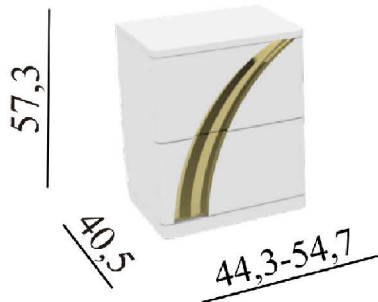

Ola
collection

NE114SEA (135)	NE115SEA (150)	NE116SEA (180)	AD114RB (135)	AD115RB (150)	AD116RB (180)
TAPIZADO SEA			TAPIZADO MUSTANG		

VA134 (135)	VA135 (150)	VA136 (180)	VA134A (135)	VA135A (150)	VA136A (180)
TAPIZADO SEA PANELES			TAPIZADO SEA ALTO		

Indicar opción detalle Ola en LACA o ROBLE

VA107 / VA107-RB
(ROBLE)

VA100 / VA100-RB
(ROBLE)

VA101 / VA101-RB
(ROBLE)

VA102 / VA102-RB
(ROBLE)

Opción led con sensor de tacto bajo tapa